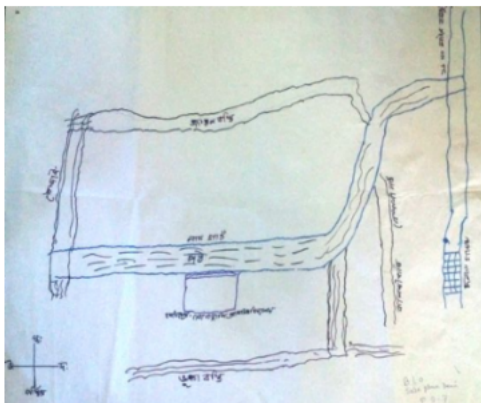

Nazri Naksha