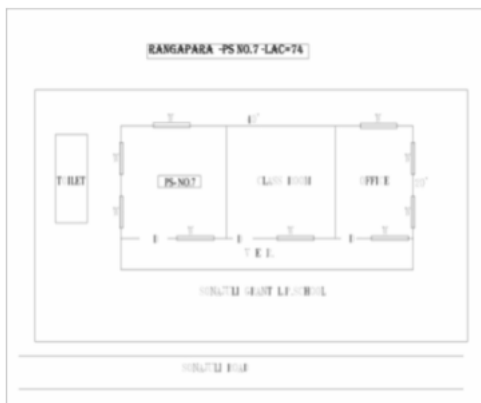

নিৰ্বাচক পঞ্জীয়ন বিষয়াৰ স্বাক্ষৰ

Nazri Naksha

Google Map View

Polling Station Building Front View

ভোটগ্ৰহন কেন্দ্ৰৰ সন্মুখৰ দৃশ্য

Cad View

Key MAP View

1 নাম : চিউ দুলাবী স্বামীৰ নাম : হৰিহৰ ঠাকুৰ ঘৰ নং : 1 বয়স : 64 লিঙ্গ : মহিলা	GNS0002828 ফটো উপলব্ধ	2 নাম : ৰাজ ঠাকুৰ পিতাৰ নাম : জিয়ালাল ঠাকুৰ ঘৰ নং : 1 বয়স : 34 লিঙ্গ : পুৰুষ	GNS0400671 ফটো উপলব্ধ	3 নাম : মিনতি ঠাকুৰ পিতাৰ নাম : হৰিহৰ ঠাকুৰ ঘৰ নং : 1 বয়স : 32 লিঙ্গ : মহিলা	GNS0002829 ফটো উপলব্ধ
4 নাম : বন্তিশিখা দেৱী পিতাৰ নাম : তৰুন নাথ ঘৰ নং : 1 বয়স : 31 লিঙ্গ : মহিলা	GNS0002830 ফটো উপলব্ধ	5 নাম : মনি দেৱী স্বামীৰ নাম : প্ৰশান্ত নাথ ঘৰ নং : 1 বয়স : 31 লিঙ্গ : মহিলা	GNS0402586 ফটো উপলব্ধ	6 নাম : প্ৰশান্ত নাথ পিতাৰ নাম : তৰুন নাথ ঘৰ নং : 1 বয়স : 26 লিঙ্গ : পুৰুষ	GNS0218552 ফটো উপলব্ধ
7 নাম : জানকী ঠাকুৰ স্বামীৰ নাম : উমেশ ঠাকুৰ ঘৰ নং : 2 বয়স : 37 লিঙ্গ : মহিলা	GNS1916343 ফটো উপলব্ধ	8 নাম : মদনলাল শৰ্মা পিতাৰ নাম : ৰাম প্ৰসাদ ঘৰ নং : 8 বয়স : 72 লিঙ্গ : পুৰুষ	GNS0002833 ফটো উপলব্ধ	9 নাম : বিনদ কুমাৰ পিতাৰ নাম : মদনলাল নাথ ঘৰ নং : 8 বয়স : 40 লিঙ্গ : পুৰুষ	GNS0002834 ফটো উপলব্ধ
10 নাম : দিপালী দেৱী স্বামীৰ নাম : নাৰায়ন নাথ ঘৰ নং : 5 বয়স : 61 লিঙ্গ : মহিলা	GNS0002835 ফটো উপলব্ধ	11 নাম : মৃদুল কুমাৰ নাথ পিতাৰ নাম : নাৰায়ন নাথ ঘৰ নং : 5 বয়স : 38 লিঙ্গ : পুৰুষ	GNS0002836 ফটো উপলব্ধ	12 নাম : বিনদ কঙ্ক পিতাৰ নাম : হৰেন কঙ্ক ঘৰ নং : 5 বয়স : 30 লিঙ্গ : পুৰুষ	GNS1350776 ফটো উপলব্ধ
13 নাম : মমী দেৱী স্বামীৰ নাম : মৃদুল নাথ ঘৰ নং : 5 বয়স : 29 লিঙ্গ : মহিলা	UAT0011346 ফটো উপলব্ধ	14 নাম : ৰূপক নাথ মাতৃৰ নাম : দিপালি দেৱী ঘৰ নং : 5 বয়স : 22 লিঙ্গ : পুৰুষ	GNS1985316 ফটো উপলব্ধ	15 নাম : খগেন নাথ পিতাৰ নাম : মানিক নাথ ঘৰ নং : 6 বয়স : 68 লিঙ্গ : পুৰুষ	GNS0002838 ফটো উপলব্ধ
16 নাম : ডিম্বেশ্বৰ নাথ পিতাৰ নাম : মানিক নাথ ঘৰ নং : 6 বয়স : 67 লিঙ্গ : পুৰুষ	GNS0002839 ফটো উপলব্ধ	17 নাম : ৰত্নেশ্বৰ নাথ পিতাৰ নাম : মানিক নাথ ঘৰ নং : 6 বয়স : 59 লিঙ্গ : পুৰুষ	GNS0002840 ফটো উপলব্ধ	18 নাম : মুকতা দেৱী স্বামীৰ নাম : ডিম্বেশ্বৰ নাথ ঘৰ নং : 6 বয়স : 49 লিঙ্গ : মহিলা	GNS0002841 ফটো উপলব্ধ
19 নাম : কলাই নাথ পিতাৰ নাম : মানিক নাথ ঘৰ নং : 6 বয়স : 45 লিঙ্গ : পুৰুষ	GNS0002842 ফটো উপলব্ধ	20 নাম : আইমনি দেৱী স্বামীৰ নাম : ৰাকেশ নাথ ঘৰ নং : 6 বয়স : 45 লিঙ্গ : মহিলা	GNS7234722 ফটো উপলব্ধ	21 নাম : কৃষ্ণা বিশ্বকৰ্মা স্বামীৰ নাম : কলাই নাথ ঘৰ নং : 6 বয়স : 43 লিঙ্গ : মহিলা	GNS0002843 ফটো উপলব্ধ
22 নাম : চুইটি দেৱী স্বামীৰ নাম : প্ৰদীপ নাথ ঘৰ নং : 6 বয়স : 24 লিঙ্গ : মহিলা	GNS0400770 ফটো উপলব্ধ	23 নাম : পৰেশ মণি নাথ পিতাৰ নাম : কলাই নাথ ঘৰ নং : 6 বয়স : 22 লিঙ্গ : পুৰুষ	GNS1980713 ফটো উপলব্ধ	24 নাম : তিলক নাথ পিতাৰ নাম : ডিম্বেশ্বৰ নাথ ঘৰ নং : 6 বয়স : 22 লিঙ্গ : পুৰুষ	GNS1432970 ফটো উপলব্ধ
25 নাম : ননী প্ৰভা দেৱী পিতাৰ নাম : ৰত্নেশ্বৰ নাথ ঘৰ নং : 6 বয়স : 21 লিঙ্গ : মহিলা	UAT0028522 ফটো উপলব্ধ	26 নাম : খগেন নাথ পিতাৰ নাম : মহৰাম নাথ ঘৰ নং : 9 বয়স : 99 লিঙ্গ : পুৰুষ	GNS0002844 ফটো উপলব্ধ	27 নাম : ছমেশ্বৰী দেৱী স্বামীৰ নাম : খগেন নাথ ঘৰ নং : 9 বয়স : 82 লিঙ্গ : মহিলা	GNS7234755 ফটো উপলব্ধ
28 নাম : মনোজ নাথ পিতাৰ নাম : খগেন নাথ ঘৰ নং : 9 বয়স : 46 লিঙ্গ : পুৰুষ	GNS7234766 ফটো উপলব্ধ	29 নাম : যতীন নাথ পিতাৰ নাম : খগেন নাথ ঘৰ নং : 9 বয়স : 41 লিঙ্গ : পুৰুষ	GNS0002845 ফটো উপলব্ধ	30 নাম : মিন দেৱী স্বামীৰ নাম : মনোজ নাথ ঘৰ নং : 9 বয়স : 40 লিঙ্গ : মহিলা	GNS0002846 ফটো উপলব্ধ