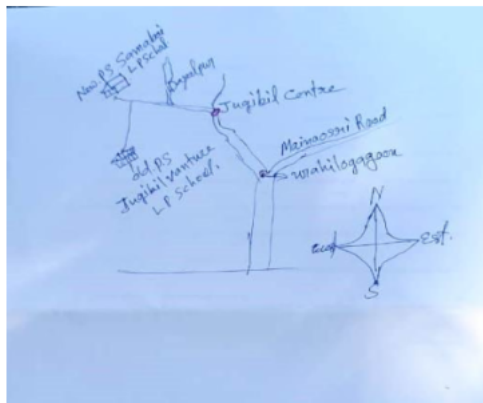

Nazri Naksha