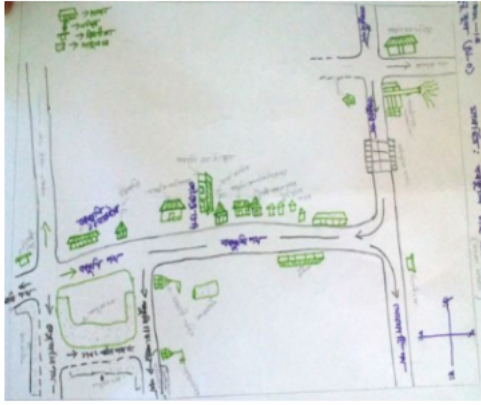

Nazri Naksha