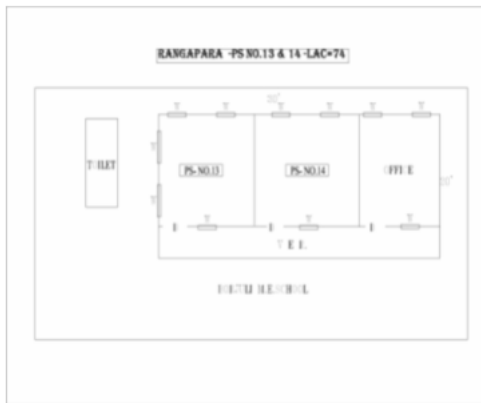

নিৰ্বাচক পঞ্জীয়ন বিষয়াৰ স্বাক্ষৰ

Nazri Naksha

Google Map View

Polling Station Building Front View

ভোটগ্ৰহন কেন্দ্ৰৰ সন্মুখৰ দৃশ্য

Cad View

Key MAP View

1 নাম : সিকন্দৰ আনচাৰী পিতাৰ নাম: মহম্মদ ঘৰ নং : 01 বয়স : 44 লিঙ্গ : পুৰুষ	UAT0051532 ফটো উপলব্ধ	2 নাম : জাহিদা খাতুন পিতাৰ নাম: জাকিৰ হুছেইন ঘৰ নং : 11 বয়স : 27 লিঙ্গ : মহিলা	GNS0376996 ফটো উপলব্ধ	3 নাম : বুপেশ্বৰী নায়ক স্বামীৰ নাম: বিজু নায়ক ঘৰ নং : 13 বয়স : 25 লিঙ্গ : মহিলা	GNS0250423 ফটো উপলব্ধ
4 নাম : সুলেমান তপু পিতাৰ নাম: প্ৰেম তপু ঘৰ নং : 19 বয়স : 46 লিঙ্গ : পুৰুষ	GNS0005534 ফটো উপলব্ধ	5 নাম : মিথু চৰকাৰ টপু স্বামীৰ নাম: চুলেমান টপু ঘৰ নং : 19 বয়স : 42 লিঙ্গ : মহিলা	GNS1918178 ফটো উপলব্ধ	6 নাম : গনেশ নায়ক পিতাৰ নাম: অমিত নায়ক ঘৰ নং : 19 বয়স : 36 লিঙ্গ : পুৰুষ	GNS0005535 ফটো উপলব্ধ
7 নাম : অবিৰান ভেংৰা পিতাৰ নাম: থমাচ ভেংৰা ঘৰ নং : 34 বয়স : 34 লিঙ্গ : পুৰুষ	GNS0005536 ফটো উপলব্ধ	8 নাম : অভীনব মণ্ডল পিতাৰ নাম: অৰুন মণ্ডল ঘৰ নং : 59 বয়স : 25 লিঙ্গ : পুৰুষ	GNS1406107 ফটো উপলব্ধ	9 নাম : নমীতা তাঁতি পিতাৰ নাম: লক্ষন তাঁতি ঘৰ নং : 300 বয়স : 27 লিঙ্গ : মহিলা	GNS0250381 ফটো উপলব্ধ
10 নাম : চৰিফা বেগম পিতাৰ নাম: ফাৰুখ মহম্মদ ঘৰ নং : 315 বয়স : 34 লিঙ্গ : মহিলা	GNS0249326 ফটো উপলব্ধ	11 নাম : সুনীল ভূঞা পিতাৰ নাম: সুভাচ ভূঞা ঘৰ নং : 329 বয়স : 24 লিঙ্গ : পুৰুষ	GNS1403260 ফটো উপলব্ধ	12 নাম : লক্ষী বাঘবাৰ পিতাৰ নাম: বাম বাঘবাৰ ঘৰ নং : 389 বয়স : 44 লিঙ্গ : মহিলা	GNS0005194 ফটো উপলব্ধ
13 নাম : গৌতম নায়ক পিতাৰ নাম: শংকৰ নায়ক ঘৰ নং : 442 বয়স : 28 লিঙ্গ : পুৰুষ	GNS0250704 ফটো উপলব্ধ	14 নাম : থমাচ ভেংৰা পিতাৰ নাম: পাচনা ভেংৰা ঘৰ নং : 898 বয়স : 58 লিঙ্গ : পুৰুষ	GNS0005539 ফটো উপলব্ধ	15 নাম : তুলচীমুনি ভেংৰা স্বামীৰ নাম: থমাচ ভেংৰা ঘৰ নং : 898 বয়স : 54 লিঙ্গ : মহিলা	GNS0005540 ফটো উপলব্ধ
16 নাম : মহেশ ভেংৰা পিতাৰ নাম: সোমা ভেংৰা ঘৰ নং : 898 বয়স : 47 লিঙ্গ : পুৰুষ	GNS0005541 ফটো উপলব্ধ	17 নাম : বাহমনি ভেংৰা স্বামীৰ নাম: মহেশ ভেংৰা ঘৰ নং : 898 বয়স : 43 লিঙ্গ : মহিলা	GNS0005542 ফটো উপলব্ধ	18 নাম : ডেৱৰা ভেংৰা পিতাৰ নাম: সোমা ভেংৰা ঘৰ নং : 898 বয়স : 40 লিঙ্গ : পুৰুষ	GNS0005543 ফটো উপলব্ধ
19 নাম : সন্তোষ ভেংৰা পিতাৰ নাম: সোমা ভেংৰা ঘৰ নং : 898 বয়স : 38 লিঙ্গ : পুৰুষ	GNS0005544 ফটো উপলব্ধ	20 নাম : শ্যাম ভেংৰা পিতাৰ নাম: থমাচ ভেংৰা ঘৰ নং : 898 বয়স : 38 লিঙ্গ : পুৰুষ	GNS0005545 ফটো উপলব্ধ	21 নাম : মীনা ভেংৰা স্বামীৰ নাম: সন্তোষ ভেংৰা ঘৰ নং : 898 বয়স : 36 লিঙ্গ : মহিলা	GNS0005547 ফটো উপলব্ধ
22 নাম : পলবি ভেংৰা স্বামীৰ নাম: শ্যাম ভেংৰা ঘৰ নং : 898 বয়স : 29 লিঙ্গ : মহিলা	GNS0561076 ফটো উপলব্ধ	23 নাম : বিশাল ভেংৰা পিতাৰ নাম: থমাচ ভেংৰা ঘৰ নং : 898 বয়স : 28 লিঙ্গ : পুৰুষ	GNS0561142 ফটো উপলব্ধ	24 নাম : অশোক ভেংৰা পিতাৰ নাম: থমাচ ভেংৰা ঘৰ নং : 474 বয়স : 27 লিঙ্গ : পুৰুষ	GNS0251090 ফটো উপলব্ধ
25 নাম : লক্ষী ভেংৰা স্বামীৰ নাম: অশোক ভেংৰা ঘৰ নং : 474 বয়স : 27 লিঙ্গ : মহিলা	GNS0251124 ফটো উপলব্ধ	26 নাম : লীলা ভেংৰা স্বামীৰ নাম: অশোক ভেংৰা ঘৰ নং : 474 বয়স : 27 লিঙ্গ : মহিলা	UAT0106658 ফটো উপলব্ধ	27 নাম : গাংগী ভেংৰা স্বামীৰ নাম: বিশাল ভেংৰা ঘৰ নং : 898 বয়স : 25 লিঙ্গ : মহিলা	GNS0439331 ফটো উপলব্ধ
28 নাম : ৰাজ ভেংৰা পিতাৰ নাম: থমাচ ভেংৰা ঘৰ নং : 474 বয়স : 22 লিঙ্গ : পুৰুষ	UAT0083188 ফটো উপলব্ধ	29 নাম : বিৰছা খেড়ীয়া পিতাৰ নাম: ভদ্ৰ খেড়ীয়া ঘৰ নং : 899 বয়স : 53 লিঙ্গ : পুৰুষ	GNS0005548 ফটো উপলব্ধ	30 নাম : কুন্দৰলাল খেড়ীয়া পিতাৰ নাম: ভদ্ৰ খেড়ীয়া ঘৰ নং : 899 বয়স : 50 লিঙ্গ : পুৰুষ	GNS0005549 ফটো উপলব্ধ