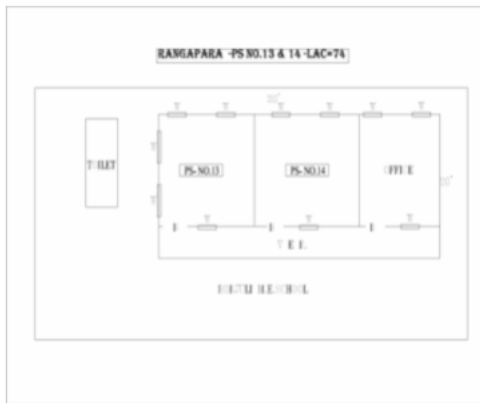

নিৰ্বাচক পঞ্জীয়ন বিষয়াৰ স্বাক্ষৰ

Nazri Naksha

Google Map View

Polling Station Building Front View

ভোটগ্ৰহন কেন্দ্ৰৰ সন্মুখৰ দৃশ্য

Cad View

Key MAP View

1 নাম : সোভা ওড়য়া স্বামীৰ নাম : বিষ্ণু ওড়য়া ঘৰ নং : 01 বয়স : 34 লিঙ্গ : মহিলা	UAT0093872 ফটো উপলব্ধ	2 নাম : মনো ভূঞা পিতাৰ নাম : সুক্ৰো ভূঞা ঘৰ নং : 32 বয়স : 33 লিঙ্গ : মহিলা	GNS0005904 ফটো উপলব্ধ	3 নাম : প্রশান্ত ৰাজকোৱৰ পিতাৰ নাম : নয়নমাৰ্ণি ৰাজকোৱৰ ঘৰ নং : 52 বয়স : 25 লিঙ্গ : পুৰুষ	GNS1404847 ফটো উপলব্ধ
4 নাম : ছাদিকুল ইছলাম পিতাৰ নাম : আব্দুল অহাপ আলি ঘৰ নং : 5 বয়স : 28 লিঙ্গ : পুৰুষ	GNS1348135 ফটো উপলব্ধ	5 নাম : অৰবিন্দ সিং পিতাৰ নাম : সুমেৰ সিং ঘৰ নং : 67 বয়স : 26 লিঙ্গ : পুৰুষ	GNS2032159 ফটো উপলব্ধ	6 নাম : আইলীন হৰ পিতাৰ নাম : অজয় হৰ ঘৰ নং : 95 বয়স : 21 লিঙ্গ : মহিলা	UAT0037234 ফটো উপলব্ধ
7 নাম : পংকজ কুমাৰ পিতাৰ নাম : অতিৰাম সিং ঘৰ নং : 87 বয়স : 25 লিঙ্গ : পুৰুষ	GNS2032167 ফটো উপলব্ধ	8 নাম : নৱৰী বোদৰা অন্যান্য : লাল বোদৰা ঘৰ নং : 106 বয়স : 25 লিঙ্গ : মহিলা	UAT0111872 ফটো উপলব্ধ	9 নাম : হিছি হাছা স্বামীৰ নাম : জিতেন হাছা ঘৰ নং : 299 বয়স : 40 লিঙ্গ : মহিলা	GNS0408229 ফটো উপলব্ধ
10 নাম : নিকিতা কেৰকেটা পিতাৰ নাম : বীৰবল কেৰকেটা ঘৰ নং : 96 বয়স : 23 লিঙ্গ : মহিলা	GNS1349547 ফটো উপলব্ধ	11 নাম : অজিত সাৱাহী পিতাৰ নাম : গোপাল সাৱাহী ঘৰ নং : 591 বয়স : 44 লিঙ্গ : পুৰুষ	GNS0005905 ফটো উপলব্ধ	12 নাম : চিমনী গোৱালা স্বামীৰ নাম : চনি গোৱালা ঘৰ নং : 592 বয়স : 33 লিঙ্গ : মহিলা	GNS0005906 ফটো উপলব্ধ
13 নাম : অৰিনাশ মালহাৰ পিতাৰ নাম : দিলিপ মালহাৰ ঘৰ নং : 608 বয়স : 26 লিঙ্গ : পুৰুষ	GNS0382333 ফটো উপলব্ধ	14 নাম : মিঘেল চাৱাহী পিতাৰ নাম : গোপাল চাৱাহী ঘৰ নং : 619 বয়স : 37 লিঙ্গ : পুৰুষ	GNS0005907 ফটো উপলব্ধ	15 নাম : বসন্তী কৰ্মকাৰ স্বামীৰ নাম : শুকা কৰ্মকাৰ ঘৰ নং : 662 বয়স : 39 লিঙ্গ : মহিলা	GNS0489955 ফটো উপলব্ধ
16 নাম : সুৰেশ হেমৰম পিতাৰ নাম : মুলিয়া হেমৰম ঘৰ নং : 625 বয়স : 58 লিঙ্গ : পুৰুষ	GNS0005908 ফটো উপলব্ধ	17 নাম : অনিতা হেমৰম স্বামীৰ নাম : সুৰেশ হেমৰম ঘৰ নং : 625 বয়স : 52 লিঙ্গ : মহিলা	GNS0005909 ফটো উপলব্ধ	18 নাম : নিকিতা ভূমিজ স্বামীৰ নাম : জলেন ভূমিজ ঘৰ নং : 625 বয়স : 23 লিঙ্গ : মহিলা	UAT0096255 ফটো উপলব্ধ
19 নাম : সোমাৰু চাছণিৰ পিতাৰ নাম : কৃষ্ণ চাছণিৰ ঘৰ নং : 626 বয়স : 52 লিঙ্গ : পুৰুষ	GNS0005910 ফটো উপলব্ধ	20 নাম : পুনম চাছণিৰ স্বামীৰ নাম : সোমাৰু চাছণিৰ ঘৰ নং : 626 বয়স : 48 লিঙ্গ : মহিলা	GNS0005911 ফটো উপলব্ধ	21 নাম : চাজেন চাছনি পিতাৰ নাম : সোমাৰু চাছনি ঘৰ নং : 626 বয়স : 37 লিঙ্গ : পুৰুষ	GNS0484303 ফটো উপলব্ধ
22 নাম : অমিত চাছনি পিতাৰ নাম : সমাৰু চাছনি ঘৰ নং : 626 বয়স : 34 লিঙ্গ : পুৰুষ	GNS0253310 ফটো উপলব্ধ	23 নাম : অনীতা চাছনি পিতাৰ নাম : সমাৰু চাছনি ঘৰ নং : 626 বয়স : 28 লিঙ্গ : মহিলা	GNS0253344 ফটো উপলব্ধ	24 নাম : প্ৰদোম চাছনি পিতাৰ নাম : সোমাৰু চাছনি ঘৰ নং : 626 বয়স : 27 লিঙ্গ : পুৰুষ	GNS0484170 ফটো উপলব্ধ
25 নাম : অনীতা চাচনি স্বামীৰ নাম : প্ৰদুম চাচনি ঘৰ নং : 626 বয়স : 24 লিঙ্গ : মহিলা	GNS2005031 ফটো উপলব্ধ	26 নাম : সৰস্বতী সিং স্বামীৰ নাম : ৰাতিয়া সিং ঘৰ নং : 629 বয়স : 46 লিঙ্গ : মহিলা	GNS0005913 ফটো উপলব্ধ	27 নাম : অম্বিকা সিং পিতাৰ নাম : ৰাতিয়া সিং ঘৰ নং : 629 বয়স : 27 লিঙ্গ : মহিলা	GNS0550251 ফটো উপলব্ধ
28 নাম : বুদ্ধেশ্বৰ ৰাজপুত পিতাৰ নাম : জয়নাথ ৰাজপুত ঘৰ নং : 628 বয়স : 54 লিঙ্গ : পুৰুষ	GNS0485946 ফটো উপলব্ধ	29 নাম : লক্ষেশ্বৰ ৰাজপুত পিতাৰ নাম : জয়নাথ ৰাজপুত ঘৰ নং : 628 বয়স : 50 লিঙ্গ : পুৰুষ	GNS0005916 ফটো উপলব্ধ	30 নাম : ৰূপা ৰাজপুত স্বামীৰ নাম : লক্ষেশ্বৰ ৰাজপুত ঘৰ নং : 628 বয়স : 48 লিঙ্গ : মহিলা	GNS0005917 ফটো উপলব্ধ