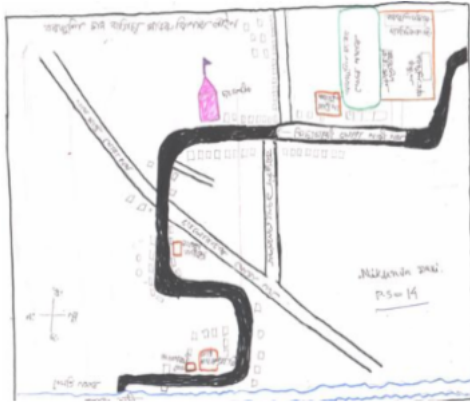

Nazri Naksha