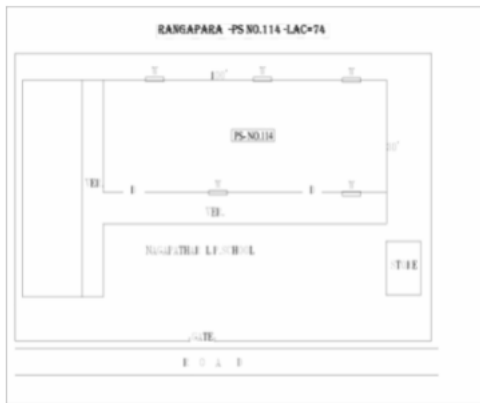

নিৰ্বাচক পঞ্জীয়ন বিষয়াৰ স্বাক্ষৰ

Nazri Naksha

Google Map View

Polling Station Building Front View

ভোটগ্ৰহন কেন্দ্ৰৰ সন্মুখৰ দৃশ্য

Cad View

Key MAP View

বিধানসভা সমষ্টিৰ নম্বৰ আৰু নাম : 68-ৰঙাপাৰা
অংশৰ নম্বৰ আৰু নাম : 1-কছাৰীগাওঁ চাহ বাগিচা