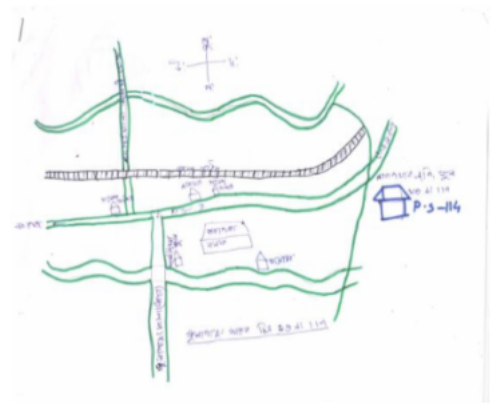

নিৰ্বাচক পঞ্জীয়ন বিষয়াৰ স্বাক্ষৰ

Nazri Naksha

Google Map View

Polling Station Building Front View

ভোটগ্ৰহন কেন্দ্ৰৰ সন্মুখৰ দৃশ্য

Cad View

Key MAP View

বিধানসভা সমষ্টিৰ নম্বৰ আৰু নাম : 68-ৰঙাপাৰা
অংশৰ নম্বৰ আৰু নাম : 1-কছাৰীগাওঁ চাহ বাগিচা