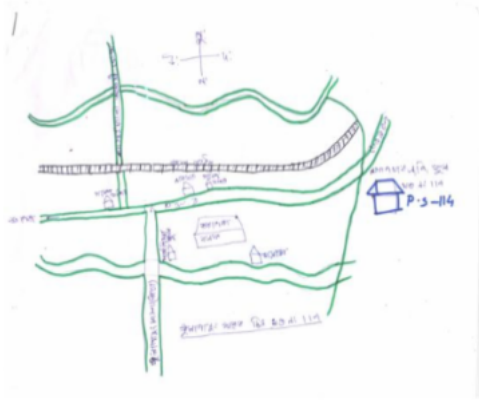

নিৰ্বাচক পঞ্জীয়ন বিষয়াৰ স্বাক্ষৰ

Nazri Naksha

Google Map View

Polling Station Building Front View

ভোটগ্ৰহন কেন্দ্ৰৰ সন্মুখৰ দৃশ্য

Cad View

Key MAP View

বিধানসভা সমষ্টিৰ নম্বৰ আৰু নাম : 68-ৰঙাপাৰা
অংশৰ নম্বৰ আৰু নাম : 1-কছাৰীগাওঁ চাহ বাগিচা