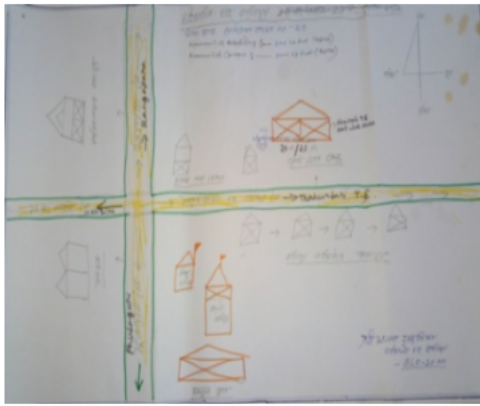

Nazri Naksha