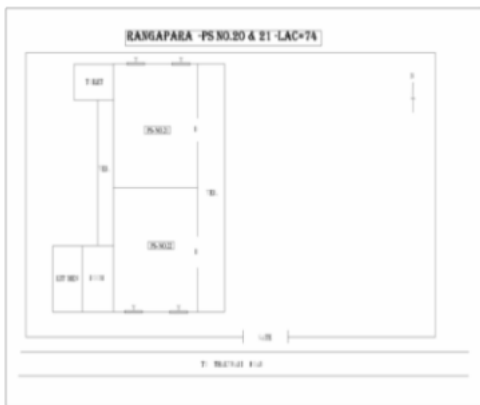

নিৰ্বাচক পঞ্জীয়ন বিষয়াৰ স্বাক্ষৰ

Nazri Naksha

Google Map View

Polling Station Building Front View

ভোটগ্ৰহন কেন্দ্ৰৰ সন্মুখৰ দৃশ্য

Cad View

Key MAP View

বিধানসভা সমষ্টিৰ নম্বৰ আৰু নাম : 68-ৰঙাপাৰা
অংশৰ নম্বৰ আৰু নাম : 1-ঘইবালী চাহ বাগিছা (ক) ১৫ নং লাইন প্ৰজাই লাইন