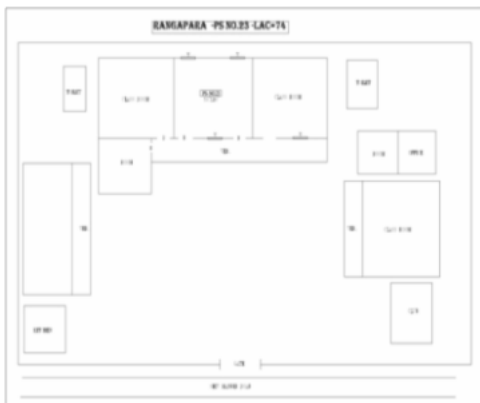

নিৰ্বাচক পঞ্জীয়ন বিষয়াৰ স্বাক্ষৰ

Nazri Naksha

Google Map View

Polling Station Building Front View

ভোটগ্ৰহন কেন্দ্ৰৰ সন্মুখৰ দৃশ্য

Cad View

Key MAP View