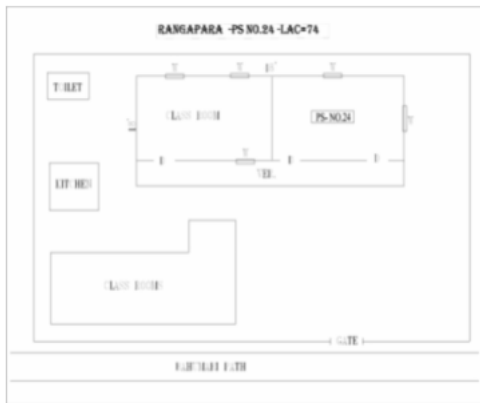

নিৰ্বাচক পঞ্জীয়ন বিষয়াৰ স্বাক্ষৰ

Nazri Naksha

Google Map View

Polling Station Building Front View

ভোটগ্ৰহন কেন্দ্ৰৰ সন্মুখৰ দৃশ্য

Cad View

Key MAP View

1 নাম : ৰাজ ৰাভা পিতাৰ নাম: হৰেন ৰাভা ঘৰ নং : 00 বয়স : 42 লিঙ্গ : পুৰুষ	GNS2435383 ফটো উপলব্ধ	2 নাম : জ্যোতি ওৰাং স্বামীৰ নাম: বিকাশ ওৰাং ঘৰ নং : 1 বয়স : 30 লিঙ্গ : মহিলা	GNS0261651 ফটো উপলব্ধ	3 নাম : অমিত ভূইহঁৰ পিতাৰ নাম: ৰুপেশ্বৰ ভূইহঁৰ ঘৰ নং : 2 বয়স : 25 লিঙ্গ : পুৰুষ	GNS0398560 ফটো উপলব্ধ
4 নাম : হায়দাৰ আলী পিতাৰ নাম: মজিদ আলী ঘৰ নং : 2 বয়স : 23 লিঙ্গ : পুৰুষ	GNS0490086 ফটো উপলব্ধ	5 নাম : মজিদ আলী পিতাৰ নাম: আব্দুল হেকিম ঘৰ নং : 9 বয়স : 55 লিঙ্গ : পুৰুষ	GNS2434562 ফটো উপলব্ধ	6 নাম : মজিবৰন আলি স্বামীৰ নাম: মজিদ আলী ঘৰ নং : 9 বয়স : 45 লিঙ্গ : মহিলা	GNS2434573 ফটো উপলব্ধ
7 নাম : ৰমেশ ওৰাং পিতাৰ নাম: ৰামদাস ওৰাং ঘৰ নং : 3 বয়স : 27 লিঙ্গ : পুৰুষ	GNS0261420 ফটো উপলব্ধ	8 নাম : মজিদা বেগম পিতাৰ নাম: মজিদ আলি ঘৰ নং : 3 বয়স : 26 লিঙ্গ : মহিলা	GNS0262592 ফটো উপলব্ধ	9 নাম : দেবাৰী ওৰাং স্বামীৰ নাম: ৰমেশ ওৰাং ঘৰ নং : 3 বয়স : 26 লিঙ্গ : মহিলা	UAT0001339 ফটো উপলব্ধ
10 নাম : চকুৰ আলী পিতাৰ নাম: আব্দুল হেকিম ঘৰ নং : 8 বয়স : 50 লিঙ্গ : মহিলা	GNS2434584 ফটো উপলব্ধ	11 নাম : আইচা সাতুন স্বামীৰ নাম: চুকুল আলী ঘৰ নং : 8 বয়স : 48 লিঙ্গ : মহিলা	GNS2434595 ফটো উপলব্ধ	12 নাম : মালেকা সাতুন পিতাৰ নাম: আব্দুল হেকিম ঘৰ নং : 8 বয়স : 48 লিঙ্গ : মহিলা	GNS2434608 ফটো উপলব্ধ
13 নাম : মহন্ত ভূইহঁৰ পিতাৰ নাম: মুখি ভূইহঁৰ ঘৰ নং : 8 বয়স : 43 লিঙ্গ : পুৰুষ	GNS2434711 ফটো উপলব্ধ	14 নাম : মিৰাজুল আলি পিতাৰ নাম: ৰুস্তম আলী ঘৰ নং : 8 বয়স : 29 লিঙ্গ : পুৰুষ	GNS0099366 ফটো উপলব্ধ	15 নাম : মনোৱাৰা বেগম স্বামীৰ নাম: মঃ চুকুৰ আলি ঘৰ নং : 8 বয়স : 28 লিঙ্গ : মহিলা	GNS0099416 ফটো উপলব্ধ
16 নাম : মৰ্জিনা খাতুন স্বামীৰ নাম: মিৰাজুল আলি ঘৰ নং : 8 বয়স : 26 লিঙ্গ : মহিলা	GNS0584482 ফটো উপলব্ধ	E 17 নাম : লক্ষীৰাম ভূমিজ পিতাৰ নাম: ৰুস্তম ভূমিজ ঘৰ নং : 5 বয়স : 45 লিঙ্গ : পুৰুষ	GNS2434619 ফটো উপলব্ধ	18 নাম : অঞ্জলী ভূইহঁৰ স্বামীৰ নাম: দিপক ভূইহঁৰ ঘৰ নং : 5 বয়স : 35 লিঙ্গ : মহিলা	GNS0261354 ফটো উপলব্ধ
E 19 নাম : ৰমেন ভূইহঁৰ মাতৃৰ নাম: বৃন্দা ভূইহঁৰ ঘৰ নং : 6 বয়স : 43 লিঙ্গ : পুৰুষ	GNS0291765 ফটো উপলব্ধ	20 নাম : নিপেন ভূইহঁৰ পিতাৰ নাম: পৱন ভূইহঁৰ ঘৰ নং : 6 বয়স : 26 লিঙ্গ : পুৰুষ	GNS0261560 ফটো উপলব্ধ	21 নাম : সীতা ভূইহঁৰ স্বামীৰ নাম: আশীষ ভূইহঁৰ ঘৰ নং : 6 বয়স : 26 লিঙ্গ : মহিলা	GNS0261412 ফটো উপলব্ধ
22 নাম : বকুলি বসুমতাৰী স্বামীৰ নাম: দেবিচৰণ বসুমতাৰী ঘৰ নং : 9 বয়স : 58 লিঙ্গ : মহিলা	GNS2434631 ফটো উপলব্ধ	23 নাম : মনি বসুমতাৰী স্বামীৰ নাম: পুনাকন বসুমতাৰী ঘৰ নং : 9 বয়স : 43 লিঙ্গ : মহিলা	GNS0139048 ফটো উপলব্ধ	24 নাম : বিনোদ বসুমতাৰী পিতাৰ নাম: দেবিচৰণ বসুমতাৰী ঘৰ নং : 9 বয়স : 42 লিঙ্গ : মহিলা	GNS2434642 ফটো উপলব্ধ
25 নাম : পদ্মিনী বসুমতাৰী স্বামীৰ নাম: ফিৰোজ বসুমতাৰী ঘৰ নং : 9 বয়স : 39 লিঙ্গ : মহিলা	GNS0139097 ফটো উপলব্ধ	26 নাম : সংগীতা বসুমতাৰী স্বামীৰ নাম: বিনোদ বসুমতাৰী ঘৰ নং : 9 বয়স : 39 লিঙ্গ : মহিলা	GNS2434697 ফটো উপলব্ধ	27 নাম : পুনাকন বসুমতাৰী পিতাৰ নাম: দেবিচৰণ বসুমতাৰী ঘৰ নং : 9 বয়স : 37 লিঙ্গ : পুৰুষ	GNS2434700 ফটো উপলব্ধ
28 নাম : ফিৰুজ বাসুমতাৰী পিতাৰ নাম: দেবিচৰণ বসুমতাৰী ঘৰ নং : 9 বয়স : 37 লিঙ্গ : পুৰুষ	GNS2434664 ফটো উপলব্ধ	29 নাম : বিজিত বসুমতাৰী পিতাৰ নাম: দেবিচৰণ বসুমতাৰী ঘৰ নং : 9 বয়স : 35 লিঙ্গ : পুৰুষ	GNS2434675 ফটো উপলব্ধ	30 নাম : সুমিত্ৰা বসুমতাৰী স্বামীৰ নাম: বিজিত বসুমতাৰী ঘৰ নং : 7 বয়স : 32 লিঙ্গ : মহিলা	UAT0055400 ফটো উপলব্ধ