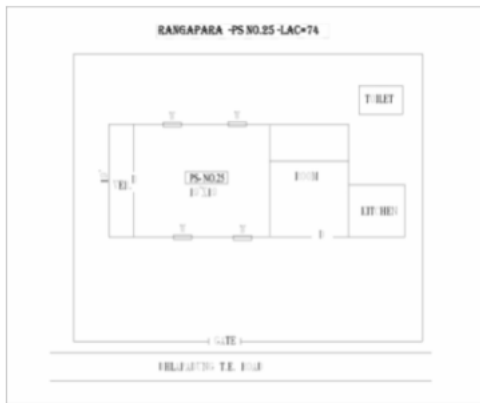

নিৰ্বাচক পঞ্জীয়ন বিষয়াৰ স্বাক্ষৰ

Nazri Naksha

Google Map View

Polling Station Building Front View

ভোটগ্ৰন্থন কেন্দ্ৰৰ সন্মুখৰ দৃশ্য

Cad View

Key MAP View

1 নাম : গীতা মুণ্ডা স্বামীৰ নাম: অজুন মুণ্ডা ঘৰ নং : 1 বয়স : 26 লিঙ্গ : মহিলা	UAT0066738 ফটো উপলব্ধ	2 নাম : ফৰিদুল ইছলাম পিতাৰ নাম: ইয়াৰচান আলী ঘৰ নং : 1 বয়স : 21 লিঙ্গ : পুৰুষ	UAT0092023 ফটো উপলব্ধ	3 নাম : ইমামদুল হক পিতাৰ নাম: ইয়াৰচান আলী ঘৰ নং : 1 বয়স : 19 লিঙ্গ : পুৰুষ	UAT0091322 ফটো উপলব্ধ
4 নাম : চমাবো কুমাৰ লচু পিতাৰ নাম: লচু কুমাৰ ঘৰ নং : 22 বয়স : 39 লিঙ্গ : পুৰুষ	GNS0464859 ফটো উপলব্ধ	5 নাম : বলৰাম কিষাণ পিতাৰ নাম: যোগেন্দৰ কিষাণ ঘৰ নং : 25 বয়স : 32 লিঙ্গ : পুৰুষ	GNS0503953 ফটো উপলব্ধ	6 নাম : নুৰুল ইছলাম পিতাৰ নাম: জিয়াৰত আলী ঘৰ নং : 55 বয়স : 39 লিঙ্গ : পুৰুষ	HNT1382861 ফটো উপলব্ধ
S 7 নাম : শীলা সৰকাৰ পিতাৰ নাম: সুধীৰ সৰকাৰ ঘৰ নং : 70 বয়স : 89 লিঙ্গ : মহিলা	GNS4542409 ফটো উপলব্ধ	8 নাম : মনিষা তাঁতী দাস স্বামীৰ নাম: স্বপন চন্দ্ৰ দাস ঘৰ নং : 70 বয়স : 24 লিঙ্গ : মহিলা	GNS0462085 ফটো উপলব্ধ	9 নাম : মুটকমণী টপ্প পিতাৰ নাম: বাসা টপ্প ঘৰ নং : 74 বয়স : 34 লিঙ্গ : মহিলা	BPJ0303032 ফটো উপলব্ধ
10 নাম : জাহ্নবী উৰিয়া পিতাৰ নাম: দীপক উৰিয়া ঘৰ নং : 74 বয়স : 26 লিঙ্গ : মহিলা	CQG0285924 ফটো উপলব্ধ	11 নাম : গনেশ কৰ্মকাৰ পিতাৰ নাম: প্ৰদীপ কৰ্মকাৰ ঘৰ নং : 85 বয়স : 30 লিঙ্গ : পুৰুষ	UAT0095612 ফটো উপলব্ধ	S 12 নাম : পাৰ মীনা খাতুন পিতাৰ নাম: আলী নোৱাজ ঘৰ নং : 109 বয়স : 24 লিঙ্গ : মহিলা	GNS0485730 ফটো উপলব্ধ
13 নাম : কাৰ্তিক মুণ্ডা পিতাৰ নাম: বাবিল মুণ্ডা ঘৰ নং : 111 বয়স : 37 লিঙ্গ : পুৰুষ	UAT0103358 ফটো উপলব্ধ	14 নাম : জৰী মুণ্ডা স্বামীৰ নাম: কাৰ্তিক মুণ্ডা ঘৰ নং : 111 বয়স : 31 লিঙ্গ : মহিলা	UAT0103333 ফটো উপলব্ধ	15 নাম : ৰাজেশ তপু পিতাৰ নাম: সূৰু তপু ঘৰ নং : 121 বয়স : 22 লিঙ্গ : পুৰুষ	UAT0049197 ফটো উপলব্ধ
16 নাম : অভিজীত তাঁতী পিতাৰ নাম: ৰাজেশ তাঁতী ঘৰ নং : 121 বয়স : 22 লিঙ্গ : পুৰুষ	UAT0076232 ফটো উপলব্ধ	17 নাম : ৰাতুল মুণ্ডা পিতাৰ নাম: ৰাজেন মুণ্ডা ঘৰ নং : 121 বয়স : 22 লিঙ্গ : পুৰুষ	UAT0105247 ফটো উপলব্ধ	18 নাম : অভিৰাম বাৰ্জো পিতাৰ নাম: বাসু বাৰ্জো ঘৰ নং : 121 বয়স : 20 লিঙ্গ : পুৰুষ	UAT0052753 ফটো উপলব্ধ
19 নাম : উৰ্মিলা মুণ্ডা পিতাৰ নাম: মৌজেন মুণ্ডা ঘৰ নং : 121 বয়স : 19 লিঙ্গ : মহিলা	UAT0084673 ফটো উপলব্ধ	20 নাম : গোসন মুণ্ডা পিতাৰ নাম: ৱীম্বেসম মুণ্ডা ঘৰ নং : 130 বয়স : 27 লিঙ্গ : পুৰুষ	GNS0457689 ফটো উপলব্ধ	21 নাম : ৰাতুল সৱাশী পিতাৰ নাম: ৰামনাথ সৱাশী ঘৰ নং : 134 বয়স : 20 লিঙ্গ : পুৰুষ	UAT0109033 ফটো উপলব্ধ
22 নাম : গোলাপ আলি পিতাৰ নাম: সামাদ আলি ঘৰ নং : 144 বয়স : 32 লিঙ্গ : পুৰুষ	HNT1187093 ফটো উপলব্ধ	23 নাম : জুনালী মুণ্ডা স্বামীৰ নাম: অৰুন মুণ্ডা ঘৰ নং : 186 বয়স : 30 লিঙ্গ : মহিলা	GNS0399261 ফটো উপলব্ধ	# 24 নাম : ইয়াৰচান আলী পিতাৰ নাম: মোস্তাজ আলী ঘৰ নং : 169 ক বয়স : 54 লিঙ্গ : পুৰুষ	HNT0505529 ফটো উপলব্ধ
25 নাম : চাবিনা চয়মুৰুম পিতাৰ নাম: বাৰ্জো চয়মুৰুম ঘৰ নং : 175 বয়স : 26 লিঙ্গ : মহিলা	UAT0050930 ফটো উপলব্ধ	26 নাম : কৃষ্ণীনা চয়মুৰুম পিতাৰ নাম: বাৰ্জু চয়মুৰুম ঘৰ নং : 175 বয়স : 24 লিঙ্গ : মহিলা	UAT0050922 ফটো উপলব্ধ	27 নাম : চিৰামতি বাউবী স্বামীৰ নাম: সঞ্জয় বাউবী ঘৰ নং : 202 বয়স : 31 লিঙ্গ : মহিলা	GNS0215616 ফটো উপলব্ধ
28 নাম : লক্ষন কৰ্মকাৰ পিতাৰ নাম: বন্ধু কৰ্মকাৰ ঘৰ নং : 205 বয়স : 54 লিঙ্গ : পুৰুষ	GNS2534578 ফটো উপলব্ধ	29 নাম : সাগৰ কৰ্মকাৰ পিতাৰ নাম: সিন্দুয়া কৰ্মকাৰ ঘৰ নং : 205 বয়স : 33 লিঙ্গ : পুৰুষ	GNS0267674 ফটো উপলব্ধ	30 নাম : পিৎকি কৰ্মকাৰ স্বামীৰ নাম: সাগৰ কৰ্মকাৰ ঘৰ নং : 205 বয়স : 32 লিঙ্গ : মহিলা	GNS0055319 ফটো উপলব্ধ