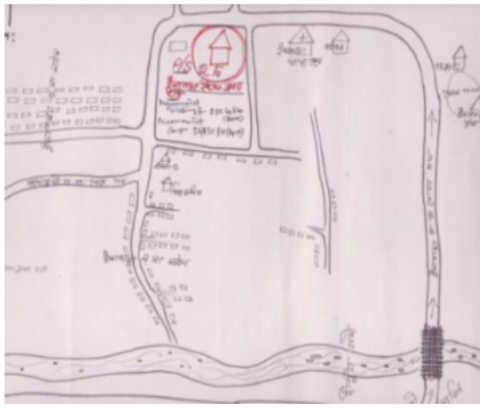

Nazri Naksha