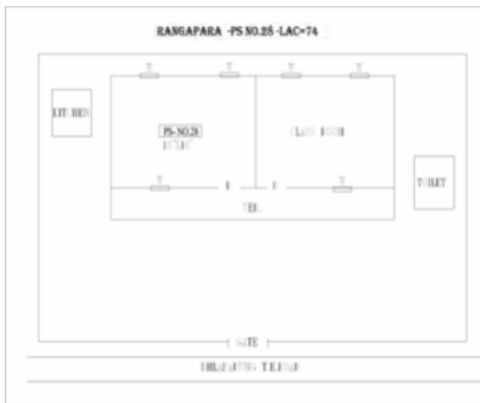

নিৰ্বাচক পঞ্জীয়ন বিষয়াৰ স্বাক্ষৰ

Nazri Naksha

Google Map View

Polling Station Building Front View

ভোটগ্ৰহন কেন্দ্ৰৰ সন্মুখৰ দৃশ্য

Cad View

Key MAP View

1 নাম : কতিনা মুগ্ধা পিতাৰ নাম: অগ্নি মুগ্ধা ঘৰ নং : 28 বয়স : 23 লিঙ্গ : মহিলা	UAT0094565 ফটো উপলব্ধ	2 নাম : প্ৰিমিকা তিকী পিতাৰ নাম: কেলান তিকী ঘৰ নং : 28 বয়স : 20 লিঙ্গ : মহিলা	UAT0095448 ফটো উপলব্ধ	3 নাম : টিপান হেৰেঞ্জ মাতৃৰ নাম: চাল্লু হেৰেঞ্জ ঘৰ নং : ৬৬২ বয়স : 30 লিঙ্গ : পুৰুষ	GNS0132449 ফটো উপলব্ধ
4 নাম : ক্ৰিস্টিনা তপ্প পিতাৰ নাম: জীৱন তপ্প ঘৰ নং : 76 বয়স : 23 লিঙ্গ : মহিলা	UAT0100610 ফটো উপলব্ধ	5 নাম : ৰহিতা ধানৱাৰ পিতাৰ নাম: ইগ্লেস ধানৱাৰ ঘৰ নং : 101 বয়স : 26 লিঙ্গ : মহিলা	UAT0062257 ফটো উপলব্ধ	6 নাম : জানকী কৰ্মকাৰ স্বামীৰ নাম: অমৰনাথ কৰ্মকাৰ ঘৰ নং : 115 বয়স : 27 লিঙ্গ : মহিলা	UAT0128058 ফটো উপলব্ধ
7 নাম : সুনিতা তাঁতী পিতাৰ নাম: সুৰেশ তাঁতী ঘৰ নং : 121 বয়স : 32 লিঙ্গ : মহিলা	UAT0061309 ফটো উপলব্ধ	8 নাম : বহলন মুগ্ধা পিতাৰ নাম: লৌচা মুগ্ধা ঘৰ নং : 121 বয়স : 30 লিঙ্গ : মহিলা	UAT0057034 ফটো উপলব্ধ	9 নাম : বীনা কনগাৰী স্বামীৰ নাম: জুনাশ কনগাৰী ঘৰ নং : 121 বয়স : 30 লিঙ্গ : মহিলা	UAT0094987 ফটো উপলব্ধ
10 নাম : বিজয় লাফ্ৰা পিতাৰ নাম: চিউ লাফ্ৰা ঘৰ নং : 121 বয়স : 27 লিঙ্গ : পুৰুষ	UAT0106906 ফটো উপলব্ধ	11 নাম : মুস্কান হৰ স্বামীৰ নাম: মিৰাজ বৰাইক ঘৰ নং : 121 বয়স : 24 লিঙ্গ : মহিলা	UAT0066134 ফটো উপলব্ধ	12 নাম : আৰতি কৰ্মকাৰ পিতাৰ নাম: দুৰ্গা কৰ্মকাৰ ঘৰ নং : 121 বয়স : 22 লিঙ্গ : মহিলা	UAT0084863 ফটো উপলব্ধ
13 নাম : টুটমনি বৰুৱা পিতাৰ নাম: সমিৰন কুমাৰ বৰুৱা ঘৰ নং : 142 বয়স : 24 লিঙ্গ : পুৰুষ	GNS0433441 ফটো উপলব্ধ	14 নাম : মাইন কৰ্মকাৰ পিতাৰ নাম: লালু কৰ্মকাৰ ঘৰ নং : 166 বয়স : 42 লিঙ্গ : মহিলা	UAT0089888 ফটো উপলব্ধ	15 নাম : চাল্লা মুগ্ধা পিতাৰ নাম: মাতিয়াছ মুন্ডা ঘৰ নং : ৫১৩ বয়স : 27 লিঙ্গ : মহিলা	GNS0383224 ফটো উপলব্ধ
16 নাম : নন্দলাল ৰাউতীয়া পিতাৰ নাম: লুন্দো ৰাউতীয়া ঘৰ নং : ৬০৩ বয়স : 65 লিঙ্গ : পুৰুষ	GNS2834573 ফটো উপলব্ধ	17 নাম : প্ৰদিপ ৰৌতিয়া পিতাৰ নাম: নন্দলাল ৰৌতিয়া ঘৰ নং : ৬০৩ বয়স : 33 লিঙ্গ : পুৰুষ	GNS0397893 ফটো উপলব্ধ	18 নাম : পূজা ৰৌতিয়া স্বামীৰ নাম: প্ৰদিপ ৰৌতিয়া ঘৰ নং : ৬০৩ বয়স : 33 লিঙ্গ : মহিলা	GNS0397901 ফটো উপলব্ধ
19 নাম : বেনমী ৰৌতিয়া পিতাৰ নাম: নন্দলাল ৰৌতিয়া ঘৰ নং : ৬০৩ বয়স : 27 লিঙ্গ : মহিলা	GNS0397976 ফটো উপলব্ধ	20 নাম : কুপাল সিং পিতাৰ নাম: মালো সিং ঘৰ নং : ৬০৪ বয়স : 54 লিঙ্গ : পুৰুষ	GNS2834631 ফটো উপলব্ধ	21 নাম : গোপাল সিং ৰৌতিয়া পিতাৰ নাম: মালু সিং ৰৌতিয়া ঘৰ নং : ৬০৪ বয়স : 48 লিঙ্গ : পুৰুষ	GNS2834595 ফটো উপলব্ধ
22 নাম : চমৰ সিং পিতাৰ নাম: মাললো সিং ৰৌতিয়া ঘৰ নং : ৬০৪ বয়স : 40 লিঙ্গ : পুৰুষ	GNS2834620 ফটো উপলব্ধ	23 নাম : টিলো ৰাউতীয়া স্বামীৰ নাম: গোপাল সিং ৰাউতীয়া ঘৰ নং : 604 বয়স : 27 লিঙ্গ : মহিলা	GNS0448076 ফটো উপলব্ধ	24 নাম : মইনা ৰাউতীয়া স্বামীৰ নাম: ফণা ৰাউতীয়া ঘৰ নং : 604 বয়স : 24 লিঙ্গ : মহিলা	UAT0023697 ফটো উপলব্ধ
25 নাম : ফুল্ল ৰজক স্বামীৰ নাম: পুনীয়া ৰজক ঘৰ নং : ৬০৫ বয়স : 67 লিঙ্গ : মহিলা	GNS2834697 ফটো উপলব্ধ	26 নাম : জবৰ ৰজক পিতাৰ নাম: চমৰু ৰজক ঘৰ নং : ৬০৫ বয়স : 35 লিঙ্গ : পুৰুষ	GNS2834653 ফটো উপলব্ধ	27 নাম : লক্ষী ৰজক স্বামীৰ নাম: পূনা ৰজক ঘৰ নং : ৬০৫ বয়স : 34 লিঙ্গ : মহিলা	GNS0448050 ফটো উপলব্ধ
28 নাম : পূনা ৰজক পিতাৰ নাম: সমৰু ৰজক ঘৰ নং : 605 বয়স : 27 লিঙ্গ : পুৰুষ	UAT0090787 ফটো উপলব্ধ	29 নাম : লৰেন কনগাডী পিতাৰ নাম: কৃষ্ণফাল চুৰিন ঘৰ নং : ৬০৬ বয়স : 45 লিঙ্গ : পুৰুষ	GNS2834744 ফটো উপলব্ধ	30 নাম : বাহালিন কনগাডী স্বামীৰ নাম: লৰেন কনগাডী ঘৰ নং : ৬০৬ বয়স : 40 লিঙ্গ : মহিলা	GNS2834755 ফটো উপলব্ধ