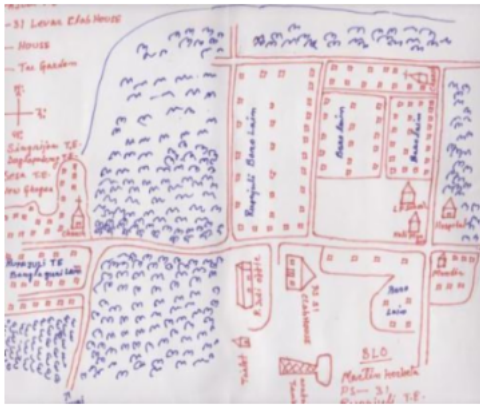

Nazri Naksha