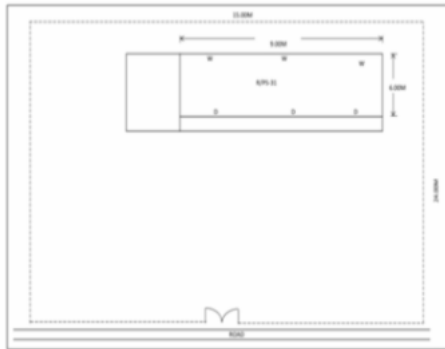

নিৰ্বাচক পঞ্জীয়ন বিষয়াৰ স্বাক্ষৰ

Nazri Naksha

Google Map View

Polling Station Building Front View

ভোটগ্ৰহন কেন্দ্ৰৰ সন্মুখৰ দৃশ্য

Cad View

Key MAP View

1 নাম : নন্দেশ্বৰ দৈয়্যৰী মাতৃৰ নাম: মাদাংশী দৈয়্যৰী ঘৰ নং : 17 বয়স : 43 লিঙ্গ : পুৰুষ	CFN2145757 ফটো উপলব্ধ	2 নাম : মিতালী চনা পিতাৰ নাম: প্ৰেমচান্দ চনা ঘৰ নং : 26 বয়স : 26 লিঙ্গ : মহিলা	GNS0433870 ফটো উপলব্ধ	3 নাম : জুলী বাগ পিতাৰ নাম: লারসন বাগ ঘৰ নং : 40 বয়স : 25 লিঙ্গ : মহিলা	GNS2027365 ফটো উপলব্ধ
4 নাম : মেনোখা বসুমতাৰী দৈয়্যৰী স্বামীৰ নাম: মন্জৰী দৈয়্যৰী ঘৰ নং : 41 বয়স : 32 লিঙ্গ : মহিলা	GLK2023123 ফটো উপলব্ধ	5 নাম : অনামিকা নাগ পিতাৰ নাম: মনধৰ বাঘ ঘৰ নং : 228 বয়স : 52 লিঙ্গ : মহিলা	GNS3134585 ফটো উপলব্ধ	6 নাম : ৰাজু বাঘ পিতাৰ নাম: মনধৰ বাঘ ঘৰ নং : 228 বয়স : 50 লিঙ্গ : পুৰুষ	GNS3134596 ফটো উপলব্ধ
7 নাম : নিজৰা বাঘ স্বামীৰ নাম: ৰাজু বাঘ ঘৰ নং : 228 বয়স : 45 লিঙ্গ : মহিলা	GNS3134609 ফটো উপলব্ধ	8 নাম : বিৰাজ বাঘ পিতাৰ নাম: ৰাজু বাঘ ঘৰ নং : 228 বয়স : 22 লিঙ্গ : পুৰুষ	UAT0048389 ফটো উপলব্ধ	9 নাম : ৰাজীৱ বাঘ পিতাৰ নাম: ৰাজু বাঘ ঘৰ নং : 228 বয়স : 21 লিঙ্গ : পুৰুষ	UAT0048371 ফটো উপলব্ধ
10 নাম : মাংৰা লহাৰ পিতাৰ নাম: সুকুৰাম লহাৰ ঘৰ নং : 228 বয়স : 71 লিঙ্গ : মহিলা	GNS3134610 ফটো উপলব্ধ	11 নাম : চুমি লহাৰ স্বামীৰ নাম: মাংৰা লহাৰ ঘৰ নং : 228 বয়স : 70 লিঙ্গ : মহিলা	GNS3134621 ফটো উপলব্ধ	12 নাম : বুধেশ্বৰী লহাৰ পিতাৰ নাম: মাংৰা লহাৰ ঘৰ নং : 228 বয়স : 37 লিঙ্গ : মহিলা	GNS3134632 ফটো উপলব্ধ
13 নাম : বিশ্ৱজিৎ লোহাৰ পিতাৰ নাম: মঙ্গা লোহাৰ ঘৰ নং : 228 বয়স : 27 লিঙ্গ : পুৰুষ	GNS0470476 ফটো উপলব্ধ	14 নাম : দিপানজুলি কুমাৰী পিতাৰ নাম: খগেশ্বৰ কুমাৰ ঘৰ নং : 230 বয়স : 32 লিঙ্গ : মহিলা	GNS3138781 ফটো উপলব্ধ	15 নাম : এতবৰী মুণ্ডা স্বামীৰ নাম: বিৰছা মুণ্ডা ঘৰ নং : 231 বয়স : 74 লিঙ্গ : মহিলা	GNS3134676 ফটো উপলব্ধ
16 নাম : ফাগনী মুণ্ডা পিতাৰ নাম: বিৰছা মুণ্ডা ঘৰ নং : 231 বয়স : 48 লিঙ্গ : মহিলা	GNS3134687 ফটো উপলব্ধ	17 নাম : আচৰীতা মুণ্ডা পিতাৰ নাম: বিৰছা মুণ্ডা ঘৰ নং : 231 বয়স : 43 লিঙ্গ : মহিলা	GNS3134698 ফটো উপলব্ধ	18 নাম : নিৰ্মলা বাঘ স্বামীৰ নাম: ৰবিচান্দ বাঘ ঘৰ নং : 232 বয়স : 78 লিঙ্গ : মহিলা	GNS3134701 ফটো উপলব্ধ
19 নাম : মণ্টু বাঘ পিতাৰ নাম: ৰবিচান্দ বাঘ ঘৰ নং : 232 বয়স : 56 লিঙ্গ : পুৰুষ	GNS3134712 ফটো উপলব্ধ	20 নাম : মনেশ্বৰী বাঘ স্বামীৰ নাম: মণ্টু বাঘ ঘৰ নং : 232 বয়স : 55 লিঙ্গ : মহিলা	GNS3134723 ফটো উপলব্ধ	21 নাম : ডেভিড বাগ পিতাৰ নাম: মণ্টু বাঘ ঘৰ নং : 232 বয়স : 35 লিঙ্গ : পুৰুষ	GNS3134734 ফটো উপলব্ধ
22 নাম : অনিমা বাগ পিতাৰ নাম: লোল্টা বাগ ঘৰ নং : 233 বয়স : 58 লিঙ্গ : মহিলা	GNS0462168 ফটো উপলব্ধ	23 নাম : নাৰগীছ কুমাৰ স্বামীৰ নাম: বেংটু কুমাৰ ঘৰ নং : 233 বয়স : 49 লিঙ্গ : মহিলা	GNS3134756 ফটো উপলব্ধ	24 নাম : জেমস কুমাৰ বাঘ পিতাৰ নাম: লীৰসন বাঘ ঘৰ নং : 233 বয়স : 28 লিঙ্গ : পুৰুষ	GNS0273730 ফটো উপলব্ধ
25 নাম : জুছি বাঘ পিতাৰ নাম: লাৰচন বাঘ ঘৰ নং : 233 বয়স : 25 লিঙ্গ : মহিলা	GNS0273912 ফটো উপলব্ধ	26 নাম : লাৰচন বাঘ পিতাৰ নাম: লালিত বাঘ ঘৰ নং : 238 বয়স : 55 লিঙ্গ : পুৰুষ	GNS3134767 ফটো উপলব্ধ	27 নাম : চুলামী বাঘ পিতাৰ নাম: লালিত বাঘ ঘৰ নং : 238 বয়স : 48 লিঙ্গ : মহিলা	GNS3134789 ফটো উপলব্ধ
28 নাম : মনিকা বাঘ স্বামীৰ নাম: লাৰচন বাঘ ঘৰ নং : 238 বয়স : 46 লিঙ্গ : মহিলা	GNS3134778 ফটো উপলব্ধ	29 নাম : বনেশ্বৰ প্ৰজা পিতাৰ নাম: কচোৰাম প্ৰজা ঘৰ নং : 238 বয়স : 59 লিঙ্গ : পুৰুষ	GNS0471680 ফটো উপলব্ধ	30 নাম : লক্ষ্মীমণী প্ৰজা পিতাৰ নাম: কচুৰাম প্ৰজা ঘৰ নং : 238 বয়স : 51 লিঙ্গ : পুৰুষ	GNS3134814 ফটো উপলব্ধ