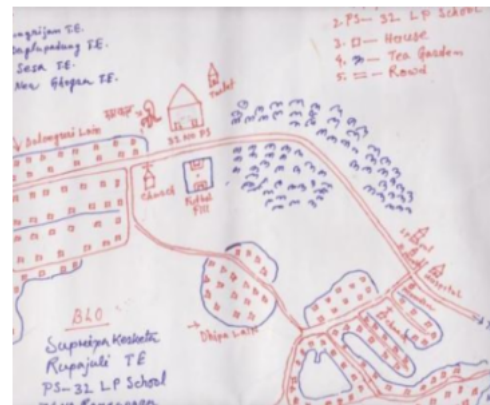

নিৰ্বাচক পঞ্জীয়ন বিষয়াৰ স্বাক্ষৰ

Nazri Naksha

Google Map View

Polling Station Building Front View

ভোটগ্ৰহন কেন্দ্ৰৰ সন্মুখৰ দৃশ্য

Cad View

Key MAP View

1 নাম : তৰুণ গড়াইত পিতাৰ নাম: মনমহন গড়াইত ঘৰ নং : 1 বয়স : 72 লিঙ্গ : পুৰুষ	GNS3234568 ফটো উপলব্ধ	2 নাম : নীতীশ গৌৰৈত পিতাৰ নাম: তৰুণ গৌৰৈত ঘৰ নং : 1 বয়স : 48 লিঙ্গ : পুৰুষ	GNS3234580 ফটো উপলব্ধ	3 নাম : অচুক গড়াইত পিতাৰ নাম: তৰুন গড়াইত ঘৰ নং : 1 বয়স : 46 লিঙ্গ : পুৰুষ	GNS3234604 ফটো উপলব্ধ
4 নাম : অনিতা গড়াইত স্বামীৰ নাম: অচুক গড়াইত ঘৰ নং : 1 বয়স : 44 লিঙ্গ : মহিলা	GNS3234615 ফটো উপলব্ধ	5 নাম : বৃধবা গড়াইত পিতাৰ নাম: তৰুন গড়াইত ঘৰ নং : 1 বয়স : 42 লিঙ্গ : পুৰুষ	GNS3234626 ফটো উপলব্ধ	6 নাম : মানীক গৰৈত পিতাৰ নাম: নীতীশ গৰৈত ঘৰ নং : 01 বয়স : 25 লিঙ্গ : পুৰুষ	GNS0439026 ফটো উপলব্ধ
7 নাম : লছন মুণ্ডা পিতাৰ নাম: বিৰেন মুণ্ডা ঘৰ নং : 2 বয়স : 62 লিঙ্গ : মহিলা	GNS3234637 ফটো উপলব্ধ	8 নাম : শংকৰ কাণ্ডলনা পিতাৰ নাম: বিৰেন মুণ্ডা ঘৰ নং : 2 বয়স : 31 লিঙ্গ : পুৰুষ	GNS0273193 ফটো উপলব্ধ	9 নাম : পাৰাউ মুণ্ডা পিতাৰ নাম: বিৰেন মুণ্ডা ঘৰ নং : 2 বয়স : 22 লিঙ্গ : পুৰুষ	GNS1321090 ফটো উপলব্ধ
10 নাম : বিদেশী গড়াইত স্বামীৰ নাম: ডিজেন্দ্র গড়াইত ঘৰ নং : 3 বয়স : 73 লিঙ্গ : মহিলা	GNS3234659 ফটো উপলব্ধ	11 নাম : বাৰ্জেচ হেমৰম স্বামীৰ নাম: মৃগন গড়াইত ঘৰ নং : 3 বয়স : 48 লিঙ্গ : মহিলা	GNS3234671 ফটো উপলব্ধ	12 নাম : নিগিতা কেৰকেটা পিতাৰ নাম: ডিজেন্দ্র গড়াইত ঘৰ নং : 3 বয়স : 38 লিঙ্গ : মহিলা	GNS3234682 ফটো উপলব্ধ
13 নাম : কুনাল মুণ্ডা পিতাৰ নাম: বীৰসিং মুণ্ডা ঘৰ নং : 03 বয়স : 21 লিঙ্গ : পুৰুষ	UAT0107722 ফটো উপলব্ধ	14 নাম : সঞ্জ মুণ্ডা স্বামীৰ নাম: কুনাল মুণ্ডা ঘৰ নং : 03 বয়স : 19 লিঙ্গ : মহিলা	UAT0107714 ফটো উপলব্ধ	15 নাম : পাউলিন মুণ্ডা পিতাৰ নাম: হাৰীচিং মুণ্ডা ঘৰ নং : 8 বয়স : 71 লিঙ্গ : মহিলা	GNS3234693 ফটো উপলব্ধ
16 নাম : চেখৰ মুণ্ডা মাতৃৰ নাম: হৰাসিংহ মুণ্ডা ঘৰ নং : 8 বয়স : 46 লিঙ্গ : পুৰুষ	GNS3234706 ফটো উপলব্ধ	17 নাম : আছা মুণ্ডা স্বামীৰ নাম: চেখৰ মুণ্ডা ঘৰ নং : 8 বয়স : 43 লিঙ্গ : মহিলা	GNS3234717 ফটো উপলব্ধ	18 নাম : দিপালি ওৰিয়া পিতাৰ নাম: শেখৰ ওৰিয়া ঘৰ নং : 08 বয়স : 25 লিঙ্গ : মহিলা	GNS0438572 ফটো উপলব্ধ
19 নাম : বাসন্তী মুণ্ডা স্বামীৰ নাম: চামি মুণ্ডা ঘৰ নং : 5 বয়স : 61 লিঙ্গ : মহিলা	GNS3234739 ফটো উপলব্ধ	20 নাম : বাসাই মুণ্ডা মাতৃৰ নাম: বাসন্তী মুণ্ডা ঘৰ নং : 05 বয়স : 36 লিঙ্গ : পুৰুষ	GNS0437574 ফটো উপলব্ধ	21 নাম : জানকী মুণ্ডা মাতৃৰ নাম: বাসন্তী মুণ্ডা ঘৰ নং : 05 বয়স : 31 লিঙ্গ : মহিলা	GNS0437509 ফটো উপলব্ধ
22 নাম : চমৰা মুণ্ডা পিতাৰ নাম: চামু মুণ্ডা ঘৰ নং : 6 বয়স : 60 লিঙ্গ : পুৰুষ	GNS3234762 ফটো উপলব্ধ	23 নাম : অনিলা মুণ্ডা স্বামীৰ নাম: চমৰা মুণ্ডা ঘৰ নং : 6 বয়স : 58 লিঙ্গ : মহিলা	GNS3234773 ফটো উপলব্ধ	24 নাম : বেৰনাথ মুণ্ডা পিতাৰ নাম: চমৰা মুণ্ডা ঘৰ নং : 6 বয়স : 38 লিঙ্গ : পুৰুষ	GNS3234784 ফটো উপলব্ধ
25 নাম : বেৰোনিকা ওৰিয়া পিতাৰ নাম: সোমৰা ওৰিয়া ঘৰ নং : 6 বয়স : 37 লিঙ্গ : মহিলা	GNS0438101 ফটো উপলব্ধ	26 নাম : চুচেনা হৰ স্বামীৰ নাম: বেৰনাথ মুণ্ডা ঘৰ নং : 6 বয়স : 33 লিঙ্গ : মহিলা	GNS0437939 ফটো উপলব্ধ	27 নাম : ডমনিক উৰিয়া পিতাৰ নাম: চমৰা মুণ্ডা ঘৰ নং : 6 বয়স : 32 লিঙ্গ : পুৰুষ	GNS0128736 ফটো উপলব্ধ
28 নাম : ৰতন কাণ্ডেয়াৰ পিতাৰ নাম: নিৰমল কাণ্ডেয়াৰ ঘৰ নং : 9 বয়স : 54 লিঙ্গ : পুৰুষ	GNS3234795 ফটো উপলব্ধ	29 নাম : মহিপাল তেলেঙা পিতাৰ নাম: ৰমাকান্ত তেলেঙা ঘৰ নং : 9 বয়স : 56 লিঙ্গ : পুৰুষ	GNS3234820 ফটো উপলব্ধ	30 নাম : জোনালী তেলেঙা স্বামীৰ নাম: মোহিপাল তেলেঙা ঘৰ নং : 9 বয়স : 55 লিঙ্গ : মহিলা	GNS3234831 ফটো উপলব্ধ