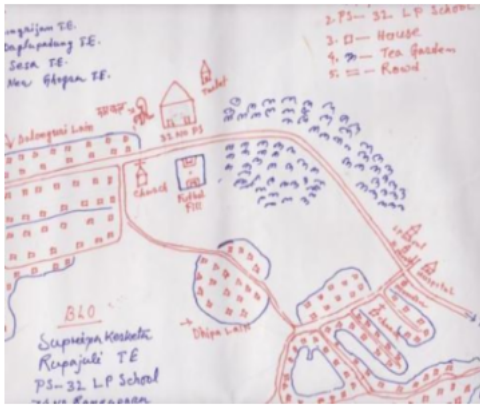

Nazri Naksha