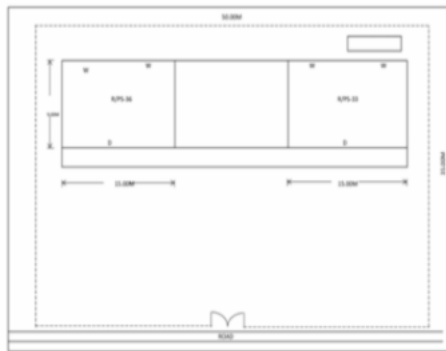

নিৰ্বাচক পঞ্জীয়ন বিষয়াৰ স্বাক্ষৰ

Nazri Naksha

Google Map View

Polling Station Building Front View

ভোটগ্ৰন্থন কেন্দ্ৰৰ সন্মুখৰ দৃশ্য

Cad View

Key MAP View

1 নাম : বুকমণি তাঁতী স্বামীৰ নাম: মধু তাঁতী ঘৰ নং : 1 বয়স : 47 লিঙ্গ : মহিলা	GNS3334574 ফটো উপলব্ধ	2 নাম : যোগলু কুমাৰ তাঁতী পিতাৰ নাম: মধু তাঁতী ঘৰ নং : 1 বয়স : 30 লিঙ্গ : পুৰুষ	GNS0164855 ফটো উপলব্ধ	3 নাম : আনন্দ কুমাৰ তাঁতী মাতৃৰ নাম: মধু তাঁতী ঘৰ নং : 1 বয়স : 28 লিঙ্গ : পুৰুষ	GNS0165027 ফটো উপলব্ধ
4 নাম : প্ৰিয়া তছা স্বামীৰ নাম: যোগল কুমাৰ তাঁতী ঘৰ নং : 1 বয়স : 26 লিঙ্গ : মহিলা	GNS0539502 ফটো উপলব্ধ	5 নাম : আলমনি তাঁতি পিতাৰ নাম: স্বৰ্গীয় ৰুপেশ্বৰ তাঁতি ঘৰ নং : 2 বয়স : 61 লিঙ্গ : মহিলা	GNS3334609 ফটো উপলব্ধ	6 নাম : বিদু কুমাৰ তাঁতী পিতাৰ নাম: ৰূপেশ্বৰ তাঁতী ঘৰ নং : 2 বয়স : 43 লিঙ্গ : পুৰুষ	GNS3334610 ফটো উপলব্ধ
7 নাম : সুজিত তাঁতী পিতাৰ নাম: স্বৰ্গীয় ৰুপেশ্বৰ তাঁতী ঘৰ নং : 2 বয়স : 38 লিঙ্গ : পুৰুষ	GNS3334621 ফটো উপলব্ধ	8 নাম : বনু তাঁতী স্বামীৰ নাম: অজীত তাঁতী ঘৰ নং : 2 বয়স : 35 লিঙ্গ : মহিলা	GNS3334643 ফটো উপলব্ধ	9 নাম : অজিত তাঁতী পিতাৰ নাম: ৰুপেশ্বৰ তাঁতী ঘৰ নং : 2 বয়স : 34 লিঙ্গ : পুৰুষ	GNS3334632 ফটো উপলব্ধ
10 নাম : প্ৰদীপ তাঁতী পিতাৰ নাম: ৰুপেশ্বৰ তাঁতী ঘৰ নং : 2 বয়স : 31 লিঙ্গ : পুৰুষ	GNS0213819 ফটো উপলব্ধ	11 নাম : বুকমণী তাঁতী স্বামীৰ নাম: সুজিত তাঁতী ঘৰ নং : 2 বয়স : 30 লিঙ্গ : মহিলা	GNS0213835 ফটো উপলব্ধ	12 নাম : চন্দ্ৰ মায়ী নেৱাৰ স্বামীৰ নাম: স্বৰ্গীয় দেবলাল নেৱাৰ ঘৰ নং : 8 বয়স : 77 লিঙ্গ : মহিলা	GNS3334665 ফটো উপলব্ধ
13 নাম : খেমলাল নেৱাৰ পিতাৰ নাম: দেবলাল নেৱাৰ ঘৰ নং : 8 বয়স : 58 লিঙ্গ : পুৰুষ	GNS3334676 ফটো উপলব্ধ	14 নাম : দীপক নেৱাৰ পিতাৰ নাম: দেবলাল নেৱাৰ ঘৰ নং : 8 বয়স : 55 লিঙ্গ : পুৰুষ	GNS3334701 ফটো উপলব্ধ	15 নাম : নেত্ৰকলা নেৱাৰ স্বামীৰ নাম: খেমলাল নেৱাৰ ঘৰ নং : 8 বয়স : 55 লিঙ্গ : মহিলা	GNS3334687 ফটো উপলব্ধ
16 নাম : লীলা নেৱাৰ স্বামীৰ নাম: দীপক নেৱাৰ ঘৰ নং : 8 বয়স : 49 লিঙ্গ : মহিলা	GNS3334712 ফটো উপলব্ধ	17 নাম : লক্ষী মায়ী নেৱাৰ স্বামীৰ নাম: লোচনলাল নেৱাৰ ঘৰ নং : 8 বয়স : 41 লিঙ্গ : মহিলা	GNS3334723 ফটো উপলব্ধ	18 নাম : ৰাজ কুমাৰ নেৱাৰ পিতাৰ নাম: খেমলাল নেৱাৰ ঘৰ নং : 8 বয়স : 34 লিঙ্গ : পুৰুষ	GNS3334654 ফটো উপলব্ধ
19 নাম : ৰবিনা নেৱাৰ স্বামীৰ নাম: ৰাজ কুমাৰ নেৱাৰ ঘৰ নং : 8 বয়স : 34 লিঙ্গ : মহিলা	GNS1999077 ফটো উপলব্ধ	20 নাম : কবিতা নেৱাৰ পিতাৰ নাম: দীপক নেৱাৰ ঘৰ নং : 8 বয়স : 24 লিঙ্গ : পুৰুষ	GNS0441006 ফটো উপলব্ধ	21 নাম : নিকিতা নেৱাৰ পিতাৰ নাম: লোচনলাল নেৱাৰ ঘৰ নং : 8 বয়স : 22 লিঙ্গ : মহিলা	GNS1316637 ফটো উপলব্ধ
22 নাম : গয়া পণ্ডিত পিতাৰ নাম: মৃত পৰিচন পণ্ডিত ঘৰ নং : 5 বয়স : 80 লিঙ্গ : পুৰুষ	GNS3334734 ফটো উপলব্ধ	23 নাম : শামসুন্দৰ পণ্ডিত পিতাৰ নাম: গয়া পণ্ডিত ঘৰ নং : 5 বয়স : 67 লিঙ্গ : পুৰুষ	GNS3334745 ফটো উপলব্ধ	24 নাম : হচনাথ পণ্ডিত পিতাৰ নাম: গয়া পণ্ডিত ঘৰ নং : 5 বয়স : 50 লিঙ্গ : পুৰুষ	GNS3334756 ফটো উপলব্ধ
25 নাম : চুনিতা পণ্ডিত পিতাৰ নাম: হৰিচৰণ পণ্ডিত ঘৰ নং : 5 বয়স : 42 লিঙ্গ : মহিলা	GNS3337153 ফটো উপলব্ধ	26 নাম : ৰবিন্দ কুমাৰ পণ্ডিত পিতাৰ নাম: জ্ঞানচন্দ্ৰ পণ্ডিত ঘৰ নং : 5 বয়স : 38 লিঙ্গ : পুৰুষ	GNS3334767 ফটো উপলব্ধ	27 নাম : বিনোদ কুমাৰ পণ্ডিত পিতাৰ নাম: গয়া পণ্ডিত ঘৰ নং : 5 বয়স : 35 লিঙ্গ : পুৰুষ	GNS3337175 ফটো উপলব্ধ
28 নাম : প্ৰিয়ংকা কুমাৰী স্বামীৰ নাম: বিনোদ কুমাৰ পণ্ডিত ঘৰ নং : 5 বয়স : 30 লিঙ্গ : মহিলা	GNS2039055 ফটো উপলব্ধ	E 29 নাম : শীতল চৰকাৰ অন্যান্য: স্বৰ্গীয় অতুল সৰকাৰ ঘৰ নং : 6 বয়স : 78 লিঙ্গ : মহিলা	GNS3334778 ফটো উপলব্ধ	30 নাম : সুব্ৰত সৰকাৰ পিতাৰ নাম: শীতল সৰকাৰ ঘৰ নং : 6 বয়স : 47 লিঙ্গ : পুৰুষ	GNS3334803 ফটো উপলব্ধ