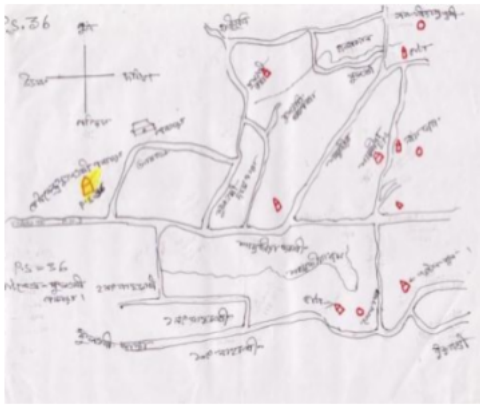

Nazri Naksha