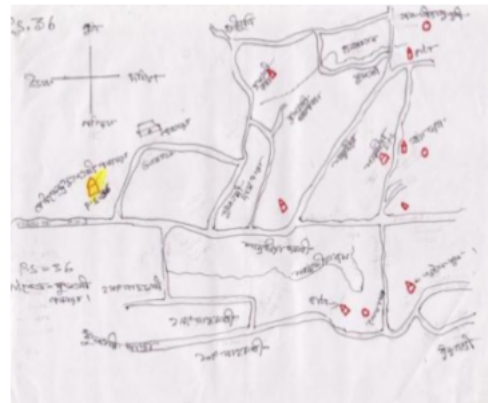

নিৰ্বাচক পঞ্জীয়ন বিষয়াৰ স্বাক্ষৰ

Nazri Naksha

Google Map View

Polling Station Building Front View

ভোটগ্ৰহন কেন্দ্ৰৰ সন্মুখৰ দৃশ্য

Cad View

Key MAP View

1 নাম : পাৰুল দে স্বামীৰ নাম: নিখিল দে ঘৰ নং : 1 বয়স : 80 লিঙ্গ : মহিলা	GNS3634579 ফটো উপলব্ধ	2 নাম : দিপক দে পিতাৰ নাম: নিখিল দে ঘৰ নং : 1 বয়স : 47 লিঙ্গ : পুৰুষ	GNS3634580 ফটো উপলব্ধ	3 নাম : ৰুমী বসুমতাৰী স্বামীৰ নাম: বীপন সেন ঘৰ নং : 1 বয়স : 38 লিঙ্গ : মহিলা	GNS3643354 ফটো উপলব্ধ
4 নাম : গংগা দে স্বামীৰ নাম: দিপক দে ঘৰ নং : 1 বয়স : 33 লিঙ্গ : মহিলা	GNS0000257 ফটো উপলব্ধ	5 নাম : প্ৰণব চক্ৰবৰ্তী পিতাৰ নাম: মৃত অমিয় চক্ৰবৰ্তী ঘৰ নং : 2 বয়স : 62 লিঙ্গ : পুৰুষ	GNS3634615 ফটো উপলব্ধ	6 নাম : চন্দন চক্ৰবৰ্তী পিতাৰ নাম: অমিয় চক্ৰবৰ্তী ঘৰ নং : 2 বয়স : 54 লিঙ্গ : পুৰুষ	GNS3634637 ফটো উপলব্ধ
7 নাম : ৰাখী চক্ৰবৰ্তী স্বামীৰ নাম: প্ৰণব চক্ৰবৰ্তী ঘৰ নং : 2 বয়স : 51 লিঙ্গ : মহিলা	GNS3634626 ফটো উপলব্ধ	8 নাম : টুম্পা চক্ৰবৰ্তী স্বামীৰ নাম: চন্দন চক্ৰবৰ্তী ঘৰ নং : 2 বয়স : 38 লিঙ্গ : মহিলা	GNS3638377 ফটো উপলব্ধ	9 নাম : টুম্পা সেন স্বামীৰ নাম: নিমল সেন ঘৰ নং : 2 বয়স : 34 লিঙ্গ : মহিলা	GNS3643376 ফটো উপলব্ধ
10 নাম : বিমল চক্ৰবৰ্তী পিতাৰ নাম: মৃত কৃষ্ণ কান্ত চক্ৰবৰ্তী ঘৰ নং : 3 বয়স : 62 লিঙ্গ : পুৰুষ	GNS3634659 ফটো উপলব্ধ	11 নাম : প্ৰণব চক্ৰবৰ্তী পিতাৰ নাম: কৃষ্ণকান্ত চক্ৰবৰ্তী ঘৰ নং : 3 বয়স : 57 লিঙ্গ : পুৰুষ	GNS3634693 ফটো উপলব্ধ	12 নাম : দিলীপ চক্ৰবৰ্তী পিতাৰ নাম: কৃষ্ণ চক্ৰবৰ্তী ঘৰ নং : 3 বয়স : 55 লিঙ্গ : পুৰুষ	GNS3634671 ফটো উপলব্ধ
13 নাম : মুনাল চক্ৰবৰ্তী পিতাৰ নাম: কৃষ্ণ চক্ৰবৰ্তী ঘৰ নং : 3 বয়স : 50 লিঙ্গ : পুৰুষ	GNS3634717 ফটো উপলব্ধ	14 নাম : চৈতালী দত্ত চক্ৰবৰ্তী স্বামীৰ নাম: মুনাল চক্ৰবৰ্তী ঘৰ নং : 3 বয়স : 49 লিঙ্গ : মহিলা	LQZ9839354 ফটো উপলব্ধ	15 নাম : উমা চক্ৰবৰ্তী স্বামীৰ নাম: দিলীপ চক্ৰবৰ্তী ঘৰ নং : 3 বয়স : 48 লিঙ্গ : মহিলা	GNS3634682 ফটো উপলব্ধ
16 নাম : মঞ্জু চক্ৰবৰ্তী স্বামীৰ নাম: বিমল চক্ৰবৰ্তী ঘৰ নং : 3 বয়স : 48 লিঙ্গ : মহিলা	GNS3634660 ফটো উপলব্ধ	17 নাম : অনিতা চক্ৰবৰ্তী স্বামীৰ নাম: প্ৰণব চক্ৰবৰ্তী ঘৰ নং : 3 বয়স : 46 লিঙ্গ : মহিলা	GNS3634706 ফটো উপলব্ধ	18 নাম : ৰুমকি চক্ৰবৰ্তী পিতাৰ নাম: বিমল চক্ৰবৰ্তী ঘৰ নং : 3 বয়স : 34 লিঙ্গ : মহিলা	GNS0269902 ফটো উপলব্ধ
19 নাম : ৰেবা সেন স্বামীৰ নাম: বাদল সেন ঘৰ নং : 3 বয়স : 32 লিঙ্গ : মহিলা	GNS3643365 ফটো উপলব্ধ	20 নাম : সৌৰভ চক্ৰবৰ্তী পিতাৰ নাম: বিমল চক্ৰবৰ্তী ঘৰ নং : 3 বয়স : 28 লিঙ্গ : পুৰুষ	GNS0269951 ফটো উপলব্ধ	21 নাম : ৰিতু শেন পিতাৰ নাম: গোপাল চেন ঘৰ নং : 3 বয়স : 27 লিঙ্গ : মহিলা	GNS0270074 ফটো উপলব্ধ
22 নাম : অৰূপ সেন পিতাৰ নাম: গোপাল সেন ঘৰ নং : 3 বয়স : 26 লিঙ্গ : পুৰুষ	GNS0270082 ফটো উপলব্ধ	23 নাম : পাৰ্থ চক্ৰবৰ্তী পিতাৰ নাম: প্ৰনব চক্ৰবৰ্তী ঘৰ নং : 3 বয়স : 22 লিঙ্গ : পুৰুষ	GNS027662 ফটো উপলব্ধ	24 নাম : মন্থী চক্ৰবৰ্তী পিতাৰ নাম: প্ৰনব চক্ৰবৰ্তী ঘৰ নং : 3 বয়স : 20 লিঙ্গ : মহিলা	UAT0059477 ফটো উপলব্ধ
25 নাম : জয়দীপ চক্ৰবৰ্তী পিতাৰ নাম: দিলীপ চক্ৰবৰ্তী ঘৰ নং : 03 বয়স : 19 লিঙ্গ : পুৰুষ	UAT0104265 ফটো উপলব্ধ	26 নাম : চৰি দত্ত স্বামীৰ নাম: চন্দন দত্ত ঘৰ নং : 8 বয়স : 65 লিঙ্গ : মহিলা	GNS3634740 ফটো উপলব্ধ	27 নাম : স্বপ্না দত্ত স্বামীৰ নাম: গোৰাং দত্ত ঘৰ নং : 4 বয়স : 55 লিঙ্গ : মহিলা	CFN1107331 ফটো উপলব্ধ
28 নাম : অঞ্জন দত্ত পিতাৰ নাম: চন্দন দত্ত ঘৰ নং : 8 বয়স : 39 লিঙ্গ : পুৰুষ	GNS3634773 ফটো উপলব্ধ	29 নাম : শংকৰ দত্ত পিতাৰ নাম: চন্দন দত্ত ঘৰ নং : 8 বয়স : 38 লিঙ্গ : পুৰুষ	GNS3634784 ফটো উপলব্ধ	30 নাম : ৰণু দত্ত পিতাৰ নাম: গৌৰাঙ্গ দত্ত ঘৰ নং : 04 বয়স : 34 লিঙ্গ : পুৰুষ	CFN1112921 ফটো উপলব্ধ