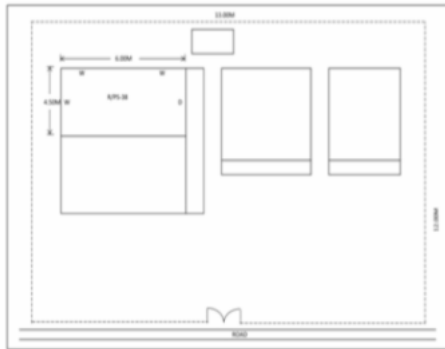

নিৰ্বাচক পঞ্জীয়ন বিষয়াৰ স্বাক্ষৰ

Nazri Naksha

Google Map View

Polling Station Building Front View

ভোটগ্ৰহন কেন্দ্ৰৰ সন্মুখৰ দৃশ্য

Cad View

Key MAP View

1 নাম : শৈলেশ পাণ্ডে পিতাৰ নাম: হৰিন্দ্ৰ পাণ্ডে ঘৰ নং : 2 বয়স : 28 লিঙ্গ : পুৰুষ	UAT0092874 ফটো উপলব্ধ	2 নাম : নীতেশ কুমাৰ গোস্বামী পিতাৰ নাম: ৰাম স্বৰ্ণ গোস্বামী ঘৰ নং : 10 বয়স : 37 লিঙ্গ : পুৰুষ	GNS1443258 ফটো উপলব্ধ	3 নাম : সৰশ্ৰী গুপ্তা পিতাৰ নাম: ৰাম অযোধ্যা গুপ্তা ঘৰ নং : 10 বয়স : 25 লিঙ্গ : মহিলা	GNS2021772 ফটো উপলব্ধ
4 নাম : দীপমালা কুমাৰী পিতাৰ নাম: বাচু ঘৰ নং : 10 বয়স : 23 লিঙ্গ : মহিলা	UAT0051615 ফটো উপলব্ধ	5 নাম : সুদীপু সাহা মাতৃৰ নাম: বিনা সাহা ঘৰ নং : 12 বয়স : 43 লিঙ্গ : পুৰুষ	GNS3834604 ফটো উপলব্ধ	6 নাম : সুজন সাহা মাতৃৰ নাম: বিনা সাহা ঘৰ নং : 12 বয়স : 41 লিঙ্গ : পুৰুষ	GNS3834615 ফটো উপলব্ধ
7 নাম : সুমন সাহা মাতৃৰ নাম: বিনা সাহা ঘৰ নং : 12 বয়স : 40 লিঙ্গ : পুৰুষ	GNS3834591 ফটো উপলব্ধ	8 নাম : সন্তনাথ সাহা পিতাৰ নাম: শুশীল সাহা ঘৰ নং : 12 বয়স : 37 লিঙ্গ : পুৰুষ	GNS3834626 ফটো উপলব্ধ	9 নাম : খুসবু গুপ্তা স্বামীৰ নাম: অমৰ নাথ গুপ্তা ঘৰ নং : 15 বয়স : 35 লিঙ্গ : মহিলা	GNS2021780 ফটো উপলব্ধ
10 নাম : ৰঘুনাথ কৰ্মকাৰ পিতাৰ নাম: দশৰথ কৰ্মকাৰ ঘৰ নং : 16 বয়স : 60 লিঙ্গ : পুৰুষ	GNS3834659 ফটো উপলব্ধ	11 নাম : লক্ষণ কৰ্মকাৰ পিতাৰ নাম: দশৰথ কৰ্মকাৰ ঘৰ নং : 16 বয়স : 57 লিঙ্গ : পুৰুষ	GNS3834671 ফটো উপলব্ধ	12 নাম : ভৰত কৰ্মকাৰ পিতাৰ নাম: দশৰথ কৰ্মকাৰ ঘৰ নং : 16 বয়স : 55 লিঙ্গ : পুৰুষ	GNS3834682 ফটো উপলব্ধ
13 নাম : বুকশিনি কৰ্মকাৰ পিতাৰ নাম: দশৰথ কৰ্মকাৰ ঘৰ নং : 16 বয়স : 51 লিঙ্গ : মহিলা	GNS3834706 ফটো উপলব্ধ	14 নাম : বনু কৰ্মকাৰ স্বামীৰ নাম: ৰঘুনাথ কৰ্মকাৰ ঘৰ নং : 16 বয়স : 49 লিঙ্গ : মহিলা	GNS3834660 ফটো উপলব্ধ	15 নাম : বামুৰ কৰ্মকাৰ পিতাৰ নাম: দশৰথ কৰ্মকাৰ ঘৰ নং : 16 বয়স : 49 লিঙ্গ : মহিলা	GNS3834717 ফটো উপলব্ধ
16 নাম : ববুল কৰ্মকাৰ পিতাৰ নাম: দশৰথ ঘৰ নং : 16 বয়স : 45 লিঙ্গ : পুৰুষ	GNS3834739 ফটো উপলব্ধ	17 নাম : জয়া কৰ্মকাৰ স্বামীৰ নাম: লক্ষণ কৰ্মকাৰ ঘৰ নং : 16 বয়স : 41 লিঙ্গ : মহিলা	GNS0382382 ফটো উপলব্ধ	18 নাম : সনজিতা কৰ্মকাৰ স্বামীৰ নাম: ভৰত কৰ্মকাৰ ঘৰ নং : 16 বয়স : 39 লিঙ্গ : মহিলা	GNS2024537 ফটো উপলব্ধ
19 নাম : বৰ্ষা কৰ্মকাৰ শীল পিতাৰ নাম: ৰঘুনাথ কৰ্মকাৰ ঘৰ নং : 16 বয়স : 34 লিঙ্গ : মহিলা	GNS3847652 ফটো উপলব্ধ	20 নাম : দিলীপী দাস কৰ্মকাৰ স্বামীৰ নাম: বুবুল কৰ্মকাৰ ঘৰ নং : 16 বয়স : 33 লিঙ্গ : মহিলা	GNS2024545 ফটো উপলব্ধ	21 নাম : ঋষি কৰ্মকাৰ পিতাৰ নাম: ৰঘুনাথ কৰ্মকাৰ ঘৰ নং : 16 বয়স : 22 লিঙ্গ : পুৰুষ	GNS1984350 ফটো উপলব্ধ
22 নাম : সত্ৰুধন চাহনি পিতাৰ নাম: বিকো চাহনি ঘৰ নং : 17 বয়স : 38 লিঙ্গ : পুৰুষ	GNS0369603 ফটো উপলব্ধ	23 নাম : যমুনা দেৱী স্বামীৰ নাম: শ্ৰীগন সাহানি ঘৰ নং : 19 বয়স : 33 লিঙ্গ : মহিলা	GNS0382622 ফটো উপলব্ধ	S2 24 নাম : সৰশ্ৰী বণিক পিতাৰ নাম: হৰিভজন বণিক ঘৰ নং : 19 বয়স : 27 লিঙ্গ : মহিলা	GNS0117432 ফটো উপলব্ধ
25 নাম : ৰথীন্দ্ৰ মুখাৰ্জী পিতাৰ নাম: ননী গোপাল মুখাৰ্জী ঘৰ নং : 20 বয়স : 82 লিঙ্গ : পুৰুষ	GNS3834740 ফটো উপলব্ধ	E 26 নাম : ৰমা প্ৰসাদ মুখাৰ্জী পিতাৰ নাম: ননী গোপাল ঘৰ নং : 20 বয়স : 69 লিঙ্গ : পুৰুষ	GNS3834762 ফটো উপলব্ধ	27 নাম : শ্বপনা মুখাৰ্জী স্বামীৰ নাম: ৰমা প্ৰসাদ ঘৰ নং : 20 বয়স : 60 লিঙ্গ : মহিলা	GNS3834773 ফটো উপলব্ধ
28 নাম : মিনতি মুখাৰ্জী স্বামীৰ নাম: ৰথীন্দ্ৰ মুখাৰ্জী ঘৰ নং : 20 বয়স : 50 লিঙ্গ : মহিলা	GNS1437854 ফটো উপলব্ধ	29 নাম : শুভেন্দু মুখাৰ্জী পিতাৰ নাম: ৰমা প্ৰসাদ মুখাৰ্জী ঘৰ নং : 20 বয়স : 25 লিঙ্গ : পুৰুষ	GNS0268862 ফটো উপলব্ধ	30 নাম : দানিয়েল কুমাৰ পিতাৰ নাম: আবেল কুমাৰ ঘৰ নং : 22 বয়স : 52 লিঙ্গ : পুৰুষ	GNS0007868 ফটো উপলব্ধ