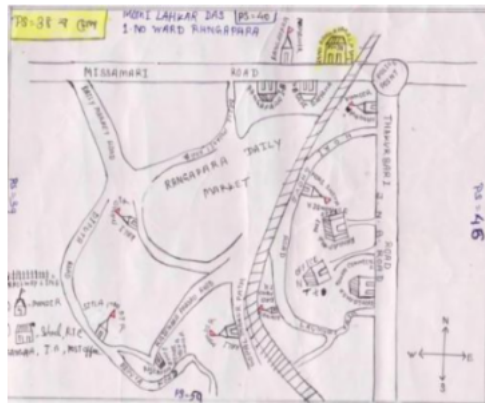

নিৰ্বাচক পঞ্জীয়ন বিষয়াৰ স্বাক্ষৰ

Nazri Naksha

Google Map View

Polling Station Building Front View

ভোটগ্ৰহন কেন্দ্ৰৰ সন্মুখৰ দৃশ্য

Cad View

Key MAP View

1 নাম : শৈলেশ পাণ্ডে পিতাৰ নাম: হৰিন্দ্ৰ পাণ্ডে ঘৰ নং : 2 বয়স : 28 লিঙ্গ : পুৰুষ	UAT0092874 ফটো উপলব্ধ	2 নাম : নীতেশ কুমাৰ গোস্বামী পিতাৰ নাম: ৰাম স্বৰ্ণ গোস্বামী ঘৰ নং : 10 বয়স : 37 লিঙ্গ : পুৰুষ	GNS1443258 ফটো উপলব্ধ	3 নাম : সৰশ্ৰী গুপ্তা পিতাৰ নাম: ৰাম অযোধ্যা গুপ্তা ঘৰ নং : 10 বয়স : 25 লিঙ্গ : মহিলা	GNS2021772 ফটো উপলব্ধ
4 নাম : দীপমালা কুমাৰী পিতাৰ নাম: বাচু ঘৰ নং : 10 বয়স : 23 লিঙ্গ : মহিলা	UAT0051615 ফটো উপলব্ধ	5 নাম : সুদীপু সাহা মাতৃৰ নাম: বিনা সাহা ঘৰ নং : 12 বয়স : 43 লিঙ্গ : পুৰুষ	GNS3834604 ফটো উপলব্ধ	6 নাম : সুজন সাহা মাতৃৰ নাম: বিনা সাহা ঘৰ নং : 12 বয়স : 41 লিঙ্গ : পুৰুষ	GNS3834615 ফটো উপলব্ধ
7 নাম : সুমন সাহা মাতৃৰ নাম: বিনা সাহা ঘৰ নং : 12 বয়স : 40 লিঙ্গ : পুৰুষ	GNS3834591 ফটো উপলব্ধ	8 নাম : সন্তনাথ সাহা পিতাৰ নাম: শুশীল সাহা ঘৰ নং : 12 বয়স : 37 লিঙ্গ : পুৰুষ	GNS3834626 ফটো উপলব্ধ	9 নাম : খুসবু গুপ্তা স্বামীৰ নাম: অমৰ নাথ গুপ্তা ঘৰ নং : 15 বয়স : 35 লিঙ্গ : মহিলা	GNS2021780 ফটো উপলব্ধ
10 নাম : ৰঘুনাথ কৰ্মকাৰ পিতাৰ নাম: দশৰথ কৰ্মকাৰ ঘৰ নং : 16 বয়স : 60 লিঙ্গ : পুৰুষ	GNS3834659 ফটো উপলব্ধ	11 নাম : লক্ষণ কৰ্মকাৰ পিতাৰ নাম: দশৰথ কৰ্মকাৰ ঘৰ নং : 16 বয়স : 57 লিঙ্গ : পুৰুষ	GNS3834671 ফটো উপলব্ধ	12 নাম : ভৰত কৰ্মকাৰ পিতাৰ নাম: দশৰথ কৰ্মকাৰ ঘৰ নং : 16 বয়স : 55 লিঙ্গ : পুৰুষ	GNS3834682 ফটো উপলব্ধ
13 নাম : বুকশিনি কৰ্মকাৰ পিতাৰ নাম: দশৰথ কৰ্মকাৰ ঘৰ নং : 16 বয়স : 51 লিঙ্গ : মহিলা	GNS3834706 ফটো উপলব্ধ	14 নাম : বনু কৰ্মকাৰ স্বামীৰ নাম: ৰঘুনাথ কৰ্মকাৰ ঘৰ নং : 16 বয়স : 49 লিঙ্গ : মহিলা	GNS3834660 ফটো উপলব্ধ	15 নাম : বামুৰ কৰ্মকাৰ পিতাৰ নাম: দশৰথ কৰ্মকাৰ ঘৰ নং : 16 বয়স : 49 লিঙ্গ : মহিলা	GNS3834717 ফটো উপলব্ধ
16 নাম : ববুল কৰ্মকাৰ পিতাৰ নাম: দশৰথ ঘৰ নং : 16 বয়স : 45 লিঙ্গ : পুৰুষ	GNS3834739 ফটো উপলব্ধ	17 নাম : জয়া কৰ্মকাৰ স্বামীৰ নাম: লক্ষণ কৰ্মকাৰ ঘৰ নং : 16 বয়স : 41 লিঙ্গ : মহিলা	GNS0382382 ফটো উপলব্ধ	18 নাম : সনজিতা কৰ্মকাৰ স্বামীৰ নাম: ভৰত কৰ্মকাৰ ঘৰ নং : 16 বয়স : 39 লিঙ্গ : মহিলা	GNS2024537 ফটো উপলব্ধ
19 নাম : বৰ্ষা কৰ্মকাৰ শীল পিতাৰ নাম: ৰঘুনাথ কৰ্মকাৰ ঘৰ নং : 16 বয়স : 34 লিঙ্গ : মহিলা	GNS3847652 ফটো উপলব্ধ	20 নাম : দিলীপী দাস কৰ্মকাৰ স্বামীৰ নাম: বুবুল কৰ্মকাৰ ঘৰ নং : 16 বয়স : 33 লিঙ্গ : মহিলা	GNS2024545 ফটো উপলব্ধ	21 নাম : ঋষি কৰ্মকাৰ পিতাৰ নাম: ৰঘুনাথ কৰ্মকাৰ ঘৰ নং : 16 বয়স : 22 লিঙ্গ : পুৰুষ	GNS1984350 ফটো উপলব্ধ
22 নাম : সত্ৰুধন চাহনি পিতাৰ নাম: বিকো চাহনি ঘৰ নং : 17 বয়স : 38 লিঙ্গ : পুৰুষ	GNS0369603 ফটো উপলব্ধ	23 নাম : যমুনা দেৱী স্বামীৰ নাম: শ্ৰীগন সাহানি ঘৰ নং : 19 বয়স : 33 লিঙ্গ : মহিলা	GNS0382622 ফটো উপলব্ধ	S2 24 নাম : সৰশ্ৰী বণিক পিতাৰ নাম: হৰিভজন বণিক ঘৰ নং : 19 বয়স : 27 লিঙ্গ : মহিলা	GNS0117432 ফটো উপলব্ধ
25 নাম : ৰথীন্দ্ৰ মুখাৰ্জী পিতাৰ নাম: ননী গোপাল মুখাৰ্জী ঘৰ নং : 20 বয়স : 82 লিঙ্গ : পুৰুষ	GNS3834740 ফটো উপলব্ধ	E 26 নাম : ৰমা প্ৰসাদ মুখাৰ্জী পিতাৰ নাম: ননী গোপাল ঘৰ নং : 20 বয়স : 69 লিঙ্গ : পুৰুষ	GNS3834762 ফটো উপলব্ধ	27 নাম : শ্বপনা মুখাৰ্জী স্বামীৰ নাম: ৰমা প্ৰসাদ ঘৰ নং : 20 বয়স : 60 লিঙ্গ : মহিলা	GNS3834773 ফটো উপলব্ধ
28 নাম : মিনতি মুখাৰ্জী স্বামীৰ নাম: ৰথীন্দ্ৰ মুখাৰ্জী ঘৰ নং : 20 বয়স : 50 লিঙ্গ : মহিলা	GNS1437854 ফটো উপলব্ধ	29 নাম : শুভেন্দু মুখাৰ্জী পিতাৰ নাম: ৰমা প্ৰসাদ মুখাৰ্জী ঘৰ নং : 20 বয়স : 25 লিঙ্গ : পুৰুষ	GNS0268862 ফটো উপলব্ধ	30 নাম : দানিয়েল কুমাৰ পিতাৰ নাম: আবেল কুমাৰ ঘৰ নং : 22 বয়স : 52 লিঙ্গ : পুৰুষ	GNS0007868 ফটো উপলব্ধ