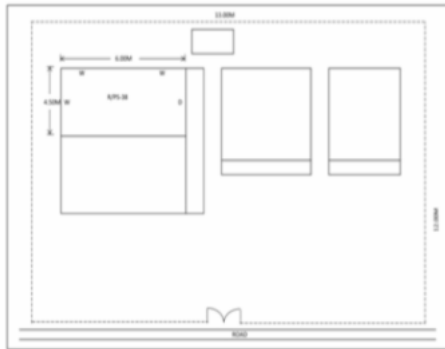

নিৰ্বাচক পঞ্জীয়ন বিষয়াৰ স্বাক্ষৰ

Nazri Naksha

Google Map View

Polling Station Building Front View

ভোটগ্ৰহন কেন্দ্ৰৰ সন্মুখৰ দৃশ্য

Cad View

Key MAP View

1 নাম : বৰ্ণু লাল সাহা পিতাৰ নাম: অমৰ চান্দ সাহা ঘৰ নং : ৫৩০ বয়স : 61 লিঙ্গ : পুৰুষ	GNS3840979 ফটো উপলব্ধ	2 নাম : গংগা সাহা স্বামীৰ নাম: বৰ্ণু লাল সাহা ঘৰ নং : ৫৩০ বয়স : 46 লিঙ্গ : মহিলা	GNS3840980 ফটো উপলব্ধ	3 নাম : ৰাজ কুমাৰ সাহা পিতাৰ নাম: বৰ্ণু লাল সাহা ঘৰ নং : ৫৩০ বয়স : 34 লিঙ্গ : পুৰুষ	GNS3840991 ফটো উপলব্ধ
4 নাম : ৰাজ সাহা পিতাৰ নাম: বৰ্ণু লাল সাহা ঘৰ নং : ৫৩০ বয়স : 30 লিঙ্গ : পুৰুষ	GNS3848064 ফটো উপলব্ধ	5 নাম : বিশাল চাহা পিতাৰ নাম: বৰ্ণু চাহা ঘৰ নং : ৫৩০ বয়স : 24 লিঙ্গ : পুৰুষ	GNS0389221 ফটো উপলব্ধ	6 নাম : বীনাৰানী দে স্বামীৰ নাম: অমৰ চান্দ দে ঘৰ নং : ৫৩১ বয়স : 70 লিঙ্গ : মহিলা	GNS3841007 ফটো উপলব্ধ
7 নাম : সমৰেন্দ্ৰ দে পিতাৰ নাম: অমৰ চান্দ দে ঘৰ নং : ৫৩১ বয়স : 48 লিঙ্গ : পুৰুষ	GNS3841018 ফটো উপলব্ধ	8 নাম : নন্দিতা দে পিতাৰ নাম: অমৰ চান্দ দে ঘৰ নং : ৫৩১ বয়স : 46 লিঙ্গ : মহিলা	GNS3841029 ফটো উপলব্ধ	9 নাম : অমলেন্দ্ৰ দে পিতাৰ নাম: অমৰ দে ঘৰ নং : ৫৩১ বয়স : 45 লিঙ্গ : পুৰুষ	GNS3841030 ফটো উপলব্ধ
10 নাম : প্ৰিয়লাল দে পিতাৰ নাম: প্ৰবীৰ দে ঘৰ নং : ৫৩২ বয়স : 63 লিঙ্গ : পুৰুষ	GNS3841041 ফটো উপলব্ধ	11 নাম : শ্ৰীতি দে স্বামীৰ নাম: প্ৰিয়লাল দে ঘৰ নং : ৫৩২ বয়স : 58 লিঙ্গ : মহিলা	GNS3841052 ফটো উপলব্ধ	12 নাম : লক্ষ্মী কান্ত দে পিতাৰ নাম: প্ৰবীৰ দে ঘৰ নং : ৫৩২ বয়স : 55 লিঙ্গ : পুৰুষ	GNS3841063 ফটো উপলব্ধ
13 নাম : দীপ্তি দে স্বামীৰ নাম: লক্ষ্মী কান্ত দে ঘৰ নং : ৫৩২ বয়স : 47 লিঙ্গ : মহিলা	GNS3841074 ফটো উপলব্ধ	14 নাম : পাপু দে পিতাৰ নাম: প্ৰিয়লাল দে ঘৰ নং : ৫৩২ বয়স : 37 লিঙ্গ : পুৰুষ	GNS0284018 ফটো উপলব্ধ	15 নাম : শৰবান দে পিতাৰ নাম: প্ৰিয়লাল দে ঘৰ নং : ৫৩২ বয়স : 30 লিঙ্গ : পুৰুষ	GNS0284026 ফটো উপলব্ধ
16 নাম : লক্ষণ দে পিতাৰ নাম: লক্ষ্মী কান্ত দে ঘৰ নং : 532 বয়স : 25 লিঙ্গ : পুৰুষ	GNS0268524 ফটো উপলব্ধ	17 নাম : গোপাল চান্দ দাস পিতাৰ নাম: ফটিক দাস ঘৰ নং : 533 বয়স : 73 লিঙ্গ : পুৰুষ	GNS3841085 ফটো উপলব্ধ	18 নাম : নিলো দাস স্বামীৰ নাম: গোপাল দাস ঘৰ নং : ৫৩৩ বয়স : 65 লিঙ্গ : মহিলা	GNS3841096 ফটো উপলব্ধ
19 নাম : নাৰায়ণ দাস পিতাৰ নাম: গোপাল দাস ঘৰ নং : ৫৩৩ বয়স : 46 লিঙ্গ : পুৰুষ	GNS3841109 ফটো উপলব্ধ	S2 20 নাম : পিংকী দাস পিতাৰ নাম: গোপাল দাস ঘৰ নং : ৫৩৩ বয়স : 44 লিঙ্গ : মহিলা	GNS3841110 ফটো উপলব্ধ	21 নাম : গৌতম দাস পিতাৰ নাম: গোপাল দাস ঘৰ নং : ৫৩৩ বয়স : 43 লিঙ্গ : পুৰুষ	GNS3841121 ফটো উপলব্ধ
22 নাম : গোপী দাস পিতাৰ নাম: গোপাল দাস ঘৰ নং : ৫৩৩ বয়স : 39 লিঙ্গ : পুৰুষ	GNS3841132 ফটো উপলব্ধ	23 নাম : মনিকা কৰ্মকাৰ দাস স্বামীৰ নাম: নাৰায়ণ দাস ঘৰ নং : ৫৩৩ বয়স : 37 লিঙ্গ : মহিলা	GNS3848008 ফটো উপলব্ধ	S 24 নাম : অৰ্পনা দাস পিতাৰ নাম: গোপাল দাস ঘৰ নং : ৫৩৩ বয়স : 28 লিঙ্গ : মহিলা	GNS0284117 ফটো উপলব্ধ
25 নাম : টুঙ্গা দাস স্বামীৰ নাম: গৌতম দাস ঘৰ নং : 533 বয়স : 25 লিঙ্গ : মহিলা	UAT0022400 ফটো উপলব্ধ	D 26 নাম : নৰেশ মালাকাৰ পিতাৰ নাম: যোগেশ মালাকাৰ ঘৰ নং : ৫৩৪ বয়স : 76 লিঙ্গ : পুৰুষ	GNS3841143 ফটো উপলব্ধ	E 27 নাম : অঞ্জলি মালাকাৰ স্বামীৰ নাম: নৰেশ মালাকাৰ ঘৰ নং : ৫৩৪ বয়স : 70 লিঙ্গ : মহিলা	GNS3841154 ফটো উপলব্ধ
28 নাম : ৰুমি মালাকাৰ পিতাৰ নাম: নৰেশ মালাকাৰ ঘৰ নং : ৫৩৪ বয়স : 43 লিঙ্গ : মহিলা	GNS3841165 ফটো উপলব্ধ	29 নাম : সমীৰ মালাকাৰ পিতাৰ নাম: নৰেশ মালাকাৰ ঘৰ নং : ৫৩৪ বয়স : 37 লিঙ্গ : পুৰুষ	GNS3841176 ফটো উপলব্ধ	30 নাম : বাৰলু ভাৰাল পিতাৰ নাম: বেদ্য নাথ ভাৰাল ঘৰ নং : ৫৩৫ বয়স : 64 লিঙ্গ : পুৰুষ	GNS3841187 ফটো উপলব্ধ