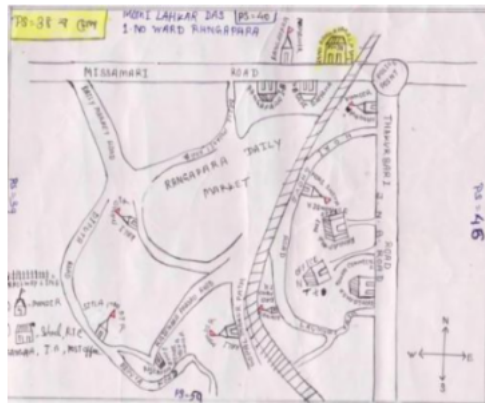

নিৰ্বাচক পঞ্জীয়ন বিষয়াৰ স্বাক্ষৰ

Nazri Naksha

Google Map View

Polling Station Building Front View

ভোটগ্ৰহন কেন্দ্ৰৰ সন্মুখৰ দৃশ্য

Cad View

Key MAP View

1 নাম : বৰ্ণু লাল সাহা পিতাৰ নাম: অমৰ চান্দ সাহা ঘৰ নং : ৫৩০ বয়স : 61 লিঙ্গ : পুৰুষ	GNS3840979 ফটো উপলব্ধ	2 নাম : গংগা সাহা স্বামীৰ নাম: বৰ্ণু লাল সাহা ঘৰ নং : ৫৩০ বয়স : 46 লিঙ্গ : মহিলা	GNS3840980 ফটো উপলব্ধ	3 নাম : ৰাজ কুমাৰ সাহা পিতাৰ নাম: বৰ্ণু লাল সাহা ঘৰ নং : ৫৩০ বয়স : 34 লিঙ্গ : পুৰুষ	GNS3840991 ফটো উপলব্ধ
4 নাম : ৰাজ সাহা পিতাৰ নাম: বৰ্ণু লাল সাহা ঘৰ নং : ৫৩০ বয়স : 30 লিঙ্গ : পুৰুষ	GNS3848064 ফটো উপলব্ধ	5 নাম : বিশাল চাহা পিতাৰ নাম: বৰ্ণু চাহা ঘৰ নং : ৫৩০ বয়স : 24 লিঙ্গ : পুৰুষ	GNS0389221 ফটো উপলব্ধ	6 নাম : বীনাৰানী দে স্বামীৰ নাম: অমৰ চান্দ দে ঘৰ নং : ৫৩১ বয়স : 70 লিঙ্গ : মহিলা	GNS3841007 ফটো উপলব্ধ
7 নাম : সমৰেন্দ্ৰ দে পিতাৰ নাম: অমৰ চান্দ দে ঘৰ নং : ৫৩১ বয়স : 48 লিঙ্গ : পুৰুষ	GNS3841018 ফটো উপলব্ধ	8 নাম : নন্দিতা দে পিতাৰ নাম: অমৰ চান্দ দে ঘৰ নং : ৫৩১ বয়স : 46 লিঙ্গ : মহিলা	GNS3841029 ফটো উপলব্ধ	9 নাম : অমলেন্দ্ৰ দে পিতাৰ নাম: অমৰ দে ঘৰ নং : ৫৩১ বয়স : 45 লিঙ্গ : পুৰুষ	GNS3841030 ফটো উপলব্ধ
10 নাম : প্ৰিয়লাল দে পিতাৰ নাম: প্ৰবীৰ দে ঘৰ নং : ৫৩২ বয়স : 63 লিঙ্গ : পুৰুষ	GNS3841041 ফটো উপলব্ধ	11 নাম : শ্ৰীতি দে স্বামীৰ নাম: প্ৰিয়লাল দে ঘৰ নং : ৫৩২ বয়স : 58 লিঙ্গ : মহিলা	GNS3841052 ফটো উপলব্ধ	12 নাম : লক্ষ্মী কান্ত দে পিতাৰ নাম: প্ৰবীৰ দে ঘৰ নং : ৫৩২ বয়স : 55 লিঙ্গ : পুৰুষ	GNS3841063 ফটো উপলব্ধ
13 নাম : দীপ্তি দে স্বামীৰ নাম: লক্ষ্মী কান্ত দে ঘৰ নং : ৫৩২ বয়স : 47 লিঙ্গ : মহিলা	GNS3841074 ফটো উপলব্ধ	14 নাম : পাপু দে পিতাৰ নাম: প্ৰিয়লাল দে ঘৰ নং : ৫৩২ বয়স : 37 লিঙ্গ : পুৰুষ	GNS0284018 ফটো উপলব্ধ	15 নাম : শৰবান দে পিতাৰ নাম: প্ৰিয়লাল দে ঘৰ নং : ৫৩২ বয়স : 30 লিঙ্গ : পুৰুষ	GNS0284026 ফটো উপলব্ধ
16 নাম : লক্ষণ দে পিতাৰ নাম: লক্ষ্মী কান্ত দে ঘৰ নং : 532 বয়স : 25 লিঙ্গ : পুৰুষ	GNS0268524 ফটো উপলব্ধ	17 নাম : গোপাল চান্দ দাস পিতাৰ নাম: ফটিক দাস ঘৰ নং : 533 বয়স : 73 লিঙ্গ : পুৰুষ	GNS3841085 ফটো উপলব্ধ	18 নাম : নিলো দাস স্বামীৰ নাম: গোপাল দাস ঘৰ নং : ৫৩৩ বয়স : 65 লিঙ্গ : মহিলা	GNS3841096 ফটো উপলব্ধ
19 নাম : নাৰায়ণ দাস পিতাৰ নাম: গোপাল দাস ঘৰ নং : ৫৩৩ বয়স : 46 লিঙ্গ : পুৰুষ	GNS3841109 ফটো উপলব্ধ	S2 20 নাম : পিংকী দাস পিতাৰ নাম: গোপাল দাস ঘৰ নং : ৫৩৩ বয়স : 44 লিঙ্গ : মহিলা	GNS3841110 ফটো উপলব্ধ	21 নাম : গৌতম দাস পিতাৰ নাম: গোপাল দাস ঘৰ নং : ৫৩৩ বয়স : 43 লিঙ্গ : পুৰুষ	GNS3841121 ফটো উপলব্ধ
22 নাম : গোপী দাস পিতাৰ নাম: গোপাল দাস ঘৰ নং : ৫৩৩ বয়স : 39 লিঙ্গ : পুৰুষ	GNS3841132 ফটো উপলব্ধ	23 নাম : মনিকা কৰ্মকাৰ দাস স্বামীৰ নাম: নাৰায়ণ দাস ঘৰ নং : ৫৩৩ বয়স : 37 লিঙ্গ : মহিলা	GNS3848008 ফটো উপলব্ধ	S 24 নাম : অৰ্পনা দাস পিতাৰ নাম: গোপাল দাস ঘৰ নং : ৫৩৩ বয়স : 28 লিঙ্গ : মহিলা	GNS0284117 ফটো উপলব্ধ
25 নাম : টুঙ্গা দাস স্বামীৰ নাম: গৌতম দাস ঘৰ নং : 533 বয়স : 25 লিঙ্গ : মহিলা	UAT0022400 ফটো উপলব্ধ	D 26 নাম : নৰেশ মালাকাৰ পিতাৰ নাম: যোগেশ মালাকাৰ ঘৰ নং : ৫৩৪ বয়স : 76 লিঙ্গ : পুৰুষ	GNS3841143 ফটো উপলব্ধ	E 27 নাম : অঞ্জলি মালাকাৰ স্বামীৰ নাম: নৰেশ মালাকাৰ ঘৰ নং : ৫৩৪ বয়স : 70 লিঙ্গ : মহিলা	GNS3841154 ফটো উপলব্ধ
28 নাম : ৰুমি মালাকাৰ পিতাৰ নাম: নৰেশ মালাকাৰ ঘৰ নং : ৫৩৪ বয়স : 43 লিঙ্গ : মহিলা	GNS3841165 ফটো উপলব্ধ	29 নাম : সমীৰ মালাকাৰ পিতাৰ নাম: নৰেশ মালাকাৰ ঘৰ নং : ৫৩৪ বয়স : 37 লিঙ্গ : পুৰুষ	GNS3841176 ফটো উপলব্ধ	30 নাম : বাৰলু ভাৰাল পিতাৰ নাম: বেদ্য নাথ ভাৰাল ঘৰ নং : ৫৩৫ বয়স : 64 লিঙ্গ : পুৰুষ	GNS3841187 ফটো উপলব্ধ