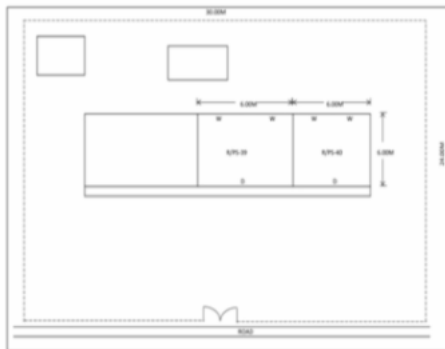

নিৰ্বাচক পঞ্জীয়ন বিষয়াৰ স্বাক্ষৰ

Nazri Naksha

Google Map View

Polling Station Building Front View

ভোটগ্ৰহন কেন্দ্ৰৰ সন্মুখৰ দৃশ্য

Cad View

Key MAP View

1 নাম : কানহাই কুমাৰ পিতাৰ নাম: কপিল দেব প্যাটেল ঘৰ নং : ১ বয়স : 33 লিঙ্গ : পুৰুষ	GNS000265 ফটো উপলব্ধ	2 নাম : বাজিয়া বেগম পিতাৰ নাম: সুবান কুৰেছী ঘৰ নং : ২ বয়স : 37 লিঙ্গ : মহিলা	GNS111129 ফটো উপলব্ধ	3 নাম : কোমল কুমাৰী পিতাৰ নাম: বিনোদ কুমাৰ সাহ ঘৰ নং : 9 বয়স : 20 লিঙ্গ : মহিলা	UAT0040659 ফটো উপলব্ধ
4 নাম : অমিত কুমাৰ সাহ পিতাৰ নাম: অৰ্জুন সাহ ঘৰ নং : 21 বয়স : 20 লিঙ্গ : পুৰুষ	UAT0052175 ফটো উপলব্ধ	5 নাম : বাকেশ কুমাৰ পিতাৰ নাম: ৰাজ কিশোৰ সাহ ঘৰ নং : 25 বয়স : 19 লিঙ্গ : পুৰুষ	UAT0107128 ফটো উপলব্ধ	6 নাম : ইয়াছিন আনচাৰী পিতাৰ নাম: ভোলা মিয়া ঘৰ নং : 26 বয়স : 66 লিঙ্গ : পুৰুষ	GNS0052167 ফটো উপলব্ধ
7 নাম : পাৰ্বতী ৰানি দাস স্বামীৰ নাম: ৰমেশ দাস ঘৰ নং : ৩২ বয়স : 49 লিঙ্গ : মহিলা	GNS1436708 ফটো উপলব্ধ	8 নাম : সঞ্জয় সাহ পিতাৰ নাম: ৰামেশ্বৰ সাহ ঘৰ নং : 32 বয়স : 43 লিঙ্গ : পুৰুষ	GNS1113166 ফটো উপলব্ধ	9 নাম : মোহন কুমাৰ শাহ পিতাৰ নাম: লক্ষণ শাহ ঘৰ নং : ৩২ বয়স : 40 লিঙ্গ : পুৰুষ	GNS0084335 ফটো উপলব্ধ
10 নাম : নাজো বেগম পিতাৰ নাম: চুভান কুৰেচি ঘৰ নং : ৩২ বয়স : 39 লিঙ্গ : মহিলা	GNS0172320 ফটো উপলব্ধ	11 নাম : নীল দেবী স্বামীৰ নাম: মোহন কুমাৰ শাহ ঘৰ নং : 32 বয়স : 35 লিঙ্গ : মহিলা	GNS2023331 ফটো উপলব্ধ	12 নাম : মনোজ সাহ পিতাৰ নাম: বুডল সাহ ঘৰ নং : ৩২ বয়স : 33 লিঙ্গ : পুৰুষ	GNS0084368 ফটো উপলব্ধ
13 নাম : প্ৰিয়া দাস পিতাৰ নাম: কাজল দাস ঘৰ নং : 60 বয়স : 21 লিঙ্গ : মহিলা	UAT0060608 ফটো উপলব্ধ	14 নাম : খালেদা বেগম স্বামীৰ নাম: বাহাৰ মিয়া ঘৰ নং : 72 বয়স : 50 লিঙ্গ : মহিলা	UAT0039172 ফটো উপলব্ধ	15 নাম : অনবাধা দে পিতাৰ নাম: নৰেশ দে ঘৰ নং : ১৩৩ বয়স : 59 লিঙ্গ : মহিলা	GNS3934814 ফটো উপলব্ধ
16 নাম : অভিষেক গুপ্তা পিতাৰ নাম: দিলিপ গুপ্তা ঘৰ নং : ১৪১ ক বয়স : 23 লিঙ্গ : পুৰুষ	GNS1300425 ফটো উপলব্ধ	17 নাম : মংগলী মণ্ডল পিতাৰ নাম: নিজাম মণ্ডল ঘৰ নং : ১৪৫ বয়স : 48 লিঙ্গ : মহিলা	GNS0460808 ফটো উপলব্ধ	18 নাম : হাসিনা খাতুন স্বামীৰ নাম: ইমৰীন আনসাৰী ঘৰ নং : ১৪৫ বয়স : 38 লিঙ্গ : মহিলা	GNS0460883 ফটো উপলব্ধ
19 নাম : জাহাঙ্গিৰ আনচাৰী পিতাৰ নাম: নসৰ আনচাৰী ঘৰ নং : 152 বয়স : 32 লিঙ্গ : পুৰুষ	GNS1972345 ফটো উপলব্ধ	20 নাম : পাৰবিন বেগম স্বামীৰ নাম: আজাদ আনচাৰী ঘৰ নং : 156 বয়স : 39 লিঙ্গ : মহিলা	UAT0035923 ফটো উপলব্ধ	21 নাম : ছাবিনা খাতুন পিতাৰ নাম: শহৰব আলী ঘৰ নং : ১৫৭ বয়স : 23 লিঙ্গ : মহিলা	GNS1430776 ফটো উপলব্ধ
22 নাম : আৰমান আনচাৰী পিতাৰ নাম: শাৰুল আনচাৰী ঘৰ নং : 164 বয়স : 24 লিঙ্গ : পুৰুষ	UAT0019612 ফটো উপলব্ধ	23 নাম : ছফিনা খাতুন পিতাৰ নাম: শাৰুল আনচাৰী ঘৰ নং : 164 বয়স : 21 লিঙ্গ : মহিলা	UAT0021535 ফটো উপলব্ধ	24 নাম : তনশ্ৰী দাস পিতাৰ নাম: অমৃতেন্দু দাস ঘৰ নং : ১৬৫ বয়স : 25 লিঙ্গ : মহিলা	GNS0437061 ফটো উপলব্ধ
25 নাম : চুলতানা বেগম স্বামীৰ নাম: ছামচুল আনচাৰী ঘৰ নং : 170 বয়স : 47 লিঙ্গ : মহিলা	GNS3938496 ফটো উপলব্ধ	26 নাম : ৰৌনক বেগম স্বামীৰ নাম: সাৰফৰাজ আনচাৰী ঘৰ নং : 170 বয়স : 31 লিঙ্গ : মহিলা	UAT0048355 ফটো উপলব্ধ	27 নাম : চাৰফাৰাজ আনচাৰী পিতাৰ নাম: ছামচুল আনচাৰী ঘৰ নং : 170 বয়স : 29 লিঙ্গ : পুৰুষ	GNS0311779 ফটো উপলব্ধ
28 নাম : নাহিদা বেগম স্বামীৰ নাম: নাদিম আনচাৰী ঘৰ নং : 170 বয়স : 28 লিঙ্গ : মহিলা	UAT0048348 ফটো উপলব্ধ	29 নাম : হেনা বেগম স্বামীৰ নাম: আইনাল খান ঘৰ নং : 180 বয়স : 20 লিঙ্গ : মহিলা	UAT0023366 ফটো উপলব্ধ	30 নাম : গীতা ভৌমিক স্বামীৰ নাম: দেবশীষ ভৌমিক ঘৰ নং : ১৮৪ বয়স : 32 লিঙ্গ : মহিলা	GNS0532473 ফটো উপলব্ধ