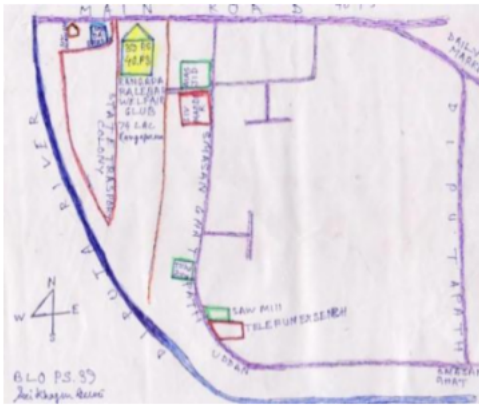

Nazri Naksha