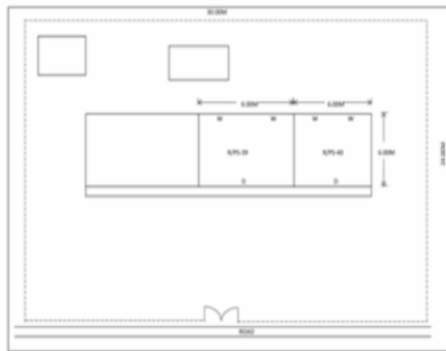

নিৰ্বাচক পঞ্জীয়ন বিষয়াৰ স্বাক্ষৰ

Nazri Naksha

Google Map View

Polling Station Building Front View

ভোটগ্ৰহন কেন্দ্ৰৰ সন্মুখৰ দৃশ্য

Cad View

Key MAP View

1 নাম : জাবেদ কুৰেশি পিতাৰ নাম: আকবৰ কুৰেশি ঘৰ নং : 2 বয়স : 38 লিঙ্গ : পুৰুষ	GNS4036208 ফটো উপলব্ধ	2 নাম : চান্দনি বেগম পিতাৰ নাম: এদিদ্রস কুৰেশি ঘৰ নং : 2 বয়স : 23 লিঙ্গ : মহিলা	HQG9357302 ফটো উপলব্ধ	3 নাম : সীমা দেবী স্বামীৰ নাম: অজয় সাহ ঘৰ নং : 4 বয়স : 23 লিঙ্গ : মহিলা	UAT0097980 ফটো উপলব্ধ
4 নাম : তন্ন শাহ স্বামীৰ নাম: অখিলেশ কুমাৰ ঘৰ নং : 5 বয়স : 24 লিঙ্গ : মহিলা	UAT0046110 ফটো উপলব্ধ	# 5 নাম : দেবা আচাৰ্যী মাতৃৰ নাম: মিলি আচাৰ্যী ঘৰ নং : 6 বয়স : 28 লিঙ্গ : পুৰুষ	GNS0502401 ফটো উপলব্ধ	6 নাম : সানি আৰোৰা পিতাৰ নাম: দিলবাগ সিং ঘৰ নং : 8 বয়স : 25 লিঙ্গ : পুৰুষ	GNS0498766 ফটো উপলব্ধ
7 নাম : প্ৰদীপ চেত্ৰী পিতাৰ নাম: জং বাহাদুৰ চেত্ৰী ঘৰ নং : 16 বয়স : 54 লিঙ্গ : পুৰুষ	GNS4041832 ফটো উপলব্ধ	8 নাম : ভূমিকা চেত্ৰী স্বামীৰ নাম: প্ৰদীপ চেত্ৰী ঘৰ নং : 16 বয়স : 50 লিঙ্গ : মহিলা	GNS4041843 ফটো উপলব্ধ	9 নাম : বশিষ্ঠা চেত্ৰী পিতাৰ নাম: প্ৰদীপ চেত্ৰী ঘৰ নং : 16 বয়স : 24 লিঙ্গ : মহিলা	GNS0436923 ফটো উপলব্ধ
10 নাম : কল্পনা চেত্ৰী পিতাৰ নাম: প্ৰদীপ চেত্ৰী ঘৰ নং : 16 বয়স : 21 লিঙ্গ : মহিলা	GNS2022572 ফটো উপলব্ধ	# 11 নাম : জুমাদিন আনচাৰী পিতাৰ নাম: মৃত ইছমাইল আনচাৰী ঘৰ নং : 17 বয়স : 57 লিঙ্গ : পুৰুষ	GNS4041887 ফটো উপলব্ধ	12 নাম : আছমা বেগম স্বামীৰ নাম: জুমাদিন আনচাৰী ঘৰ নং : 17 বয়স : 60 লিঙ্গ : মহিলা	GNS4041898 ফটো উপলব্ধ
13 নাম : মঃ ইমাম হুছেইন পিতাৰ নাম: মঃ জুমাদিন আনচাৰী ঘৰ নং : 17 বয়স : 40 লিঙ্গ : পুৰুষ	GNS4041901 ফটো উপলব্ধ	14 নাম : হেনা পাৰবিন স্বামীৰ নাম: ইমাম হুছেইন ঘৰ নং : 17 বয়স : 36 লিঙ্গ : মহিলা	GNS1975413 ফটো উপলব্ধ	15 নাম : প্ৰিয়া কুমাৰী ঠাকুৰ পিতাৰ নাম: প্ৰদীপ কুমাৰ ঠাকুৰ ঘৰ নং : 19 বয়স : 23 লিঙ্গ : মহিলা	UAT0048579 ফটো উপলব্ধ
16 নাম : মহেন্দ্ৰ কুমাৰ গুপ্তা পিতাৰ নাম: সুখৰাম প্ৰসাদ গুপ্তা ঘৰ নং : 21 বয়স : 60 লিঙ্গ : পুৰুষ	GNS4041978 ফটো উপলব্ধ	17 নাম : সাধনা গুপ্তা স্বামীৰ নাম: মহেন্দ্ৰ কুমাৰ গুপ্তা ঘৰ নং : 21 বয়স : 56 লিঙ্গ : মহিলা	GNS4041989 ফটো উপলব্ধ	18 নাম : শিপ্ৰা গুপ্তা পিতাৰ নাম: মহেন্দ্ৰ কুমাৰ গুপ্তা ঘৰ নং : 21 বয়স : 31 লিঙ্গ : মহিলা	GNS0166538 ফটো উপলব্ধ
19 নাম : নিহাল গুপ্তা পিতাৰ নাম: মহেন্দ্ৰ কুমাৰ গুপ্তা ঘৰ নং : 21 বয়স : 28 লিঙ্গ : পুৰুষ	GNS0166546 ফটো উপলব্ধ	20 নাম : উত্তম পদ্মাৰ পিতাৰ নাম: পবন পদ্মাৰ ঘৰ নং : 25 বয়স : 45 লিঙ্গ : পুৰুষ	GNS4039467 ফটো উপলব্ধ	21 নাম : চুল্লানা বেগম স্বামীৰ নাম: অৱাস অনসাৰী ঘৰ নং : 26 বয়স : 52 লিঙ্গ : মহিলা	GNS4042108 ফটো উপলব্ধ
22 নাম : পাৰভেজ আখতাৰ পিতাৰ নাম: অৱাস অনসাৰী ঘৰ নং : 26 বয়স : 33 লিঙ্গ : পুৰুষ	GNS4042948 ফটো উপলব্ধ	23 নাম : জাবেদ আখতাৰ পিতাৰ নাম: অৱাস অনসাৰী ঘৰ নং : 26 বয়স : 28 লিঙ্গ : পুৰুষ	GNS0169599 ফটো উপলব্ধ	24 নাম : ব্ৰিশ্ব মেধি মাতৃৰ নাম: চানুৱালা মেধী ঘৰ নং : 29 বয়স : 33 লিঙ্গ : পুৰুষ	GNS0379610 ফটো উপলব্ধ
# 25 নাম : মিতালী ডেকা স্বামীৰ নাম: ডিম্বেশ্বৰ ডেকা ঘৰ নং : 31 বয়স : 53 লিঙ্গ : মহিলা	GNS0385740 ফটো উপলব্ধ	26 নাম : দিপেন্দ্ৰ ডেকা পিতাৰ নাম: ডিম্বেশ্বৰ ডেকা ঘৰ নং : 31 বয়স : 29 লিঙ্গ : পুৰুষ	GNS0402305 ফটো উপলব্ধ	27 নাম : বিশ্ব গোৱালা পিতাৰ নাম: স্বৰ্গীয় বিক্ৰম গুৱালা ঘৰ নং : 32 বয়স : 33 লিঙ্গ : পুৰুষ	GNS0084376 ফটো উপলব্ধ
28 নাম : আমিনা গোৱালা স্বামীৰ নাম: বিক্ৰম গোৱালা ঘৰ নং : 32 বয়স : 33 লিঙ্গ : মহিলা	GNS0084418 ফটো উপলব্ধ	29 নাম : পুনম কুমাৰী পিতাৰ নাম: সঞ্জয় মণ্ডল ঘৰ নং : 34 বয়স : 25 লিঙ্গ : মহিলা	GNS2024594 ফটো উপলব্ধ	30 নাম : ছেটেলাল ৰায় পিতাৰ নাম: কিসুন ৰায় ঘৰ নং : 34 এ বয়স : 61 লিঙ্গ : পুৰুষ	GNS2022564 ফটো উপলব্ধ