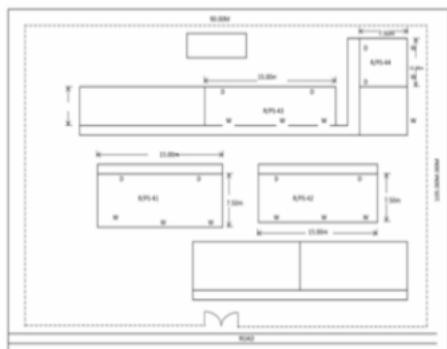

নিৰ্বাচক পঞ্জীয়ন বিষয়াৰ স্বাক্ষৰ

Nazri Naksha

Google Map View

Polling Station Building Front View

ভোটগ্ৰহন কেন্দ্ৰৰ সন্মুখৰ দৃশ্য

Cad View

Key MAP View

1 নাম : বাপকন শৰ্মা পিতাৰ নাম: ৰঘুবীৰ শৰ্মা ঘৰ নং : ১ বয়স : 60 লিঙ্গ : পুৰুষ	GNS4134569 ফটো উপলব্ধ	2 নাম : দিপালি শৰ্মা স্বামীৰ নাম: মৃত ৰঘুবীৰ শৰ্মা ঘৰ নং : ১ বয়স : 50 লিঙ্গ : মহিলা	GNS4134570 ফটো উপলব্ধ	3 নাম : দীপ শৰ্মা পিতাৰ নাম: লোচন শৰ্মা ঘৰ নং : ১ বয়স : 38 লিঙ্গ : পুৰুষ	GNS4134581 ফটো উপলব্ধ
4 নাম : মুন শৰ্মা পিতাৰ নাম: লোচন শৰ্মা ঘৰ নং : ১ বয়স : 35 লিঙ্গ : পুৰুষ	GNS4142750 ফটো উপলব্ধ	5 নাম : ৰিতা পনিকা স্বামীৰ নাম: মুন শৰ্মা ঘৰ নং : ১ বয়স : 34 লিঙ্গ : মহিলা	GNS1117092 ফটো উপলব্ধ	6 নাম : নিমন্তী শৰ্মা স্বামীৰ নাম: বসন্ত শৰ্মা ঘৰ নং : ১ বয়স : 32 লিঙ্গ : মহিলা	GNS0452177 ফটো উপলব্ধ
7 নাম : বসন্ত শৰ্মা পিতাৰ নাম: লোচন শৰ্মা ঘৰ নং : ১ বয়স : 31 লিঙ্গ : পুৰুষ	GNS4142761 ফটো উপলব্ধ	8 নাম : বহাগী দেৱী পিতাৰ নাম: লোচন শৰ্মা ঘৰ নং : ১ বয়স : 25 লিঙ্গ : মহিলা	GNS0451955 ফটো উপলব্ধ	9 নাম : গুণিন চন্দ্ৰ বৰা পিতাৰ নাম: মহীৰাম বৰা ঘৰ নং : ২ বয়স : 77 লিঙ্গ : পুৰুষ	GNS4134638 ফটো উপলব্ধ
10 নাম : নিকুঞ্জ দেৱী স্বামীৰ নাম: গুণিন বৰা ঘৰ নং : 2 বয়স : 56 লিঙ্গ : মহিলা	UAT0042044 ফটো উপলব্ধ	11 নাম : ধনৱতী শৰ্মা স্বামীৰ নাম: মৃত আনন্দ শৰ্মা ঘৰ নং : 2 বয়স : 45 লিঙ্গ : মহিলা	GNS4134627 ফটো উপলব্ধ	12 নাম : ৰঞ্জিত শৰ্মা পিতাৰ নাম: মৃত ৰঘুবীৰ শৰ্মা ঘৰ নং : 2 বয়স : 45 লিঙ্গ : পুৰুষ	GNS4134605 ফটো উপলব্ধ
13 নাম : সুদৰ্শন বৰা পিতাৰ নাম: গুণিন চন্দ্ৰ বৰা ঘৰ নং : 2 বয়স : 35 লিঙ্গ : পুৰুষ	GNS4134592 ফটো উপলব্ধ	14 নাম : অভিনাশ বৰা পিতাৰ নাম: গুণিন চন্দ্ৰ বৰা ঘৰ নং : 2 বয়স : 28 লিঙ্গ : পুৰুষ	GNS0213967 ফটো উপলব্ধ	15 নাম : বিশ্বজিৎ পৰ্বত অন্যান্য: গোলপী সৰকাৰ ঘৰ নং : 2 বয়স : 27 লিঙ্গ : পুৰুষ	GNS0386029 ফটো উপলব্ধ
16 নাম : বিকি দাস পিতাৰ নাম: কাৰ্তিক দাস ঘৰ নং : 2 বয়স : 23 লিঙ্গ : পুৰুষ	GNS0390021 ফটো উপলব্ধ	17 নাম : বিবেক দত্ত পিতাৰ নাম: বিষ্ণু দত্ত ঘৰ নং : 2 বয়স : 19 লিঙ্গ : পুৰুষ	UAT0089243 ফটো উপলব্ধ	18 নাম : মেঘালী কলিতা স্বামীৰ নাম: অনন্ত কলিতা ঘৰ নং : 2(ক) বয়স : 50 লিঙ্গ : মহিলা	GNS0275362 ফটো উপলব্ধ
19 নাম : অভিনাশ কাশ্যপ পিতাৰ নাম: পৰাগ কলিতা ঘৰ নং : 3 বয়স : 21 লিঙ্গ : পুৰুষ	UAT0048843 ফটো উপলব্ধ	20 নাম : দিলিপ কুমাৰ চামাদ পিতাৰ নাম: প্ৰভুদয়াল চামাদ ঘৰ নং : 8 বয়স : 52 লিঙ্গ : পুৰুষ	GNS4134707 ফটো উপলব্ধ	21 নাম : বিমল সামাদ পিতাৰ নাম: প্ৰভুদয়াল চামাদ ঘৰ নং : 8 বয়স : 51 লিঙ্গ : পুৰুষ	GNS4134694 ফটো উপলব্ধ
22 নাম : বাহমণি চামাদ পিতাৰ নাম: প্ৰভুদয়াল চামাদ ঘৰ নং : 8 বয়স : 40 লিঙ্গ : মহিলা	GNS4134729 ফটো উপলব্ধ	23 নাম : আশ্ৰিতা চামাদ স্বামীৰ নাম: দিলীপ কুমাৰ চামাদ ঘৰ নং : 8 বয়স : 36 লিঙ্গ : মহিলা	GNS4134730 ফটো উপলব্ধ	24 নাম : অমিত চামাদ পিতাৰ নাম: প্ৰভু দয়াল চামাদ ঘৰ নং : 8 বয়স : 36 লিঙ্গ : পুৰুষ	GNS4142705 ফটো উপলব্ধ
S 25 নাম : লক্ষীৰাম খৰিয়া পিতাৰ নাম: বিবেক খৰিয়া ঘৰ নং : 5 বয়স : 45 লিঙ্গ : পুৰুষ	GNS4134785 ফটো উপলব্ধ	S 26 নাম : হৰিবৰ আলি পিতাৰ নাম: সখিবৰ আলি ঘৰ নং : 6 বয়স : 45 লিঙ্গ : পুৰুষ	GNS4134810 ফটো উপলব্ধ	27 নাম : ছাহেৰা খাতুন পিতাৰ নাম: ছহিবৰ ৰহমান ঘৰ নং : 6 বয়স : 40 লিঙ্গ : মহিলা	GNS4134809 ফটো উপলব্ধ
28 নাম : মজিবৰ ৰহমান পিতাৰ নাম: চফিবৰ ৰহমান ঘৰ নং : 6 বয়স : 37 লিঙ্গ : পুৰুষ	GNS4134821 ফটো উপলব্ধ	29 নাম : আব্দুল ৰহমান মাতৃৰ নাম: আহিবুন খাতুন ঘৰ নং : 6 বয়স : 32 লিঙ্গ : পুৰুষ	GNS4142523 ফটো উপলব্ধ	30 নাম : আবেদা পাৰবিন বেগম মাতৃৰ নাম: চাহেৰা বেগম ঘৰ নং : 6 বয়স : 26 লিঙ্গ : মহিলা	GNS0431734 ফটো উপলব্ধ