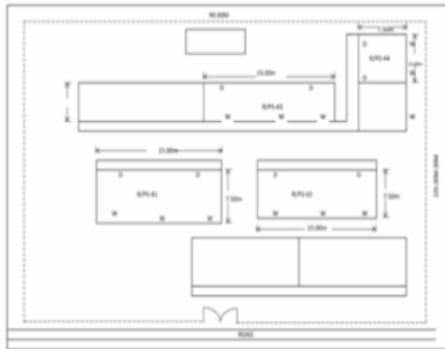

নিৰ্বাচক পঞ্জীয়ন বিষয়াৰ স্বাক্ষৰ

Nazri Naksha

Google Map View

Polling Station Building Front View

ভোটগ্ৰহন কেন্দ্ৰৰ সন্মুখৰ দৃশ্য

Cad View

Key MAP View

1 নাম : সুনিতা সাবলে স্বামীৰ নাম: শাম চাবলে ঘৰ নং : 000 বয়স : 39 লিঙ্গ : মহিলা	GNS4337864 ফটো উপলব্ধ	2 নাম : সুহানা প্ৰধান পিতাৰ নাম: বিজয় প্ৰধান ঘৰ নং : 2/279/বী বয়স : 23 লিঙ্গ : মহিলা	GNS0497362 ফটো উপলব্ধ	3 নাম : সুভাষ মণ্ডল পিতাৰ নাম: নৃত্য গোপাল মণ্ডল ঘৰ নং : 14 বয়স : 55 লিঙ্গ : পুৰুষ	GNS0204131 ফটো উপলব্ধ
4 নাম : অংকিতা দে পিতাৰ নাম: অমল দে ঘৰ নং : 19 বয়স : 21 লিঙ্গ : মহিলা	UAT0126011 ফটো উপলব্ধ	5 নাম : ছাবিৰ আহমেদ মাতৃৰ নাম: আমিনুন নেছা ঘৰ নং : 22 বয়স : 25 লিঙ্গ : পুৰুষ	UAT0034074 ফটো উপলব্ধ	6 নাম : গংগা ছেত্ৰী পিতাৰ নাম: লক্ষ্মন ছেত্ৰী ঘৰ নং : 38 বয়স : 59 লিঙ্গ : পুৰুষ	GNS2035475 ফটো উপলব্ধ
7 নাম : আচা ছেত্ৰী স্বামীৰ নাম: গংগা ছেত্ৰী ঘৰ নং : 38 বয়স : 52 লিঙ্গ : মহিলা	GNS2043222 ফটো উপলব্ধ	8 নাম : খুচি ছেত্ৰী পিতাৰ নাম: গংগা ছেত্ৰী ঘৰ নং : 38 বয়স : 24 লিঙ্গ : মহিলা	GNS2043230 ফটো উপলব্ধ	9 নাম : বিতামণি ভূঞা স্বামীৰ নাম: কুলজীত মধুকাল্যা ঘৰ নং : ৫৬ বয়স : 40 লিঙ্গ : মহিলা	GNS1113729 ফটো উপলব্ধ
10 নাম : নিনদিয়া তাঁতি স্বামীৰ নাম: চন্দন তাঁতি ঘৰ নং : ৫৬ বয়স : 31 লিঙ্গ : মহিলা	GNS1113240 ফটো উপলব্ধ	11 নাম : জয়থশ কুমাৰ বসুমতাৰী পিতাৰ নাম: বিপিন বসুমতাৰী ঘৰ নং : 59 বয়স : 40 লিঙ্গ : পুৰুষ	UAT0063909 ফটো উপলব্ধ	12 নাম : ফুলশ্ৰী বসুমতাৰী পিতাৰ নাম: হাৰমেন বসুমতাৰী ঘৰ নং : 59 বয়স : 37 লিঙ্গ : মহিলা	UAT0087015 ফটো উপলব্ধ
13 নাম : নিশা বৰো স্বামীৰ নাম: জয়থশ কুমাৰ বসুমতাৰী ঘৰ নং : 59 বয়স : 33 লিঙ্গ : মহিলা	UAT0064006 ফটো উপলব্ধ	14 নাম : জানমনী বসুমতাৰী ডেকাৰজা স্বামীৰ নাম: লক্ষ্যজ্যোতি ডেকাৰজা ঘৰ নং : 59 বয়স : 23 লিঙ্গ : মহিলা	UAT0035550 ফটো উপলব্ধ	15 নাম : যুক্তা বানা পিতাৰ নাম: বমন বানা ঘৰ নং : 61 বয়স : 19 লিঙ্গ : মহিলা	UAT0091652 ফটো উপলব্ধ
16 নাম : দিশা বানা পিতাৰ নাম: বিতেশ বানা ঘৰ নং : 61 বয়স : 19 লিঙ্গ : মহিলা	UAT0096669 ফটো উপলব্ধ	17 নাম : ৰেণু বেগম স্বামীৰ নাম: মোনৌহৰ হুসেন ঘৰ নং : ৯২ বয়স : 36 লিঙ্গ : মহিলা	GNS0386219 ফটো উপলব্ধ	18 নাম : আব্দুল হুছেইন পিতাৰ নাম: ইনাৰ হুছেইন ঘৰ নং : ৯২ বয়স : 28 লিঙ্গ : পুৰুষ	GNS0418152 ফটো উপলব্ধ
19 নাম : চনালিকা চণ্ডী স্বামীৰ নাম: আনোৱাৰা হুছেইন ঘৰ নং : ৯২ বয়স : 27 লিঙ্গ : মহিলা	GNS0383331 ফটো উপলব্ধ	20 নাম : য়াসমীন স্বামীৰ নাম: আব্দুল হুছেইন ঘৰ নং : 92 বয়স : 22 লিঙ্গ : মহিলা	GNS1373661 ফটো উপলব্ধ	21 নাম : শংকৰ তাঁতি পিতাৰ নাম: নিস্তা তাঁতি ঘৰ নং : ৯৩ বয়স : 33 লিঙ্গ : পুৰুষ	GNS0160598 ফটো উপলব্ধ
22 নাম : উৰ্মিলা পায়োংগ পিতাৰ নাম: মদন পায়োংগ ঘৰ নং : 173 বয়স : 36 লিঙ্গ : মহিলা	GNS5736094 ফটো উপলব্ধ	23 নাম : পূজা তাঁতি স্বামীৰ নাম: দাউদ তাঁতি ঘৰ নং : ১৯৯ বয়স : 27 লিঙ্গ : মহিলা	GNS0276311 ফটো উপলব্ধ	24 নাম : মধুমিতা বৰুৱা পিতাৰ নাম: দীপক বৰুৱা ঘৰ নং : 221 বয়স : 38 লিঙ্গ : মহিলা	BSW1478359 ফটো উপলব্ধ
25 নাম : নৱজ্যোতি ডেকাৰাজা পিতাৰ নাম: হৰেন্দ্ৰ ডেকাৰাজা ঘৰ নং : ২৪৪ বয়স : 56 লিঙ্গ : মহিলা	GNS4341553 ফটো উপলব্ধ	26 নাম : মিনতি ডেকাৰাজা স্বামীৰ নাম: নৱজ্যোতি ডেকাৰাজা ঘৰ নং : ২৪৪ বয়স : 54 লিঙ্গ : মহিলা	GNS4341564 ফটো উপলব্ধ	27 নাম : তাতী গনেশ পিতাৰ নাম: তাতী বামু ঘৰ নং : 244 বয়স : 42 লিঙ্গ : পুৰুষ	UAT0104208 ফটো উপলব্ধ
28 নাম : ডলী ডেকাৰাজা পিতাৰ নাম: নৱজ্যোতি ডেকাৰাজা ঘৰ নং : ২৪৪ বয়স : 30 লিঙ্গ : মহিলা	GNS0068239 ফটো উপলব্ধ	29 নাম : লক্ষ্যজ্যোতি ডেকা ৰজা পিতাৰ নাম: নৱজ্যোতি ডেকা ৰজা ঘৰ নং : ২৪৪ক বয়স : 32 লিঙ্গ : পুৰুষ	GNS4341439 ফটো উপলব্ধ	30 নাম : কৃষ্ণা দত্ত পিতাৰ নাম: অমিত দত্ত ঘৰ নং : 254 বয়স : 19 লিঙ্গ : পুৰুষ	UAT0118646 ফটো উপলব্ধ