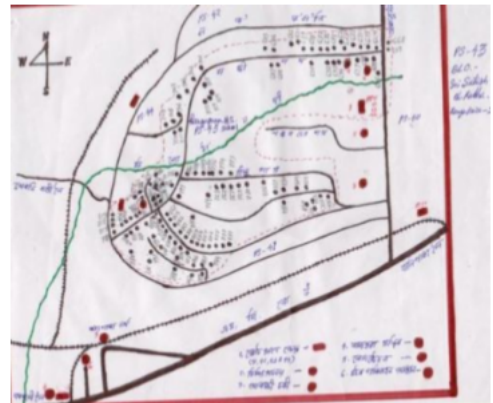

নিৰ্বাচক পঞ্জীয়ন বিষয়াৰ স্বাক্ষৰ

Nazri Naksha

Google Map View

Polling Station Building Front View

ভোটগ্ৰহন কেন্দ্ৰৰ সন্মুখৰ দৃশ্য

Cad View

Key MAP View

1 নাম : সুনিতা সাবলে স্বামীৰ নাম: শাম চাবলে ঘৰ নং : 000 বয়স : 39 লিঙ্গ : মহিলা	GNS4337864 ফটো উপলব্ধ	2 নাম : সুহানা প্ৰধান পিতাৰ নাম: বিজয় প্ৰধান ঘৰ নং : 2/279/বী বয়স : 23 লিঙ্গ : মহিলা	GNS0497362 ফটো উপলব্ধ	3 নাম : সুভাষ মণ্ডল পিতাৰ নাম: নৃত্য গোপাল মণ্ডল ঘৰ নং : 14 বয়স : 55 লিঙ্গ : পুৰুষ	GNS0204131 ফটো উপলব্ধ
4 নাম : অংকিতা দে পিতাৰ নাম: অমল দে ঘৰ নং : 19 বয়স : 21 লিঙ্গ : মহিলা	UAT0126011 ফটো উপলব্ধ	5 নাম : ছাবিৰ আহমেদ মাতৃৰ নাম: আমিনুন নেছা ঘৰ নং : 22 বয়স : 25 লিঙ্গ : পুৰুষ	UAT0034074 ফটো উপলব্ধ	6 নাম : গংগা ছেত্ৰী পিতাৰ নাম: লক্ষ্মন ছেত্ৰী ঘৰ নং : 38 বয়স : 59 লিঙ্গ : পুৰুষ	GNS2035475 ফটো উপলব্ধ
7 নাম : আচা ছেত্ৰী স্বামীৰ নাম: গংগা ছেত্ৰী ঘৰ নং : 38 বয়স : 52 লিঙ্গ : মহিলা	GNS2043222 ফটো উপলব্ধ	8 নাম : খুচি ছেত্ৰী পিতাৰ নাম: গংগা ছেত্ৰী ঘৰ নং : 38 বয়স : 24 লিঙ্গ : মহিলা	GNS2043230 ফটো উপলব্ধ	9 নাম : বিতামণি ভূঞা স্বামীৰ নাম: কুলজীত মধুকাল্যা ঘৰ নং : ৫৬ বয়স : 40 লিঙ্গ : মহিলা	GNS1113729 ফটো উপলব্ধ
10 নাম : নিনদিয়া তাঁতি স্বামীৰ নাম: চন্দন তাঁতি ঘৰ নং : ৫৬ বয়স : 31 লিঙ্গ : মহিলা	GNS1113240 ফটো উপলব্ধ	11 নাম : জয়থশ কুমাৰ বসুমতাৰী পিতাৰ নাম: বিপিন বসুমতাৰী ঘৰ নং : 59 বয়স : 40 লিঙ্গ : পুৰুষ	UAT0063909 ফটো উপলব্ধ	12 নাম : ফুলশ্ৰী বসুমতাৰী পিতাৰ নাম: হাৰমেন বসুমতাৰী ঘৰ নং : 59 বয়স : 37 লিঙ্গ : মহিলা	UAT0087015 ফটো উপলব্ধ
13 নাম : নিশা বৰো স্বামীৰ নাম: জয়থশ কুমাৰ বসুমতাৰী ঘৰ নং : 59 বয়স : 33 লিঙ্গ : মহিলা	UAT0064006 ফটো উপলব্ধ	14 নাম : জানমনী বসুমতাৰী ডেকাৰজা স্বামীৰ নাম: লক্ষ্যজ্যোতি ডেকাৰজা ঘৰ নং : 59 বয়স : 23 লিঙ্গ : মহিলা	UAT0035550 ফটো উপলব্ধ	15 নাম : যুক্তা বানা পিতাৰ নাম: বমন বানা ঘৰ নং : 61 বয়স : 19 লিঙ্গ : মহিলা	UAT0091652 ফটো উপলব্ধ
16 নাম : দিশা বানা পিতাৰ নাম: বিতেশ বানা ঘৰ নং : 61 বয়স : 19 লিঙ্গ : মহিলা	UAT0096669 ফটো উপলব্ধ	17 নাম : ৰেণু বেগম স্বামীৰ নাম: মোনৌহৰ হুসেন ঘৰ নং : ৯২ বয়স : 36 লিঙ্গ : মহিলা	GNS0386219 ফটো উপলব্ধ	18 নাম : আব্দুল হুছেইন পিতাৰ নাম: ইনাৰ হুছেইন ঘৰ নং : ৯২ বয়স : 28 লিঙ্গ : পুৰুষ	GNS0418152 ফটো উপলব্ধ
19 নাম : চনালিকা চণ্ডী স্বামীৰ নাম: আনোৱাৰা হুছেইন ঘৰ নং : ৯২ বয়স : 27 লিঙ্গ : মহিলা	GNS0383331 ফটো উপলব্ধ	20 নাম : য়াসমীন স্বামীৰ নাম: আব্দুল হুছেইন ঘৰ নং : 92 বয়স : 22 লিঙ্গ : মহিলা	GNS1373661 ফটো উপলব্ধ	21 নাম : শংকৰ তাঁতি পিতাৰ নাম: নিস্তা তাঁতি ঘৰ নং : ৯৩ বয়স : 33 লিঙ্গ : পুৰুষ	GNS0160598 ফটো উপলব্ধ
22 নাম : উৰ্মিলা পায়োংগ পিতাৰ নাম: মদন পায়োংগ ঘৰ নং : 173 বয়স : 36 লিঙ্গ : মহিলা	GNS5736094 ফটো উপলব্ধ	23 নাম : পূজা তাঁতি স্বামীৰ নাম: দাউদ তাঁতি ঘৰ নং : ১৯৯ বয়স : 27 লিঙ্গ : মহিলা	GNS0276311 ফটো উপলব্ধ	24 নাম : মধুমিতা বৰুৱা পিতাৰ নাম: দীপক বৰুৱা ঘৰ নং : 221 বয়স : 38 লিঙ্গ : মহিলা	BSW1478359 ফটো উপলব্ধ
25 নাম : নৱজ্যোতি ডেকাৰাজা পিতাৰ নাম: হৰেন্দ্ৰ ডেকাৰাজা ঘৰ নং : ২৪৪ বয়স : 56 লিঙ্গ : মহিলা	GNS4341553 ফটো উপলব্ধ	26 নাম : মিনতি ডেকাৰাজা স্বামীৰ নাম: নৱজ্যোতি ডেকাৰাজা ঘৰ নং : ২৪৪ বয়স : 54 লিঙ্গ : মহিলা	GNS4341564 ফটো উপলব্ধ	27 নাম : তাতী গনেশ পিতাৰ নাম: তাতী বামু ঘৰ নং : 244 বয়স : 42 লিঙ্গ : পুৰুষ	UAT0104208 ফটো উপলব্ধ
28 নাম : ডলী ডেকাৰাজা পিতাৰ নাম: নৱজ্যোতি ডেকাৰাজা ঘৰ নং : ২৪৪ বয়স : 30 লিঙ্গ : মহিলা	GNS0068239 ফটো উপলব্ধ	29 নাম : লক্ষ্যজ্যোতি ডেকা ৰজা পিতাৰ নাম: নৱজ্যোতি ডেকা ৰজা ঘৰ নং : ২৪৪ক বয়স : 32 লিঙ্গ : পুৰুষ	GNS4341439 ফটো উপলব্ধ	30 নাম : কৃষ্ণা দত্ত পিতাৰ নাম: অমিত দত্ত ঘৰ নং : 254 বয়স : 19 লিঙ্গ : পুৰুষ	UAT0118646 ফটো উপলব্ধ