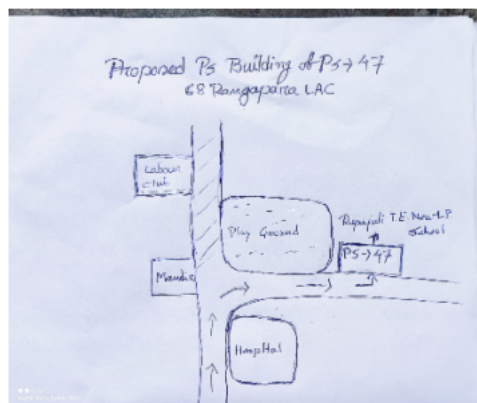

নিৰ্বাচক পঞ্জীয়ন বিষয়াৰ স্বাক্ষৰ

Nazri Naksha

Google Map View

Polling Station Building Front View

ভোটগ্ৰহন কেন্দ্ৰৰ সন্মুখৰ দৃশ্য

Cad View

Key MAP View

<p>E 1 GLK0007683</p> <p>নাম : বিৰহী মেছ স্বামীৰ নাম : তুৰন মেছ ঘৰ নং : 1 বয়স : 92 লিঙ্গ : মহিলা</p> <p>ফটো উপলব্ধ</p>	<p>2 GLK0007684</p> <p>নাম : সোমেশ্বৰ মেছ পিতাৰ নাম : তুৰন মেছ ঘৰ নং : 1 বয়স : 53 লিঙ্গ : পুৰুষ</p> <p>ফটো উপলব্ধ</p>	<p>3 GLK0341552</p> <p>নাম : কল্পনা মেছ স্বামীৰ নাম : সুনীল মেছ ঘৰ নং : 01 বয়স : 49 লিঙ্গ : মহিলা</p> <p>ফটো উপলব্ধ</p>
<p>4 GLK0007685</p> <p>নাম : আজলী মেছ স্বামীৰ নাম : সোমেশ্বৰ মেছ ঘৰ নং : 1 বয়স : 48 লিঙ্গ : মহিলা</p> <p>ফটো উপলব্ধ</p>	<p>5 GLK0007686</p> <p>নাম : কমল মেছ পিতাৰ নাম : তুৰন মেছ ঘৰ নং : 1 বয়স : 46 লিঙ্গ : পুৰুষ</p> <p>ফটো উপলব্ধ</p>	<p>6 GLK0337782</p> <p>নাম : সুনীল মেছ পিতাৰ নাম : তৰুণ মেছ ঘৰ নং : 01 বয়স : 34 লিঙ্গ : পুৰুষ</p> <p>ফটো উপলব্ধ</p>
<p>7 GLK0601047</p> <p>নাম : মিজিথী খাকলাৰী পিতাৰ নাম : বাহাদুৰ দেমাৰী ঘৰ নং : 1 বয়স : 32 লিঙ্গ : মহিলা</p> <p>ফটো উপলব্ধ</p>	<p>8 GLK0607267</p> <p>নাম : কিষন মেছ পিতাৰ নাম : সোমেশ্বৰ মেছ ঘৰ নং : 1 বয়স : 24 লিঙ্গ : পুৰুষ</p> <p>ফটো উপলব্ধ</p>	<p>9 GLK2362630</p> <p>নাম : গবিন মেছ পিতাৰ নাম : সোমেশ্বৰ মেছ ঘৰ নং : 1 বয়স : 22 লিঙ্গ : পুৰুষ</p> <p>ফটো উপলব্ধ</p>
<p>10 GLK0007687</p> <p>নাম : তিলক মেছ পিতাৰ নাম : কেঠাৰাম মেছ ঘৰ নং : 3 বয়স : 68 লিঙ্গ : পুৰুষ</p> <p>ফটো উপলব্ধ</p>	<p>11 GLK0007688</p> <p>নাম : দুলােশ্বৰ মেছ পিতাৰ নাম : তিলক মেছ ঘৰ নং : 3 বয়স : 47 লিঙ্গ : পুৰুষ</p> <p>ফটো উপলব্ধ</p>	<p>12 GLK0007689</p> <p>নাম : মঞ্জলা মেছ পিতাৰ নাম : তিলক মেছ ঘৰ নং : 3 বয়স : 45 লিঙ্গ : মহিলা</p> <p>ফটো উপলব্ধ</p>
<p>13 GLK0007690</p> <p>নাম : প্ৰদীপ মেছ পিতাৰ নাম : তিলক মেছ ঘৰ নং : 3 বয়স : 40 লিঙ্গ : পুৰুষ</p> <p>ফটো উপলব্ধ</p>	<p>14 GLK1344554</p> <p>নাম : জোনালী মেছ স্বামীৰ নাম : ডোলােশ্বৰ মেছ ঘৰ নং : 3 বয়স : 40 লিঙ্গ : মহিলা</p> <p>ফটো উপলব্ধ</p>	<p>E 15 GLK0138453</p> <p>নাম : বেৰতী খাকলাৰী স্বামীৰ নাম : প্ৰদীপ মেছ ঘৰ নং : 3 বয়স : 39 লিঙ্গ : মহিলা</p> <p>ফটো উপলব্ধ</p>
<p>16 GLK0007691</p> <p>নাম : নমিতা মহাহাৰী স্বামীৰ নাম : বিৰণ মহাহাৰী ঘৰ নং : 3 বয়স : 36 লিঙ্গ : মহিলা</p> <p>ফটো উপলব্ধ</p>	<p>17 GLK0007692</p> <p>নাম : তুলেশ্বৰী বড়ো স্বামীৰ নাম : টকেশ্বৰ বড়ো ঘৰ নং : 8 বয়স : 61 লিঙ্গ : মহিলা</p> <p>ফটো উপলব্ধ</p>	<p>E 18 GLK0007693</p> <p>নাম : থান মেছ পিতাৰ নাম : বনাই মেছ ঘৰ নং : 5 বয়স : 59 লিঙ্গ : পুৰুষ</p> <p>ফটো উপলব্ধ</p>
<p>19 GLK0007694</p> <p>নাম : অকনী নাৰ্জাৰী স্বামীৰ নাম : চন্দেচ চাংমা ঘৰ নং : 5 বয়স : 49 লিঙ্গ : মহিলা</p> <p>ফটো উপলব্ধ</p>	<p>20 GLK1336090</p> <p>নাম : জয়ন্তী মেছ স্বামীৰ নাম : থান মেছ ঘৰ নং : 5 বয়স : 49 লিঙ্গ : মহিলা</p> <p>ফটো উপলব্ধ</p>	<p>21 GLK0312736</p> <p>নাম : বিনা মেছ পিতাৰ নাম : থান মেছ ঘৰ নং : 5 বয়স : 33 লিঙ্গ : মহিলা</p> <p>ফটো উপলব্ধ</p>
<p>22 GLK0338731</p> <p>নাম : বিকাশ মেছ পিতাৰ নাম : থান মেছ ঘৰ নং : 5 বয়স : 26 লিঙ্গ : পুৰুষ</p> <p>ফটো উপলব্ধ</p>	<p>23 GLK0496109</p> <p>নাম : ৰূপালী বড়ো মেছ স্বামীৰ নাম : বিকাশ মেছ ঘৰ নং : 5 বয়স : 25 লিঙ্গ : মহিলা</p> <p>ফটো উপলব্ধ</p>	<p>S 24 UAT0007237</p> <p>নাম : চুনিতা বড়ো পিতাৰ নাম : অমল্য বড়ো ঘৰ নং : 5 বয়স : 21 লিঙ্গ : মহিলা</p> <p>ফটো উপলব্ধ</p>
<p>25 GLK0007695</p> <p>নাম : নৰেশ্বৰ মেছ পিতাৰ নাম : গুলি মেছ ঘৰ নং : 6 বয়স : 62 লিঙ্গ : পুৰুষ</p> <p>ফটো উপলব্ধ</p>	<p>E 26 GLK1336125</p> <p>নাম : ললিতা মেছ স্বামীৰ নাম : নৰেশ্বৰ মেছ ঘৰ নং : 6 বয়স : 53 লিঙ্গ : মহিলা</p> <p>ফটো উপলব্ধ</p>	<p>27 GLK0327585</p> <p>নাম : বিশ্বজিত মেছ পিতাৰ নাম : নৰেশ্বৰ মেছ ঘৰ নং : 6 বয়স : 27 লিঙ্গ : পুৰুষ</p> <p>ফটো উপলব্ধ</p>
<p>28 GLK0299693</p> <p>নাম : তপন মেছ পিতাৰ নাম : নৰেশ্বৰ মেছ ঘৰ নং : 6 বয়স : 26 লিঙ্গ : পুৰুষ</p> <p>ফটো উপলব্ধ</p>	<p>E 29 GLK1336136</p> <p>নাম : পতেশ্বৰী মেছ স্বামীৰ নাম : বালিৰাম বসুমতাৰী ঘৰ নং : 9 বয়স : 76 লিঙ্গ : মহিলা</p> <p>ফটো উপলব্ধ</p>	<p>30 GLK0007696</p> <p>নাম : লক্ষীৰাম মেছ পিতাৰ নাম : বালিৰাম বসুমতাৰী ঘৰ নং : 9 বয়স : 47 লিঙ্গ : পুৰুষ</p> <p>ফটো উপলব্ধ</p>