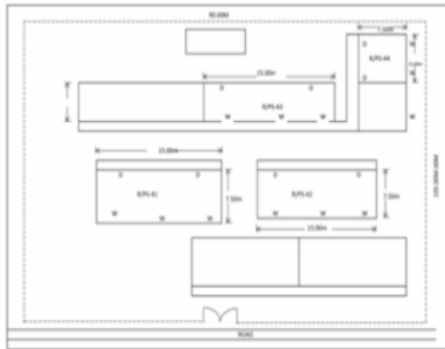

নিৰ্বাচক পঞ্জীয়ন বিষয়াৰ স্বাক্ষৰ

Nazri Naksha

Google Map View

Polling Station Building Front View

ভোটগ্ৰহন কেন্দ্ৰৰ সন্মুখৰ দৃশ্য

Cad View

Key MAP View

1 নাম : বুবি সৰকাৰ স্বামীৰ নাম: পংকজ দাশ ঘৰ নং : ২ বয়স : 40 লিঙ্গ : মহিলা	GNS0483354 ফটো উপলব্ধ	2 নাম : বিটু বাছফৰ স্বামীৰ নাম: ৰামু বাছফৰ ঘৰ নং : ২ বয়স : 37 লিঙ্গ : মহিলা	GNS0379156 ফটো উপলব্ধ	3 নাম : কৃতী বাছফৰ পিতাৰ নাম: ৰমেশ বাছফৰ ঘৰ নং : ২ বয়স : 29 লিঙ্গ : মহিলা	GNS0378208 ফটো উপলব্ধ
4 নাম : কাদিৰ আনছাৰী পিতাৰ নাম: জাকিৰ আনছাৰী ঘৰ নং : 2 বয়স : 21 লিঙ্গ : পুৰুষ	UAT0040477 ফটো উপলব্ধ	5 নাম : দেবযানী দত্ত পিতাৰ নাম: সাগৰ দত্ত ঘৰ নং : 2/417 বয়স : 24 লিঙ্গ : মহিলা	GNS2028504 ফটো উপলব্ধ	6 নাম : সৌৰভ দত্ত পিতাৰ নাম: কানু দত্ত ঘৰ নং : 05 বয়স : 23 লিঙ্গ : পুৰুষ	GNS2032498 ফটো উপলব্ধ
7 নাম : নেইনা বৰুৱা স্বামীৰ নাম: ৰাজীৱ বৰুৱা ঘৰ নং : 10 বয়স : 25 লিঙ্গ : মহিলা	UAT0037572 ফটো উপলব্ধ	8 নাম : প্ৰীয়াশ্ৰী বুৰা মাতৃৰ নাম: মৰমী শইকীয়া ঘৰ নং : ২২ বয়স : 26 লিঙ্গ : মহিলা	GNS0380899 ফটো উপলব্ধ	9 নাম : প্ৰতীমা বৰা দাস মাতৃৰ নাম: গীতাজলী বৰা ঘৰ নং : ২৩ বয়স : 36 লিঙ্গ : মহিলা	GNS4441321 ফটো উপলব্ধ
10 নাম : আৰ্শিতা দে মাতৃৰ নাম: সুদীপা দে ঘৰ নং : 25 বয়স : 19 লিঙ্গ : মহিলা	UAT0121673 ফটো উপলব্ধ	11 নাম : অনৰাধা সৰোজ স্বামীৰ নাম: ৰাহুল পাসী ঘৰ নং : 26 বয়স : 27 লিঙ্গ : মহিলা	UAT0109207 ফটো উপলব্ধ	12 নাম : ধীৰাজ কুমাৰ প্ৰসাদ পিতাৰ নাম: উমেশ প্ৰসাদ কাহাৰ ঘৰ নং : 30 বয়স : 23 লিঙ্গ : পুৰুষ	UAT0109314 ফটো উপলব্ধ
13 নাম : গনেশ প্ৰধান পিতাৰ নাম: বাহাদুৰ প্ৰধান ঘৰ নং : 37 বয়স : 41 লিঙ্গ : পুৰুষ	UAT0100867 ফটো উপলব্ধ	14 নাম : অনীতা হালৈ পিতাৰ নাম: নন্দু পাচৰান ঘৰ নং : 42 এ বয়স : 31 লিঙ্গ : মহিলা	GNS2017929 ফটো উপলব্ধ	15 নাম : সোনমুনি কুলিতা মাতৃৰ নাম: পিংকী কলিতা ঘৰ নং : 44 বয়স : 20 লিঙ্গ : মহিলা	UAT0072223 ফটো উপলব্ধ
16 নাম : উদিতা বড় স্বামীৰ নাম: জিত বাহাদুৰ থাপা ঘৰ নং : 45 বয়স : 21 লিঙ্গ : মহিলা	UAT0091553 ফটো উপলব্ধ	17 নাম : নিশা ছেত্ৰী মাতৃৰ নাম: সাবিত্ৰী দেৱী ঘৰ নং : ৫৫ বয়স : 27 লিঙ্গ : মহিলা	GNS0381111 ফটো উপলব্ধ	18 নাম : বিলচন জেকব পিতাৰ নাম: মেনন জেকব ঘৰ নং : ৫৫ বয়স : 27 লিঙ্গ : পুৰুষ	GNS0501585 ফটো উপলব্ধ
19 নাম : ইসা কুণ্ড পিতাৰ নাম: প্ৰহ্লাদ কুণ্ড ঘৰ নং : 62 এ বয়স : 23 লিঙ্গ : মহিলা	GNS1118181 ফটো উপলব্ধ	20 নাম : পালখী শশোনী পিতাৰ নাম: ৰাজেন চাচনী ঘৰ নং : 78 বয়স : 25 লিঙ্গ : মহিলা	CFN0721647 ফটো উপলব্ধ	21 নাম : অচিন্ত প্ৰজাই পিতাৰ নাম: শুক্ৰেশ্বৰ প্ৰজাই ঘৰ নং : 83 বয়স : 51 লিঙ্গ : পুৰুষ	GNS5738272 ফটো উপলব্ধ
22 নাম : অনন্যা নাগ পিতাৰ নাম: দিপাংকৰ নাগ ঘৰ নং : 166 বয়স : 19 লিঙ্গ : মহিলা	UAT0103648 ফটো উপলব্ধ	23 নাম : মিতালী দাস ভগত পিতাৰ নাম: মানিক দাস ভগত ঘৰ নং : 181 অৱ বয়স : 21 লিঙ্গ : মহিলা	GNS2034536 ফটো উপলব্ধ	24 নাম : নবিন দেৱন পিতাৰ নাম: সলীম দেৱন ঘৰ নং : ২৩৩ বয়স : 65 লিঙ্গ : পুৰুষ	GNS1314350 ফটো উপলব্ধ
25 নাম : জোমীলা বেগম স্বামীৰ নাম: নবিন দেৱন ঘৰ নং : ২৩৩ বয়স : 51 লিঙ্গ : মহিলা	GNS1314400 ফটো উপলব্ধ	26 নাম : নিহাৰিকা বৈশ্য পিতাৰ নাম: সিদ্দিশ্বৰ বৈশ্য ঘৰ নং : ২৩৩ খ বয়স : 30 লিঙ্গ : মহিলা	GNS0378133 ফটো উপলব্ধ	27 নাম : ৰিদম ভৰালী পিতাৰ নাম: ৰবিন ভৰালী ঘৰ নং : ২৩৭ বয়স : 26 লিঙ্গ : পুৰুষ	GNS0378026 ফটো উপলব্ধ
28 নাম : ৰিংকি মণি বুঢ়াগোঁহাই স্বামীৰ নাম: ধূজটি বুঢ়াগোঁহাই ঘৰ নং : ২৪১ বয়স : 29 লিঙ্গ : মহিলা	GNS1121862 ফটো উপলব্ধ	29 নাম : শিবানী দত্ত পিতাৰ নাম: মহাদেৱ দত্ত ঘৰ নং : ২৬১ বয়স : 26 লিঙ্গ : মহিলা	GNS0477760 ফটো উপলব্ধ	30 নাম : স্নেহা কৰ্মকাৰ পিতাৰ নাম: সমীৰ কান্তি কৰ্মকাৰ ঘৰ নং : ২৭০ ক বয়স : 23 লিঙ্গ : মহিলা	GNS1112440 ফটো উপলব্ধ