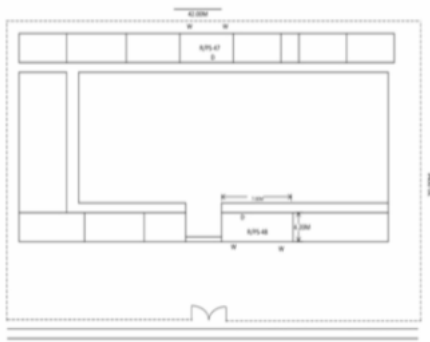

নিৰ্বাচক পঞ্জীয়ন বিষয়াৰ স্বাক্ষৰ

Nazri Naksha

Google Map View

Polling Station Building Front View

ভোটগ্ৰহন কেন্দ্ৰৰ সন্মুখৰ দৃশ্য

Cad View

Key MAP View

1 নাম : গৌৰাঙ্গ বীৰ পিতাৰ নাম: দুৰ্গেস বীৰ ঘৰ নং : 1 বয়স : 65 লিঙ্গ : পুৰুষ	GNS4843792 ফটো উপলব্ধ	2 নাম : দীপা বীৰ স্বামীৰ নাম: গৌৰাঙ্গ বীৰ ঘৰ নং : 1 বয়স : 50 লিঙ্গ : মহিলা	GNS4843805 ফটো উপলব্ধ	3 নাম : পিংকি বীৰ পিতাৰ নাম: গৌৰাঙ্গ বীৰ ঘৰ নং : 1 বয়স : 31 লিঙ্গ : মহিলা	GNS4845516 ফটো উপলব্ধ
4 নাম : নিকিতা বীৰ পিতাৰ নাম: গৌৰাঙ্গ বীৰ ঘৰ নং : 1 বয়স : 28 লিঙ্গ : মহিলা	GNS0260596 ফটো উপলব্ধ	5 নাম : অন সিংঘ স্বামীৰ নাম: প্রদীপ সিংঘ ঘৰ নং : 11 বয়স : 37 লিঙ্গ : মহিলা	HJL1562794 ফটো উপলব্ধ	6 নাম : বিষ্ণী মণ্ডল পিতাৰ নাম: পৰিতোষ মণ্ডল ঘৰ নং : 1৮ বয়স : 30 লিঙ্গ : মহিলা	GNS4845641 ফটো উপলব্ধ
7 নাম : সন্ধ্যা পাল স্বামীৰ নাম: বাৰেন চন্দ্ৰ পাল ঘৰ নং : 23 বয়স : 69 লিঙ্গ : মহিলা	GNS4842857 ফটো উপলব্ধ	8 নাম : বৰন ড্ৰাইচ পিতাৰ নাম: অঞ্জুন আইচ ঘৰ নং : 58ক বয়স : 52 লিঙ্গ : পুৰুষ	GNS4834735 ফটো উপলব্ধ	9 নাম : তপু আইচ স্বামীৰ নাম: বৰুণ আইচ ঘৰ নং : 58ক বয়স : 44 লিঙ্গ : মহিলা	GNS4834779 ফটো উপলব্ধ
10 নাম : সুভাশিশ আইচ পিতাৰ নাম: বৰুণ আইচ ঘৰ নং : 58ক বয়স : 24 লিঙ্গ : পুৰুষ	GNS0465005 ফটো উপলব্ধ	11 নাম : দিলিপ দে পিতাৰ নাম: বলাই দে ঘৰ নং : 61 বয়স : 42 লিঙ্গ : পুৰুষ	HQG1046328 ফটো উপলব্ধ	12 নাম : পুষ্প পোদ্দাৰ স্বামীৰ নাম: জহৰলাল পোদ্দাৰ ঘৰ নং : ১৫০ বয়স : 70 লিঙ্গ : মহিলা	GNS0193706 ফটো উপলব্ধ
13 নাম : আন্বা ৰায় স্বামীৰ নাম: নিতাই ৰায় ঘৰ নং : ১৫০ বয়স : 67 লিঙ্গ : মহিলা	GNS4845914 ফটো উপলব্ধ	14 নাম : দীপক ৰায় পিতাৰ নাম: নিতাই ৰায় ঘৰ নং : 150 বয়স : 52 লিঙ্গ : পুৰুষ	GNS4845903 ফটো উপলব্ধ	15 নাম : জয়দেৱ পোদ্দাৰ পিতাৰ নাম: জহৰলাল পোদ্দাৰ ঘৰ নং : ১৫০ বয়স : 50 লিঙ্গ : পুৰুষ	GNS0193748 ফটো উপলব্ধ
16 নাম : সুমিতা পোদ্দাৰ স্বামীৰ নাম: জয়দেৱ পোদ্দাৰ ঘৰ নং : ১৫০ বয়স : 45 লিঙ্গ : মহিলা	GNS0193755 ফটো উপলব্ধ	17 নাম : অৰূপ ৰায় পিতাৰ নাম: নিতাই ৰায় ঘৰ নং : ১৫০ বয়স : 38 লিঙ্গ : পুৰুষ	GNS0029918 ফটো উপলব্ধ	18 নাম : বাসন্তী বসুমতাৰী ৰায় স্বামীৰ নাম: অৰূপ ৰায় ঘৰ নং : ১৫০ বয়স : 30 লিঙ্গ : মহিলা	GNS0030338 ফটো উপলব্ধ
19 নাম : অমন পোদ্দাৰ পিতাৰ নাম: জয়দেৱ পোদ্দাৰ ঘৰ নং : 150 বয়স : 22 লিঙ্গ : পুৰুষ	GNS1988849 ফটো উপলব্ধ	20 নাম : জশীতা পোদ্দাৰ পিতাৰ নাম: জয়দেৱ পোদ্দাৰ ঘৰ নং : 150 বয়স : 20 লিঙ্গ : মহিলা	UAT0010835 ফটো উপলব্ধ	21 নাম : কীৰ্তিমান ভট্টাচাৰ্যী পিতাৰ নাম: কাজল ভট্টাচাৰ্যী ঘৰ নং : 153 বয়স : 20 লিঙ্গ : পুৰুষ	UAT0040279 ফটো উপলব্ধ
22 নাম : অনজ দাস পিতাৰ নাম: হিলি দাস ঘৰ নং : 168 বয়স : 20 লিঙ্গ : পুৰুষ	UAT0088955 ফটো উপলব্ধ	23 নাম : সুব্রত ধৰ পিতাৰ নাম: মৃত সতীশ চন্দ্ৰ ধৰ ঘৰ নং : 173 বয়স : 67 লিঙ্গ : পুৰুষ	GNS4944881 ফটো উপলব্ধ	24 নাম : কাৰ্তিক চক্ৰৱৰ্তী পিতাৰ নাম: নৃপেন্দ্ৰ চক্ৰৱৰ্তী ঘৰ নং : ১৮০ বয়স : 49 লিঙ্গ : পুৰুষ	GNS4839003 ফটো উপলব্ধ
25 নাম : জয়া চক্ৰৱৰ্তী স্বামীৰ নাম: কাৰ্তিক চক্ৰৱৰ্তী ঘৰ নং : ১৮০ বয়স : 33 লিঙ্গ : মহিলা	GNS4845663 ফটো উপলব্ধ	26 নাম : খুশুৰু কুমাৰী স্বামীৰ নাম: অমৃত কুমাৰ সাহ ঘৰ নং : 186 বয়স : 22 লিঙ্গ : মহিলা	GNS2030815 ফটো উপলব্ধ	27 নাম : উলী দত্ত স্বামীৰ নাম: সঞ্জয় দত্ত ঘৰ নং : 188ক বয়স : 28 লিঙ্গ : মহিলা	GNS0279034 ফটো উপলব্ধ
28 নাম : বুনা পাল স্বামীৰ নাম: সুকুমাৰ পাল ঘৰ নং : ১৯২ বি বয়স : 52 লিঙ্গ : মহিলা	GNS4840362 ফটো উপলব্ধ	29 নাম : বিধীস্থা পাল পিতাৰ নাম: শংকৰ পাল ঘৰ নং : 192খ বয়স : 37 লিঙ্গ : মহিলা	GNS4840395 ফটো উপলব্ধ	30 নাম : শৰ্মিতা পাল পিতাৰ নাম: সুকুমাৰ পাল ঘৰ নং : ১৯২ বি বয়স : 31 লিঙ্গ : মহিলা	GNS4845265 ফটো উপলব্ধ