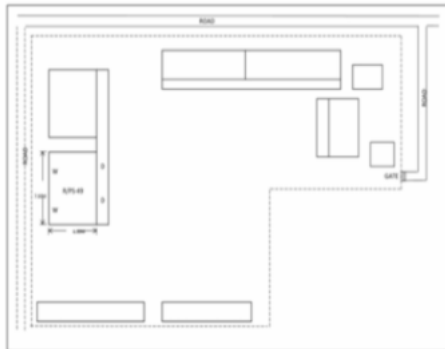

নিৰ্বাচক পঞ্জীয়ন বিষয়াৰ স্বাক্ষৰ

Nazri Naksha

Google Map View

Polling Station Building Front View

ভোটগ্ৰহন কেন্দ্ৰৰ সন্মুখৰ দৃশ্য

Cad View

Key MAP View

1 নাম : গীতা ঘোষাল স্বামীৰ নাম: নীৰোদ ঘোষাল ঘৰ নং : 01 বয়স : 68 লিঙ্গ : মহিলা	GNS4941122 ফটো উপলব্ধ	2 নাম : নবাৰনু ঘোষাল পিতাৰ নাম: নীৰোদ ঘোষাল ঘৰ নং : 01 বয়স : 43 লিঙ্গ : পুৰুষ	GNS4941144 ফটো উপলব্ধ	3 নাম : বসিৰউদ্দিন খান অন্যান্য: ফিৰোজ জান ঘৰ নং : 02 বয়স : 42 লিঙ্গ : পুৰুষ	GNS2019743 ফটো উপলব্ধ
4 নাম : নাতাসা পাল পিতাৰ নাম: শম্ভু পাল ঘৰ নং : 4/112/2 বয়স : 23 লিঙ্গ : মহিলা	GNS0473744 ফটো উপলব্ধ	5 নাম : সুভোদীপ সাহা পিতাৰ নাম: সঞ্জীৱ সাহা ঘৰ নং : 6 বয়স : 21 লিঙ্গ : পুৰুষ	UAT0048124 ফটো উপলব্ধ	6 নাম : মহম্মদ ইছমাইল খান পিতাৰ নাম: মঃ হাকিম খান ঘৰ নং : 12 বয়স : 31 লিঙ্গ : পুৰুষ	GNS2024024 ফটো উপলব্ধ
7 নাম : অনামিকা টেলা মাতৃৰ নাম: ৰঞ্জিত টেলা ঘৰ নং : 12 বয়স : 23 লিঙ্গ : মহিলা	GNS2039154 ফটো উপলব্ধ	8 নাম : জবা দত্ত দাস স্বামীৰ নাম: ৰবি দাস ঘৰ নং : 18 বয়স : 54 লিঙ্গ : মহিলা	GNS0187955 ফটো উপলব্ধ	9 নাম : উজ্জল চাহা পিতাৰ নাম: গোপাল সাহা ঘৰ নং : 18 বয়স : 54 লিঙ্গ : পুৰুষ	GNS0187948 ফটো উপলব্ধ
10 নাম : চন্দনা দত্ত সাহা স্বামীৰ নাম: নানি গোপাল সাহা ঘৰ নং : 18 বয়স : 48 লিঙ্গ : মহিলা	GNS4947426 ফটো উপলব্ধ	11 নাম : উৰ্মিলা সাহা পিতাৰ নাম: উজ্জল সাহা ঘৰ নং : 18 বয়স : 27 লিঙ্গ : মহিলা	GNS0188516 ফটো উপলব্ধ	12 নাম : ৰাহুল মদেসিয়া পিতাৰ নাম: প্ৰদীপ কুমাৰ মদেসিয়া ঘৰ নং : 16 বয়স : 19 লিঙ্গ : পুৰুষ	UAT0089615 ফটো উপলব্ধ
13 নাম : ৰিমঝিম বৰুৱা স্বামীৰ নাম: বৰুণ বৰুৱা ঘৰ নং : 19 বয়স : 37 লিঙ্গ : মহিলা	GNS4934569 ফটো উপলব্ধ	14 নাম : অনিষা বৰুৱা পিতাৰ নাম: মিলন কান্তি বৰুৱা ঘৰ নং : 17 বয়স : 21 লিঙ্গ : মহিলা	UAT0032128 ফটো উপলব্ধ	15 নাম : নিবেদিতা দত্ত স্বামীৰ নাম: অৰূপ দত্ত ঘৰ নং : 21 বয়স : 46 লিঙ্গ : মহিলা	GNS4842711 ফটো উপলব্ধ
16 নাম : প্ৰদীপ কুমাৰ মেদেসিয়া পিতাৰ নাম: ঠাকুৰ প্ৰচাদ মেদেসিয়া ঘৰ নং : 02 বয়স : 47 লিঙ্গ : পুৰুষ	GNS4240306 ফটো উপলব্ধ	17 নাম : সুনীতা দেৱী স্বামীৰ নাম: প্ৰদীপ কুমাৰ মেদেসিয়া ঘৰ নং : 02 বয়স : 44 লিঙ্গ : মহিলা	GNS4240317 ফটো উপলব্ধ	18 নাম : দিপাংকৰ ৰয় মাতৃৰ নাম: মনিকা ৰয় ঘৰ নং : 33 বয়স : 21 লিঙ্গ : পুৰুষ	UAT0015818 ফটো উপলব্ধ
19 নাম : বিশ্বদেব শৰ্মা পিতাৰ নাম: বুধীন্দ্ৰ নাথ শৰ্মা ঘৰ নং : 06 বয়স : 67 লিঙ্গ : পুৰুষ	GNS4938469 ফটো উপলব্ধ	20 নাম : উতপল্ল শৰ্মা পিতাৰ নাম: বুধীন্দ্ৰ নাথ শৰ্মা ঘৰ নং : 06 বয়স : 66 লিঙ্গ : পুৰুষ	GNS4938481 ফটো উপলব্ধ	21 নাম : ৰাতুল শৰ্মা পিতাৰ নাম: বুধীন্দ্ৰ নাথ শৰ্মা ঘৰ নং : 06 বয়স : 62 লিঙ্গ : পুৰুষ	GNS4938492 ফটো উপলব্ধ
22 নাম : ৰুটি শৰ্মা স্বামীৰ নাম: বিশ্বদেব শৰ্মা ঘৰ নং : 06 বয়স : 58 লিঙ্গ : মহিলা	GNS4938470 ফটো উপলব্ধ	23 নাম : মুকুল শৰ্মা পিতাৰ নাম: বুধীন্দ্ৰ নাথ শৰ্মা ঘৰ নং : 06 বয়স : 56 লিঙ্গ : পুৰুষ	GNS4938505 ফটো উপলব্ধ	24 নাম : অতুল শৰ্মা পিতাৰ নাম: বুধীন্দ্ৰ নাথ শৰ্মা ঘৰ নং : 06 বয়স : 53 লিঙ্গ : পুৰুষ	GNS4938527 ফটো উপলব্ধ
25 নাম : বিন্দু শৰ্মা পিতাৰ নাম: বুধীন্দ্ৰ নাথ শৰ্মা ঘৰ নং : 06 বয়স : 52 লিঙ্গ : মহিলা	GNS4938516 ফটো উপলব্ধ	26 নাম : মঞ্জলা শৰ্মা স্বামীৰ নাম: ৰতুল শৰ্মা ঘৰ নং : 06 বয়স : 48 লিঙ্গ : মহিলা	GNS4948258 ফটো উপলব্ধ	27 নাম : বনীশা শৰ্মা পিতাৰ নাম: বিশ্বদেব শৰ্মা ঘৰ নং : 06 বয়স : 22 লিঙ্গ : মহিলা	GNS1351162 ফটো উপলব্ধ
28 নাম : তনয় দত্ত পিতাৰ নাম: তপন দত্ত ঘৰ নং : 82 বয়স : 26 লিঙ্গ : পুৰুষ	GNS0482166 ফটো উপলব্ধ	29 নাম : প্ৰসন্ন নন্দী পিতাৰ নাম: শান্তি ভূষণ নন্দী ঘৰ নং : 83 বয়স : 50 লিঙ্গ : পুৰুষ	GNS4938016 ফটো উপলব্ধ	30 নাম : ধৰিত্ৰী বসুমতাৰী পিতাৰ নাম: দীপক বসুমতাৰী ঘৰ নং : 43/1 বয়স : 26 লিঙ্গ : মহিলা	GNS0441600 ফটো উপলব্ধ