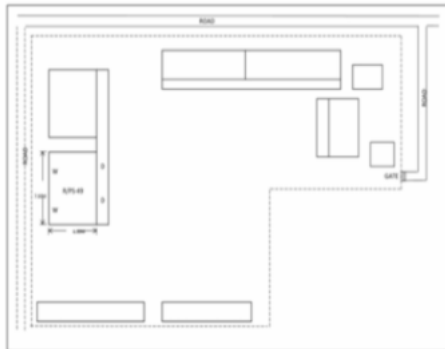

নিৰ্বাচক পঞ্জীয়ন বিষয়াৰ স্বাক্ষৰ

Nazri Naksha

Google Map View

Polling Station Building Front View

ভোটগ্ৰহন কেন্দ্ৰৰ সন্মুখৰ দৃশ্য

Cad View

Key MAP View

1 নাম : পল্লবী ঘোষাল পিতাৰ নাম: নীৰোদ ঘোষাল ঘৰ নং : 1(আ) বয়স : 36 লিঙ্গ : মহিলা	GNS4941155 ফটো উপলব্ধ	2 নাম : মুনমুন কৰ স্বামীৰ নাম: দেবব্রত দাস ঘৰ নং : 75 বয়স : 28 লিঙ্গ : মহিলা	LRP0335901 ফটো উপলব্ধ	3 নাম : উৎপলা ৰায় স্বামীৰ নাম: বিমলেন্দু ৰায় ঘৰ নং : 112/14 বয়স : 42 লিঙ্গ : মহিলা	GNS5041667 ফটো উপলব্ধ
4 নাম : নোমীত কুমাৰ দেব কানুনগো পিতাৰ নাম: ঘৰ নং : 121 বয়স : 58 লিঙ্গ : পুৰুষ	HGJ0449439 ফটো উপলব্ধ	5 নাম : লিপিকা দেব কানুনগো স্বামীৰ নাম: ঘৰ নং : 121 বয়স : 51 লিঙ্গ : মহিলা	HGJ0449447 ফটো উপলব্ধ	6 নাম : প্রদীপ দেব কানুনগো পিতাৰ নাম: নোমীত কুমাৰ দেব কানুনগো ঘৰ নং : 121 বয়স : 20 লিঙ্গ : পুৰুষ	HGJ0570473 ফটো উপলব্ধ
7 নাম : লক্ষ্মী তাঁতি স্বামীৰ নাম: সহদেব তাঁতি ঘৰ নং : 125 বয়স : 36 লিঙ্গ : মহিলা	UAT0066043 ফটো উপলব্ধ	8 নাম : প্রহ্লাদ সিং পিতাৰ নাম: সুধাংশু সিং ঘৰ নং : 146 বয়স : 23 লিঙ্গ : পুৰুষ	GNS2020295 ফটো উপলব্ধ	# 9 নাম : ৰিয়া দাস পিতাৰ নাম: চন্দন দাস ঘৰ নং : 787 বয়স : 20 লিঙ্গ : মহিলা	UAT0106047 ফটো উপলব্ধ
S 10 নাম : পিংকী দে পিতাৰ নাম: মানিক দে ঘৰ নং : 217 বয়স : 25 লিঙ্গ : মহিলা	CFN0673574 ফটো উপলব্ধ	11 নাম : অভিজিৎ নন্দী পিতাৰ নাম: আশিষ কুমাৰ নন্দী ঘৰ নং : 233 বয়স : 42 লিঙ্গ : পুৰুষ	LSY0582627 ফটো উপলব্ধ	12 নাম : পূৰ্ণিমা নন্দী স্বামীৰ নাম: অভিজিৎ নন্দী ঘৰ নং : 233 বয়স : 38 লিঙ্গ : মহিলা	LSY0624239 ফটো উপলব্ধ
13 নাম : বিউটি দাস পিতাৰ নাম: গোপাল দাস ঘৰ নং : 243 বয়স : 40 লিঙ্গ : মহিলা	GNS4535404 ফটো উপলব্ধ	14 নাম : মঃ খালিদ পিতাৰ নাম: মঃ হাকিম ঘৰ নং : 307 বয়স : 23 লিঙ্গ : পুৰুষ	GNS2029981 ফটো উপলব্ধ	15 নাম : হামিদ খান পিতাৰ নাম: হাকিম খান ঘৰ নং : 307 বয়স : 19 লিঙ্গ : পুৰুষ	UAT0093492 ফটো উপলব্ধ
# 16 নাম : অশোক দে পিতাৰ নাম: যোগেন্দ্র নাথ ডে ঘৰ নং : 390 বয়স : 60 লিঙ্গ : পুৰুষ	GNS5141231 ফটো উপলব্ধ	# 17 নাম : চন্দনা দে স্বামীৰ নাম: অশোক কুমাৰ ডে ঘৰ নং : 390 বয়স : 52 লিঙ্গ : মহিলা	GNS5141242 ফটো উপলব্ধ	18 নাম : অংকুশ দে পিতাৰ নাম: অশোক কুমাৰ দে ঘৰ নং : 390 বয়স : 29 লিঙ্গ : পুৰুষ	GNS0114694 ফটো উপলব্ধ
# 19 নাম : অপূৰ্ব দে পিতাৰ নাম: অশোক কুমাৰ দে ঘৰ নং : 390 বয়স : 23 লিঙ্গ : পুৰুষ	GNS1976588 ফটো উপলব্ধ	20 নাম : ডিম্পী দেব স্বামীৰ নাম: দিবাকৰ দেব ঘৰ নং : 442 বয়স : 35 লিঙ্গ : মহিলা	CFN1751719 ফটো উপলব্ধ	21 নাম : পায়েল দেব স্বামীৰ নাম: দিপাংকৰ দেব ঘৰ নং : 442 বয়স : 30 লিঙ্গ : মহিলা	CFN0252627 ফটো উপলব্ধ
# 22 নাম : প্ৰীতি বৰ্মন স্বামীৰ নাম: জয়দীপ দত্ত ঘৰ নং : 8164 বয়স : 24 লিঙ্গ : মহিলা	UAT0105551 ফটো উপলব্ধ	23 নাম : গুল মহম্মাদ অন্যান্য: ফিৰোজ জান ঘৰ নং : 500 বয়স : 33 লিঙ্গ : পুৰুষ	GNS2019750 ফটো উপলব্ধ	24 নাম : দীপ্তি ভট্টাচাৰ্যী স্বামীৰ নাম: অৰবিন্দ ভট্টাচাৰ্য্য. ঘৰ নং : 501 বয়স : 58 লিঙ্গ : মহিলা	GNS4937580 ফটো উপলব্ধ
25 নাম : অৰিন্দম ভট্টাচাৰ্যী পিতাৰ নাম: অৰবিন্দ ভট্টাচাৰ্য ঘৰ নং : 501 বয়স : 35 লিঙ্গ : পুৰুষ	GNS4937591 ফটো উপলব্ধ	26 নাম : সুভাষ দত্ত পিতাৰ নাম: সুবল দত্ত ঘৰ নং : 502 বয়স : 63 লিঙ্গ : পুৰুষ	GNS4939791 ফটো উপলব্ধ	27 নাম : দেবীকা দত্ত স্বামীৰ নাম: সুভাষ দত্ত ঘৰ নং : 502 বয়স : 55 লিঙ্গ : মহিলা	GNS4939804 ফটো উপলব্ধ
28 নাম : অঁজ দেবী স্বামীৰ নাম: খাতিৰুশিমা মিশ্ৰা ঘৰ নং : 503 বয়স : 49 লিঙ্গ : মহিলা	LKF3158391 ফটো উপলব্ধ	29 নাম : সম্পা দাস পিতাৰ নাম: জীতেন দাস ঘৰ নং : 504 বয়স : 36 লিঙ্গ : মহিলা	GNS4940061 ফটো উপলব্ধ	30 নাম : সন্তোষ দাস পিতাৰ নাম: হৰিপদ দাস ঘৰ নং : 505 বয়স : 71 লিঙ্গ : পুৰুষ	GNS4941519 ফটো উপলব্ধ