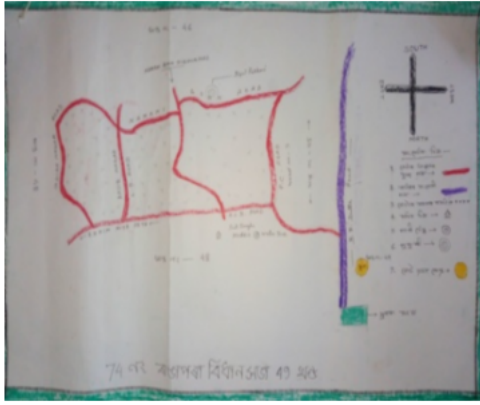

Nazri Naksha