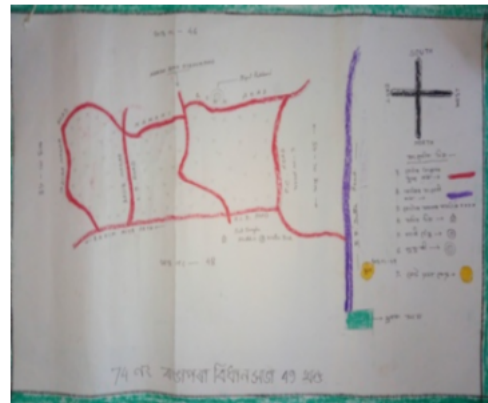

নিৰ্বাচক পঞ্জীয়ন বিষয়াৰ স্বাক্ষৰ

Nazri Naksha

Google Map View

Polling Station Building Front View

ভোটগ্ৰহন কেন্দ্ৰৰ সন্মুখৰ দৃশ্য

Cad View

Key MAP View

1 নাম : পল্লবী ঘোষাল পিতাৰ নাম: নীৰোদ ঘোষাল ঘৰ নং : 1(আ) বয়স : 36 লিঙ্গ : মহিলা	GNS4941155 ফটো উপলব্ধ	2 নাম : মুনমুন কৰ স্বামীৰ নাম: দেবব্রত দাস ঘৰ নং : 75 বয়স : 28 লিঙ্গ : মহিলা	LRP0335901 ফটো উপলব্ধ	3 নাম : উৎপলা ৰায় স্বামীৰ নাম: বিমলেন্দু ৰায় ঘৰ নং : 112/14 বয়স : 42 লিঙ্গ : মহিলা	GNS5041667 ফটো উপলব্ধ
4 নাম : নোমীত কুমাৰ দেব কানুনগো পিতাৰ নাম: ঘৰ নং : 121 বয়স : 58 লিঙ্গ : পুৰুষ	HGJ0449439 ফটো উপলব্ধ	5 নাম : লিপিকা দেব কানুনগো স্বামীৰ নাম: ঘৰ নং : 121 বয়স : 51 লিঙ্গ : মহিলা	HGJ0449447 ফটো উপলব্ধ	6 নাম : প্রদীপ দেব কানুনগো পিতাৰ নাম: নোমীত কুমাৰ দেব কানুনগো ঘৰ নং : 121 বয়স : 20 লিঙ্গ : পুৰুষ	HGJ0570473 ফটো উপলব্ধ
7 নাম : লক্ষ্মী তাঁতি স্বামীৰ নাম: সহদেব তাঁতি ঘৰ নং : 125 বয়স : 36 লিঙ্গ : মহিলা	UAT0066043 ফটো উপলব্ধ	8 নাম : প্রহ্লাদ সিং পিতাৰ নাম: সুধাংশু সিং ঘৰ নং : 146 বয়স : 23 লিঙ্গ : পুৰুষ	GNS2020295 ফটো উপলব্ধ	# 9 নাম : ৰিয়া দাস পিতাৰ নাম: চন্দন দাস ঘৰ নং : 787 বয়স : 20 লিঙ্গ : মহিলা	UAT0106047 ফটো উপলব্ধ
S 10 নাম : পিংকী দে পিতাৰ নাম: মানিক দে ঘৰ নং : 217 বয়স : 25 লিঙ্গ : মহিলা	CFN0673574 ফটো উপলব্ধ	11 নাম : অভিজিৎ নন্দী পিতাৰ নাম: আশিষ কুমাৰ নন্দী ঘৰ নং : 233 বয়স : 42 লিঙ্গ : পুৰুষ	LSY0582627 ফটো উপলব্ধ	12 নাম : পূৰ্ণিমা নন্দী স্বামীৰ নাম: অভিজিৎ নন্দী ঘৰ নং : 233 বয়স : 38 লিঙ্গ : মহিলা	LSY0624239 ফটো উপলব্ধ
13 নাম : বিউটি দাস পিতাৰ নাম: গোপাল দাস ঘৰ নং : 243 বয়স : 40 লিঙ্গ : মহিলা	GNS4535404 ফটো উপলব্ধ	14 নাম : মঃ খালিদ পিতাৰ নাম: মঃ হাকিম ঘৰ নং : 307 বয়স : 23 লিঙ্গ : পুৰুষ	GNS2029981 ফটো উপলব্ধ	15 নাম : হামিদ খান পিতাৰ নাম: হাকিম খান ঘৰ নং : 307 বয়স : 19 লিঙ্গ : পুৰুষ	UAT0093492 ফটো উপলব্ধ
# 16 নাম : অশোক দে পিতাৰ নাম: যোগেন্দ্র নাথ ডে ঘৰ নং : 390 বয়স : 60 লিঙ্গ : পুৰুষ	GNS5141231 ফটো উপলব্ধ	# 17 নাম : চন্দনা দে স্বামীৰ নাম: অশোক কুমাৰ ডে ঘৰ নং : 390 বয়স : 52 লিঙ্গ : মহিলা	GNS5141242 ফটো উপলব্ধ	18 নাম : অংকুশ দে পিতাৰ নাম: অশোক কুমাৰ দে ঘৰ নং : 390 বয়স : 29 লিঙ্গ : পুৰুষ	GNS0114694 ফটো উপলব্ধ
# 19 নাম : অপূৰ্ব দে পিতাৰ নাম: অশোক কুমাৰ দে ঘৰ নং : 390 বয়স : 23 লিঙ্গ : পুৰুষ	GNS1976588 ফটো উপলব্ধ	20 নাম : ডিম্পী দেব স্বামীৰ নাম: দিবাকৰ দেব ঘৰ নং : 442 বয়স : 35 লিঙ্গ : মহিলা	CFN1751719 ফটো উপলব্ধ	21 নাম : পায়েল দেব স্বামীৰ নাম: দিপাংকৰ দেব ঘৰ নং : 442 বয়স : 30 লিঙ্গ : মহিলা	CFN0252627 ফটো উপলব্ধ
# 22 নাম : প্ৰীতি বৰ্মন স্বামীৰ নাম: জয়দীপ দত্ত ঘৰ নং : 8164 বয়স : 24 লিঙ্গ : মহিলা	UAT0105551 ফটো উপলব্ধ	23 নাম : গুল মহম্মাদ অন্যান্য: ফিৰোজ জান ঘৰ নং : 500 বয়স : 33 লিঙ্গ : পুৰুষ	GNS2019750 ফটো উপলব্ধ	24 নাম : দীপ্তি ভট্টাচাৰ্যী স্বামীৰ নাম: অৰবিন্দ ভট্টাচাৰ্য্য. ঘৰ নং : 501 বয়স : 58 লিঙ্গ : মহিলা	GNS4937580 ফটো উপলব্ধ
25 নাম : অৰিন্দম ভট্টাচাৰ্যী পিতাৰ নাম: অৰবিন্দ ভট্টাচাৰ্য ঘৰ নং : 501 বয়স : 35 লিঙ্গ : পুৰুষ	GNS4937591 ফটো উপলব্ধ	26 নাম : সুভাষ দত্ত পিতাৰ নাম: সুবল দত্ত ঘৰ নং : 502 বয়স : 63 লিঙ্গ : পুৰুষ	GNS4939791 ফটো উপলব্ধ	27 নাম : দেবীকা দত্ত স্বামীৰ নাম: সুভাষ দত্ত ঘৰ নং : 502 বয়স : 55 লিঙ্গ : মহিলা	GNS4939804 ফটো উপলব্ধ
28 নাম : অঁজ দেবী স্বামীৰ নাম: খাতিৰুশিমা মিশ্ৰা ঘৰ নং : 503 বয়স : 49 লিঙ্গ : মহিলা	LKF3158391 ফটো উপলব্ধ	29 নাম : সম্পা দাস পিতাৰ নাম: জীতেন দাস ঘৰ নং : 504 বয়স : 36 লিঙ্গ : মহিলা	GNS4940061 ফটো উপলব্ধ	30 নাম : সন্তোষ দাস পিতাৰ নাম: হৰিপদ দাস ঘৰ নং : 505 বয়স : 71 লিঙ্গ : পুৰুষ	GNS4941519 ফটো উপলব্ধ