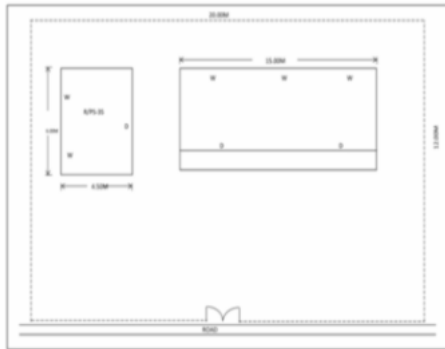

নিৰ্বাচক পঞ্জীয়ন বিষয়াৰ স্বাক্ষৰ

Nazri Naksha

Google Map View

Polling Station Building Front View

ভোটগ্ৰহন কেন্দ্ৰৰ সন্মুখৰ দৃশ্য

Cad View

Key MAP View

1 নাম : দেবেন মুছাহাৰী পিতাৰ নাম: মৃতি খগেশ্বৰ মুছাহাৰী ঘৰ নং : 1 বয়স : 68 লিঙ্গ : পুৰুষ ফটো উপলব্ধ GNS3534563	2 নাম : চবিন চন্দ্ৰ দাস পিতাৰ নাম: হৰি চন্দ্ৰ কোছ ঘৰ নং : 1 বয়স : 64 লিঙ্গ : পুৰুষ ফটো উপলব্ধ GNS0271403	3 নাম : বাণেশ্বৰী মুছাহাৰী স্বামীৰ নাম: দেবেন মুছাহাৰী ঘৰ নং : 1 বয়স : 62 লিঙ্গ : মহিলা ফটো উপলব্ধ GNS3534574
4 নাম : মিন দাস স্বামীৰ নাম: চবিন চন্দ্ৰ দাস ঘৰ নং : 1 বয়স : 57 লিঙ্গ : মহিলা ফটো উপলব্ধ GNS0271411	5 নাম : ভুবেশ্বৰ মোছাহাৰী পিতাৰ নাম: খগেশ্বৰ মোছাহাৰী ঘৰ নং : 1 বয়স : 52 লিঙ্গ : পুৰুষ ফটো উপলব্ধ GNS1433879	6 নাম : ৰঞ্জিত মুছাহাৰী পিতাৰ নাম: চুনিল মুছাহাৰী ঘৰ নং : 1 বয়স : 49 লিঙ্গ : পুৰুষ ফটো উপলব্ধ GNS0000059
7 নাম : কপিল মুছাহাৰী পিতাৰ নাম: দেবেন মুছাহাৰী ঘৰ নং : 1 বয়স : 34 লিঙ্গ : পুৰুষ ফটো উপলব্ধ GNS0000125	8 নাম : ৰহিলা মুছাহাৰী স্বামীৰ নাম: লক্ষ্মী মুছাহাৰী ঘৰ নং : 1 বয়স : 31 লিঙ্গ : মহিলা ফটো উপলব্ধ GNS0271304	9 নাম : পূৰ্ণিমা মুছাহাৰী স্বামীৰ নাম: কপিল মুছাহাৰী ঘৰ নং : 1 বয়স : 26 লিঙ্গ : মহিলা ফটো উপলব্ধ GNS0271353
10 নাম : বিপিন মুছাহাৰী পিতাৰ নাম: খগেশ্বৰ মুছাহাৰী ঘৰ নং : 3 বয়স : 56 লিঙ্গ : পুৰুষ ফটো উপলব্ধ GNS3534610	11 নাম : কুঞ্জলতা মুছাহাৰী স্বামীৰ নাম: বিপিন মুছাহাৰী ঘৰ নং : 3 বয়স : 50 লিঙ্গ : মহিলা ফটো উপলব্ধ GNS3534621	12 নাম : মুনমনী মুছাহাৰী স্বামীৰ নাম: খগেশ্বৰ মুছাহাৰী ঘৰ নং : 3 বয়স : 28 লিঙ্গ : মহিলা ফটো উপলব্ধ UAT0050898
13 নাম : খগেন মুছাহাৰী পিতাৰ নাম: বিপিন মুছাহাৰী ঘৰ নং : 3 বয়স : 27 লিঙ্গ : পুৰুষ ফটো উপলব্ধ GNS0425041	14 নাম : অঞ্জলী কৰ্মকাৰ স্বামীৰ নাম: ৰতন কৰ্মকাৰ ঘৰ নং : 5 বয়স : 58 লিঙ্গ : মহিলা ফটো উপলব্ধ GNS3534632	15 নাম : সাৰথী কৰ্মকাৰ স্বামীৰ নাম: নৰেশ কৰ্মকাৰ ঘৰ নং : 05 বয়স : 31 লিঙ্গ : মহিলা ফটো উপলব্ধ UAT0014860
16 নাম : নৰেশ কৰ্মকাৰ মাতৃৰ নাম: অঞ্জলী কৰ্মকাৰ ঘৰ নং : 5 বয়স : 30 লিঙ্গ : পুৰুষ ফটো উপলব্ধ GNS0538959	17 নাম : আশা মাঝি স্বামীৰ নাম: বুচু মাঝি ঘৰ নং : 9 বয়স : 55 লিঙ্গ : মহিলা ফটো উপলব্ধ GNS3534643	18 নাম : চমু মাঝী পিতাৰ নাম: বুচু মাঝি ঘৰ নং : 9 বয়স : 29 লিঙ্গ : পুৰুষ ফটো উপলব্ধ GNS0538801
19 নাম : পূজা মাঝী স্বামীৰ নাম: শম্ভু মাঝী ঘৰ নং : 9 বয়স : 26 লিঙ্গ : মহিলা ফটো উপলব্ধ GNS0462846	20 নাম : বিহুৰাম মিঞ্জ পিতাৰ নাম: বনমালী মিঞ্জ ঘৰ নং : 10 বয়স : 67 লিঙ্গ : পুৰুষ ফটো উপলব্ধ GNS3534676	21 নাম : দিনা মিঞ্জ পিতাৰ নাম: বনমালী মিঞ্জ ঘৰ নং : 10 বয়স : 53 লিঙ্গ : পুৰুষ ফটো উপলব্ধ GNS3534698
22 নাম : ৰহিলা মিঞ্জ মাতৃৰ নাম: বেণু মিঞ্জ ঘৰ নং : 10 বয়স : 47 লিঙ্গ : মহিলা ফটো উপলব্ধ GNS0379438	23 নাম : গোপাল মিঞ্জ পিতাৰ নাম: বনমালী মিঞ্জ ঘৰ নং : 10 বয়স : 44 লিঙ্গ : পুৰুষ ফটো উপলব্ধ GNS3534701	24 নাম : মিনা মিঞ্জ স্বামীৰ নাম: গোপাল মিঞ্জ ঘৰ নং : 10 বয়স : 40 লিঙ্গ : মহিলা ফটো উপলব্ধ GNS3534712
25 নাম : ললিতা ওৰাং স্বামীৰ নাম: দীপক মিঞ্জ ঘৰ নং : 10 বয়স : 30 লিঙ্গ : মহিলা ফটো উপলব্ধ UAT0013441	26 নাম : বেণু মিঞ্জ পিতাৰ নাম: দিনা মিঞ্জ ঘৰ নং : 10 বয়স : 25 লিঙ্গ : মহিলা ফটো উপলব্ধ GNS0270710	27 নাম : ৰুমি কৰ্মকাৰ স্বামীৰ নাম: সুৰেশ মিঞ্জ ঘৰ নং : 10 বয়স : 20 লিঙ্গ : মহিলা ফটো উপলব্ধ UAT0059907
28 নাম : ৰাজু পানিকা পিতাৰ নাম: নানকু পানিকা ঘৰ নং : 11 বয়স : 53 লিঙ্গ : পুৰুষ ফটো উপলব্ধ GNS3534745	29 নাম : ভানু পানিকা স্বামীৰ নাম: ৰাজু পানিকা ঘৰ নং : 11 বয়স : 50 লিঙ্গ : মহিলা ফটো উপলব্ধ GNS3534756	30 নাম : অজয় পানিকা পিতাৰ নাম: নানকু দাস পানিকা ঘৰ নং : 11 বয়স : 28 লিঙ্গ : পুৰুষ ফটো উপলব্ধ GNS0425082