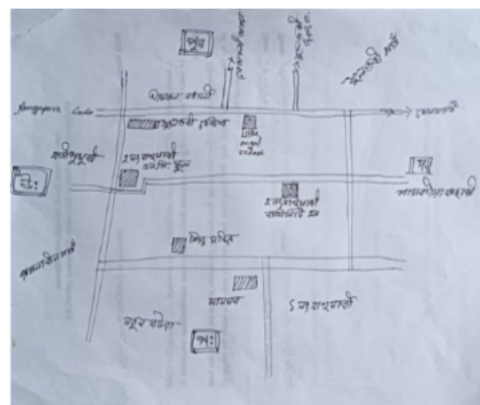

নিৰ্বাচক পঞ্জীয়ন বিষয়াৰ স্বাক্ষৰ

Nazri Naksha

Google Map View

Polling Station Building Front View

ভোটগ্ৰন্থন কেন্দ্ৰৰ সন্মুখৰ দৃশ্য

Cad View

Key MAP View

1 নাম : বাধাৰাণী সৰকাৰ স্বামীৰ নাম: প্ৰফুল্ল সৰকাৰ ঘৰ নং : 01 বয়স : 83 লিঙ্গ : মহিলা	GNS3539386 ফটো উপলব্ধ	2 নাম : বিমল সৰকাৰ পিতাৰ নাম: প্ৰফুল্ল সৰকাৰ ঘৰ নং : 01 বয়স : 62 লিঙ্গ : পুৰুষ	GNS3539397 ফটো উপলব্ধ	3 নাম : মাধবী সৰকাৰ স্বামীৰ নাম: বিমল সৰকাৰ ঘৰ নং : 01 বয়স : 52 লিঙ্গ : মহিলা	GNS3539400 ফটো উপলব্ধ
4 নাম : বিন্টু সৰকাৰ পিতাৰ নাম: বিমল সৰকাৰ ঘৰ নং : 01 বয়স : 29 লিঙ্গ : পুৰুষ	GNS0000505 ফটো উপলব্ধ	5 নাম : চীনা খেৰীয়া স্বামীৰ নাম: সুৰেশ খেৰীয়া ঘৰ নং : 1 বয়স : 29 লিঙ্গ : মহিলা	GNS1444116 ফটো উপলব্ধ	6 নাম : সুস্মিতা সৰকাৰ স্বামীৰ নাম: বিন্টু সৰকাৰ ঘৰ নং : 1 বয়স : 28 লিঙ্গ : মহিলা	UAT0050385 ফটো উপলব্ধ
7 নাম : বিৰাজ কুমাৰ সৰকাৰ পিতাৰ নাম: বিমল সৰকাৰ ঘৰ নং : 1 বয়স : 23 লিঙ্গ : পুৰুষ	GNS1112176 ফটো উপলব্ধ	8 নাম : হৰিসাধন সৰকাৰ পিতাৰ নাম: সুৰেন্দ্ৰ সৰকাৰ ঘৰ নং : 02 বয়স : 73 লিঙ্গ : পুৰুষ	GNS3539411 ফটো উপলব্ধ	9 নাম : বেলা সৰকাৰ স্বামীৰ নাম: হৰি সাধন সৰকাৰ ঘৰ নং : 02 বয়স : 63 লিঙ্গ : মহিলা	GNS3539422 ফটো উপলব্ধ
10 নাম : প্ৰদীপ সৰকাৰ পিতাৰ নাম: হৰিসাধন সৰকাৰ ঘৰ নং : 02 বয়স : 47 লিঙ্গ : পুৰুষ	GNS3539455 ফটো উপলব্ধ	11 নাম : সঞ্জীৱ সৰকাৰ পিতাৰ নাম: হৰিসাধন সৰকাৰ ঘৰ নং : 02 বয়স : 43 লিঙ্গ : পুৰুষ	GNS3539466 ফটো উপলব্ধ	12 নাম : বীনা সৰকাৰ স্বামীৰ নাম: প্ৰদীপ সৰকাৰ ঘৰ নং : 02 বয়স : 40 লিঙ্গ : মহিলা	GNS3539502 ফটো উপলব্ধ
13 নাম : কৃষ্ণামণি সৰকাৰ স্বামীৰ নাম: সঞ্জীৱ সৰকাৰ ঘৰ নং : 2 বয়স : 40 লিঙ্গ : মহিলা	GNS1299585 ফটো উপলব্ধ	14 নাম : বাজিৰ সৰকাৰ পিতাৰ নাম: হৰিসাধন সৰকাৰ ঘৰ নং : 02 বয়স : 36 লিঙ্গ : পুৰুষ	GNS3539488 ফটো উপলব্ধ	15 নাম : বিশ্বজিত সৰকাৰ পিতাৰ নাম: প্ৰতীষ সৰকাৰ ঘৰ নং : 02 বয়স : 35 লিঙ্গ : পুৰুষ	GNS3539499 ফটো উপলব্ধ
S 16 নাম : ৰবি সৰকাৰ পিতাৰ নাম: প্ৰতীষ সৰকাৰ ঘৰ নং : 02 বয়স : 31 লিঙ্গ : মহিলা	GNS0052795 ফটো উপলব্ধ	17 নাম : সাবিত্ৰী সৰকাৰ স্বামীৰ নাম: পৰিতোষ সৰকাৰ ঘৰ নং : 03 বয়স : 60 লিঙ্গ : মহিলা	GNS3539535 ফটো উপলব্ধ	S 18 নাম : প্ৰতিমা সৰকাৰ মাতৃৰ নাম: সাৱিত্ৰী সৰকাৰ ঘৰ নং : 03 বয়স : 38 লিঙ্গ : মহিলা	UAT0015255 ফটো উপলব্ধ
19 নাম : নিৰ্মল সৰকাৰ পিতাৰ নাম: পৰিতোষ সৰকাৰ ঘৰ নং : 03 বয়স : 35 লিঙ্গ : পুৰুষ	GNS3539546 ফটো উপলব্ধ	20 নাম : কাজল সৰকাৰ পিতাৰ নাম: পৰিটুশ সৰকাৰ ঘৰ নং : 03 বয়স : 34 লিঙ্গ : পুৰুষ	GNS3539513 ফটো উপলব্ধ	21 নাম : দিপক সৰকাৰ পিতাৰ নাম: পৰিতোষ সৰকাৰ ঘৰ নং : 03 বয়স : 30 লিঙ্গ : পুৰুষ	GNS0080408 ফটো উপলব্ধ
22 নাম : জয়া সৰকাৰ পিতাৰ নাম: পৰিতোষ সৰকাৰ ঘৰ নং : 03 বয়স : 26 লিঙ্গ : মহিলা	GNS1987080 ফটো উপলব্ধ	23 নাম : জয়ন্তী চন্দ স্বামীৰ নাম: ৰঞ্জিত চন্দ ঘৰ নং : 8 বয়স : 70 লিঙ্গ : মহিলা	GNS3539579 ফটো উপলব্ধ	24 নাম : বিকাশ চন্দ পিতাৰ নাম: ৰঞ্জিত চন্দ ঘৰ নং : 8 বয়স : 44 লিঙ্গ : পুৰুষ	GNS3539604 ফটো উপলব্ধ
25 নাম : মোহিনী চন্দ স্বামীৰ নাম: বিশ্বজীৎ চন্দ ঘৰ নং : 8 বয়স : 40 লিঙ্গ : মহিলা	GNS3539591 ফটো উপলব্ধ	26 নাম : বিবাহ চন্দ পিতাৰ নাম: ৰঞ্জিত চন্দ ঘৰ নং : 8 বয়স : 37 লিঙ্গ : পুৰুষ	GNS3539615 ফটো উপলব্ধ	27 নাম : অংকিতা কুন্দ চন্দ স্বামীৰ নাম: বিকাশ চন্দ ঘৰ নং : 8 বয়স : 28 লিঙ্গ : মহিলা	GNS0463372 ফটো উপলব্ধ
28 নাম : তনুশ্ৰী চন্দ স্বামীৰ নাম: বিভাষ চন্দ ঘৰ নং : 4 বয়স : 27 লিঙ্গ : মহিলা	UAT0072520 ফটো উপলব্ধ	29 নাম : মহাময়া দে স্বামীৰ নাম: পৰিতোষ দে ঘৰ নং : 6 বয়স : 73 লিঙ্গ : মহিলা	GNS3539637 ফটো উপলব্ধ	30 নাম : পৰিতোষ দে পিতাৰ নাম: শৰত দে ঘৰ নং : 6 বয়স : 69 লিঙ্গ : পুৰুষ	GNS3539626 ফটো উপলব্ধ