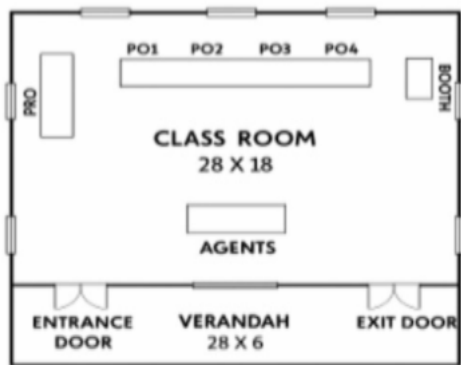

নিৰ্বাচক পঞ্জীয়ন বিষয়াৰ স্বাক্ষৰ

Nazri Naksha

Google Map View

Polling Station Building Front View

ভোটগ্ৰন্থন কেন্দ্ৰৰ সন্মুখৰ দৃশ্য

Cad View

Key MAP View

1 নাম : বাধাৰাণী সৰকাৰ স্বামীৰ নাম: প্ৰফুল্ল সৰকাৰ ঘৰ নং : 01 বয়স : 83 লিঙ্গ : মহিলা	GNS3539386 ফটো উপলব্ধ	2 নাম : বিমল সৰকাৰ পিতাৰ নাম: প্ৰফুল্ল সৰকাৰ ঘৰ নং : 01 বয়স : 62 লিঙ্গ : পুৰুষ	GNS3539397 ফটো উপলব্ধ	3 নাম : মাধবী সৰকাৰ স্বামীৰ নাম: বিমল সৰকাৰ ঘৰ নং : 01 বয়স : 52 লিঙ্গ : মহিলা	GNS3539400 ফটো উপলব্ধ
4 নাম : বিন্টু সৰকাৰ পিতাৰ নাম: বিমল সৰকাৰ ঘৰ নং : 01 বয়স : 29 লিঙ্গ : পুৰুষ	GNS0000505 ফটো উপলব্ধ	5 নাম : চীনা খেৰীয়া স্বামীৰ নাম: সুৰেশ খেৰীয়া ঘৰ নং : 1 বয়স : 29 লিঙ্গ : মহিলা	GNS1444116 ফটো উপলব্ধ	6 নাম : সুস্মিতা সৰকাৰ স্বামীৰ নাম: বিন্টু সৰকাৰ ঘৰ নং : 1 বয়স : 28 লিঙ্গ : মহিলা	UAT0050385 ফটো উপলব্ধ
7 নাম : বিৰাজ কুমাৰ সৰকাৰ পিতাৰ নাম: বিমল সৰকাৰ ঘৰ নং : 1 বয়স : 23 লিঙ্গ : পুৰুষ	GNS1112176 ফটো উপলব্ধ	8 নাম : হৰিসাধন সৰকাৰ পিতাৰ নাম: সুৰেন্দ্ৰ সৰকাৰ ঘৰ নং : 02 বয়স : 73 লিঙ্গ : পুৰুষ	GNS3539411 ফটো উপলব্ধ	9 নাম : বেলা সৰকাৰ স্বামীৰ নাম: হৰি সাধন সৰকাৰ ঘৰ নং : 02 বয়স : 63 লিঙ্গ : মহিলা	GNS3539422 ফটো উপলব্ধ
10 নাম : প্ৰদীপ সৰকাৰ পিতাৰ নাম: হৰিসাধন সৰকাৰ ঘৰ নং : 02 বয়স : 47 লিঙ্গ : পুৰুষ	GNS3539455 ফটো উপলব্ধ	11 নাম : সঞ্জীৱ সৰকাৰ পিতাৰ নাম: হৰিসাধন সৰকাৰ ঘৰ নং : 02 বয়স : 43 লিঙ্গ : পুৰুষ	GNS3539466 ফটো উপলব্ধ	12 নাম : বীনা সৰকাৰ স্বামীৰ নাম: প্ৰদীপ সৰকাৰ ঘৰ নং : 02 বয়স : 40 লিঙ্গ : মহিলা	GNS3539502 ফটো উপলব্ধ
13 নাম : কৃষ্ণামণি সৰকাৰ স্বামীৰ নাম: সঞ্জীৱ সৰকাৰ ঘৰ নং : 2 বয়স : 40 লিঙ্গ : মহিলা	GNS1299585 ফটো উপলব্ধ	14 নাম : বাজিৰ সৰকাৰ পিতাৰ নাম: হৰিসাধন সৰকাৰ ঘৰ নং : 02 বয়স : 36 লিঙ্গ : পুৰুষ	GNS3539488 ফটো উপলব্ধ	15 নাম : বিশ্বজিত সৰকাৰ পিতাৰ নাম: প্ৰতীষ সৰকাৰ ঘৰ নং : 02 বয়স : 35 লিঙ্গ : পুৰুষ	GNS3539499 ফটো উপলব্ধ
S 16 নাম : ৰবি সৰকাৰ পিতাৰ নাম: প্ৰতীষ সৰকাৰ ঘৰ নং : 02 বয়স : 31 লিঙ্গ : মহিলা	GNS0052795 ফটো উপলব্ধ	17 নাম : সাবিত্ৰী সৰকাৰ স্বামীৰ নাম: পৰিতোষ সৰকাৰ ঘৰ নং : 03 বয়স : 60 লিঙ্গ : মহিলা	GNS3539535 ফটো উপলব্ধ	S 18 নাম : প্ৰতিমা সৰকাৰ মাতৃৰ নাম: সাৱিত্ৰী সৰকাৰ ঘৰ নং : 03 বয়স : 38 লিঙ্গ : মহিলা	UAT0015255 ফটো উপলব্ধ
19 নাম : নিৰ্মল সৰকাৰ পিতাৰ নাম: পৰিতোষ সৰকাৰ ঘৰ নং : 03 বয়স : 35 লিঙ্গ : পুৰুষ	GNS3539546 ফটো উপলব্ধ	20 নাম : কাজল সৰকাৰ পিতাৰ নাম: পৰিটুশ সৰকাৰ ঘৰ নং : 03 বয়স : 34 লিঙ্গ : পুৰুষ	GNS3539513 ফটো উপলব্ধ	21 নাম : দিপক সৰকাৰ পিতাৰ নাম: পৰিতোষ সৰকাৰ ঘৰ নং : 03 বয়স : 30 লিঙ্গ : পুৰুষ	GNS0080408 ফটো উপলব্ধ
22 নাম : জয়া সৰকাৰ পিতাৰ নাম: পৰিতোষ সৰকাৰ ঘৰ নং : 03 বয়স : 26 লিঙ্গ : মহিলা	GNS1987080 ফটো উপলব্ধ	23 নাম : জয়ন্তী চন্দ স্বামীৰ নাম: ৰঞ্জিত চন্দ ঘৰ নং : 8 বয়স : 70 লিঙ্গ : মহিলা	GNS3539579 ফটো উপলব্ধ	24 নাম : বিকাশ চন্দ পিতাৰ নাম: ৰঞ্জিত চন্দ ঘৰ নং : 8 বয়স : 44 লিঙ্গ : পুৰুষ	GNS3539604 ফটো উপলব্ধ
25 নাম : মোহিনী চন্দ স্বামীৰ নাম: বিশ্বজীৎ চন্দ ঘৰ নং : 8 বয়স : 40 লিঙ্গ : মহিলা	GNS3539591 ফটো উপলব্ধ	26 নাম : বিবাহ চন্দ পিতাৰ নাম: ৰঞ্জিত চন্দ ঘৰ নং : 8 বয়স : 37 লিঙ্গ : পুৰুষ	GNS3539615 ফটো উপলব্ধ	27 নাম : অংকিতা কুন্দ চন্দ স্বামীৰ নাম: বিকাশ চন্দ ঘৰ নং : 8 বয়স : 28 লিঙ্গ : মহিলা	GNS0463372 ফটো উপলব্ধ
28 নাম : তনুশ্ৰী চন্দ স্বামীৰ নাম: বিভাষ চন্দ ঘৰ নং : 4 বয়স : 27 লিঙ্গ : মহিলা	UAT0072520 ফটো উপলব্ধ	29 নাম : মহাময়া দে স্বামীৰ নাম: পৰিতোষ দে ঘৰ নং : 6 বয়স : 73 লিঙ্গ : মহিলা	GNS3539637 ফটো উপলব্ধ	30 নাম : পৰিতোষ দে পিতাৰ নাম: শৰত দে ঘৰ নং : 6 বয়স : 69 লিঙ্গ : পুৰুষ	GNS3539626 ফটো উপলব্ধ