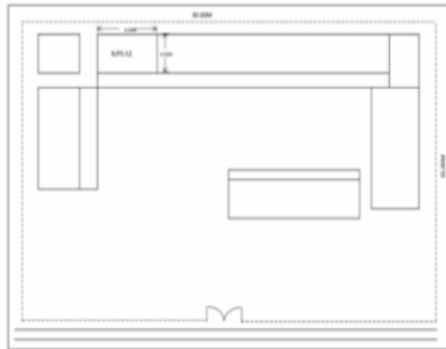

নিৰ্বাচক পঞ্জীয়ন বিষয়াৰ স্বাক্ষৰ

Nazri Naksha

Google Map View

Polling Station Building Front View

ভোটগ্ৰহন কেন্দ্ৰৰ সন্মুখৰ দৃশ্য

Cad View

Key MAP View

1 নাম : বেবী নাথ স্বামীৰ নাম: গিৰিশ কুমাৰ নাথ ঘৰ নং : 5 বয়স : 58 লিঙ্গ : মহিলা	GNS5234560 ফটো উপলব্ধ	2 নাম : প্ৰিয়াক্ষি নাথ পিতাৰ নাম: গিৰিশ কুমাৰ নাথ ঘৰ নং : 5 বয়স : 32 লিঙ্গ : মহিলা	GNS0527010 ফটো উপলব্ধ	3 নাম : দেবৰাজ নাথ পিতাৰ নাম: গিৰিশ কুমাৰ নাথ ঘৰ নং : 5 বয়স : 29 লিঙ্গ : পুৰুষ	GNS0527044 ফটো উপলব্ধ
4 নাম : ভদেশ্বৰ ৰাভা পিতাৰ নাম: বাবুবাম ৰাভা ঘৰ নং : 2 বয়স : 58 লিঙ্গ : পুৰুষ	GNS5244520 ফটো উপলব্ধ	5 নাম : বিৰোজ ৰাভা স্বামীৰ নাম: ভদেশ্বৰ ৰাভা ঘৰ নং : 2 বয়স : 56 লিঙ্গ : মহিলা	GNS5244531 ফটো উপলব্ধ	6 নাম : লুনা ৰাভা পিতাৰ নাম: ভদেশ্বৰ ৰাভা ঘৰ নং : 02 বয়স : 25 লিঙ্গ : মহিলা	GNS0527705 ফটো উপলব্ধ
7 নাম : কনমাই দাস স্বামীৰ নাম: কুমুদ চন্দ্ৰ দাস ঘৰ নং : 3 বয়স : 66 লিঙ্গ : মহিলা	GNS5234617 ফটো উপলব্ধ	8 নাম : চন্দ বাচফৰ স্বামীৰ নাম: সুভাশ বাচফৰ ঘৰ নং : 8 বয়স : 44 লিঙ্গ : মহিলা	GNS5244393 ফটো উপলব্ধ	9 নাম : কমল বাছফৰ পিতাৰ নাম: সুভাশ বাছফৰ ঘৰ নং : 8 বয়স : 26 লিঙ্গ : পুৰুষ	GNS0525089 ফটো উপলব্ধ
10 নাম : মিৰা ৰাজভড পিতাৰ নাম: বাহাদুৰ ৰাজভৰ ঘৰ নং : 5 বয়স : 36 লিঙ্গ : মহিলা	GNS5244360 ফটো উপলব্ধ	11 নাম : প্ৰতাপ ৰাজভড পিতাৰ নাম: বাহাদুৰ ৰাজভৰ ঘৰ নং : 5 বয়স : 34 লিঙ্গ : পুৰুষ	GNS5244359 ফটো উপলব্ধ	12 নাম : বিন্দ ৰাজভড পিতাৰ নাম: বাহাদুৰ ৰাজভৰ ঘৰ নং : 5ক বয়স : 41 লিঙ্গ : পুৰুষ	GNS5244337 ফটো উপলব্ধ
13 নাম : বুধনী হৰিজন পিতাৰ নাম: বিশ্বনাথ হৰিজন ঘৰ নং : 06 বয়স : 38 লিঙ্গ : মহিলা	UAT0050278 ফটো উপলব্ধ	14 নাম : বিতু ছেত্ৰী স্বামীৰ নাম: প্ৰেম ছেত্ৰী ঘৰ নং : 06 বয়স : 35 লিঙ্গ : মহিলা	UAT0019687 ফটো উপলব্ধ	S 15 নাম : প্ৰমীলা দেৱী স্বামীৰ নাম: ৰাম নাৰায়ন প্ৰসাদ ঘৰ নং : 06 বয়স : 31 লিঙ্গ : মহিলা	UAT0053298 ফটো উপলব্ধ
16 নাম : বিকাশ হৰিজন পিতাৰ নাম: বিশ্বনাথ হৰিজন ঘৰ নং : 06 বয়স : 24 লিঙ্গ : পুৰুষ	UAT0050260 ফটো উপলব্ধ	17 নাম : গুৰু চৰন বাসফোৰ পিতাৰ নাম: ৰাজবংশী বাসফোৰ ঘৰ নং : 9 বয়স : 76 লিঙ্গ : পুৰুষ	GNS5234673 ফটো উপলব্ধ	18 নাম : জয়প্ৰকাশ বাচফৰ পিতাৰ নাম: গুৰু চৰণ বাচফৰ ঘৰ নং : 9 বয়স : 46 লিঙ্গ : পুৰুষ	GNS5234695 ফটো উপলব্ধ
19 নাম : সুৰজ বাচফৰ পিতাৰ নাম: গুৰু চৰন বাচফৰ ঘৰ নং : 9 বয়স : 38 লিঙ্গ : পুৰুষ	GNS5234719 ফটো উপলব্ধ	20 নাম : শকুন্তলা বাচফৰ স্বামীৰ নাম: প্ৰশুৰাম বাচফৰ ঘৰ নং : 8 বয়স : 64 লিঙ্গ : মহিলা	GNS5234720 ফটো উপলব্ধ	21 নাম : বিশ্বনাথ বাচফৰ পিতাৰ নাম: ৰামৰূপ বাচফৰ ঘৰ নং : 8 বয়স : 60 লিঙ্গ : পুৰুষ	GNS5234786 ফটো উপলব্ধ
22 নাম : সুৰেশ বাচফৰ পিতাৰ নাম: ৰামৰূপ বাচফৰ ঘৰ নং : 8 বয়স : 50 লিঙ্গ : পুৰুষ	GNS5234811 ফটো উপলব্ধ	23 নাম : দুলাৰী বাচফৰ স্বামীৰ নাম: বিশ্বনাথ বাচফৰ ঘৰ নং : 8 বয়স : 47 লিঙ্গ : মহিলা	GNS5234797 ফটো উপলব্ধ	24 নাম : ৰাজকুমাৰ বাচফৰ পিতাৰ নাম: প্ৰশুৰাম বাচফৰ ঘৰ নং : 8 বয়স : 38 লিঙ্গ : পুৰুষ	GNS5234731 ফটো উপলব্ধ
25 নাম : অৰুন বাচফৰ পিতাৰ নাম: বিশ্বনাথ বাচফৰ ঘৰ নং : 8 বয়স : 36 লিঙ্গ : পুৰুষ	GNS5234764 ফটো উপলব্ধ	26 নাম : দিলিপ বাচফৰ পিতাৰ নাম: প্ৰশুৰাম বাচফৰ ঘৰ নং : 8 বয়স : 36 লিঙ্গ : পুৰুষ	GNS5234742 ফটো উপলব্ধ	27 নাম : অৰ্জুন বাচফৰ পিতাৰ নাম: বিশ্বনাথ বাচফৰ ঘৰ নং : 8 বয়স : 35 লিঙ্গ : পুৰুষ	GNS5234775 ফটো উপলব্ধ
28 নাম : যশোদা বাচফৰ মাতৃৰ নাম: প্ৰশুৰাম বাচফৰ ঘৰ নং : 8 বয়স : 34 লিঙ্গ : মহিলা	GNS5234753 ফটো উপলব্ধ	29 নাম : ৰঘুনাথ বাছফৰ পিতাৰ নাম: সুবাস বাছফৰ ঘৰ নং : 08 বয়স : 29 লিঙ্গ : পুৰুষ	GNS0124792 ফটো উপলব্ধ	30 নাম : নিপা বাছফৰ স্বামীৰ নাম: অৰুন বাছফৰ ঘৰ নং : 08 বয়স : 27 লিঙ্গ : মহিলা	GNS0527507 ফটো উপলব্ধ