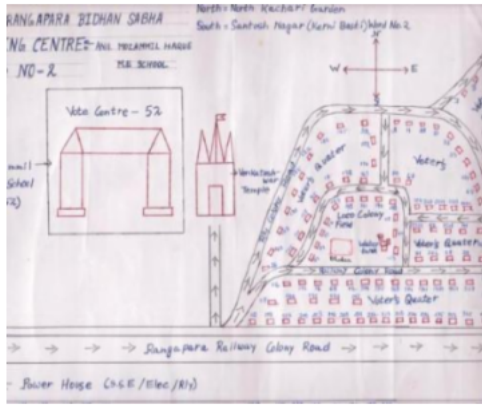

Nazri Naksha