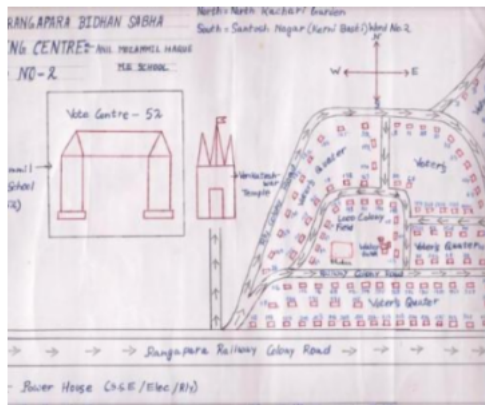

নিৰ্বাচক পঞ্জীয়ন বিষয়াৰ স্বাক্ষৰ

Nazri Naksha

Google Map View

Polling Station Building Front View

ভোটগ্ৰহন কেন্দ্ৰৰ সন্মুখৰ দৃশ্য

Cad View

Key MAP View

1 নাম : বেবী নাথ স্বামীৰ নাম: গিৰিশ কুমাৰ নাথ ঘৰ নং : 5 বয়স : 58 লিঙ্গ : মহিলা	GNS5234560 ফটো উপলব্ধ	2 নাম : প্ৰিয়াক্ষি নাথ পিতাৰ নাম: গিৰিশ কুমাৰ নাথ ঘৰ নং : 5 বয়স : 32 লিঙ্গ : মহিলা	GNS0527010 ফটো উপলব্ধ	3 নাম : দেবৰাজ নাথ পিতাৰ নাম: গিৰিশ কুমাৰ নাথ ঘৰ নং : 5 বয়স : 29 লিঙ্গ : পুৰুষ	GNS0527044 ফটো উপলব্ধ
4 নাম : ভদেশ্বৰ ৰাভা পিতাৰ নাম: বাবুবাম ৰাভা ঘৰ নং : 2 বয়স : 58 লিঙ্গ : পুৰুষ	GNS5244520 ফটো উপলব্ধ	5 নাম : বিৰোজ ৰাভা স্বামীৰ নাম: ভদেশ্বৰ ৰাভা ঘৰ নং : 2 বয়স : 56 লিঙ্গ : মহিলা	GNS5244531 ফটো উপলব্ধ	6 নাম : লুনা ৰাভা পিতাৰ নাম: ভদেশ্বৰ ৰাভা ঘৰ নং : 02 বয়স : 25 লিঙ্গ : মহিলা	GNS0527705 ফটো উপলব্ধ
7 নাম : কনমাই দাস স্বামীৰ নাম: কুমুদ চন্দ্ৰ দাস ঘৰ নং : 3 বয়স : 66 লিঙ্গ : মহিলা	GNS5234617 ফটো উপলব্ধ	8 নাম : চন্দ বাচফৰ স্বামীৰ নাম: সুভাশ বাচফৰ ঘৰ নং : 8 বয়স : 44 লিঙ্গ : মহিলা	GNS5244393 ফটো উপলব্ধ	9 নাম : কমল বাছফৰ পিতাৰ নাম: সুভাশ বাছফৰ ঘৰ নং : 8 বয়স : 26 লিঙ্গ : পুৰুষ	GNS0525089 ফটো উপলব্ধ
10 নাম : মিৰা ৰাজভড পিতাৰ নাম: বাহাদুৰ ৰাজভৰ ঘৰ নং : 5 বয়স : 36 লিঙ্গ : মহিলা	GNS5244360 ফটো উপলব্ধ	11 নাম : প্ৰতাপ ৰাজভড পিতাৰ নাম: বাহাদুৰ ৰাজভৰ ঘৰ নং : 5 বয়স : 34 লিঙ্গ : পুৰুষ	GNS5244359 ফটো উপলব্ধ	12 নাম : বিন্দ ৰাজভড পিতাৰ নাম: বাহাদুৰ ৰাজভৰ ঘৰ নং : 5ক বয়স : 41 লিঙ্গ : পুৰুষ	GNS5244337 ফটো উপলব্ধ
13 নাম : বুধনী হৰিজন পিতাৰ নাম: বিশ্বনাথ হৰিজন ঘৰ নং : 06 বয়স : 38 লিঙ্গ : মহিলা	UAT0050278 ফটো উপলব্ধ	14 নাম : বিতু ছেত্ৰী স্বামীৰ নাম: প্ৰেম ছেত্ৰী ঘৰ নং : 06 বয়স : 35 লিঙ্গ : মহিলা	UAT0019687 ফটো উপলব্ধ	S 15 নাম : প্ৰমীলা দেৱী স্বামীৰ নাম: ৰাম নাৰায়ন প্ৰসাদ ঘৰ নং : 06 বয়স : 31 লিঙ্গ : মহিলা	UAT0053298 ফটো উপলব্ধ
16 নাম : বিকাশ হৰিজন পিতাৰ নাম: বিশ্বনাথ হৰিজন ঘৰ নং : 06 বয়স : 24 লিঙ্গ : পুৰুষ	UAT0050260 ফটো উপলব্ধ	17 নাম : গুৰু চৰন বাসফোৰ পিতাৰ নাম: ৰাজবংশী বাসফোৰ ঘৰ নং : 9 বয়স : 76 লিঙ্গ : পুৰুষ	GNS5234673 ফটো উপলব্ধ	18 নাম : জয়প্ৰকাশ বাচফৰ পিতাৰ নাম: গুৰু চৰণ বাচফৰ ঘৰ নং : 9 বয়স : 46 লিঙ্গ : পুৰুষ	GNS5234695 ফটো উপলব্ধ
19 নাম : সুৰজ বাচফৰ পিতাৰ নাম: গুৰু চৰন বাচফৰ ঘৰ নং : 9 বয়স : 38 লিঙ্গ : পুৰুষ	GNS5234719 ফটো উপলব্ধ	20 নাম : শকুন্তলা বাচফৰ স্বামীৰ নাম: প্ৰশুৰাম বাচফৰ ঘৰ নং : 8 বয়স : 64 লিঙ্গ : মহিলা	GNS5234720 ফটো উপলব্ধ	21 নাম : বিশ্বনাথ বাচফৰ পিতাৰ নাম: ৰামৰূপ বাচফৰ ঘৰ নং : 8 বয়স : 60 লিঙ্গ : পুৰুষ	GNS5234786 ফটো উপলব্ধ
22 নাম : সুৰেশ বাচফৰ পিতাৰ নাম: ৰামৰূপ বাচফৰ ঘৰ নং : 8 বয়স : 50 লিঙ্গ : পুৰুষ	GNS5234811 ফটো উপলব্ধ	23 নাম : দুলাৰী বাচফৰ স্বামীৰ নাম: বিশ্বনাথ বাচফৰ ঘৰ নং : 8 বয়স : 47 লিঙ্গ : মহিলা	GNS5234797 ফটো উপলব্ধ	24 নাম : ৰাজকুমাৰ বাচফৰ পিতাৰ নাম: প্ৰশুৰাম বাচফৰ ঘৰ নং : 8 বয়স : 38 লিঙ্গ : পুৰুষ	GNS5234731 ফটো উপলব্ধ
25 নাম : অৰুন বাচফৰ পিতাৰ নাম: বিশ্বনাথ বাচফৰ ঘৰ নং : 8 বয়স : 36 লিঙ্গ : পুৰুষ	GNS5234764 ফটো উপলব্ধ	26 নাম : দিলিপ বাচফৰ পিতাৰ নাম: প্ৰশুৰাম বাচফৰ ঘৰ নং : 8 বয়স : 36 লিঙ্গ : পুৰুষ	GNS5234742 ফটো উপলব্ধ	27 নাম : অৰ্জুন বাচফৰ পিতাৰ নাম: বিশ্বনাথ বাচফৰ ঘৰ নং : 8 বয়স : 35 লিঙ্গ : পুৰুষ	GNS5234775 ফটো উপলব্ধ
28 নাম : যশোদা বাচফৰ মাতৃৰ নাম: প্ৰশুৰাম বাচফৰ ঘৰ নং : 8 বয়স : 34 লিঙ্গ : মহিলা	GNS5234753 ফটো উপলব্ধ	29 নাম : ৰঘুনাথ বাছফৰ পিতাৰ নাম: সুবাস বাছফৰ ঘৰ নং : 08 বয়স : 29 লিঙ্গ : পুৰুষ	GNS0124792 ফটো উপলব্ধ	30 নাম : নিপা বাছফৰ স্বামীৰ নাম: অৰুন বাছফৰ ঘৰ নং : 08 বয়স : 27 লিঙ্গ : মহিলা	GNS0527507 ফটো উপলব্ধ