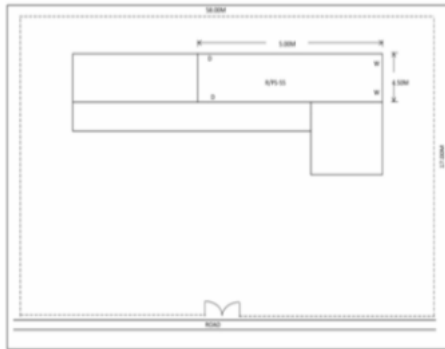

নিৰ্বাচক পঞ্জীয়ন বিষয়াৰ স্বাক্ষৰ

Nazri Naksha

Google Map View

Polling Station Building Front View

ভোটগ্ৰহন কেন্দ্ৰৰ সন্মুখৰ দৃশ্য

Cad View

Key MAP View

<p>1 নাম : বিষ্ণুমায়া বাহাদুৰ স্বামীৰ নাম : কৃষ্ণ বাহাদুৰ ঘৰ নং : 52 বয়স : 52 লিঙ্গ : মহিলা</p>	GNS5534598	<p>2 নাম : মেনেকা দেবী স্বামীৰ নাম : শিভ চেত্ৰী ঘৰ নং : 1 বয়স : 40 লিঙ্গ : মহিলা</p>	GNS0512186	<p>3 নাম : শিভ চেত্ৰী পিতাৰ নাম : বিষ্ণু মায়া মায়া ঘৰ নং : 1 বয়স : 35 লিঙ্গ : পুৰুষ</p>	GNS5542574
<p>4 নাম : বুমা দেবী মাতৃৰ নাম : বিষ্ণু মায়া বাহাদুৰ ঘৰ নং : 1 বয়স : 32 লিঙ্গ : মহিলা</p>	GNS5542563	<p>5 নাম : সোমনাথ বাহাদুৰ ছেত্ৰী মাতৃৰ নাম : বিষ্ণু মায়া চেত্ৰী ঘৰ নং : 1 বয়স : 31 লিঙ্গ : পুৰুষ</p>	GNS0164756	<p>6 নাম : ৰীতা ছেত্ৰী পিতাৰ নাম : মংগলাল প্ৰসাদ ঘৰ নং : 1 বয়স : 30 লিঙ্গ : মহিলা</p>	GNS0164889
<p>7 নাম : ৰাধিকা চেত্ৰী স্বামীৰ নাম : বিষ্ণু চেত্ৰী ঘৰ নং : 1 বয়স : 27 লিঙ্গ : মহিলা</p>	GNS0481317	<p># 8 নাম : লোহিত ডেকা মাতৃৰ নাম : আঞ্জু ডেকা ঘৰ নং : 2 বয়স : 24 লিঙ্গ : পুৰুষ</p>	GNS0475384	<p>9 নাম : ৰেণু ভগবতী স্বামীৰ নাম : ৰমেশ চন্দ্ৰ ভগৱতী ঘৰ নং : 2 বয়স : 75 লিঙ্গ : মহিলা</p>	GNS5538589
<p>10 নাম : ধনেশ্বৰী ডেকা স্বামীৰ নাম : প্ৰফুল্ল ডেকা ঘৰ নং : 2 নং নামনি গাঁও বয়স : 87 লিঙ্গ : মহিলা</p>	GNS5537053	<p>11 নাম : মনিক্য ষ্টকমেন স্বামীৰ নাম : টেৰেঞ্জ ষ্টকমেন ঘৰ নং : 2 নং নামনি গাঁও বয়স : 67 লিঙ্গ : মহিলা</p>	GNS5540227	<p>12 নাম : মীনা ডেকা বাসুমাটাৰী স্বামীৰ নাম : ৰতুল ডেকা ঘৰ নং : 2 নং নামনি গাঁও বয়স : 52 লিঙ্গ : মহিলা</p>	GNS5537075
<p>13 নাম : ডেণিচ ষ্টকমেন পিতাৰ নাম : টেৰেঞ্জ ষ্টকমেন ঘৰ নং : 2 নং নামনিগাঁও বয়স : 50 লিঙ্গ : পুৰুষ</p>	GNS5540238	<p>14 নাম : দিপক মালাকাৰ পিতাৰ নাম : তাৰিণী মালাকাৰ ঘৰ নং : 2 নং নামনিগাঁও বয়স : 42 লিঙ্গ : পুৰুষ</p>	GNS0282814	<p>15 নাম : ৰাফী মালাকাৰ স্বামীৰ নাম : দিপক মালাকাৰ ঘৰ নং : 2 নং নামনিগাঁও বয়স : 38 লিঙ্গ : মহিলা</p>	GNS0535112
<p>16 নাম : লিলি মাৰাক ষ্টকমেন স্বামীৰ নাম : ডেনিচ ষ্টকমেন ঘৰ নং : 2 নং নামনিগাঁও বয়স : 36 লিঙ্গ : মহিলা</p>	GNS0249029	<p>17 নাম : অলিৰিণা বসুমতাৰী ষ্টকমেন স্বামীৰ নাম : লৰেঞ্জ ষ্টকমেন ঘৰ নং : 2 নং নামনিগাঁও বয়স : 34 লিঙ্গ : মহিলা</p>	GNS0083519	<p>18 নাম : বিকি প্ৰসাদ পিতাৰ নাম : ৰঞ্জিত শ্বাহ ঘৰ নং : 3 বয়স : 19 লিঙ্গ : পুৰুষ</p>	UAT0067538
<p>19 নাম : মণ্ডলী মণ্ডল স্বামীৰ নাম : শ্যামসুন্দৰ মণ্ডল ঘৰ নং : 8 বয়স : 75 লিঙ্গ : মহিলা</p>	GNS5534667	<p>20 নাম : কাৰ্তিক মণ্ডল পিতাৰ নাম : শ্যামসুন্দৰ মণ্ডল ঘৰ নং : 8 বয়স : 40 লিঙ্গ : পুৰুষ</p>	GNS5534689	<p>21 নাম : কৃষ্ণ মণ্ডল পিতাৰ নাম : শ্যামসুন্দৰ মণ্ডল ঘৰ নং : 8 বয়স : 36 লিঙ্গ : পুৰুষ</p>	GNS5534678
<p>22 নাম : ভুব লাল নেৱাৰ পিতাৰ নাম : ভক্তি দেব নেৱাৰ ঘৰ নং : 6 বয়স : 59 লিঙ্গ : পুৰুষ</p>	GNS5534703	<p>23 নাম : ওমপ্ৰকাশ নেৱাৰ পিতাৰ নাম : ভক্তি প্ৰধান ঘৰ নং : 6 বয়স : 51 লিঙ্গ : পুৰুষ</p>	GNS5534714	<p>24 নাম : ৰেনকা নেৱাৰ স্বামীৰ নাম : ভূপাল নেৱাৰ ঘৰ নং : 6 বয়স : 47 লিঙ্গ : মহিলা</p>	GNS0291708
<p>25 নাম : শান্তি নেৱাৰ স্বামীৰ নাম : ওমপ্ৰকাশ প্ৰধান ঘৰ নং : 6 বয়স : 42 লিঙ্গ : মহিলা</p>	GNS5534725	<p>26 নাম : কৃষ্ণ নেৱাৰ পিতাৰ নাম : ওমপ্ৰকাশ নেৱাৰ ঘৰ নং : 6 বয়স : 22 লিঙ্গ : পুৰুষ</p>	UAT0124719	<p>27 নাম : হৰেন তাতী পিতাৰ নাম : কালিদাস তাতী ঘৰ নং : 8 বয়স : 60 লিঙ্গ : পুৰুষ</p>	GNS5534736
<p>28 নাম : জিৰবা তাতী স্বামীৰ নাম : হৰেন তাতী ঘৰ নং : 8 বয়স : 50 লিঙ্গ : মহিলা</p>	GNS5534747	<p>29 নাম : ৰাজেন্দ্ৰ শ্বাহ পিতাৰ নাম : ৰামসোণৰত শ্বাহ ঘৰ নং : 9 বয়স : 62 লিঙ্গ : পুৰুষ</p>	GNS5534769	<p>30 নাম : মহেন্দ্ৰ শ্বাহ পিতাৰ নাম : ৰামসোণৰত শ্বাহ ঘৰ নং : 9 বয়স : 55 লিঙ্গ : পুৰুষ</p>	GNS5534770