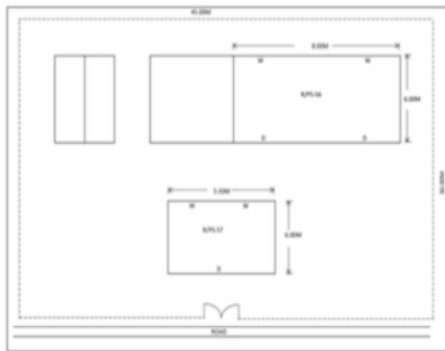

নিৰ্বাচক পঞ্জীয়ন বিষয়াৰ স্বাক্ষৰ

Nazri Naksha

Google Map View

Polling Station Building Front View

ভোটগ্ৰহন কেন্দ্ৰৰ সন্মুখৰ দৃশ্য

Cad View

Key MAP View

1 নাম : সন্ধ্যা বানী সাহা স্বামীৰ নাম : মনোৰঞ্জন সাহা ঘৰ নং : 1 বয়স : 90 লিঙ্গ : মহিলা	GNS5634560 ফটো উপলব্ধ	2 নাম : নিৰঞ্জন কুমাৰ সাহা পিতাৰ নাম : মনোৰঞ্জন সাহা ঘৰ নং : 1 বয়স : 70 লিঙ্গ : পুৰুষ	GNS5634571 ফটো উপলব্ধ	3 নাম : ৰতন সাহা পিতাৰ নাম : মনোৰঞ্জন সাহা ঘৰ নং : 1 বয়স : 65 লিঙ্গ : পুৰুষ	GNS5634593 ফটো উপলব্ধ
4 নাম : অঞ্জলী সাহা স্বামীৰ নাম : নিৰঞ্জন কুমাৰ সাহা ঘৰ নং : 1 বয়স : 60 লিঙ্গ : মহিলা	GNS5634582 ফটো উপলব্ধ	5 নাম : কৃষ্ণকমল সাহা পিতাৰ নাম : মনোৰঞ্জন সাহা ঘৰ নং : 1 বয়স : 58 লিঙ্গ : পুৰুষ	GNS5634617 ফটো উপলব্ধ	6 নাম : ৰীনা সাহা স্বামীৰ নাম : ৰতন সাহা ঘৰ নং : 1 বয়স : 54 লিঙ্গ : মহিলা	GNS5634606 ফটো উপলব্ধ
7 নাম : উত্তম কুমাৰ সাহা পিতাৰ নাম : মনোৰঞ্জন সাহা ঘৰ নং : 1 বয়স : 50 লিঙ্গ : পুৰুষ	GNS5634639 ফটো উপলব্ধ	8 নাম : প্ৰমোদ ৰাই পিতাৰ নাম : শেখৰ ৰাই ঘৰ নং : 1 বয়স : 45 লিঙ্গ : পুৰুষ	GNS5141162 ফটো উপলব্ধ	9 নাম : ভবানী সাহা স্বামীৰ নাম : উত্তম সাহা ঘৰ নং : 1 বয়স : 43 লিঙ্গ : মহিলা	GNS5634640 ফটো উপলব্ধ
10 নাম : বিশ্ৰুজিত সাহা পিতাৰ নাম : নিৰঞ্জন সাহা ঘৰ নং : 1 বয়স : 41 লিঙ্গ : পুৰুষ	GNS5634662 ফটো উপলব্ধ	11 নাম : অভিজিত সাহা পিতাৰ নাম : নিৰঞ্জন সাহা ঘৰ নং : 1 বয়স : 38 লিঙ্গ : পুৰুষ	GNS5634651 ফটো উপলব্ধ	S 12 নাম : দিপীকা সাহা পিতাৰ নাম : ৰতন সাহা ঘৰ নং : 1 বয়স : 37 লিঙ্গ : মহিলা	GNS1928741 ফটো উপলব্ধ
S 13 নাম : প্ৰীয়ংকা সাহা পিতাৰ নাম : ৰতন সাহা ঘৰ নং : 1 বয়স : 33 লিঙ্গ : মহিলা	GNS1928730 ফটো উপলব্ধ	14 নাম : কাৰেবী সাহা স্বামীৰ নাম : বিশ্ৰুজিত সাহা ঘৰ নং : 1 বয়স : 33 লিঙ্গ : মহিলা	GNS0380956 ফটো উপলব্ধ	15 নাম : ভাস্কৰ সাহা পিতাৰ নাম : উত্তম কুমাৰ সাহা ঘৰ নং : 1 বয়স : 26 লিঙ্গ : পুৰুষ	GNS0447813 ফটো উপলব্ধ
16 নাম : সুভজিত সাহা পিতাৰ নাম : ৰতন সাহা ঘৰ নং : 1 বয়স : 25 লিঙ্গ : পুৰুষ	GNS0524462 ফটো উপলব্ধ	17 নাম : সনি কুমাৰী ৰায় পিতাৰ নাম : প্ৰমোদ ৰায় ঘৰ নং : 1 নো. বয়স : 23 লিঙ্গ : মহিলা	GNS1422229 ফটো উপলব্ধ	E 18 নাম : মহেন্দ্ৰ গায়ন পিতাৰ নাম : যদুৰাম গায়ন ঘৰ নং : 1 নামি নামোনি গাঁও বয়স : 67 লিঙ্গ : পুৰুষ	GNS5242513 ফটো উপলব্ধ
19 নাম : সুদেব ভাওৱাল পিতাৰ নাম : কিশোৰী ভাওৱাল ঘৰ নং : 2 বয়স : 57 লিঙ্গ : পুৰুষ	GNS5634673 ফটো উপলব্ধ	20 নাম : সহদেব ভাওৱাল পিতাৰ নাম : কিশোৰী ভাওৱাল ঘৰ নং : 2 বয়স : 56 লিঙ্গ : পুৰুষ	GNS5634684 ফটো উপলব্ধ	21 নাম : ৰঞ্জিত ভাওৱাল পিতাৰ নাম : কিশোৰী ভাওৱাল ঘৰ নং : 2 বয়স : 53 লিঙ্গ : পুৰুষ	GNS5634695 ফটো উপলব্ধ
22 নাম : প্ৰদীপ ভাওৱাল পিতাৰ নাম : কিশোৰী ভাওৱাল ঘৰ নং : 2 বয়স : 40 লিঙ্গ : পুৰুষ	GNS5634719 ফটো উপলব্ধ	23 নাম : কাঞ্জন দাস ভাওৱাল পিতাৰ নাম : হিমাংসু দাস ঘৰ নং : 2 বয়স : 38 লিঙ্গ : মহিলা	GNS1928718 ফটো উপলব্ধ	24 নাম : স্বপ্না ঘোষ ভাওৱাল স্বামীৰ নাম : সহদেব ভাওৱাল ঘৰ নং : 2 বয়স : 38 লিঙ্গ : মহিলা	UAT0038331 ফটো উপলব্ধ
25 নাম : নয়ন ভাওৱাল পিতাৰ নাম : সুদেব ভাওৱাল ঘৰ নং : 2 বয়স : 19 লিঙ্গ : পুৰুষ	UAT0128496 ফটো উপলব্ধ	26 নাম : দীপক দত্ত পিতাৰ নাম : পূৰ্ণচন্দ্ৰ দত্ত ঘৰ নং : 3 বয়স : 71 লিঙ্গ : পুৰুষ	GNS5634720 ফটো উপলব্ধ	27 নাম : ৰমা দত্ত স্বামীৰ নাম : দীপক দত্ত ঘৰ নং : 3 বয়স : 58 লিঙ্গ : মহিলা	GNS5634731 ফটো উপলব্ধ
28 নাম : গৌতম দত্ত পিতাৰ নাম : দীপক দত্ত ঘৰ নং : 3 বয়স : 44 লিঙ্গ : পুৰুষ	GNS5634764 ফটো উপলব্ধ	S 29 নাম : মুনমুন দত্ত পিতাৰ নাম : দীপক দত্ত ঘৰ নং : 3 বয়স : 41 লিঙ্গ : পুৰুষ	GNS5634775 ফটো উপলব্ধ	30 নাম : উত্তম দত্ত পিতাৰ নাম : দীপক দত্ত ঘৰ নং : 3 বয়স : 36 লিঙ্গ : পুৰুষ	GNS5634786 ফটো উপলব্ধ