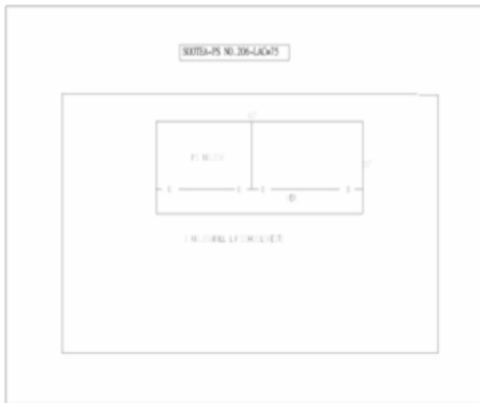

নিৰ্বাচক পঞ্জীয়ন বিষয়াৰ স্বাক্ষৰ

Nazri Naksha

Google Map View

Polling Station Building Front View

ভোটগ্ৰহন কেন্দ্ৰৰ সন্মুখৰ দৃশ্য

Cad View

Key MAP View

1 নাম : প্রফুল্ল দৈমাৰী পিতাৰ নাম: চানাবাম দৈমাৰী ঘৰ নং : ১ বয়স : 54 লিঙ্গ : পুৰুষ	GLK1904569 ফটো উপলব্ধ	2 নাম : ফুলেশ্বৰী দৈমাৰী স্বামীৰ নাম: প্রফুল্ল দৈমাৰী ঘৰ নং : ১ বয়স : 51 লিঙ্গ : মহিলা	GLK1904570 ফটো উপলব্ধ	3 নাম : বলেন দৈমাৰী পিতাৰ নাম: প্রফুল্ল দৈমাৰী ঘৰ নং : ১ বয়স : 29 লিঙ্গ : পুৰুষ	GLK0001529 ফটো উপলব্ধ
4 নাম : লাইমুন দৈমাৰী পিতাৰ নাম: প্রফুল্ল দৈমাৰী ঘৰ নং : ১ বয়স : 23 লিঙ্গ : মহিলা	GLK0520494 ফটো উপলব্ধ	5 নাম : উপেন চন্দ্ৰ বড়ো পিতাৰ নাম: দম্বৰাম বড়ো ঘৰ নং : ২ বয়স : 74 লিঙ্গ : পুৰুষ	GLK1904605 ফটো উপলব্ধ	6 নাম : সনেশ্বৰী খাখলাৰী পিতাৰ নাম: লক্ষ্মিন্দ্ৰ খাখলাৰী ঘৰ নং : ২ বয়স : 34 লিঙ্গ : মহিলা	GLK1904650 ফটো উপলব্ধ
7 নাম : নিজম বড়ো পিতাৰ নাম: উপেন চন্দ্ৰ বড়ো ঘৰ নং : ২ বয়স : 29 লিঙ্গ : পুৰুষ	GLK0056416 ফটো উপলব্ধ	8 নাম : বাজীৰ বড়ো পিতাৰ নাম: উপেন চন্দ্ৰ বড়ো ঘৰ নং : ২ বয়স : 29 লিঙ্গ : পুৰুষ	GLK0056457 ফটো উপলব্ধ	9 নাম : মোহন চন্দ্ৰ বড়ো পিতাৰ নাম: দামুৰাম বড়ো ঘৰ নং : ৩ বয়স : 74 লিঙ্গ : পুৰুষ	GLK1904683 ফটো উপলব্ধ
10 নাম : লচমন বড়ো পিতাৰ নাম: মোহন চন্দ্ৰ বড়ো ঘৰ নং : ৩ বয়স : 45 লিঙ্গ : পুৰুষ	GLK1904707 ফটো উপলব্ধ	11 নাম : কমলী বড়ো স্বামীৰ নাম: লচমন বড়ো ঘৰ নং : ৩ বয়স : 40 লিঙ্গ : মহিলা	GLK1904718 ফটো উপলব্ধ	12 নাম : জয়ন্ত বড়ো পিতাৰ নাম: মোহন বড়ো ঘৰ নং : ৩ বয়স : 35 লিঙ্গ : পুৰুষ	GLK1904661 ফটো উপলব্ধ
13 নাম : বুপালী বড়ো স্বামীৰ নাম: জয়ন্ত বড়ো ঘৰ নং : 032 বয়স : 29 লিঙ্গ : মহিলা	GLK0544403 ফটো উপলব্ধ	14 নাম : বীৰেনু বসুমতাৰী পিতাৰ নাম: শিপুৰু বসুমতাৰী ঘৰ নং : 8 বয়স : 77 লিঙ্গ : পুৰুষ	GLK1904729 ফটো উপলব্ধ	15 নাম : বীনা বসুমতাৰী স্বামীৰ নাম: বিৰেন বসুমতাৰী ঘৰ নং : 8 বয়স : 72 লিঙ্গ : মহিলা	GLK1904730 ফটো উপলব্ধ
16 নাম : মলা বসুমতাৰী পিতাৰ নাম: বিৰেন বসুমতাৰী ঘৰ নং : 8 বয়স : 45 লিঙ্গ : পুৰুষ	GLK1904763 ফটো উপলব্ধ	17 নাম : জ্যোতিষ বসুমতাৰী পিতাৰ নাম: বিৰেন বসুমতাৰী ঘৰ নং : 8 বয়স : 43 লিঙ্গ : পুৰুষ	GLK1904774 ফটো উপলব্ধ	18 নাম : বাউশ্ৰী বসুমতাৰী স্বামীৰ নাম: মলা বসুমতাৰী ঘৰ নং : 8 বয়স : 42 লিঙ্গ : মহিলা	GLK1904796 ফটো উপলব্ধ
19 নাম : বৈমালী বসুমতাৰী স্বামীৰ নাম: জ্যোতিষ বসুমতাৰী ঘৰ নং : 8 বয়স : 40 লিঙ্গ : মহিলা	GLK1904785 ফটো উপলব্ধ	# 20 নাম : নুমল দৈমাৰী পিতাৰ নাম: মনিৰাম দৈমাৰী ঘৰ নং : 33 বয়স : 37 লিঙ্গ : পুৰুষ	GLK1904821 ফটো উপলব্ধ	21 নাম : কমল দৈমাৰী পিতাৰ নাম: মনিৰাম দৈমাৰী ঘৰ নং : 8 বয়স : 35 লিঙ্গ : পুৰুষ	GLK1904810 ফটো উপলব্ধ
22 নাম : জিতু বড়ো পিতাৰ নাম: অবন বড়ো ঘৰ নং : 04 বয়স : 25 লিঙ্গ : পুৰুষ	GLK0544361 ফটো উপলব্ধ	23 নাম : জন বসুমতাৰী পিতাৰ নাম: মোলা বসুমতাৰী ঘৰ নং : 4 বয়স : 20 লিঙ্গ : পুৰুষ	UAT0037614 ফটো উপলব্ধ	24 নাম : ফৰদন বসুমতাৰী পিতাৰ নাম: হৰেশ্বৰ বসুমতাৰী ঘৰ নং : 4 বয়স : 20 লিঙ্গ : পুৰুষ	UAT0065789 ফটো উপলব্ধ
25 নাম : অজিত বসুমতাৰী পিতাৰ নাম: নন্দেশ্বৰ বসুমতাৰী ঘৰ নং : ৫ বয়স : 51 লিঙ্গ : পুৰুষ	GLK1904854 ফটো উপলব্ধ	26 নাম : বেখা বসুমতাৰী স্বামীৰ নাম: অজিত বসুমতাৰী ঘৰ নং : ৫ বয়স : 40 লিঙ্গ : মহিলা	GLK1904865 ফটো উপলব্ধ	27 নাম : অখিম বসুমতাৰী পিতাৰ নাম: অজিত বসুমতাৰী ঘৰ নং : 5 বয়স : 20 লিঙ্গ : পুৰুষ	UAT0028290 ফটো উপলব্ধ
28 নাম : মালতি মহিলাৰী স্বামীৰ নাম: গুনোৰাম মহিলাৰী ঘৰ নং : ৬ বয়স : 70 লিঙ্গ : মহিলা	GLK1904887 ফটো উপলব্ধ	29 নাম : বাজু মহিলাৰী মাতৃৰ নাম: মালতি মহিলাৰী ঘৰ নং : ৬ বয়স : 44 লিঙ্গ : পুৰুষ	GLK1904912 ফটো উপলব্ধ	30 নাম : তুনা মহিলাৰী স্বামীৰ নাম: বাজু মহিলাৰী ঘৰ নং : ৬ বয়স : 39 লিঙ্গ : মহিলা	GLK0133868 ফটো উপলব্ধ