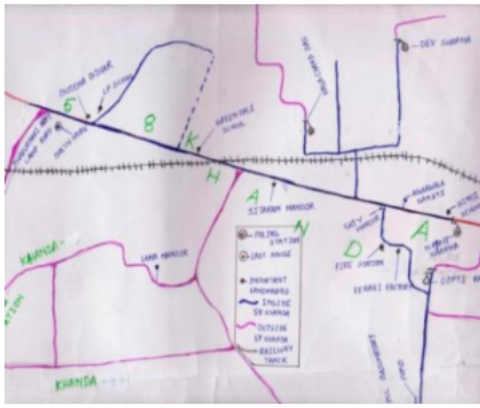

Nazri Naksha