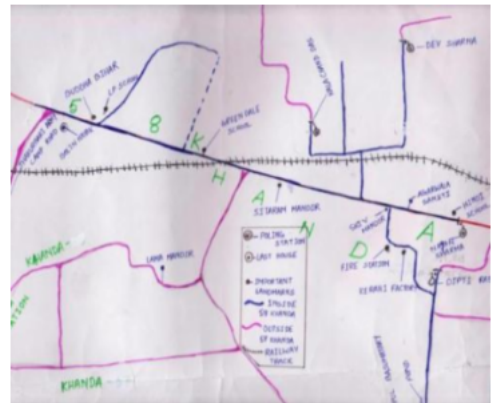

নিৰ্বাচক পঞ্জীয়ন বিষয়াৰ স্বাক্ষৰ

Nazri Naksha

Google Map View

Polling Station Building Front View

ভোটগ্ৰহন কেন্দ্ৰৰ সন্মুখৰ দৃশ্য

Cad View

Key MAP View

1 নাম : ৰেন দেৱী স্বামীৰ নাম : যমুনা প্ৰসাদ সিং ঘৰ নং : 00 বয়স : 53 লিঙ্গ : মহিলা	GNS0238725 ফটো উপলব্ধ	2 নাম : অৰ্জুন প্ৰসাদ সিং পিতাৰ নাম : যমুনা প্ৰসাদ সিং ঘৰ নং : 00 বয়স : 35 লিঙ্গ : পুৰুষ	GNS0238998 ফটো উপলব্ধ	3 নাম : বিনোদ কুমাৰ গুপ্তা পিতাৰ নাম : ৰমিণিবাস গুপ্তা ঘৰ নং : 1 বয়স : 57 লিঙ্গ : পুৰুষ	GNS5839065 ফটো উপলব্ধ
4 নাম : ৰুমকি মিতল স্বামীৰ নাম : ৰাকেশ কুমাৰ মিতল ঘৰ নং : 1 বয়স : 42 লিঙ্গ : মহিলা	GNS1123843 ফটো উপলব্ধ	5 নাম : সুনীল কুমাৰ জয়স্বাল পিতাৰ নাম : বিন্দা প্ৰচাদ জয়স্বাল ঘৰ নং : 1 নং. নামনিগাওঁ বয়স : 44 লিঙ্গ : পুৰুষ	GNS1990811 ফটো উপলব্ধ	6 নাম : ৰুবী দেবী স্বামীৰ নাম : সুনীল কুমাৰ জয়স্বাল ঘৰ নং : 1 নং. নামনিগাওঁ বয়স : 40 লিঙ্গ : মহিলা	GNS1990829 ফটো উপলব্ধ
7 নাম : কনিজ ৰাবেয়া স্বামীৰ নাম : মুবাৰক ছেইন ঘৰ নং : 1 নং. নামনিগাওঁ বয়স : 31 লিঙ্গ : মহিলা	GNS2020873 ফটো উপলব্ধ	# 8 নাম : এহচান দেৱান পিতাৰ নাম : হাফিজ দেৱান ঘৰ নং : 1 নং. নামনিগাওঁ বয়স : 28 লিঙ্গ : পুৰুষ	GNS2003614 ফটো উপলব্ধ	9 নাম : ৰহিত সুৰকাৰ মাতৃৰ নাম : ৰমি বৰুৱা ঘৰ নং : 1 নং. নামনিগাওঁ বয়স : 25 লিঙ্গ : পুৰুষ	GNS2020964 ফটো উপলব্ধ
10 নাম : ৰমজান দেওয়ান মাতৃৰ নাম : গুলাচান বেগম ঘৰ নং : 1 নং. নামনিগাওঁ বয়স : 23 লিঙ্গ : পুৰুষ	GNS2020717 ফটো উপলব্ধ	11 নাম : মমীতা মণ্ডল ঘোষ স্বামীৰ নাম : বাপন ঘোষ ঘৰ নং : 1 নং. নামনিগাওঁ বয়স : 23 লিঙ্গ : মহিলা	GNS2020956 ফটো উপলব্ধ	12 নাম : ৰোহন বৰুৱা মাতৃৰ নাম : মামীনী বৰুৱা ঘৰ নং : 1 নং. নামনিগাওঁ বয়স : 22 লিঙ্গ : পুৰুষ	GNS2015220 ফটো উপলব্ধ
13 নাম : সাহিল কুৰেশি মাতৃৰ নাম : শলিমা বেগম ঘৰ নং : 1 নং. নামনিগাওঁ বয়স : 22 লিঙ্গ : পুৰুষ	GNS2020725 ফটো উপলব্ধ	14 নাম : হিমাংকু বৰা মাতৃৰ নাম : বীনা পানী বৰা ঘৰ নং : 1 নং. নামনিগাওঁ বয়স : 21 লিঙ্গ : পুৰুষ	UAT0003632 ফটো উপলব্ধ	15 নাম : নীত তালুকদাৰ পিতাৰ নাম : হৰৈশ তালুকদাৰ ঘৰ নং : 1 নং. নামনিগাওঁ বয়স : 21 লিঙ্গ : পুৰুষ	GNS2014108 ফটো উপলব্ধ
16 নাম : মহেন্দ্ৰ গোস্বামী পিতাৰ নাম : জগদেৱ গোস্বামী ঘৰ নং : 10 বয়স : 61 লিঙ্গ : পুৰুষ	GNS4538798 ফটো উপলব্ধ	17 নাম : নিৰ্মলা দেৱী স্বামীৰ নাম : মহেন্দ্ৰ গোস্বামী ঘৰ নং : 10 বয়স : 55 লিঙ্গ : মহিলা	GNS0385153 ফটো উপলব্ধ	18 নাম : অৰনকুমাৰ ম গোস্বামী পিতাৰ নাম : মহেন্দ্ৰ জগদেৱ গোস্বামী ঘৰ নং : 10 বয়স : 41 লিঙ্গ : পুৰুষ	GNS4543322 ফটো উপলব্ধ
19 নাম : সন্তোষী গোস্বামী স্বামীৰ নাম : অৰুণকুমাৰ গোস্বামী ঘৰ নং : 10 বয়স : 39 লিঙ্গ : মহিলা	GNS0385146 ফটো উপলব্ধ	20 নাম : সন্তোষ কুমাৰ গোস্বামী পিতাৰ নাম : মহেন্দ্ৰ গোস্বামী ঘৰ নং : 10 বয়স : 32 লিঙ্গ : পুৰুষ	GNS4543311 ফটো উপলব্ধ	21 নাম : ৰিজু দেৱী স্বামীৰ নাম : হেম প্ৰসাদ শৰ্মা ঘৰ নং : 10 বয়স : 24 লিঙ্গ : মহিলা	CQG0513374 ফটো উপলব্ধ
22 নাম : জুহি গোস্বামী স্বামীৰ নাম : সন্তোষ গোস্বামী ঘৰ নং : 10 বয়স : 23 লিঙ্গ : মহিলা	GNS1312479 ফটো উপলব্ধ	23 নাম : আহিয়া খাতুন স্বামীৰ নাম : মজিবুৰ ৰহমান ঘৰ নং : 10 বয়স : 23 লিঙ্গ : মহিলা	GNS2033801 ফটো উপলব্ধ	24 নাম : সনি চৌধুৰি স্বামীৰ নাম : সুজীত কুমাৰ চৌধুৰি ঘৰ নং : 11 বয়স : 41 লিঙ্গ : মহিলা	GNS4940174 ফটো উপলব্ধ
25 নাম : ৰুদ্ৰ কুমাৰ চৌধুৰী পিতাৰ নাম : সুজীত কুমাৰ চৌধুৰী ঘৰ নং : 11 বয়স : 19 লিঙ্গ : পুৰুষ	UAT0082826 ফটো উপলব্ধ	# 26 নাম : সংযুক্তা বৰা পিতাৰ নাম : মনোজ বৰা ঘৰ নং : 11 ক বয়স : 24 লিঙ্গ : মহিলা	GNS0480442 ফটো উপলব্ধ	27 নাম : নুপৰ জ্যোতি বৰকাকতি পিতাৰ নাম : যাদৱ বৰকাকতি ঘৰ নং : 13 বয়স : 23 লিঙ্গ : পুৰুষ	UAT0002162 ফটো উপলব্ধ
E 28 নাম : প্ৰিয়তম বৰুৱা পিতাৰ নাম : সঞ্জীৱ বৰুৱা ঘৰ নং : 22 বয়স : 33 লিঙ্গ : পুৰুষ	GNS5844188 ফটো উপলব্ধ	# 29 নাম : ছাইফুল ইছলাম পিতাৰ নাম : আমজাদ আলী ঘৰ নং : 22 বয়স : 32 লিঙ্গ : পুৰুষ	HNT0004689 ফটো উপলব্ধ	# 30 নাম : মহমুদা খাতুন স্বামীৰ নাম : ছাইফুল ইছলাম ঘৰ নং : 22 বয়স : 31 লিঙ্গ : মহিলা	HNT0004739 ফটো উপলব্ধ