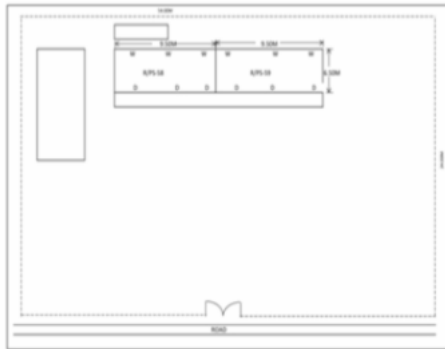

নিৰ্বাচক পঞ্জীয়ন বিষয়াৰ স্বাক্ষৰ

Nazri Naksha

Google Map View

Polling Station Building Front View

ভোটগ্ৰহন কেন্দ্ৰৰ সন্মুখৰ দৃশ্য

Cad View

Key MAP View

1 নাম : ৰেন দেৱী স্বামীৰ নাম : যমুনা প্ৰসাদ সিং ঘৰ নং : 00 বয়স : 53 লিঙ্গ : মহিলা	GNS0238725 ফটো উপলব্ধ	2 নাম : অৰ্জুন প্ৰসাদ সিং পিতাৰ নাম : যমুনা প্ৰসাদ সিং ঘৰ নং : 00 বয়স : 35 লিঙ্গ : পুৰুষ	GNS0238998 ফটো উপলব্ধ	3 নাম : বিনোদ কুমাৰ গুপ্তা পিতাৰ নাম : ৰমিণিবাস গুপ্তা ঘৰ নং : 1 বয়স : 57 লিঙ্গ : পুৰুষ	GNS5839065 ফটো উপলব্ধ
4 নাম : ৰুমকি মিতল স্বামীৰ নাম : ৰাকেশ কুমাৰ মিতল ঘৰ নং : 1 বয়স : 42 লিঙ্গ : মহিলা	GNS1123843 ফটো উপলব্ধ	5 নাম : সুনীল কুমাৰ জয়স্বাল পিতাৰ নাম : বিন্দা প্ৰচাদ জয়স্বাল ঘৰ নং : 1 নং. নামনিগাওঁ বয়স : 44 লিঙ্গ : পুৰুষ	GNS1990811 ফটো উপলব্ধ	6 নাম : ৰুবী দেবী স্বামীৰ নাম : সুনীল কুমাৰ জয়স্বাল ঘৰ নং : 1 নং. নামনিগাওঁ বয়স : 40 লিঙ্গ : মহিলা	GNS1990829 ফটো উপলব্ধ
7 নাম : কনিজ ৰাবেয়া স্বামীৰ নাম : মুবাৰক ছেইন ঘৰ নং : 1 নং. নামনিগাওঁ বয়স : 31 লিঙ্গ : মহিলা	GNS2020873 ফটো উপলব্ধ	# 8 নাম : এহচান দেৱান পিতাৰ নাম : হাফিজ দেৱান ঘৰ নং : 1 নং. নামনিগাওঁ বয়স : 28 লিঙ্গ : পুৰুষ	GNS2003614 ফটো উপলব্ধ	9 নাম : ৰহিত সুৰকাৰ মাতৃৰ নাম : ৰমি বৰুৱা ঘৰ নং : 1 নং. নামনিগাওঁ বয়স : 25 লিঙ্গ : পুৰুষ	GNS2020964 ফটো উপলব্ধ
10 নাম : ৰমজান দেওয়ান মাতৃৰ নাম : গুলাচান বেগম ঘৰ নং : 1 নং. নামনিগাওঁ বয়স : 23 লিঙ্গ : পুৰুষ	GNS2020717 ফটো উপলব্ধ	11 নাম : মমীতা মণ্ডল ঘোষ স্বামীৰ নাম : বাপন ঘোষ ঘৰ নং : 1 নং. নামনিগাওঁ বয়স : 23 লিঙ্গ : মহিলা	GNS2020956 ফটো উপলব্ধ	12 নাম : ৰোহন বৰুৱা মাতৃৰ নাম : মামীনী বৰুৱা ঘৰ নং : 1 নং. নামনিগাওঁ বয়স : 22 লিঙ্গ : পুৰুষ	GNS2015220 ফটো উপলব্ধ
13 নাম : সাহিল কুৰেশি মাতৃৰ নাম : শলিমা বেগম ঘৰ নং : 1 নং. নামনিগাওঁ বয়স : 22 লিঙ্গ : পুৰুষ	GNS2020725 ফটো উপলব্ধ	14 নাম : হিমাংকু বৰা মাতৃৰ নাম : বীনা পানী বৰা ঘৰ নং : 1 নং. নামনিগাওঁ বয়স : 21 লিঙ্গ : পুৰুষ	UAT0003632 ফটো উপলব্ধ	15 নাম : নীত তালুকদাৰ পিতাৰ নাম : হৰৈশ তালুকদাৰ ঘৰ নং : 1 নং. নামনিগাওঁ বয়স : 21 লিঙ্গ : পুৰুষ	GNS2014108 ফটো উপলব্ধ
16 নাম : মহেন্দ্ৰ গোস্বামী পিতাৰ নাম : জগদেৱ গোস্বামী ঘৰ নং : 10 বয়স : 61 লিঙ্গ : পুৰুষ	GNS4538798 ফটো উপলব্ধ	17 নাম : নিৰ্মলা দেৱী স্বামীৰ নাম : মহেন্দ্ৰ গোস্বামী ঘৰ নং : 10 বয়স : 55 লিঙ্গ : মহিলা	GNS0385153 ফটো উপলব্ধ	18 নাম : অৰনকুমাৰ ম গোস্বামী পিতাৰ নাম : মহেন্দ্ৰ জগদেৱ গোস্বামী ঘৰ নং : 10 বয়স : 41 লিঙ্গ : পুৰুষ	GNS4543322 ফটো উপলব্ধ
19 নাম : সন্তোষী গোস্বামী স্বামীৰ নাম : অৰুণকুমাৰ গোস্বামী ঘৰ নং : 10 বয়স : 39 লিঙ্গ : মহিলা	GNS0385146 ফটো উপলব্ধ	20 নাম : সন্তোষ কুমাৰ গোস্বামী পিতাৰ নাম : মহেন্দ্ৰ গোস্বামী ঘৰ নং : 10 বয়স : 32 লিঙ্গ : পুৰুষ	GNS4543311 ফটো উপলব্ধ	21 নাম : ৰিজু দেৱী স্বামীৰ নাম : হেম প্ৰসাদ শৰ্মা ঘৰ নং : 10 বয়স : 24 লিঙ্গ : মহিলা	CQG0513374 ফটো উপলব্ধ
22 নাম : জুহি গোস্বামী স্বামীৰ নাম : সন্তোষ গোস্বামী ঘৰ নং : 10 বয়স : 23 লিঙ্গ : মহিলা	GNS1312479 ফটো উপলব্ধ	23 নাম : আহিয়া খাতুন স্বামীৰ নাম : মজিবুৰ ৰহমান ঘৰ নং : 10 বয়স : 23 লিঙ্গ : মহিলা	GNS2033801 ফটো উপলব্ধ	24 নাম : সনি চৌধুৰি স্বামীৰ নাম : সুজীত কুমাৰ চৌধুৰি ঘৰ নং : 11 বয়স : 41 লিঙ্গ : মহিলা	GNS4940174 ফটো উপলব্ধ
25 নাম : ৰুদ্ৰ কুমাৰ চৌধুৰী পিতাৰ নাম : সুজীত কুমাৰ চৌধুৰী ঘৰ নং : 11 বয়স : 19 লিঙ্গ : পুৰুষ	UAT0082826 ফটো উপলব্ধ	# 26 নাম : সংযুক্তা বৰা পিতাৰ নাম : মনোজ বৰা ঘৰ নং : 11 ক বয়স : 24 লিঙ্গ : মহিলা	GNS0480442 ফটো উপলব্ধ	27 নাম : নুপৰ জ্যোতি বৰকাকতি পিতাৰ নাম : যাদৱ বৰকাকতি ঘৰ নং : 13 বয়স : 23 লিঙ্গ : পুৰুষ	UAT0002162 ফটো উপলব্ধ
E 28 নাম : প্ৰিয়তম বৰুৱা পিতাৰ নাম : সঞ্জীৱ বৰুৱা ঘৰ নং : 22 বয়স : 33 লিঙ্গ : পুৰুষ	GNS5844188 ফটো উপলব্ধ	# 29 নাম : ছাইফুল ইছলাম পিতাৰ নাম : আমজাদ আলী ঘৰ নং : 22 বয়স : 32 লিঙ্গ : পুৰুষ	HNT0004689 ফটো উপলব্ধ	# 30 নাম : মহমুদা খাতুন স্বামীৰ নাম : ছাইফুল ইছলাম ঘৰ নং : 22 বয়স : 31 লিঙ্গ : মহিলা	HNT0004739 ফটো উপলব্ধ