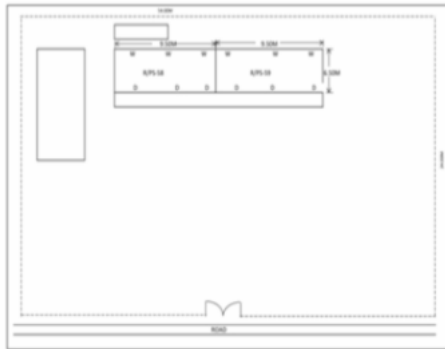

নিৰ্বাচক পঞ্জীয়ন বিষয়াৰ স্বাক্ষৰ

Nazri Naksha

Google Map View

Polling Station Building Front View

ভোটগ্ৰহন কেন্দ্ৰৰ সন্মুখৰ দৃশ্য

Cad View

Key MAP View

1 নাম : বাপা বিশ্বাসৰ্মা পিতাৰ নাম: বাদল বিশ্বাসৰ্মা ঘৰ নং : ২৮ বয়স : 24 লিঙ্গ : পুৰুষ	GNS0495606 ফটো উপলব্ধ	2 নাম : গৌৰ আইচ পিতাৰ নাম: গৌতম আইচ ঘৰ নং : 59 বয়স : 22 লিঙ্গ : পুৰুষ	GNS2029775 ফটো উপলব্ধ	3 নাম : দিলীপ চেতিয়া স্বামীৰ নাম: যোগেন চেতিয়া ঘৰ নং : ৬১ বয়স : 52 লিঙ্গ : মহিলা	GNS3848144 ফটো উপলব্ধ
4 নাম : কুশল ছেতীয়া মাতৃৰ নাম: যোগেন ছেতীয়া ঘৰ নং : ৬১ বয়স : 34 লিঙ্গ : পুৰুষ	GNS1923882 ফটো উপলব্ধ	5 নাম : বিপুল ছেতীয়া মাতৃৰ নাম: যোগেন ছেতীয়া ঘৰ নং : ৬১ বয়স : 31 লিঙ্গ : পুৰুষ	GNS1923893 ফটো উপলব্ধ	6 নাম : বাবুল বাউৰী পিতাৰ নাম: চুকলাল বাউৰী ঘৰ নং : ৬২৩ ক বয়স : 50 লিঙ্গ : পুৰুষ	GNS0112953 ফটো উপলব্ধ
7 নাম : তনজা দাস পিতাৰ নাম: তরুণ দাস ঘৰ নং : 69 বয়স : 26 লিঙ্গ : মহিলা	GNS0438416 ফটো উপলব্ধ	8 নাম : বানী চাহু স্বামীৰ নাম: আকাশ জয়ছোৱাল ঘৰ নং : 75 বয়স : 23 লিঙ্গ : মহিলা	UAT0054551 ফটো উপলব্ধ	9 নাম : চিত্ৰা দাস পিতাৰ নাম: বলেন দাস ঘৰ নং : 84 বয়স : 22 লিঙ্গ : মহিলা	GNS1989383 ফটো উপলব্ধ
10 নাম : নজৰুল আলি পিতাৰ নাম: চেয়দ আলি ঘৰ নং : ৮৪ ক বয়স : 32 লিঙ্গ : পুৰুষ	GNS0317958 ফটো উপলব্ধ	11 নাম : বিটু বিশ্বশৰ্মা পিতাৰ নাম: বাদল বিশ্বশৰ্মা ঘৰ নং : 94 বয়স : 19 লিঙ্গ : পুৰুষ	UAT0117051 ফটো উপলব্ধ	12 নাম : বাপ্পী মণ্ডল স্বামীৰ নাম: বিশ্বজীত কৰ্মকাৰ ঘৰ নং : 122 বয়স : 31 লিঙ্গ : মহিলা	UAT0090761 ফটো উপলব্ধ
13 নাম : বুস্পা সত্ৰধৰ স্বামীৰ নাম: ৰঞ্জিত সত্ৰধৰ ঘৰ নং : ১২৩ বয়স : 32 লিঙ্গ : মহিলা	GBC0211789 ফটো উপলব্ধ	14 নাম : আমিনা খাতুন স্বামীৰ নাম: আব্দুল হাচেন ঘৰ নং : ১২৫ বয়স : 53 লিঙ্গ : মহিলা	GNS0180935 ফটো উপলব্ধ	15 নাম : আনুৰা খাতুন পিতাৰ নাম: আব্দুল হাচেন ঘৰ নং : ১২৫ বয়স : 36 লিঙ্গ : মহিলা	GNS0396499 ফটো উপলব্ধ
16 নাম : গিয়াচুদ্দিন আলী পিতাৰ নাম: আব্দুল হাচেন ঘৰ নং : ১২৫ বয়স : 33 লিঙ্গ : পুৰুষ	GNS0593962 ফটো উপলব্ধ	17 নাম : মনোৰা খাতুন স্বামীৰ নাম: আজিত আলী ঘৰ নং : ১২৫ বয়স : 27 লিঙ্গ : মহিলা	GNS0432203 ফটো উপলব্ধ	18 নাম : মমিনা বেগম পিতাৰ নাম: আব্দুল হাচেন ঘৰ নং : ১২৫ বয়স : 25 লিঙ্গ : মহিলা	GNS0395764 ফটো উপলব্ধ
19 নাম : মুস্তফা আলী পিতাৰ নাম: আব্দুল হাচেন ঘৰ নং : ১২৫ বয়স : 23 লিঙ্গ : পুৰুষ	GNS0432401 ফটো উপলব্ধ	20 নাম : নূৰ আলম পিতাৰ নাম: মহবুব আলম ঘৰ নং : 147 বয়স : 55 লিঙ্গ : পুৰুষ	LQX1440477 ফটো উপলব্ধ	21 নাম : সফিক কুৰেশি পিতাৰ নাম: নূৰ আলম ঘৰ নং : 147 বয়স : 20 লিঙ্গ : পুৰুষ	UAT0052639 ফটো উপলব্ধ
22 নাম : অনিমা ডেকা স্বামীৰ নাম: বুবুল ডেকা ঘৰ নং : ১৫৩ বয়স : 37 লিঙ্গ : মহিলা	GNS0195339 ফটো উপলব্ধ	23 নাম : বাসন্তী দাস পিতাৰ নাম: শ্ৰীবাস দাস ঘৰ নং : 169 বয়স : 19 লিঙ্গ : মহিলা	UAT0065961 ফটো উপলব্ধ	24 নাম : হৰিমালা মালাকাৰ স্বামীৰ নাম: দিলীপ মালাকাৰ ঘৰ নং : ১৯৮ বয়স : 43 লিঙ্গ : মহিলা	GNS0415687 ফটো উপলব্ধ
25 নাম : বিল্টু মালাকাৰ পিতাৰ নাম: অধীৰ মালাকাৰ ঘৰ নং : ২০৮ বয়স : 43 লিঙ্গ : পুৰুষ	GNS1929482 ফটো উপলব্ধ	26 নাম : বুমা মালাকাৰ স্বামীৰ নাম: বিল্টু মালাকাৰ ঘৰ নং : ২০৮ বয়স : 39 লিঙ্গ : মহিলা	GNS0216879 ফটো উপলব্ধ	27 নাম : ভাৰতী দাস স্বামীৰ নাম: প্ৰদীপ দাস ঘৰ নং : ২০৯ বয়স : 62 লিঙ্গ : মহিলা	GNS0507632 ফটো উপলব্ধ
28 নাম : প্ৰদীপ দাস পিতাৰ নাম: নপোণ দাস ঘৰ নং : 209 বয়স : 62 লিঙ্গ : পুৰুষ	GNS1113778 ফটো উপলব্ধ	29 নাম : পবিত্ৰ দাস পিতাৰ নাম: প্ৰদীপ দাস ঘৰ নং : 209 বয়স : 36 লিঙ্গ : পুৰুষ	GNS1113760 ফটো উপলব্ধ	30 নাম : দীপক দাস পিতাৰ নাম: প্ৰদীপ দাস ঘৰ নং : 209 বয়স : 34 লিঙ্গ : পুৰুষ	GNS1113786 ফটো উপলব্ধ