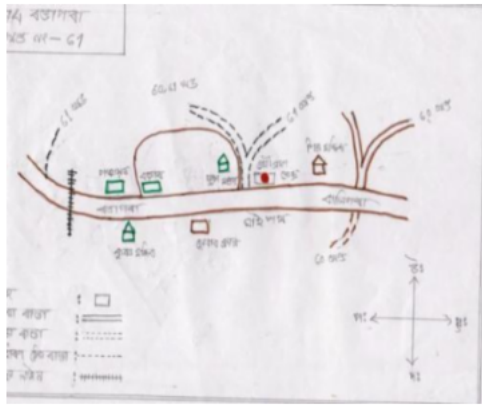

নিৰ্বাচক পঞ্জীয়ন বিষয়াৰ স্বাক্ষৰ

Nazri Naksha

Google Map View

Polling Station Building Front View

ভোটগ্ৰন্থন কেন্দ্ৰৰ সন্মুখৰ দৃশ্য

Cad View

Key MAP View

বিধানসভা সমষ্টিৰ নম্বৰ আৰু নাম : 68-ৰঙাপাৰা
অংশৰ নম্বৰ আৰু নাম : 1-ফুলবাৰী চাহ বাগিছা