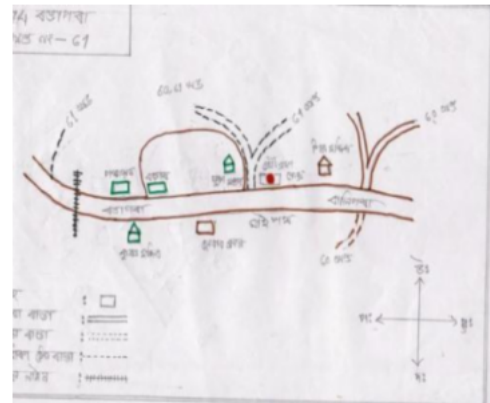

নিৰ্বাচক পঞ্জীয়ন বিষয়াৰ স্বাক্ষৰ

Nazri Naksha

Google Map View

Polling Station Building Front View

ভোটগ্ৰন্থন কেন্দ্ৰৰ সন্মুখৰ দৃশ্য

Cad View

Key MAP View

বিধানসভা সমষ্টিৰ নম্বৰ আৰু নাম : 68-ৰঙাপাৰা
অংশৰ নম্বৰ আৰু নাম : 1-ফুলবাৰী চাহ বাগিছা