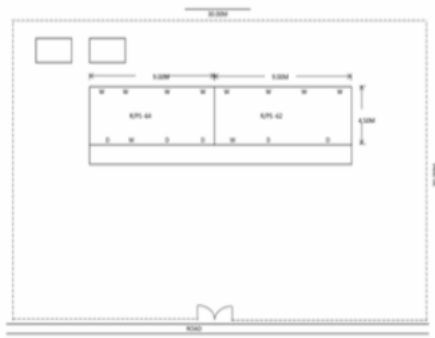

নিৰ্বাচক পঞ্জীয়ন বিষয়াৰ স্বাক্ষৰ

Nazri Naksha

Google Map View

Polling Station Building Front View

ভোটগ্ৰহন কেন্দ্ৰৰ সন্মুখৰ দৃশ্য

Cad View

Key MAP View

1 নাম : বিজলী নায়ক স্বামীৰ নাম : মহেশ নায়ক ঘৰ নং : 00 বয়স : 43 লিঙ্গ : মহিলা	GNS2025658 ফটো উপলব্ধ	2 নাম : কল্পনা পটনায়ক পিতাৰ নাম : বেনা পটনায়ক ঘৰ নং : 10 বয়স : 43 লিঙ্গ : মহিলা	GNS2020568 ফটো উপলব্ধ	3 নাম : ওংবী নায়ক স্বামীৰ নাম : পৰেশ নায়ক ঘৰ নং : 10 বয়স : 39 লিঙ্গ : মহিলা	UAT0090795 ফটো উপলব্ধ
4 নাম : গনেশ কান্ধা পিতাৰ নাম : শোহন কান্ধা ঘৰ নং : 10 বয়স : 31 লিঙ্গ : পুৰুষ	GNS1442318 ফটো উপলব্ধ	5 নাম : প্ৰিয়া শাহু স্বামীৰ নাম : বিকি শাহু ঘৰ নং : 10 বয়স : 30 লিঙ্গ : মহিলা	GNS1312594 ফটো উপলব্ধ	6 নাম : পাৰ্বতী কন্ধ স্বামীৰ নাম : ধীৰাজ কন্ধ ঘৰ নং : 11 বয়স : 31 লিঙ্গ : মহিলা	UAT0067710 ফটো উপলব্ধ
7 নাম : অনামি ভূমিজ স্বামীৰ নাম : ৰৌহিত ভূমিজ ঘৰ নং : 12 বয়স : 21 লিঙ্গ : মহিলা	UAT0067744 ফটো উপলব্ধ	8 নাম : জীনীত চৰেং পিতাৰ নাম : সেল্‌স্টাৰ চৰেং ঘৰ নং : 13 বয়স : 22 লিঙ্গ : মহিলা	UAT0048421 ফটো উপলব্ধ	9 নাম : গৌৰী নায়ক পিতাৰ নাম : আনন্দ নায়ক ঘৰ নং : 29 বয়স : 21 লিঙ্গ : মহিলা	GNS2015469 ফটো উপলব্ধ
10 নাম : মনিষা চৰেং স্বামীৰ নাম : পিত্ৰেশ চৰেং ঘৰ নং : 30 বয়স : 33 লিঙ্গ : মহিলা	UAT0061341 ফটো উপলব্ধ	11 নাম : মাৰফিনন্দ সোনা পিতাৰ নাম : প্ৰফুল্ল কুমাৰ সোনা ঘৰ নং : 33 বয়স : 38 লিঙ্গ : পুৰুষ	GNS6036619 ফটো উপলব্ধ	12 নাম : পূজা তেলি স্বামীৰ নাম : অনিল তেলি ঘৰ নং : 05 বয়স : 30 লিঙ্গ : মহিলা	GNS0386755 ফটো উপলব্ধ
13 নাম : শ্ৰী সস্মিতা কৰ্মকাৰ স্বামীৰ নাম : কুমাৰ কৰ্মকাৰ ঘৰ নং : 38 বয়স : 36 লিঙ্গ : মহিলা	UAT0061143 ফটো উপলব্ধ	14 নাম : কুমাৰ কৰ্মকাৰ পিতাৰ নাম : বন্ধু কৰ্মকাৰ ঘৰ নং : 49 বয়স : 41 লিঙ্গ : পুৰুষ	UAT0061192 ফটো উপলব্ধ	15 নাম : জসিলা খদাল স্বামীৰ নাম : ৰামু খদাল ঘৰ নং : 49 বয়স : 38 লিঙ্গ : মহিলা	UAT0061119 ফটো উপলব্ধ
16 নাম : জিংতা গোড় পিতাৰ নাম : মানুবেল গোড় ঘৰ নং : 49 বয়স : 36 লিঙ্গ : মহিলা	UAT0061267 ফটো উপলব্ধ	17 নাম : অঞ্জন কল্লু পিতাৰ নাম : দানিয়েল কল্লু ঘৰ নং : 49 বয়স : 27 লিঙ্গ : পুৰুষ	UAT0061200 ফটো উপলব্ধ	18 নাম : কাৰ্ত্তিনা ইন্দুৱাৰ স্বামীৰ নাম : অশোক ইন্দুৱাৰ ঘৰ নং : 49 বয়স : 25 লিঙ্গ : মহিলা	UAT0061259 ফটো উপলব্ধ
19 নাম : দাঙ্গিবোকী তাঁতি স্বামীৰ নাম : লখন তাঁতি ঘৰ নং : 69 বয়স : 25 লিঙ্গ : মহিলা	GNS0508093 ফটো উপলব্ধ	20 নাম : উপেন পাইক পিতাৰ নাম : জমিন পাইক ঘৰ নং : 98 বয়স : 28 লিঙ্গ : পুৰুষ	GNS1447341 ফটো উপলব্ধ	21 নাম : ৰাজদীপ পাইক পিতাৰ নাম : কৃষ্ণ পাইক ঘৰ নং : 87 বয়স : 32 লিঙ্গ : পুৰুষ	UAT0049817 ফটো উপলব্ধ
22 নাম : উৰ্মিলা গ্লোহাৰ পিতাৰ নাম : ৰঞ্জিত তাঁতী ঘৰ নং : 172 বয়স : 44 লিঙ্গ : মহিলা	GNS2030971 ফটো উপলব্ধ	23 নাম : নীলেশ্বৰী কুমাৰী পিতাৰ নাম : মনোজ ঠাকুৰ ঘৰ নং : 173 বয়স : 27 লিঙ্গ : মহিলা	BYH0258772 ফটো উপলব্ধ	24 নাম : মেৰিনা ৰায় স্বামীৰ নাম : জেকী ৰায় ঘৰ নং : 192 বয়স : 44 লিঙ্গ : মহিলা	GNS0440180 ফটো উপলব্ধ
25 নাম : যমুনা ৰায় পিতাৰ নাম : জেকি ৰায় ঘৰ নং : 192 বয়স : 22 লিঙ্গ : মহিলা	GNS2024859 ফটো উপলব্ধ	26 নাম : সিন্ধু মংগৰা মুণ্ডা পিতাৰ নাম : অপনা মুণ্ডা ঘৰ নং : 202 বয়স : 65 লিঙ্গ : পুৰুষ	GNS1422195 ফটো উপলব্ধ	27 নাম : সিলীনা মুণ্ডা স্বামীৰ নাম : জনৰবেট মুণ্ডা ঘৰ নং : 202 বয়স : 32 লিঙ্গ : মহিলা	GNS1422179 ফটো উপলব্ধ
28 নাম : ৰোবেত মুণ্ডা মাতৃৰ নাম : মণিকা মুণ্ডা ঘৰ নং : 203 বয়স : 52 লিঙ্গ : পুৰুষ	GNS2021145 ফটো উপলব্ধ	29 নাম : জনৰবেট মুণ্ডা পিতাৰ নাম : মাটিন মুণ্ডা ঘৰ নং : 203 বয়স : 33 লিঙ্গ : পুৰুষ	GNS0501395 ফটো উপলব্ধ	30 নাম : সুনিতা কেৰ্কেটা পিতাৰ নাম : শিশু টপ্প ঘৰ নং : 209 বয়স : 30 লিঙ্গ : মহিলা	GNS1302546 ফটো উপলব্ধ