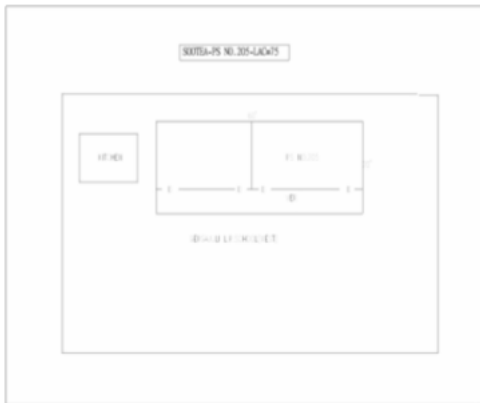

নিৰ্বাচক পঞ্জীয়ন বিষয়াৰ স্বাক্ষৰ

Nazri Naksha

Google Map View

Polling Station Building Front View

ভোটগ্ৰহন কেন্দ্ৰৰ সন্মুখৰ দৃশ্য

Cad View

Key MAP View

1 নাম : ককিলা বসুমতাৰী স্বামীৰ নাম: পুলবীৰু বসুমতাৰী ঘৰ নং : 1 বয়স : 55 লিঙ্গ : মহিলা	GLK1894571 ফটো উপলব্ধ	2 নাম : গাবৰেং বসুমতাৰী পিতাৰ নাম: ফুলহীৰু বসুমতাৰী ঘৰ নং : 1 বয়স : 37 লিঙ্গ : পুৰুষ	GLK1403278 ফটো উপলব্ধ	3 নাম : সবিতা বসুমতাৰী পিতাৰ নাম: বাৰ্বৰেং বসুমতাৰী ঘৰ নং : 1 বয়স : 29 লিঙ্গ : মহিলা	GLK1403237 ফটো উপলব্ধ
4 নাম : চক্ৰধৰ স্বৰ্গীয়াৰী পিতাৰ নাম: দেবেন স্বৰ্গীয়াৰী ঘৰ নং : 2 বয়স : 65 লিঙ্গ : পুৰুষ	GLK1894593 ফটো উপলব্ধ	5 নাম : যমুনা স্বৰ্গীয়াৰী স্বামীৰ নাম: চক্ৰধৰ স্বৰ্গীয়াৰী ঘৰ নং : 2 বয়স : 57 লিঙ্গ : মহিলা	GLK1894606 ফটো উপলব্ধ	6 নাম : মিনতী বসুমতাৰী স্বামীৰ নাম: উদয় বসুমতাৰী ঘৰ নং : 9 বয়স : 45 লিঙ্গ : মহিলা	GLK1894639 ফটো উপলব্ধ
7 নাম : বতেশ্বৰ বসুমতাৰী পিতাৰ নাম: প্ৰমোদ বসুমতাৰী ঘৰ নং : 8 বয়স : 62 লিঙ্গ : পুৰুষ	GLK1894662 ফটো উপলব্ধ	8 নাম : সবিতা বসুমতাৰী স্বামীৰ নাম: বতেশ্বৰ বসুমতাৰী ঘৰ নং : 8 বয়স : 57 লিঙ্গ : মহিলা	GLK1894673 ফটো উপলব্ধ	S 9 নাম : ফুচাওনা বসুমতাৰী পিতাৰ নাম: বতেশ্বৰ বসুমতাৰী ঘৰ নং : 8 বয়স : 29 লিঙ্গ : মহিলা	GLK0106369 ফটো উপলব্ধ
10 নাম : বিংচাৰ বসুমতাৰী পিতাৰ নাম: বতেশ্বৰ বসুমতাৰী ঘৰ নং : 8 বয়স : 26 লিঙ্গ : পুৰুষ	GLK0544767 ফটো উপলব্ধ	11 নাম : দীনো বসুমতাৰী পিতাৰ নাম: হৰেশ্বৰ বসুমতাৰী ঘৰ নং : 5 বয়স : 50 লিঙ্গ : পুৰুষ	GLK1894695 ফটো উপলব্ধ	12 নাম : দেওবাৰি দৈমাৰী পিতাৰ নাম: দিনো দৈমাৰী ঘৰ নং : 5 বয়স : 36 লিঙ্গ : মহিলা	GLK1896511 ফটো উপলব্ধ
13 নাম : উপেন স্বৰ্গীয়াৰী পিতাৰ নাম: মুৰা স্বৰ্গীয়াৰী ঘৰ নং : 9 বয়স : 75 লিঙ্গ : পুৰুষ	GLK1894753 ফটো উপলব্ধ	14 নাম : মায়া স্বৰ্গীয়াৰী স্বামীৰ নাম: উপেন স্বৰ্গীয়াৰী ঘৰ নং : 9 বয়স : 69 লিঙ্গ : মহিলা	GLK1894764 ফটো উপলব্ধ	15 নাম : সনাম স্বৰ্গীয়াৰী পিতাৰ নাম: উপেন স্বৰ্গীয়াৰী ঘৰ নং : 9 বয়স : 38 লিঙ্গ : পুৰুষ	GLK1894775 ফটো উপলব্ধ
16 নাম : ফোলশ্ৰী দৈমাৰী স্বামীৰ নাম: চুৰাংগ দৈমাৰী ঘৰ নং : 9 বয়স : 30 লিঙ্গ : মহিলা	GLK0258483 ফটো উপলব্ধ	17 নাম : অনাৰ স্বৰ্গীয়াৰী মাতৃৰ নাম: উপেন স্বৰ্গীয়াৰী ঘৰ নং : 9 বয়স : 23 লিঙ্গ : পুৰুষ	GLK1333871 ফটো উপলব্ধ	18 নাম : ৰোহিত বসুমতাৰী পিতাৰ নাম: দেব বসুমতাৰী ঘৰ নং : 8 বয়স : 62 লিঙ্গ : পুৰুষ	GLK1894797 ফটো উপলব্ধ
19 নাম : পূৰ্ণিমা বসুমতাৰী স্বামীৰ নাম: ৰোহিত বসুমতাৰী ঘৰ নং : 8 বয়স : 58 লিঙ্গ : মহিলা	GLK1894800 ফটো উপলব্ধ	20 নাম : ৰৈচমৈ বসুমতাৰী স্বামীৰ নাম: অনিৰাম বসুমতাৰী ঘৰ নং : 8 বয়স : 35 লিঙ্গ : মহিলা	GLK1895223 ফটো উপলব্ধ	21 নাম : ভদেশ্বৰ দৈমাৰী পিতাৰ নাম: জীবন দৈমাৰী ঘৰ নং : 08 বয়স : 31 লিঙ্গ : পুৰুষ	GLK1900147 ফটো উপলব্ধ
22 নাম : জোংচাৰ বসুমতাৰী পিতাৰ নাম: ৰোহিত বসুমতাৰী ঘৰ নং : 8 বয়স : 24 লিঙ্গ : পুৰুষ	GLK1224195 ফটো উপলব্ধ	23 নাম : তকেশ্বৰী বসুমতাৰী স্বামীৰ নাম: হৰিমল বসুমতাৰী ঘৰ নং : 9 বয়স : 57 লিঙ্গ : মহিলা	GLK1894822 ফটো উপলব্ধ	# 24 নাম : মৰমী বসুমতাৰী স্বামীৰ নাম: অনুচমা বসুমতাৰী ঘৰ নং : 9 বয়স : 36 লিঙ্গ : মহিলা	GLK1900169 ফটো উপলব্ধ
# 25 নাম : অনুচমা বসুমতাৰী পিতাৰ নাম: হৰিমল বসুমতাৰী ঘৰ নং : 9/আ বয়স : 35 লিঙ্গ : পুৰুষ	GLK1894844 ফটো উপলব্ধ	26 নাম : জিংগাচা বসুমতাৰী পিতাৰ নাম: হৰিমল বসুমতাৰী ঘৰ নং : 9 বয়স : 29 লিঙ্গ : পুৰুষ	GLK0166306 ফটো উপলব্ধ	27 নাম : অচমিতা বসুমতাৰী স্বামীৰ নাম: জিংগাচা বসুমতাৰী ঘৰ নং : 9 বয়স : 24 লিঙ্গ : মহিলা	GLK1403179 ফটো উপলব্ধ
28 নাম : মাৰীছা বসুমতাৰী পিতাৰ নাম: হৰিমল বসুমতাৰী ঘৰ নং : 9 বয়স : 20 লিঙ্গ : পুৰুষ	UAT0101600 ফটো উপলব্ধ	29 নাম : দিলিপ বসুমতাৰী পিতাৰ নাম: খৰ্গেন বসুমতাৰী ঘৰ নং : 19 বয়স : 60 লিঙ্গ : পুৰুষ	GLK1894855 ফটো উপলব্ধ	S 30 নাম : কোহিমা বসুমতাৰী পিতাৰ নাম: দিলীপ বসুমতাৰী ঘৰ নং : 19 বয়স : 31 লিঙ্গ : মহিলা	GLK2199453 ফটো উপলব্ধ