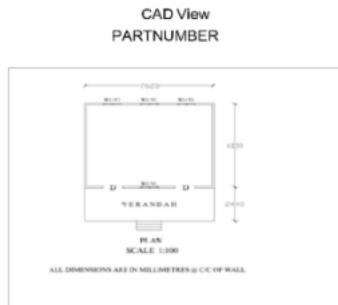

নিৰ্বাচক পঞ্জীয়ন বিষয়াৰ স্বাক্ষৰ

Nazri Naksha

Google Map View

Polling Station Building Front View

ভোটগ্ৰহন কেন্দ্ৰৰ সন্মুখৰ দৃশ্য

Cad View

Key MAP View

<p>1 নাম : ভবেশ সৰকাৰ পিতাৰ নাম: উমেশ সৰকাৰ ঘৰ নং : 1 বয়স : 72 লিঙ্গ : পুৰুষ</p> <p>ফটো উপলব্ধ</p>	GNS7434584	<p>2 নাম : সবিতা সৰকাৰ স্বামীৰ নাম: ভবেশ সৰকাৰ ঘৰ নং : 1 বয়স : 62 লিঙ্গ : মহিলা</p> <p>ফটো উপলব্ধ</p>	GNS7434595	<p>3 নাম : মিঠু সৰকাৰ পিতাৰ নাম: ভবেশ সৰকাৰ ঘৰ নং : 1 বয়স : 39 লিঙ্গ : মহিলা</p> <p>ফটো উপলব্ধ</p>	GNS7434619
<p>4 নাম : সঞ্জিব সৰকাৰ পিতাৰ নাম: ভবেশ সৰকাৰ ঘৰ নং : 1 বয়স : 37 লিঙ্গ : পুৰুষ</p> <p>ফটো উপলব্ধ</p>	GNS7434620	<p>5 নাম : বিষ্ণুপ্ৰিয়া সৰকাৰ স্বামীৰ নাম: গোপাল সৰকাৰ ঘৰ নং : 2 বয়স : 85 লিঙ্গ : মহিলা</p> <p>ফটো উপলব্ধ</p>	GNS7434631	<p>6 নাম : প্ৰানেশ সৰকাৰ পিতাৰ নাম: গোপাল সৰকাৰ ঘৰ নং : 2 বয়স : 57 লিঙ্গ : পুৰুষ</p> <p>ফটো উপলব্ধ</p>	GNS7434642
<p>7 নাম : স্বপন সৰকাৰ পিতাৰ নাম: গোপাল সৰকাৰ ঘৰ নং : 2 বয়স : 54 লিঙ্গ : পুৰুষ</p> <p>ফটো উপলব্ধ</p>	GNS7434664	<p>8 নাম : মিত্ৰা সৰকাৰ স্বামীৰ নাম: প্ৰানেশ সৰকাৰ ঘৰ নং : 2 বয়স : 53 লিঙ্গ : মহিলা</p> <p>ফটো উপলব্ধ</p>	GNS7434653	<p>9 নাম : শ্যামলি সৰকাৰ স্বামীৰ নাম: সুজিত সৰকাৰ ঘৰ নং : 2 বয়স : 49 লিঙ্গ : মহিলা</p> <p>ফটো উপলব্ধ</p>	GNS7434711
<p>10 নাম : খুকন সৰকাৰ পিতাৰ নাম: গোপাল সৰকাৰ ঘৰ নং : 2 বয়স : 44 লিঙ্গ : পুৰুষ</p> <p>ফটো উপলব্ধ</p>	GNS7434686	<p>11 নাম : বান সৰকাৰ স্বামীৰ নাম: খোকন সৰকাৰ ঘৰ নং : 2 বয়স : 40 লিঙ্গ : মহিলা</p> <p>ফটো উপলব্ধ</p>	GNS7434697	<p>12 নাম : প্ৰানজিত সৰকাৰ পিতাৰ নাম: প্ৰানেশ সৰকাৰ ঘৰ নং : 2 বয়স : 36 লিঙ্গ : পুৰুষ</p> <p>ফটো উপলব্ধ</p>	GNS7434700
<p>13 নাম : প্ৰিয়তা ঘোষ সৰকাৰ স্বামীৰ নাম: প্ৰাঞ্জিত সৰকাৰ ঘৰ নং : 2 বয়স : 32 লিঙ্গ : মহিলা</p> <p>ফটো উপলব্ধ</p>	GNS1934414	<p>14 নাম : ডিম্পী সৰকাৰ পিতাৰ নাম: প্ৰাণেশ সৰকাৰ ঘৰ নং : 2 বয়স : 31 লিঙ্গ : মহিলা</p> <p>ফটো উপলব্ধ</p>	GNS1934436	<p>15 নাম : দীপজ্যোতি সৰকাৰ পিতাৰ নাম: স্বপন সৰকাৰ ঘৰ নং : 2 বয়স : 31 লিঙ্গ : পুৰুষ</p> <p>ফটো উপলব্ধ</p>	GNS1934447
<p>16 নাম : সত্যজিত সৰকাৰ পিতাৰ নাম: স্বপন সৰকাৰ ঘৰ নং : 2 বয়স : 26 লিঙ্গ : পুৰুষ</p> <p>ফটো উপলব্ধ</p>	GNS0224923	<p>17 নাম : নবজিত সৰকাৰ পিতাৰ নাম: খুকন সৰকাৰ ঘৰ নং : 02 বয়স : 22 লিঙ্গ : পুৰুষ</p> <p>ফটো উপলব্ধ</p>	GNS1316397	<p>18 নাম : কমল সৰকাৰ পিতাৰ নাম: মনিন্দ্ৰ সৰকাৰ ঘৰ নং : 0 বয়স : 54 লিঙ্গ : পুৰুষ</p> <p>ফটো উপলব্ধ</p>	GNS7434766
<p>19 নাম : শঙ্কৰী সৰকাৰ স্বামীৰ নাম: কমল সৰকাৰ ঘৰ নং : 0 বয়স : 46 লিঙ্গ : মহিলা</p> <p>ফটো উপলব্ধ</p>	GNS7434777	<p>20 নাম : সজল সৰকাৰ পিতাৰ নাম: মনি সৰকাৰ ঘৰ নং : 0 বয়স : 45 লিঙ্গ : পুৰুষ</p> <p>ফটো উপলব্ধ</p>	GNS7434788	<p>21 নাম : টম্পা সৰকাৰ স্বামীৰ নাম: সজল সৰকাৰ ঘৰ নং : 0 বয়স : 41 লিঙ্গ : মহিলা</p> <p>ফটো উপলব্ধ</p>	GNS7434733
<p>22 নাম : পিংকী নন্দী সৰকাৰ স্বামীৰ নাম: সজল সৰকাৰ ঘৰ নং : 3 বয়স : 41 লিঙ্গ : মহিলা</p> <p>ফটো উপলব্ধ</p>	JXP0112706	<p>23 নাম : অজয় দে পিতাৰ নাম: অজিত দে ঘৰ নং : 03 বয়স : 38 লিঙ্গ : পুৰুষ</p> <p>ফটো উপলব্ধ</p>	GNS7434799	<p>24 নাম : ছবি দে স্বামীৰ নাম: অজয় দে ঘৰ নং : 0 বয়স : 35 লিঙ্গ : মহিলা</p> <p>ফটো উপলব্ধ</p>	GNS7434722
<p>25 নাম : চুৰাতা সৰকাৰ পিতাৰ নাম: কাজল সৰকাৰ ঘৰ নং : 0 বয়স : 29 লিঙ্গ : মহিলা</p> <p>ফটো উপলব্ধ</p>	GNS0179820	<p>26 নাম : অদিতি সৰকাৰ পিতাৰ নাম: কমল সৰকাৰ ঘৰ নং : 03 বয়স : 21 লিঙ্গ : মহিলা</p> <p>ফটো উপলব্ধ</p>	GNS2022325	<p>27 নাম : অনন্যা সৰকাৰ পিতাৰ নাম: কমল সৰকাৰ ঘৰ নং : 3 বয়স : 19 লিঙ্গ : মহিলা</p> <p>ফটো উপলব্ধ</p>	UAT0088534
<p>28 নাম : প্ৰনিতা বৈশ্য স্বামীৰ নাম: অবিনাশ বৈশ্য ঘৰ নং : 8 বয়স : 84 লিঙ্গ : মহিলা</p> <p>ফটো উপলব্ধ</p>	GNS7434813	<p>29 নাম : অচিত বৈশ্য পিতাৰ নাম: অবিনাশ বৈশ্য ঘৰ নং : 8 বয়স : 44 লিঙ্গ : পুৰুষ</p> <p>ফটো উপলব্ধ</p>	GNS7434824	<p>30 নাম : দেবজিত বৈশ্য পিতাৰ নাম: অবিনাশ বৈশ্য ঘৰ নং : 8 বয়স : 34 লিঙ্গ : মহিলা</p> <p>ফটো উপলব্ধ</p>	GNS7439749