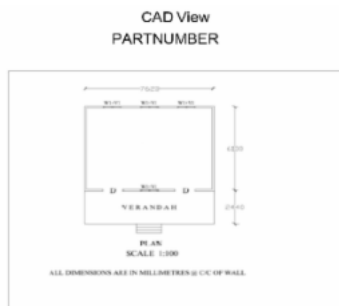

নিৰ্বাচক পঞ্জীয়ন বিষয়াৰ স্বাক্ষৰ

Nazri Naksha

Google Map View

Polling Station Building Front View

ভোটগ্ৰহন কেন্দ্ৰৰ সন্মুখৰ দৃশ্য

Cad View

Key MAP View

1 নাম : বসন্ত তাতী পিতাৰ নাম: অঞ্জানী তাতী ঘৰ নং : 1 বয়স : 77 লিঙ্গ : পুৰুষ	GNS7535720 ফটো উপলব্ধ	2 নাম : অমৰ তাতী স্বামীৰ নাম: বসন্ত তাতী ঘৰ নং : 1 বয়স : 65 লিঙ্গ : মহিলা	GNS7535731 ফটো উপলব্ধ	3 নাম : বানা তাতী পিতাৰ নাম: বসন্ত তাতী ঘৰ নং : 1 বয়স : 45 লিঙ্গ : পুৰুষ	GNS7535742 ফটো উপলব্ধ
4 নাম : ৰূপম তাতী পিতাৰ নাম: বসন্ত তাতী ঘৰ নং : 01 বয়স : 44 লিঙ্গ : পুৰুষ	GNS7535753 ফটো উপলব্ধ	5 নাম : প্ৰনিতা তাতী স্বামীৰ নাম: ৰাণা তাতী ঘৰ নং : 1 বয়স : 42 লিঙ্গ : মহিলা	GNS7535775 ফটো উপলব্ধ	6 নাম : মঃ বাবু আলী পিতাৰ নাম: ৰহিম অম্বাশ্ৰী নুৰসী নেছা ঘৰ নং : 1 বয়স : 22 লিঙ্গ : পুৰুষ	UAT0019463 ফটো উপলব্ধ
7 নাম : হিমাংশু তাতী পিতাৰ নাম: বানা তাতী ঘৰ নং : 1 বয়স : 20 লিঙ্গ : পুৰুষ	UAT0072371 ফটো উপলব্ধ	8 নাম : জাবেদ আলী পিতাৰ নাম: শহৰ আলী ঘৰ নং : 2 বয়স : 70 লিঙ্গ : পুৰুষ	GNS0051987 ফটো উপলব্ধ	9 নাম : ৰতেশ্বৰ মেধী পিতাৰ নাম: মহেন্দ্ৰ মেধী ঘৰ নং : 2 বয়স : 63 লিঙ্গ : পুৰুষ	GNS7535797 ফটো উপলব্ধ
10 নাম : মইনা মেধী স্বামীৰ নাম: ৰতনেশ্বৰ মেধী ঘৰ নং : 2 বয়স : 55 লিঙ্গ : মহিলা	GNS7535800 ফটো উপলব্ধ	11 নাম : হাফিজা খাতুন স্বামীৰ নাম: জুবেদ আলী ঘৰ নং : 02 বয়স : 44 লিঙ্গ : মহিলা	GNS0298133 ফটো উপলব্ধ	E 12 নাম : চন্দন তাতী পিতাৰ নাম: সত্যনাৰায়ন তাতী ঘৰ নং : 3 বয়স : 48 লিঙ্গ : পুৰুষ	GNS7535833 ফটো উপলব্ধ
13 নাম : ৰহিম আনচাৰী পিতাৰ নাম: মহম্মদ আনচাৰী ঘৰ নং : 3 বয়স : 33 লিঙ্গ : পুৰুষ	GNS0080077 ফটো উপলব্ধ	14 নাম : ছাবিকুন নাহৰ পিতাৰ নাম: জুবেদ আলী ঘৰ নং : 3 বয়স : 33 লিঙ্গ : মহিলা	GNS0080127 ফটো উপলব্ধ	15 নাম : ৰমণী মেধী পিতাৰ নাম: মহেন্দ্ৰ মেধী ঘৰ নং : 8 বয়স : 70 লিঙ্গ : পুৰুষ	GNS7535855 ফটো উপলব্ধ
E 16 নাম : হৰি মেধী পিতাৰ নাম: মহেন্দ্ৰ মেধী ঘৰ নং : 8 বয়স : 57 লিঙ্গ : পুৰুষ	GNS7535877 ফটো উপলব্ধ	17 নাম : নিৰ মেধী স্বামীৰ নাম: হৰি মেধী ঘৰ নং : 8 বয়স : 48 লিঙ্গ : মহিলা	GNS7535888 ফটো উপলব্ধ	18 নাম : বীৰেণ মেধী পিতাৰ নাম: হৰি মেধী ঘৰ নং : 8 বয়স : 25 লিঙ্গ : পুৰুষ	GNS0530220 ফটো উপলব্ধ
19 নাম : বৰ্ষা দাস স্বামীৰ নাম: বীৰেণ মেধী ঘৰ নং : 04 বয়স : 20 লিঙ্গ : মহিলা	UAT0036871 ফটো উপলব্ধ	20 নাম : হেমন্ত কুমাৰ কেওট পিতাৰ নাম: ধীৰেশ্বৰ কেওট ঘৰ নং : 6 বয়স : 71 লিঙ্গ : পুৰুষ	GNS7535899 ফটো উপলব্ধ	21 নাম : সাবিত্ৰী কেওট স্বামীৰ নাম: হেমন্ত কুমাৰ কেওট ঘৰ নং : 6 বয়স : 58 লিঙ্গ : মহিলা	GNS7535902 ফটো উপলব্ধ
22 নাম : অনিল কাকতি পিতাৰ নাম: ভগীৰথ কাকতি ঘৰ নং : 9 বয়স : 72 লিঙ্গ : পুৰুষ	GNS7535924 ফটো উপলব্ধ	23 নাম : দিপালী কাকতি স্বামীৰ নাম: অনিল কাকতি ঘৰ নং : 9 বয়স : 65 লিঙ্গ : মহিলা	GNS7535935 ফটো উপলব্ধ	24 নাম : মনিৰাম বসুমতাৰী পিতাৰ নাম: ভগৌৰাম বসুমতাৰী ঘৰ নং : 8 বয়স : 65 লিঙ্গ : পুৰুষ	GNS7535946 ফটো উপলব্ধ
25 নাম : গোলাপ ভৰালী পিতাৰ নাম: কেছৰাম ভৰালী ঘৰ নং : 10 বয়স : 84 লিঙ্গ : পুৰুষ	GNS7535968 ফটো উপলব্ধ	26 নাম : উষা ভৰালী স্বামীৰ নাম: গোলাপ ভৰালী ঘৰ নং : 10 বয়স : 72 লিঙ্গ : মহিলা	GNS7535979 ফটো উপলব্ধ	27 নাম : শিৱজ্যোতি ভৰালী পিতাৰ নাম: গোলাপ ভৰালী ঘৰ নং : 10 বয়স : 44 লিঙ্গ : পুৰুষ	GNS7535991 ফটো উপলব্ধ
28 নাম : ৰক্তিম ভৰালী পিতাৰ নাম: গোলাপ ভৰালী ঘৰ নং : 10 বয়স : 38 লিঙ্গ : পুৰুষ	GNS7536007 ফটো উপলব্ধ	29 নাম : সবিতা ভৰালী স্বামীৰ নাম: শিৱজ্যোতি ভৰালী ঘৰ নং : 10 বয়স : 35 লিঙ্গ : মহিলা	GNS7536018 ফটো উপলব্ধ	30 নাম : ৰাজু ছেত্ৰী মাতৃৰ নাম: কৃষ্ণা ছেত্ৰী ঘৰ নং : 11 বয়স : 36 লিঙ্গ : পুৰুষ	GNS0453415 ফটো উপলব্ধ