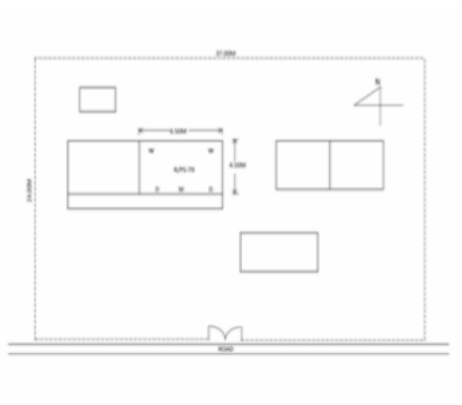

নিৰ্বাচক পঞ্জীয়ন বিষয়াৰ স্বাক্ষৰ

Nazri Naksha

Google Map View

Polling Station Building Front View

ভোটগ্ৰহন কেন্দ্ৰৰ সন্মুখৰ দৃশ্য

Cad View

Key MAP View

1 নাম : উতপল্ল গুপ্ত পিতাৰ নাম: গোপাল চন্দ্ৰ গুপ্ত ঘৰ নং : 2 বয়স : 50 লিঙ্গ : পুৰুষ	GNS7634584 ফটো উপলব্ধ	2 নাম : অঞ্জু গুপ্ত স্বামীৰ নাম: বাসনা গুপ্ত ঘৰ নং : 2 বয়স : 40 লিঙ্গ : মহিলা	GNS0505156 ফটো উপলব্ধ	3 নাম : প্ৰদীপ গুপ্ত পিতাৰ নাম: নেপাল গুপ্ত ঘৰ নং : 3 বয়স : 64 লিঙ্গ : পুৰুষ	GNS7634619 ফটো উপলব্ধ
4 নাম : শিখা গুপ্তা স্বামীৰ নাম: সুবাল দাস ঘৰ নং : 3 বয়স : 48 লিঙ্গ : মহিলা	GNS7634664 ফটো উপলব্ধ	5 নাম : প্ৰশান্ত গুপ্ত পিতাৰ নাম: প্ৰদীপ গুপ্ত ঘৰ নং : 3 বয়স : 42 লিঙ্গ : পুৰুষ	GNS7634675 ফটো উপলব্ধ	6 নাম : মনিশ গুপ্তা পিতাৰ নাম: সুজিত গুপ্তা ঘৰ নং : 3 বয়স : 24 লিঙ্গ : পুৰুষ	GNS0464651 ফটো উপলব্ধ
7 নাম : মীনা সৰকাৰ স্বামীৰ নাম: হৰিদাস সৰকাৰ ঘৰ নং : 8 বয়স : 71 লিঙ্গ : মহিলা	GNS7634697 ফটো উপলব্ধ	8 নাম : লিটন সৰকাৰ পিতাৰ নাম: হৰিদাস সৰকাৰ ঘৰ নং : 8 বয়স : 53 লিঙ্গ : পুৰুষ	GNS7634711 ফটো উপলব্ধ	9 নাম : বুনা সৰকাৰ স্বামীৰ নাম: লিটন সৰকাৰ ঘৰ নং : 8 বয়স : 43 লিঙ্গ : মহিলা	GNS7634722 ফটো উপলব্ধ
10 নাম : শিবানী সৰকাৰ পিতাৰ নাম: নাৰায়ন সৰকাৰ ঘৰ নং : 4 বয়স : 41 লিঙ্গ : মহিলা	GNS7634733 ফটো উপলব্ধ	11 নাম : মনুৰমা চৰকাৰ স্বামীৰ নাম: আতশ সৰকাৰ ঘৰ নং : 04 বয়স : 37 লিঙ্গ : মহিলা	GNS0298323 ফটো উপলব্ধ	12 নাম : শ্লেহালতা সৰকাৰ পিতাৰ নাম: লিটন সৰকাৰ ঘৰ নং : 8 বয়স : 22 লিঙ্গ : মহিলা	GNS1440775 ফটো উপলব্ধ
13 নাম : সৃষ্টি দাস মাতৃৰ নাম: উষাৰাণী দাস ঘৰ নং : 5 বয়স : 22 লিঙ্গ : পুৰুষ	GNS1443514 ফটো উপলব্ধ	14 নাম : প্ৰদীপ বৈশ্য পিতাৰ নাম: বৃপচন বৈশ্য ঘৰ নং : 6 বয়স : 49 লিঙ্গ : পুৰুষ	GNS7634766 ফটো উপলব্ধ	15 নাম : তৰু বৈশ্য স্বামীৰ নাম: প্ৰদীপ বৈশ্য ঘৰ নং : 6 বয়স : 46 লিঙ্গ : মহিলা	GNS7634777 ফটো উপলব্ধ
16 নাম : সুভদ্রা বৈশ্য পিতাৰ নাম: বৃপচন বৈশ্য ঘৰ নং : 6 বয়স : 40 লিঙ্গ : মহিলা	GNS7634788 ফটো উপলব্ধ	17 নাম : দিলীপ বৈশ্য পিতাৰ নাম: বৃপচন বৈশ্য ঘৰ নং : 6 বয়স : 38 লিঙ্গ : পুৰুষ	GNS7634799 ফটো উপলব্ধ	18 নাম : বাপন বৈশ্য পিতাৰ নাম: প্ৰদীপ বৈশ্য ঘৰ নং : 6 বয়স : 26 লিঙ্গ : পুৰুষ	GNS0225193 ফটো উপলব্ধ
19 নাম : সঞ্জিতা বিশ্বাস বৈশ্য স্বামীৰ নাম: দিলীপ বৈশ্য ঘৰ নং : 6 বয়স : 24 লিঙ্গ : মহিলা	GNS0581868 ফটো উপলব্ধ	20 নাম : সুলতা কাশ্যপ পিতাৰ নাম: সুনীল কুমাৰ মণ্ডল ঘৰ নং : 6 বয়স : 22 লিঙ্গ : মহিলা	UAT0011676 ফটো উপলব্ধ	21 নাম : নিশান কাশ্যপ পিতাৰ নাম: সুনীল কুমাৰ মণ্ডল ঘৰ নং : 6 বয়স : 20 লিঙ্গ : পুৰুষ	UAT0012294 ফটো উপলব্ধ
22 নাম : ৰূপালী বিশ্বাস বৈশ্য স্বামীৰ নাম: বাপন বৈশ্য ঘৰ নং : 6 বয়স : 19 লিঙ্গ : মহিলা	UAT0081497 ফটো উপলব্ধ	23 নাম : পুষ্পলতা সৰকাৰ স্বামীৰ নাম: পবন সৰকাৰ ঘৰ নং : 09 বয়স : 71 লিঙ্গ : মহিলা	GNS7634813 ফটো উপলব্ধ	24 নাম : সুনীল কুমাৰ মণ্ডল পিতাৰ নাম: কুমুদ মণ্ডল ঘৰ নং : 09 বয়স : 59 লিঙ্গ : পুৰুষ	GNS7634846 ফটো উপলব্ধ
25 নাম : বিনা সৰকাৰ সৰকাৰ মণ্ডল স্বামীৰ নাম: সুনীল কুমাৰ মণ্ডল ঘৰ নং : 09 বয়স : 49 লিঙ্গ : মহিলা	GNS7634835 ফটো উপলব্ধ	26 নাম : প্ৰদীপ সৰকাৰ পিতাৰ নাম: পবন সৰকাৰ ঘৰ নং : 09 বয়স : 46 লিঙ্গ : পুৰুষ	GNS7634857 ফটো উপলব্ধ	27 নাম : পিউ দাস সৰকাৰ স্বামীৰ নাম: প্ৰদীপ সৰকাৰ ঘৰ নং : 09 বয়স : 44 লিঙ্গ : মহিলা	GNS7643723 ফটো উপলব্ধ
28 নাম : ৰাধা বৈশ্য স্বামীৰ নাম: গৌতম বৈশ্য ঘৰ নং : 7 বয়স : 29 লিঙ্গ : মহিলা	UAT0108183 ফটো উপলব্ধ	29 নাম : দীপালী সৰকাৰ পিতাৰ নাম: সুভাষ সৰকাৰ ঘৰ নং : 8 বয়স : 55 লিঙ্গ : মহিলা	GNS7634880 ফটো উপলব্ধ	S নাম : নিবেদিতা সৰকাৰ পিতাৰ নাম: সুভাষ সৰকাৰ ঘৰ নং : 8 বয়স : 35 লিঙ্গ : মহিলা	GNS7634891 ফটো উপলব্ধ