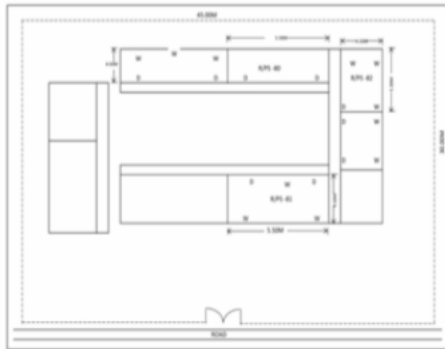

নিৰ্বাচক পঞ্জীয়ন বিষয়াৰ স্বাক্ষৰ

Nazri Naksha

Google Map View

Polling Station Building Front View

ভোটগ্ৰহন কেন্দ্ৰৰ সন্মুখৰ দৃশ্য

Cad View

Key MAP View

1 নাম : জগদীশ সৰকাৰ পিতাৰ নাম: ৰমণী সৰকাৰ ঘৰ নং : ১ বয়স : 68 লিঙ্গ : পুৰুষ	GNS7734603 ফটো উপলব্ধ	2 নাম : সীমা সৰকাৰ স্বামীৰ নাম: জগদীশ সৰকাৰ ঘৰ নং : ১ বয়স : 63 লিঙ্গ : মহিলা	GNS7734614 ফটো উপলব্ধ	3 নাম : অজিত সৰকাৰ পিতাৰ নাম: ৰমণী সৰকাৰ ঘৰ নং : ১ বয়স : 44 লিঙ্গ : পুৰুষ	GNS7734625 ফটো উপলব্ধ
4 নাম : ৰতন সৰকাৰ পিতাৰ নাম: ৰমণী সৰকাৰ ঘৰ নং : ১ বয়স : 42 লিঙ্গ : পুৰুষ	GNS7734636 ফটো উপলব্ধ	5 নাম : দীপিকা ব্ৰালা সৰকাৰ স্বামীৰ নাম: অজিত সৰকাৰ ঘৰ নং : ১ বয়স : 36 লিঙ্গ : মহিলা	GNS1324193 ফটো উপলব্ধ	6 নাম : মনিৰাম সৰকাৰ পিতাৰ নাম: জগদীশ সৰকাৰ ঘৰ নং : ১ বয়স : 29 লিঙ্গ : পুৰুষ	GNS0190413 ফটো উপলব্ধ
7 নাম : দুলাল সৰকাৰ পিতাৰ নাম: হেম সৰকাৰ ঘৰ নং : ২ বয়স : 58 লিঙ্গ : পুৰুষ	GNS7734669 ফটো উপলব্ধ	8 নাম : সবিতা সৰকাৰ স্বামীৰ নাম: দুলাল সৰকাৰ ঘৰ নং : ২ বয়স : 53 লিঙ্গ : মহিলা	GNS7734670 ফটো উপলব্ধ	9 নাম : অৰূপ সৰকাৰ পিতাৰ নাম: দুলাল সৰকাৰ ঘৰ নং : ২ বয়স : 27 লিঙ্গ : পুৰুষ	GNS0537704 ফটো উপলব্ধ
10 নাম : ধীৰেণ সৰকাৰ পিতাৰ নাম: দেবেন্দ্ৰ সৰকাৰ ঘৰ নং : ৩ বয়স : 81 লিঙ্গ : পুৰুষ	GNS7734681 ফটো উপলব্ধ	11 নাম : গীতা সৰকাৰ স্বামীৰ নাম: ধীৰেন সৰকাৰ ঘৰ নং : ৩ বয়স : 68 লিঙ্গ : মহিলা	GNS7734692 ফটো উপলব্ধ	12 নাম : শচীন চৰকাৰ পিতাৰ নাম: ধীৰেন চৰকাৰ ঘৰ নং : ৩ বয়স : 36 লিঙ্গ : পুৰুষ	GNS7734705 ফটো উপলব্ধ
13 নাম : ইনা সৰকাৰ স্বামীৰ নাম: শচীন সৰকাৰ ঘৰ নং : ৩ বয়স : 31 লিঙ্গ : মহিলা	GNS1935859 ফটো উপলব্ধ	14 নাম : শ্যামলা চৰকাৰ মাতৃৰ নাম: বিনোদনী চৰকাৰ ঘৰ নং : ৪ বয়স : 40 লিঙ্গ : পুৰুষ	GNS7734783 ফটো উপলব্ধ	15 নাম : সুবল সৰকাৰ পিতাৰ নাম: যতীন্দ্ৰ সৰকাৰ ঘৰ নং : ৪ বয়স : 40 লিঙ্গ : পুৰুষ	GNS7734761 ফটো উপলব্ধ
16 নাম : মান্দি সৰকাৰ স্বামীৰ নাম: শ্যামল সৰকাৰ ঘৰ নং : ৪ বয়স : 33 লিঙ্গ : মহিলা	GNS0466532 ফটো উপলব্ধ	17 নাম : মামন দাস সৰকাৰ স্বামীৰ নাম: সুবল সৰকাৰ ঘৰ নং : ৪ বয়স : 28 লিঙ্গ : মহিলা	GNS0194084 ফটো উপলব্ধ	18 নাম : বীৰেন সৰকাৰ পিতাৰ নাম: দেবেন্দ্ৰ সৰকাৰ ঘৰ নং : ৫ বয়স : 73 লিঙ্গ : পুৰুষ	GNS7734818 ফটো উপলব্ধ
19 নাম : ধনঞ্জয় সৰকাৰ পিতাৰ নাম: বীৰেন সৰকাৰ ঘৰ নং : ৫ বয়স : 42 লিঙ্গ : পুৰুষ	GNS7734830 ফটো উপলব্ধ	20 নাম : অসীম সৰকাৰ পিতাৰ নাম: বিৰেন সৰকাৰ ঘৰ নং : ৫ বয়স : 34 লিঙ্গ : পুৰুষ	GNS7734807 ফটো উপলব্ধ	21 নাম : পালমী সৰকাৰ স্বামীৰ নাম: ধনানজয় সৰকাৰ ঘৰ নং : ৫ বয়স : 34 লিঙ্গ : মহিলা	GNS0198630 ফটো উপলব্ধ
22 নাম : জম্পী সৰকাৰ স্বামীৰ নাম: অসীম সৰকাৰ ঘৰ নং : ৫ বয়স : 25 লিঙ্গ : মহিলা	GNS0463935 ফটো উপলব্ধ	23 নাম : প্ৰদীপ কলিতা পিতাৰ নাম: ভবৰাম কলিতা ঘৰ নং : ৬ বয়স : 68 লিঙ্গ : পুৰুষ	GNS7734852 ফটো উপলব্ধ	24 নাম : গোলাপ কলিতা পিতাৰ নাম: ভবৰাম কলিতা ঘৰ নং : ৬ বয়স : 61 লিঙ্গ : পুৰুষ	GNS7734896 ফটো উপলব্ধ
25 নাম : হেমলতা কলিতা স্বামীৰ নাম: প্ৰদীপ কলিতা ঘৰ নং : ৬ বয়স : 60 লিঙ্গ : মহিলা	GNS7734863 ফটো উপলব্ধ	26 নাম : ভানু কলিতা স্বামীৰ নাম: গোলাপ কলিতা ঘৰ নং : ৬ বয়স : 50 লিঙ্গ : মহিলা	GNS7744629 ফটো উপলব্ধ	27 নাম : শৰত কলিতা পিতাৰ নাম: প্ৰদীপ কলিতা ঘৰ নং : ৬ বয়স : 40 লিঙ্গ : পুৰুষ	GNS7734910 ফটো উপলব্ধ
28 নাম : চৈতালী কলিতা স্বামীৰ নাম: শৰত কলিতা ঘৰ নং : ৬ বয়স : 37 লিঙ্গ : মহিলা	GNS1935757 ফটো উপলব্ধ	29 নাম : নিৰ্মালি কলিতা পিতাৰ নাম: প্ৰদীপ কলিতা ঘৰ নং : ৬ বয়স : 28 লিঙ্গ : মহিলা	GNS0292326 ফটো উপলব্ধ	30 নাম : খোকণ চৰকাৰ পিতাৰ নাম: হেম চন্দ্ৰ সৰকাৰ ঘৰ নং : ৭ বয়স : 58 লিঙ্গ : পুৰুষ	GNS7734987 ফটো উপলব্ধ