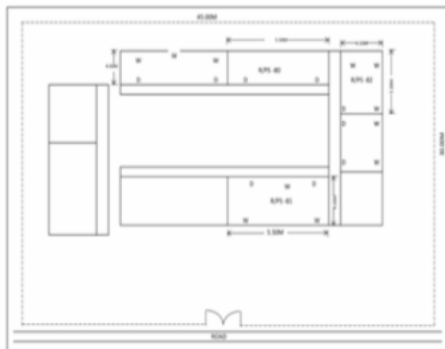

নিৰ্বাচক পঞ্জীয়ন বিষয়াৰ স্বাক্ষৰ

Nazri Naksha

Google Map View

Polling Station Building Front View

ভোটগ্ৰহন কেন্দ্ৰৰ সন্মুখৰ দৃশ্য

Cad View

Key MAP View

1 নাম : অমলা সুৰকাৰ ভৌমিক স্বামীৰ নাম: জীবন ভৌমিক ঘৰ নং : 53 বয়স : 50 লিঙ্গ : মহিলা	UAT0066803 ফটো উপলব্ধ	2 নাম : জীবন ভৌমিক পিতাৰ নাম: অবিলাশ ভৌমিক ঘৰ নং : 53 বয়স : 46 লিঙ্গ : পুৰুষ	UAT0066795 ফটো উপলব্ধ	3 নাম : সুভাসী চাওতাল স্বামীৰ নাম: শুক্ৰ চাওতাল ঘৰ নং : 104 বয়স : 56 লিঙ্গ : মহিলা	GNS7738809 ফটো উপলব্ধ
4 নাম : ৰিতা চাওঁতাল স্বামীৰ নাম: ৰাজেন চাওঁতাল ঘৰ নং : 104 বয়স : 34 লিঙ্গ : মহিলা	GNS0195693 ফটো উপলব্ধ	5 নাম : ৰাজেন চাওঁতাল পিতাৰ নাম: চুকৰা চাওঁতাল ঘৰ নং : 104 বয়স : 31 লিঙ্গ : পুৰুষ	GNS0190660 ফটো উপলব্ধ	6 নাম : টুপচী বাউৰী স্বামীৰ নাম: মণিলাল বাউৰী ঘৰ নং : 113 বয়স : 59 লিঙ্গ : মহিলা	GNS7739164 ফটো উপলব্ধ
7 নাম : অনিল কৰ্মকাৰ পিতাৰ নাম: বধু কৰ্মকাৰ ঘৰ নং : 119 বয়স : 66 লিঙ্গ : পুৰুষ	GNS7739380 ফটো উপলব্ধ	8 নাম : গীতা কৰ্মকাৰ স্বামীৰ নাম: অনিল কৰ্মকাৰ ঘৰ নং : 119 বয়স : 61 লিঙ্গ : মহিলা	GNS7739391 ফটো উপলব্ধ	9 নাম : দীপক কৰ্মকাৰ পিতাৰ নাম: অনিল কৰ্মকাৰ ঘৰ নং : 119 বয়স : 42 লিঙ্গ : পুৰুষ	GNS7739404 ফটো উপলব্ধ
10 নাম : সঙ্গীতা হাজৰিকা কৰ্মকাৰ স্বামীৰ নাম: দীপক কৰ্মকাৰ ঘৰ নং : 119 বয়স : 39 লিঙ্গ : মহিলা	GNS7744663 ফটো উপলব্ধ	11 নাম : পবেশ কৰ্মকাৰ পিতাৰ নাম: অনিল কৰ্মকাৰ ঘৰ নং : 119 বয়স : 37 লিঙ্গ : পুৰুষ	GNS7739415 ফটো উপলব্ধ	12 নাম : পম্পি কৰ্মকাৰ পিতাৰ নাম: অনিল কৰ্মকাৰ ঘৰ নং : 119 বয়স : 36 লিঙ্গ : মহিলা	GNS7739426 ফটো উপলব্ধ
13 নাম : তাৰামনি কৰ্মকাৰ স্বামীৰ নাম: পবেশ কৰ্মকাৰ ঘৰ নং : 119 বয়স : 29 লিঙ্গ : মহিলা	GNS0177956 ফটো উপলব্ধ	14 নাম : টুল তুৰি পিতাৰ নাম: পিকা তুৰি ঘৰ নং : 120 বয়স : 56 লিঙ্গ : পুৰুষ	GNS7739448 ফটো উপলব্ধ	15 নাম : ধৰ্মা তুৰী পিতাৰ নাম: টুল তুৰী ঘৰ নং : 120 বয়স : 32 লিঙ্গ : পুৰুষ	GNS0466581 ফটো উপলব্ধ
16 নাম : আলিশা তুৰী স্বামীৰ নাম: ধৰ্মা তুৰী ঘৰ নং : 120 বয়স : 30 লিঙ্গ : মহিলা	UAT0086835 ফটো উপলব্ধ	17 নাম : মায়ী তুৰী স্বামীৰ নাম: বধু তুৰি ঘৰ নং : 121 বয়স : 66 লিঙ্গ : মহিলা	GNS7739460 ফটো উপলব্ধ	18 নাম : আৰতি মিৰ্ধা স্বামীৰ নাম: ৰাজেশ মিৰ্ধা ঘৰ নং : 121 বয়স : 33 লিঙ্গ : মহিলা	UAT0017111 ফটো উপলব্ধ
19 নাম : ৰাতিয়া তুৰি পিতাৰ নাম: ভীমা তুৰি ঘৰ নং : 123 বয়স : 61 লিঙ্গ : পুৰুষ	GNS7739471 ফটো উপলব্ধ	20 নাম : অঞ্জনা তুৰি স্বামীৰ নাম: ৰাতিয়া তুৰি ঘৰ নং : 123 বয়স : 56 লিঙ্গ : মহিলা	GNS7739482 ফটো উপলব্ধ	21 নাম : বিৰ তুৰী পিতাৰ নাম: ৰাতিয়া তুৰী ঘৰ নং : 123 বয়স : 39 লিঙ্গ : পুৰুষ	GNS7739517 ফটো উপলব্ধ
22 নাম : শুকুৰমনি তাঁতী স্বামীৰ নাম: ৰাহুল তাঁতী ঘৰ নং : 123 বয়স : 39 লিঙ্গ : মহিলা	GNS7738467 ফটো উপলব্ধ	23 নাম : সবিতা তুৰী পিতাৰ নাম: বিৰ তুৰী ঘৰ নং : 123 বয়স : 35 লিঙ্গ : মহিলা	GNS7739506 ফটো উপলব্ধ	24 নাম : পাৰ্বতী ডে স্বামীৰ নাম: বীজু ডে ঘৰ নং : 123 বয়স : 34 লিঙ্গ : মহিলা	GNS7739493 ফটো উপলব্ধ
25 নাম : বৃধবাৰী তুৰী স্বামীৰ নাম: চৌনিয়া তুৰী ঘৰ নং : 124 বয়স : 51 লিঙ্গ : মহিলা	GNS7739539 ফটো উপলব্ধ	26 নাম : বীৰেন তুৰী মাতৃৰ নাম: বৃধবাৰী তুৰী ঘৰ নং : 124 বয়স : 31 লিঙ্গ : পুৰুষ	GNS0538090 ফটো উপলব্ধ	27 নাম : কাজল তুৰী স্বামীৰ নাম: বীৰেন তুৰী ঘৰ নং : 124 বয়স : 29 লিঙ্গ : মহিলা	GNS0538124 ফটো উপলব্ধ
28 নাম : অশোক তুৰী পিতাৰ নাম: ভীমা তুৰী ঘৰ নং : 126 বয়স : 46 লিঙ্গ : পুৰুষ	GNS7743693 ফটো উপলব্ধ	29 নাম : সূৰ্য্য তুৰী পিতাৰ নাম: অশোক তুৰী ঘৰ নং : 126 বয়স : 41 লিঙ্গ : মহিলা	GNS7739551 ফটো উপলব্ধ	30 নাম : ৰাহুল তুৰী পিতাৰ নাম: অশোক তুৰী ঘৰ নং : 126 বয়স : 23 লিঙ্গ : পুৰুষ	GNS1413293 ফটো উপলব্ধ