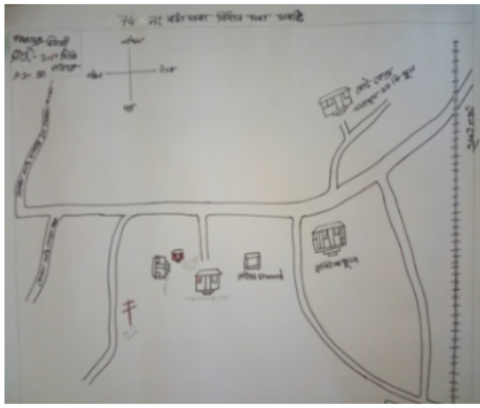

Nazri Naksha