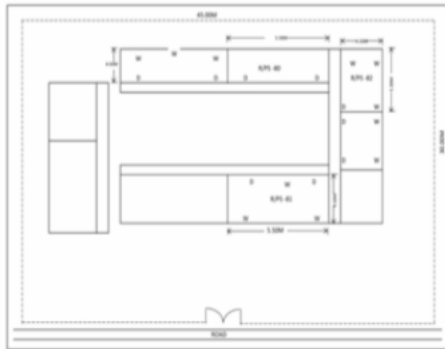

নিৰ্বাচক পঞ্জীয়ন বিষয়াৰ স্বাক্ষৰ

Nazri Naksha

Google Map View

Polling Station Building Front View

ভোটগ্ৰহন কেন্দ্ৰৰ সন্মুখৰ দৃশ্য

Cad View

Key MAP View

1 নাম : সুনীতা নাহক স্বামীৰ নাম: চোহান তাতি ঘৰ নং : 2 বয়স : 46 লিঙ্গ : মহিলা	GNS1936249 ফটো উপলব্ধ	2 নাম : অনীল দেৱান পিতাৰ নাম: ৰত্ন বাহাদুৰ দেৱান ঘৰ নং : 6 বয়স : 22 লিঙ্গ : পুৰুষ	GNS1404094 ফটো উপলব্ধ	3 নাম : বিনীতা চাহানী স্বামীৰ নাম: চন্দন চাহানী ঘৰ নং : 23 বয়স : 36 লিঙ্গ : মহিলা	UAT0119735 ফটো উপলব্ধ
S 4 নাম : কিৰণ চেত্ৰী পিতাৰ নাম: শংকৰ চেত্ৰী ঘৰ নং : 8 বয়স : 22 লিঙ্গ : মহিলা	GNS1404516 ফটো উপলব্ধ	S 5 নাম : মোহিত পাণ্ডে পিতাৰ নাম: সুৰেশ চন্দ্ৰ ঘৰ নং : 4 বয়স : 21 লিঙ্গ : পুৰুষ	UAT0055210 ফটো উপলব্ধ	S 6 নাম : ৰূপা দে পিতাৰ নাম: বন্দন দে ঘৰ নং : 25 বয়স : 25 লিঙ্গ : মহিলা	GNS0566059 ফটো উপলব্ধ
S 7 নাম : আহেৰ উদ্দিন পিতাৰ নাম: জহেদ আলী ঘৰ নং : 125 বয়স : 53 লিঙ্গ : পুৰুষ	DBH9034815 ফটো উপলব্ধ	8 নাম : পদানী মহান্তী স্বামীৰ নাম: সহদেব মহান্তী ঘৰ নং : 108 বয়স : 68 লিঙ্গ : মহিলা	GNS7934578 ফটো উপলব্ধ	9 নাম : সুবেন মহান্তী পিতাৰ নাম: সহদেব মহান্তী ঘৰ নং : 108 বয়স : 42 লিঙ্গ : পুৰুষ	GNS7934589 ফটো উপলব্ধ
10 নাম : জোনাকী মহান্তী স্বামীৰ নাম: সুবেন মহান্তী ঘৰ নং : 108 বয়স : 40 লিঙ্গ : মহিলা	GNS7934590 ফটো উপলব্ধ	11 নাম : বিনীতা মহানংদিয়া পিতাৰ নাম: সুবেন মহান্তী ঘৰ নং : 138 বয়স : 21 লিঙ্গ : মহিলা	UAT0017210 ফটো উপলব্ধ	12 নাম : ইণ্ডিয়া চবৰ পিতাৰ নাম: কাভিনো চবৰ ঘৰ নং : 109 বয়স : 68 লিঙ্গ : পুৰুষ	GNS7934614 ফটো উপলব্ধ
13 নাম : অমিনা চবৰ স্বামীৰ নাম: ইণ্ডিয়া চবৰ ঘৰ নং : 109 বয়স : 63 লিঙ্গ : মহিলা	GNS7934625 ফটো উপলব্ধ	14 নাম : মাণ্ডৰী চবৰ স্বামীৰ নাম: শ্ৰাবন চবৰ ঘৰ নং : 109 বয়স : 50 লিঙ্গ : মহিলা	GNS7934647 ফটো উপলব্ধ	15 নাম : দিলিপ চবৰ পিতাৰ নাম: চিৰাবন চবৰ ঘৰ নং : 139 বয়স : 33 লিঙ্গ : পুৰুষ	GNS0300343 ফটো উপলব্ধ
16 নাম : দিসনী চবৰ অন্যান্য: দলাল চবৰ ঘৰ নং : 139 বয়স : 31 লিঙ্গ : মহিলা	UAT0000174 ফটো উপলব্ধ	17 নাম : ৰেহিত চবৰ পিতাৰ নাম: ইন্দিয়া চবৰ ঘৰ নং : 109 বয়স : 30 লিঙ্গ : পুৰুষ	GNS0466144 ফটো উপলব্ধ	18 নাম : জোহান চবৰ অন্যান্য: চিৰাবন চবৰ ঘৰ নং : 139 বয়স : 28 লিঙ্গ : পুৰুষ	GNS0300780 ফটো উপলব্ধ
19 নাম : দলাল চবৰ পিতাৰ নাম: অচিন্দৰ চবৰ ঘৰ নং : 109 বয়স : 28 লিঙ্গ : পুৰুষ	GNS0415133 ফটো উপলব্ধ	20 নাম : শৰ্মিলা নায়ক চবৰ স্বামীৰ নাম: দিলিপ চবৰ ঘৰ নং : 109 বয়স : 28 লিঙ্গ : মহিলা	GNS0590992 ফটো উপলব্ধ	21 নাম : জলেন্দৰ চবৰ মাতৃৰ নাম: চিৰাবণ চবৰ ঘৰ নং : 139 বয়স : 26 লিঙ্গ : পুৰুষ	GNS0300525 ফটো উপলব্ধ
22 নাম : ৰিতা চবৰ পিতাৰ নাম: ইন্দিয়া চবৰ ঘৰ নং : 109 বয়স : 26 লিঙ্গ : মহিলা	GNS0463190 ফটো উপলব্ধ	23 নাম : বিন্দিয়া চবৰ স্বামীৰ নাম: ৰহিত চবৰ ঘৰ নং : 109 বয়স : 25 লিঙ্গ : মহিলা	GNS0466367 ফটো উপলব্ধ	24 নাম : ৰিশা চবৰ পিতাৰ নাম: ইন্দিয়া চবৰ ঘৰ নং : 139 বয়স : 24 লিঙ্গ : মহিলা	UAT0000182 ফটো উপলব্ধ
25 নাম : চুবেন্দৰ চবৰ পিতাৰ নাম: চিৰাবণ চবৰ ঘৰ নং : 109 বয়স : 23 লিঙ্গ : পুৰুষ	GNS0597260 ফটো উপলব্ধ	26 নাম : দেবকী সোবোৰ স্বামীৰ নাম: জোহান সাওৱ ঘৰ নং : 139 বয়স : 23 লিঙ্গ : মহিলা	GNS1982842 ফটো উপলব্ধ	27 নাম : নিকিতা চবৰ স্বামীৰ নাম: দলাল চবৰ ঘৰ নং : 139 বয়স : 21 লিঙ্গ : মহিলা	UAT0001636 ফটো উপলব্ধ
28 নাম : নিকিতা চাওৰা স্বামীৰ নাম: জলন্ধৰ চবৰ ঘৰ নং : 139 বয়স : 20 লিঙ্গ : মহিলা	UAT0059196 ফটো উপলব্ধ	29 নাম : গংগাৰাম চবৰ পিতাৰ নাম: অচিন্দ চবৰ ঘৰ নং : 180 বয়স : 40 লিঙ্গ : পুৰুষ	GNS7934681 ফটো উপলব্ধ	30 নাম : আশা চবৰ স্বামীৰ নাম: গংগাৰাম চবৰ ঘৰ নং : 180 বয়স : 39 লিঙ্গ : মহিলা	GNS7934692 ফটো উপলব্ধ