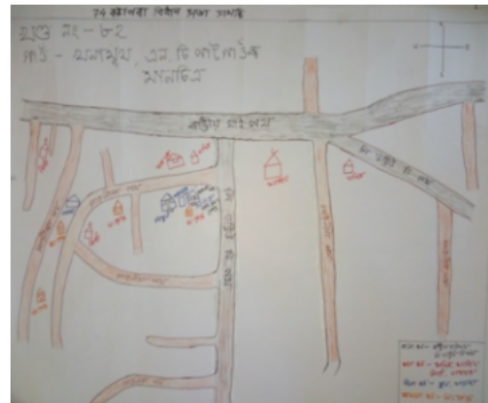

নিৰ্বাচক পঞ্জীয়ন বিষয়াৰ স্বাক্ষৰ

Nazri Naksha

Google Map View

Polling Station Building Front View

ভোটগ্ৰহন কেন্দ্ৰৰ সন্মুখৰ দৃশ্য

Cad View

Key MAP View

1 নাম : সুনীতা নাহক স্বামীৰ নাম: চোহান তাতি ঘৰ নং : 2 বয়স : 46 লিঙ্গ : মহিলা	GNS1936249 ফটো উপলব্ধ	2 নাম : অনীল দেৱান পিতাৰ নাম: ৰত্ন বাহাদুৰ দেৱান ঘৰ নং : 6 বয়স : 22 লিঙ্গ : পুৰুষ	GNS1404094 ফটো উপলব্ধ	3 নাম : বিনীতা চাহানী স্বামীৰ নাম: চন্দন চাহানী ঘৰ নং : 23 বয়স : 36 লিঙ্গ : মহিলা	UAT0119735 ফটো উপলব্ধ
S 4 নাম : কিৰণ চেত্ৰী পিতাৰ নাম: শংকৰ চেত্ৰী ঘৰ নং : 8 বয়স : 22 লিঙ্গ : মহিলা	GNS1404516 ফটো উপলব্ধ	S 5 নাম : মোহিত পাণ্ডে পিতাৰ নাম: সুৰেশ চন্দ্ৰ ঘৰ নং : 4 বয়স : 21 লিঙ্গ : পুৰুষ	UAT0055210 ফটো উপলব্ধ	S 6 নাম : ৰূপা দে পিতাৰ নাম: বন্দন দে ঘৰ নং : 25 বয়স : 25 লিঙ্গ : মহিলা	GNS0566059 ফটো উপলব্ধ
S 7 নাম : আহেৰ উদ্দিন পিতাৰ নাম: জহেদ আলী ঘৰ নং : 125 বয়স : 53 লিঙ্গ : পুৰুষ	DBH9034815 ফটো উপলব্ধ	8 নাম : পদানী মহান্তী স্বামীৰ নাম: সহদেব মহান্তী ঘৰ নং : 108 বয়স : 68 লিঙ্গ : মহিলা	GNS7934578 ফটো উপলব্ধ	9 নাম : সুবেন মহান্তী পিতাৰ নাম: সহদেব মহান্তী ঘৰ নং : 108 বয়স : 42 লিঙ্গ : পুৰুষ	GNS7934589 ফটো উপলব্ধ
10 নাম : জোনাকী মহান্তী স্বামীৰ নাম: সুবেন মহান্তী ঘৰ নং : 108 বয়স : 40 লিঙ্গ : মহিলা	GNS7934590 ফটো উপলব্ধ	11 নাম : বিনীতা মহানংদিয়া পিতাৰ নাম: সুবেন মহান্তী ঘৰ নং : 138 বয়স : 21 লিঙ্গ : মহিলা	UAT0017210 ফটো উপলব্ধ	12 নাম : ইণ্ডিয়া চবৰ পিতাৰ নাম: কাভিনো চবৰ ঘৰ নং : 109 বয়স : 68 লিঙ্গ : পুৰুষ	GNS7934614 ফটো উপলব্ধ
13 নাম : অমিনা চবৰ স্বামীৰ নাম: ইণ্ডিয়া চবৰ ঘৰ নং : 109 বয়স : 63 লিঙ্গ : মহিলা	GNS7934625 ফটো উপলব্ধ	14 নাম : মাণ্ডৰী চবৰ স্বামীৰ নাম: শ্ৰাবন চবৰ ঘৰ নং : 109 বয়স : 50 লিঙ্গ : মহিলা	GNS7934647 ফটো উপলব্ধ	15 নাম : দিলিপ চবৰ পিতাৰ নাম: চিৰাবন চবৰ ঘৰ নং : 139 বয়স : 33 লিঙ্গ : পুৰুষ	GNS0300343 ফটো উপলব্ধ
16 নাম : দিসনী চবৰ অন্যান্য: দলাল চবৰ ঘৰ নং : 139 বয়স : 31 লিঙ্গ : মহিলা	UAT0000174 ফটো উপলব্ধ	17 নাম : ৰেহিত চবৰ পিতাৰ নাম: ইন্দিয়া চবৰ ঘৰ নং : 109 বয়স : 30 লিঙ্গ : পুৰুষ	GNS0466144 ফটো উপলব্ধ	18 নাম : জোহান চবৰ অন্যান্য: চিৰাবন চবৰ ঘৰ নং : 139 বয়স : 28 লিঙ্গ : পুৰুষ	GNS0300780 ফটো উপলব্ধ
19 নাম : দলাল চবৰ পিতাৰ নাম: অচিন্দৰ চবৰ ঘৰ নং : 109 বয়স : 28 লিঙ্গ : পুৰুষ	GNS0415133 ফটো উপলব্ধ	20 নাম : শৰ্মিলা নায়ক চবৰ স্বামীৰ নাম: দিলিপ চবৰ ঘৰ নং : 109 বয়স : 28 লিঙ্গ : মহিলা	GNS0590992 ফটো উপলব্ধ	21 নাম : জলেন্দৰ চবৰ মাতৃৰ নাম: চিৰাবণ চবৰ ঘৰ নং : 139 বয়স : 26 লিঙ্গ : পুৰুষ	GNS0300525 ফটো উপলব্ধ
22 নাম : ৰিতা চবৰ পিতাৰ নাম: ইন্দিয়া চবৰ ঘৰ নং : 109 বয়স : 26 লিঙ্গ : মহিলা	GNS0463190 ফটো উপলব্ধ	23 নাম : বিন্দিয়া চবৰ স্বামীৰ নাম: ৰহিত চবৰ ঘৰ নং : 109 বয়স : 25 লিঙ্গ : মহিলা	GNS0466367 ফটো উপলব্ধ	24 নাম : ৰিশা চবৰ পিতাৰ নাম: ইন্দিয়া চবৰ ঘৰ নং : 139 বয়স : 24 লিঙ্গ : মহিলা	UAT0000182 ফটো উপলব্ধ
25 নাম : চুবেন্দৰ চবৰ পিতাৰ নাম: চিৰাবণ চবৰ ঘৰ নং : 109 বয়স : 23 লিঙ্গ : পুৰুষ	GNS0597260 ফটো উপলব্ধ	26 নাম : দেবকী সোবোৰ স্বামীৰ নাম: জোহান সাওৱ ঘৰ নং : 139 বয়স : 23 লিঙ্গ : মহিলা	GNS1982842 ফটো উপলব্ধ	27 নাম : নিকিতা চবৰ স্বামীৰ নাম: দলাল চবৰ ঘৰ নং : 139 বয়স : 21 লিঙ্গ : মহিলা	UAT0001636 ফটো উপলব্ধ
28 নাম : নিকিতা চাওৰা স্বামীৰ নাম: জলন্ধৰ চবৰ ঘৰ নং : 139 বয়স : 20 লিঙ্গ : মহিলা	UAT0059196 ফটো উপলব্ধ	29 নাম : গংগাৰাম চবৰ পিতাৰ নাম: অচিন্দ চবৰ ঘৰ নং : 180 বয়স : 40 লিঙ্গ : পুৰুষ	GNS7934681 ফটো উপলব্ধ	30 নাম : আশা চবৰ স্বামীৰ নাম: গংগাৰাম চবৰ ঘৰ নং : 180 বয়স : 39 লিঙ্গ : মহিলা	GNS7934692 ফটো উপলব্ধ