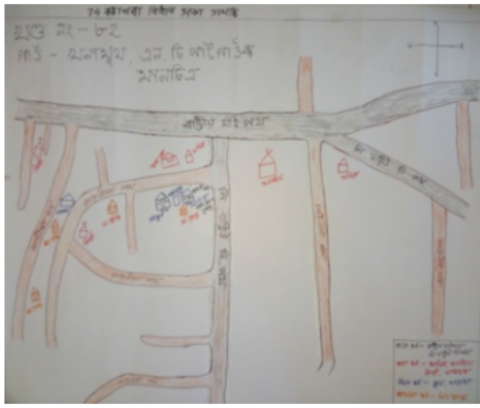

Nazri Naksha