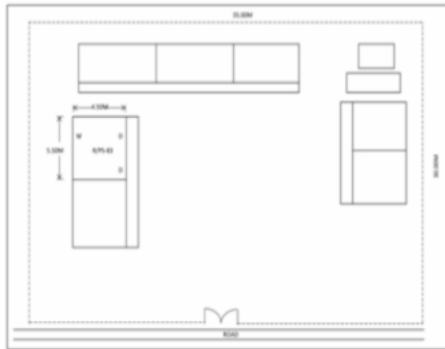

নিৰ্বাচক পঞ্জীয়ন বিষয়াৰ স্বাক্ষৰ

Nazri Naksha

Google Map View

Polling Station Building Front View

ভোটগ্ৰহন কেন্দ্ৰৰ সন্মুখৰ দৃশ্য

Cad View

Key MAP View

| | | | | | |
|--|--------------------------|---|--------------------------|---|--------------------------|
| 1 নাম : কালিচৰন গাটে পিতাৰ নাম: ৰবিৰাম গাটে ঘৰ নং : 1 বয়স : 61 লিঙ্গ : পুৰুষ | GNS8034579 ফটো উপলব্ধ | 2 নাম : তুলসী গাটে স্বামীৰ নাম: কালিচৰন গাটে ঘৰ নং : 1 বয়স : 57 লিঙ্গ : মহিলা | GNS8034580 ফটো উপলব্ধ | 3 নাম : কমল গাটে পিতাৰ নাম: কালিচৰন গাটে ঘৰ নং : 1 বয়স : 36 লিঙ্গ : পুৰুষ | GNS8034604 ফটো উপলব্ধ |
| 4 নাম : মাধবী নৰহ গাটে স্বামীৰ নাম: কমল গাটে ঘৰ নং : 1 বয়স : 28 লিঙ্গ : মহিলা | UAT0057471 ফটো উপলব্ধ | 5 নাম : ধৰ্মেশ্বৰী গাটে স্বামীৰ নাম: উপেন গাটে ঘৰ নং : 2 বয়স : 58 লিঙ্গ : মহিলা | GNS8034648 ফটো উপলব্ধ | 6 নাম : সুৰেশ গাটে পিতাৰ নাম: উপেন গাটে ঘৰ নং : 2 বয়স : 38 লিঙ্গ : পুৰুষ | GNS8034659 ফটো উপলব্ধ |
| 7 নাম : গোপাল গাটে মাতৃৰ নাম: ধৰ্মেশ্বৰী গাটে ঘৰ নং : 2 বয়স : 34 লিঙ্গ : পুৰুষ | GNS0301440 ফটো উপলব্ধ | 8 নাম : নিকালি গাটে স্বামীৰ নাম: সুৰেশ গাটে ঘৰ নং : 2 বয়স : 34 লিঙ্গ : মহিলা | GNS0301424 ফটো উপলব্ধ | 9 নাম : সুমিত্ৰা গাটে মাতৃৰ নাম: ধৰ্মেশ্বৰী গাটে ঘৰ নং : 2 বয়স : 29 লিঙ্গ : মহিলা | GNS0301390 ফটো উপলব্ধ |
| 10 নাম : বিগন গাটে পিতাৰ নাম: কানিয়া গাটে ঘৰ নং : 3 বয়স : 48 লিঙ্গ : পুৰুষ | GNS8034660 ফটো উপলব্ধ | 11 নাম : আচৰিতা বৰুৱা স্বামীৰ নাম: বিজয় বৰুৱা ঘৰ নং : 4 বয়স : 22 লিঙ্গ : মহিলা | GNS1388974 ফটো উপলব্ধ | 12 নাম : উৰমিলা মিলি স্বামীৰ নাম: হীৰন মিলি ঘৰ নং : 5 বয়স : 52 লিঙ্গ : মহিলা | GNS8034706 ফটো উপলব্ধ |
| 13 নাম : দিল মিলি পিতাৰ নাম: হিৰণ মিলি ঘৰ নং : 5 বয়স : 34 লিঙ্গ : পুৰুষ | GNS8034717 ফটো উপলব্ধ | 14 নাম : ময়ৰী মিলি স্বামীৰ নাম: ৰুপম মিলি ৰুপম মিলি ঘৰ নং : 05 বয়স : 25 লিঙ্গ : মহিলা | GNS0447607 ফটো উপলব্ধ | 15 নাম : মিচিলী গাটে পিতাৰ নাম: কেমন গাটে ঘৰ নং : 6 বয়স : 62 লিঙ্গ : মহিলা | GNS8034740 ফটো উপলব্ধ |
| 16 নাম : যোগেশ্বৰ গাটে পিতাৰ নাম: কেমন গাটে ঘৰ নং : 6 বয়স : 59 লিঙ্গ : পুৰুষ | GNS8034728 ফটো উপলব্ধ | 17 নাম : বিনতী গাটে স্বামীৰ নাম: যোগেশ্বৰ গাটে ঘৰ নং : 6 বয়স : 52 লিঙ্গ : মহিলা | GNS8034739 ফটো উপলব্ধ | 18 নাম : দেপেন গাটে পিতাৰ নাম: যোগেশ্বৰ গাটে ঘৰ নং : 6 বয়স : 33 লিঙ্গ : পুৰুষ | GNS8039289 ফটো উপলব্ধ |
| 19 নাম : মাচুৰাম গাটে পিতাৰ নাম: কেমন গাটে ঘৰ নং : 9 বয়স : 60 লিঙ্গ : পুৰুষ | GNS8034751 ফটো উপলব্ধ | 20 নাম : মিনতি গাটে স্বামীৰ নাম: মাচুৰাম গাটে ঘৰ নং : 9 বয়স : 52 লিঙ্গ : মহিলা | GNS8034762 ফটো উপলব্ধ | 21 নাম : কিশোৰ গাটে পিতাৰ নাম: মাচুৰাম গাটে ঘৰ নং : 9 বয়স : 27 লিঙ্গ : পুৰুষ | GNS0304568 ফটো উপলব্ধ |
| 22 নাম : বেনুধৰ গাটে পিতাৰ নাম: মাচুৰাম গাটে ঘৰ নং : 7 বয়স : 23 লিঙ্গ : পুৰুষ | GNS2037398 ফটো উপলব্ধ | 23 নাম : বিন গাটে স্বামীৰ নাম: বানেশ্বৰ গাটে ঘৰ নং : 8 বয়স : 47 লিঙ্গ : মহিলা | GNS8034784 ফটো উপলব্ধ | 24 নাম : মিনেশ্বৰ গাটে পিতাৰ নাম: বানেশ্বৰ গাটে ঘৰ নং : 8 বয়স : 31 লিঙ্গ : পুৰুষ | GNS0301200 ফটো উপলব্ধ |
| 25 নাম : অনিতা গাটে স্বামীৰ নাম: মিনেশ্বৰ গাটে ঘৰ নং : 8 বয়স : 28 লিঙ্গ : মহিলা | GNS0566380 ফটো উপলব্ধ | 26 নাম : দেবদন গাটে পিতাৰ নাম: নন্দৰাম গাটে ঘৰ নং : 9 বয়স : 36 লিঙ্গ : পুৰুষ | GNS8034808 ফটো উপলব্ধ | 27 নাম : জিনা গাটে স্বামীৰ নাম: দেবেন গাটে ঘৰ নং : 9 বয়স : 30 লিঙ্গ : মহিলা | GNS0526152 ফটো উপলব্ধ |
| 28 নাম : ঘনচি গাটে স্বামীৰ নাম: আলবেধৰ গাটে ঘৰ নং : 10 বয়স : 44 লিঙ্গ : মহিলা | GNS8034853 ফটো উপলব্ধ | 29 নাম : খৰ্গেশ্বৰ মিলি পিতাৰ নাম: বিৰামন মিলি ঘৰ নং : 11 বয়স : 52 লিঙ্গ : পুৰুষ | GNS8034864 ফটো উপলব্ধ | 30 নাম : চম্পাবতী মিলি স্বামীৰ নাম: খৰ্গেশ্বৰ মিলি ঘৰ নং : 11 বয়স : 48 লিঙ্গ : মহিলা | GNS8034875 ফটো উপলব্ধ |