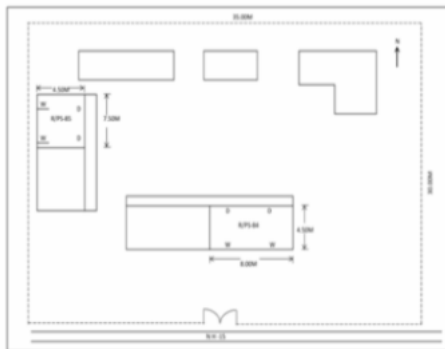

নিৰ্বাচক পঞ্জীয়ন বিষয়াৰ স্বাক্ষৰ

Nazri Naksha

Google Map View

Polling Station Building Front View

ভোটগ্ৰহন কেন্দ্ৰৰ সন্মুখৰ দৃশ্য

Cad View

Key MAP View

1 নাম : লীলাধৰ মিলি পিতাৰ নাম: মাযথা মিলি ঘৰ নং : 1 বয়স : 60 লিঙ্গ : পুৰুষ	GNS8134563 ফটো উপলব্ধ	2 নাম : তুলেশ্বৰী মিলি স্বামীৰ নাম: লীলাধৰ মিলি ঘৰ নং : 1 বয়স : 52 লিঙ্গ : মহিলা	GNS8134574 ফটো উপলব্ধ	3 নাম : মিনা মিলি স্বামীৰ নাম: পংকজ মিলি ঘৰ নং : 1 বয়স : 33 লিঙ্গ : মহিলা	GNS0000299 ফটো উপলব্ধ
4 নাম : পঙ্কজ মিলি পিতাৰ নাম: লীলাধৰ মিলি ঘৰ নং : 1 বয়স : 32 লিঙ্গ : পুৰুষ	GNS8142505 ফটো উপলব্ধ	5 নাম : মুনমী মিলি পিতাৰ নাম: লীলাধৰ মিলি ঘৰ নং : 1 বয়স : 30 লিঙ্গ : মহিলা	GNS1937242 ফটো উপলব্ধ	6 নাম : পাপু মিলি পিতাৰ নাম: লীলাধৰ মিলি ঘৰ নং : 1 বয়স : 26 লিঙ্গ : পুৰুষ	GNS0518431 ফটো উপলব্ধ
7 নাম : অনিৰব মিলি পিতাৰ নাম: মাযথা মিলি ঘৰ নং : 2 বয়স : 62 লিঙ্গ : পুৰুষ	GNS8134596 ফটো উপলব্ধ	8 নাম : পদোশ্বৰী মিলি স্বামীৰ নাম: অনিৰব মিলি ঘৰ নং : 2 বয়স : 58 লিঙ্গ : মহিলা	GNS8134609 ফটো উপলব্ধ	9 নাম : ঋষি মিলি পিতাৰ নাম: অনিৰব মিলি ঘৰ নং : 2 বয়স : 47 লিঙ্গ : পুৰুষ	GNS8134610 ফটো উপলব্ধ
10 নাম : মিনালী মিলি স্বামীৰ নাম: ঋষি মিলি ঘৰ নং : 2 বয়স : 45 লিঙ্গ : মহিলা	GNS8134621 ফটো উপলব্ধ	11 নাম : নিৰুপমা মিলি স্বামীৰ নাম: মোনুস মিলি ঘৰ নং : 2 বয়স : 41 লিঙ্গ : মহিলা	GNS8134632 ফটো উপলব্ধ	12 নাম : বিকাশ মিলি পিতাৰ নাম: অনিৰব মিলি ঘৰ নং : 2 বয়স : 27 লিঙ্গ : পুৰুষ	GNS0518498 ফটো উপলব্ধ
13 নাম : সঙ্গিতা মিলি স্বামীৰ নাম: বিকাশ মিলি ঘৰ নং : 2 বয়স : 25 লিঙ্গ : মহিলা	GNS0520791 ফটো উপলব্ধ	14 নাম : হিমজ্যোতি মিলি পিতাৰ নাম: ঋষি মিলি ঘৰ নং : 2 বয়স : 23 লিঙ্গ : পুৰুষ	GNS1400423 ফটো উপলব্ধ	15 নাম : মনিষ মিলি মাতৃৰ নাম: নিৰুপমা মিলি ঘৰ নং : 2 বয়স : 19 লিঙ্গ : পুৰুষ	UAT0096602 ফটো উপলব্ধ
16 নাম : ৰুপজ্যোতি মিলি পিতাৰ নাম: ঋষি মিলি ঘৰ নং : 2 বয়স : 19 লিঙ্গ : পুৰুষ	UAT0100545 ফটো উপলব্ধ	17 নাম : দ্বিজেন্দ্ৰ ঙাটে পিতাৰ নাম: নাৰায়ন ঙাটে ঘৰ নং : 3 বয়স : 45 লিঙ্গ : পুৰুষ	GNS8134654 ফটো উপলব্ধ	# 18 নাম : চেন ঙাটে স্বামীৰ নাম: দিগেন ঙাটে ঘৰ নং : 3 বয়স : 40 লিঙ্গ : মহিলা	GNS1937220 ফটো উপলব্ধ
19 নাম : জেগুৰাম মিলি পিতাৰ নাম: কাৰ্বি মিলি ঘৰ নং : 8 বয়স : 70 লিঙ্গ : পুৰুষ	GNS8134676 ফটো উপলব্ধ	20 নাম : ৰনজিত মিলি পিতাৰ নাম: জেগুৰাম মিলি ঘৰ নং : 8 বয়স : 46 লিঙ্গ : পুৰুষ	GNS8134701 ফটো উপলব্ধ	21 নাম : টিংকু মিলি পিতাৰ নাম: জেগুৰাম মিলি ঘৰ নং : 8 বয়স : 43 লিঙ্গ : পুৰুষ	GNS8134712 ফটো উপলব্ধ
22 নাম : প্ৰদীপ মিলি পিতাৰ নাম: জেগুৰাম মিলি ঘৰ নং : 8 বয়স : 42 লিঙ্গ : পুৰুষ	GNS8134698 ফটো উপলব্ধ	23 নাম : মুনালী মিলি স্বামীৰ নাম: ৰঞ্জিত মিলি ঘৰ নং : 8 বয়স : 36 লিঙ্গ : মহিলা	GNS0266346 ফটো উপলব্ধ	24 নাম : ৰেন মিলি স্বামীৰ নাম: টিংকু মিলি ঘৰ নং : 8 বয়স : 33 লিঙ্গ : মহিলা	GNS0099226 ফটো উপলব্ধ
25 নাম : ওমীৰাজু মিলি পিতাৰ নাম: টিংকু মিলি ঘৰ নং : 4 বয়স : 20 লিঙ্গ : পুৰুষ	UAT0114199 ফটো উপলব্ধ	26 নাম : মঙ্গলা পায়ৈ পিতাৰ নাম: অবাসিং পায়ৈ ঘৰ নং : 5 বয়স : 55 লিঙ্গ : পুৰুষ	GNS8134723 ফটো উপলব্ধ	27 নাম : বকি পায়ৈ স্বামীৰ নাম: মঙ্গলা পায়ৈ ঘৰ নং : 5 বয়স : 42 লিঙ্গ : মহিলা	GNS8134734 ফটো উপলব্ধ
28 নাম : কুমাৰ পায়ৈ পিতাৰ নাম: মঙ্গলা পায়ৈ ঘৰ নং : 5 বয়স : 27 লিঙ্গ : পুৰুষ	GNS1384155 ফটো উপলব্ধ	29 নাম : তুকুঞ্জয় পায়ৈ পিতাৰ নাম: মঙ্গলা পায়ৈ ঘৰ নং : 5 বয়স : 22 লিঙ্গ : পুৰুষ	GNS2036101 ফটো উপলব্ধ	30 নাম : গোবিন্দ পায়ৈ পিতাৰ নাম: যোগেন পায়ৈ ঘৰ নং : 9 বয়স : 45 লিঙ্গ : পুৰুষ	GNS8134778 ফটো উপলব্ধ