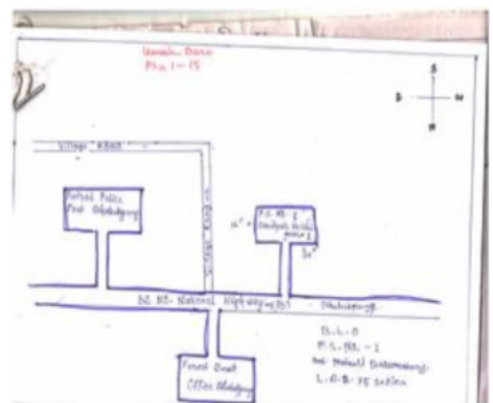

নিৰ্বাচক পঞ্জীয়ন বিষয়াৰ স্বাক্ষৰ

Nazri Naksha

Google Map View

Polling Station Building Front View

ভোটগ্ৰহন কেন্দ্ৰৰ সন্মুখৰ দৃশ্য

Cad View

Key MAP View

1 নাম : মুনমুন দত্ত স্বামীৰ নাম: শংকৰ দত্ত ঘৰ নং : 0 বয়স : 51 লিঙ্গ : মহিলা	GLK0332940 ফটো উপলব্ধ	2 নাম : বীনা দৈমাৰী স্বামীৰ নাম: চেনীৰাম দৈমাৰী ঘৰ নং : 1 বয়স : 59 লিঙ্গ : মহিলা	GLK0000002 ফটো উপলব্ধ	3 নাম : পদোশ্বৰ দৈমাৰী পিতাৰ নাম: চেনীৰাম দৈমাৰী ঘৰ নং : 1 বয়স : 42 লিঙ্গ : পুৰুষ	GLK0000003 ফটো উপলব্ধ
4 নাম : জয়ন্ত বসুমতাৰী পিতাৰ নাম: প্ৰাণেশ্বৰ বসুমতাৰী ঘৰ নং : 1 বয়স : 42 লিঙ্গ : পুৰুষ	GLK2133439 ফটো উপলব্ধ	5 নাম : মনীমালা দৈমাৰী পিতাৰ নাম: চেনীৰাম দৈমাৰী ঘৰ নং : 1 বয়স : 35 লিঙ্গ : মহিলা	GLK0000004 ফটো উপলব্ধ	6 নাম : অনৰাধা মুছাহাৰী পিতাৰ নাম: মহেন্দ্ৰ মুছাহাৰী ঘৰ নং : 1 বয়স : 31 লিঙ্গ : মহিলা	GLK0000786 ফটো উপলব্ধ
7 নাম : পূজা ওৱাৰী স্বামীৰ নাম: পদোশ্বৰ দৈমাৰী ঘৰ নং : 1 বয়স : 28 লিঙ্গ : মহিলা	GLK0455899 ফটো উপলব্ধ	8 নাম : সঞ্জীত ৰামছিয়াৰী পিতাৰ নাম: উপেন ৰামছিয়াৰী ঘৰ নং : 2 বয়স : 36 লিঙ্গ : পুৰুষ	GLK2133882 ফটো উপলব্ধ	9 নাম : বাপন ৰামচিয়াৰী পিতাৰ নাম: ধীৰেন্দ্ৰ ৰামচিয়াৰী ঘৰ নং : 2 বয়স : 33 লিঙ্গ : পুৰুষ	GLK0000006 ফটো উপলব্ধ
10 নাম : ভবেশ ব্ৰহ্মা পিতাৰ নাম: জীতেন ব্ৰহ্মা ঘৰ নং : 2 বয়স : 25 লিঙ্গ : পুৰুষ	GLK0464412 ফটো উপলব্ধ	11 নাম : নয়ন দাশ পিতাৰ নাম: নুপুৰ দাশ ঘৰ নং : 2 খ বয়স : 29 লিঙ্গ : পুৰুষ	GLK1352913 ফটো উপলব্ধ	12 নাম : বিশ্বজিৎ দাস পিতাৰ নাম: নুপুৰ দাশ ঘৰ নং : 2 খ বয়স : 24 লিঙ্গ : পুৰুষ	GLK1352921 ফটো উপলব্ধ
13 নাম : বাদল থাপা পিতাৰ নাম: সুৰেশ থাপা ঘৰ নং : ২০২৬০ বয়স : 26 লিঙ্গ : পুৰুষ	GLK1340983 ফটো উপলব্ধ	14 নাম : গীতা দাস স্বামীৰ নাম: গহীন দাস ঘৰ নং : ২খ বয়স : 53 লিঙ্গ : মহিলা	GLK0000007 ফটো উপলব্ধ	15 নাম : সুকুমাৰ মল্লিক পিতাৰ নাম: সন্তোষ মল্লিক ঘৰ নং : ৩ বয়স : 68 লিঙ্গ : পুৰুষ	GLK0000008 ফটো উপলব্ধ
16 নাম : অনিতা মল্লিক স্বামীৰ নাম: সুকুমাৰ মল্লিক ঘৰ নং : ৩ বয়স : 67 লিঙ্গ : মহিলা	GLK0000009 ফটো উপলব্ধ	17 নাম : চিমি হাজৰিকা স্বামীৰ নাম: বসন্ত হাজৰিকা ঘৰ নং : ৩ বয়স : 43 লিঙ্গ : মহিলা	GLK0000011 ফটো উপলব্ধ	18 নাম : ৰাজ মল্লিক পিতাৰ নাম: সুকুমাৰ মল্লিক ঘৰ নং : ৩ বয়স : 41 লিঙ্গ : পুৰুষ	GLK0000012 ফটো উপলব্ধ
19 নাম : পায়েল মল্লিক পিতাৰ নাম: সুকুমাৰ মল্লিক ঘৰ নং : ৩ বয়স : 39 লিঙ্গ : মহিলা	GLK0000013 ফটো উপলব্ধ	20 নাম : সঞ্জয় কুমাৰ তামাং পিতাৰ নাম: জিত বাহাদুৰ তামাং ঘৰ নং : 8 বয়স : 41 লিঙ্গ : পুৰুষ	GLK0617548 ফটো উপলব্ধ	21 নাম : মঞ্জু তামাং পিতাৰ নাম: সঞ্জয় কুমাৰ তামাং ঘৰ নং : 8 বয়স : 22 লিঙ্গ : মহিলা	GLK1459536 ফটো উপলব্ধ
22 নাম : নৰেশ্বৰ কলিতা পিতাৰ নাম: সদাগৰ কলিতা ঘৰ নং : ৫ বয়স : 67 লিঙ্গ : পুৰুষ	GLK0000014 ফটো উপলব্ধ	23 নাম : দিপালী ডেকা স্বামীৰ নাম: নৰেশ্বৰ কলিতা ঘৰ নং : ৫ বয়স : 52 লিঙ্গ : মহিলা	GLK0000015 ফটো উপলব্ধ	24 নাম : বিজু কলিতা পিতাৰ নাম: নৰেশ্বৰ কলিতা ঘৰ নং : ৫ বয়স : 36 লিঙ্গ : মহিলা	GLK0000016 ফটো উপলব্ধ
25 নাম : পম্পী কলিতা পিতাৰ নাম: নৰেশ্বৰ কলিতা ঘৰ নং : ৫ বয়স : 33 লিঙ্গ : মহিলা	GLK0000017 ফটো উপলব্ধ	26 নাম : প্ৰেম বাহাদুৰ তামাং পিতাৰ নাম: জিত বাহাদুৰ তামাং ঘৰ নং : 6 বয়স : 44 লিঙ্গ : পুৰুষ	GLK0332064 ফটো উপলব্ধ	27 নাম : নীম দোৰজি লামা পিতাৰ নাম: ঘৰ নং : 6 বয়স : 40 লিঙ্গ : পুৰুষ	CZJ0340927 ফটো উপলব্ধ
28 নাম : লোবসুংগ ডলমা তামাং মাতৃৰ নাম: গিতা তামাং ঘৰ নং : 6 বয়স : 24 লিঙ্গ : মহিলা	GLK1472208 ফটো উপলব্ধ	29 নাম : লাল বাহাদুৰ তামাং পিতাৰ নাম: মন বাহাদুৰ তামাং ঘৰ নং : ৭ বয়স : 35 লিঙ্গ : পুৰুষ	GLK1462282 ফটো উপলব্ধ	30 নাম : মনিকা দলে স্বামীৰ নাম: অমুপম পায়েং ঘৰ নং : 08 বয়স : 32 লিঙ্গ : মহিলা	GLK1383041 ফটো উপলব্ধ