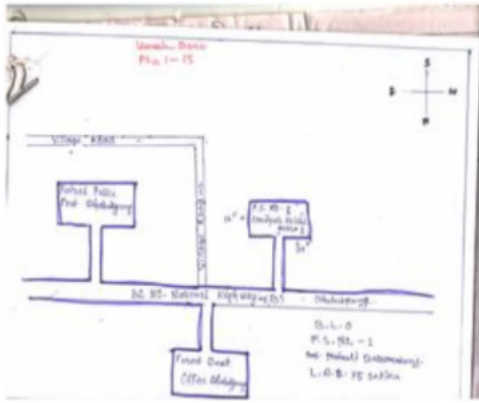

Nazri Naksha