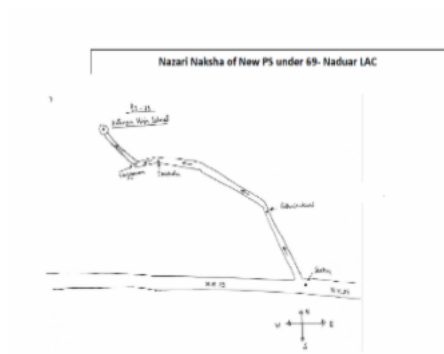

নিৰ্বাচক পঞ্জীয়ন বিষয়াৰ স্বাক্ষৰ

Nazri Naksha

Google Map View

Polling Station Building Front View

ভোটগ্ৰহন কেন্দ্ৰৰ সন্মুখৰ দৃশ্য

Cad View

Key MAP View

1 নাম : দিচয় মিলি পিতাৰ নাম: বাৰমন মিলি ঘৰ নং : 2 বয়স : 60 লিঙ্গ : পুৰুষ	GLK0003869 ফটো উপলব্ধ	2 নাম : নাদেং মিলি স্বামীৰ নাম: দিচয় মিলি ঘৰ নং : 2 বয়স : 52 লিঙ্গ : মহিলা	GLK0003870 ফটো উপলব্ধ	3 নাম : সুভাষ মিলি পিতাৰ নাম: দিচয় মিলি ঘৰ নং : 2 বয়স : 37 লিঙ্গ : পুৰুষ	GLK0003871 ফটো উপলব্ধ
4 নাম : অঞ্জনা মিলি স্বামীৰ নাম: সুভাষ মিলি ঘৰ নং : 2 বয়স : 30 লিঙ্গ : মহিলা	GLK0237669 ফটো উপলব্ধ	5 নাম : ৰজনী মিলি স্বামীৰ নাম: লুইত মিলি ঘৰ নং : 2 বয়স : 30 লিঙ্গ : মহিলা	GLK0502401 ফটো উপলব্ধ	6 নাম : লুইত মিলি পিতাৰ নাম: দিচয় মিলি ঘৰ নং : 2 বয়স : 29 লিঙ্গ : পুৰুষ	GLK0237818 ফটো উপলব্ধ
7 নাম : বীৰেন টাইদ পিতাৰ নাম: খৰ্গেশ্বৰ টাইদ ঘৰ নং : 9 বয়স : 40 লিঙ্গ : পুৰুষ	GLK0003874 ফটো উপলব্ধ	8 নাম : মানিক পগাগ পিতাৰ নাম: দেউৰাম পগাগ ঘৰ নং : 8 বয়স : 57 লিঙ্গ : পুৰুষ	GLK0003879 ফটো উপলব্ধ	9 নাম : প্ৰিমাশ্ৰী পগাগ স্বামীৰ নাম: মানিক পগাগ ঘৰ নং : 8 বয়স : 47 লিঙ্গ : মহিলা	GLK0003880 ফটো উপলব্ধ
10 নাম : পন্তেশ্বৰ পগাগ পিতাৰ নাম: দেউৰাম পগাগ ঘৰ নং : 8 বয়স : 45 লিঙ্গ : পুৰুষ	GLK0003881 ফটো উপলব্ধ	11 নাম : তিপিলি মিলি স্বামীৰ নাম: বুদ্ধেশ্বৰ মিলি ঘৰ নং : 8 বয়স : 31 লিঙ্গ : মহিলা	GLK0003882 ফটো উপলব্ধ	12 নাম : হেমন্ত পগাগ পিতাৰ নাম: অনৰ পগাগ ঘৰ নং : 4 বয়স : 31 লিঙ্গ : পুৰুষ	GLK2362747 ফটো উপলব্ধ
13 নাম : দেবেশ্বৰ পগাগ পিতাৰ নাম: মানিক পগাগ ঘৰ নং : 8 বয়স : 28 লিঙ্গ : পুৰুষ	GLK0106427 ফটো উপলব্ধ	14 নাম : কুপেশ্বৰ পগাগ পিতাৰ নাম: মানিক পগাগ ঘৰ নং : 8 বয়স : 27 লিঙ্গ : পুৰুষ	GLK0135475 ফটো উপলব্ধ	15 নাম : ভূমিকা পগাগ স্বামীৰ নাম: দেবেশ্বৰ পগাগ ঘৰ নং : 8 বয়স : 23 লিঙ্গ : মহিলা	GLK1412543 ফটো উপলব্ধ
16 নাম : পাগ্ৰে পগাগ পিতাৰ নাম: দেউৰাম পগাগ ঘৰ নং : 5 বয়স : 69 লিঙ্গ : পুৰুষ	GLK0003883 ফটো উপলব্ধ	17 নাম : তুলাত পগাগ স্বামীৰ নাম: পাগ্ৰে পগাগ ঘৰ নং : 5 বয়স : 55 লিঙ্গ : মহিলা	GLK0003884 ফটো উপলব্ধ	S2 18 নাম : লদে মিলি পিতাৰ নাম: কান্তিক মিলি ঘৰ নং : 5 বয়স : 34 লিঙ্গ : পুৰুষ	GLK2136767 ফটো উপলব্ধ
19 নাম : বুদ্ধেশ্বৰ পগাগ পিতাৰ নাম: পাগ্ৰে পগাগ ঘৰ নং : 5 বয়স : 33 লিঙ্গ : পুৰুষ	GLK0003885 ফটো উপলব্ধ	S 20 নাম : বিনা মিলি স্বামীৰ নাম: লদে মিলি ঘৰ নং : 5 বয়স : 32 লিঙ্গ : মহিলা	GLK0003886 ফটো উপলব্ধ	21 নাম : ধৰ্মেন মিলি পিতাৰ নাম: আয়মেন মিলি ঘৰ নং : 6 বয়স : 58 লিঙ্গ : পুৰুষ	GLK0003887 ফটো উপলব্ধ
22 নাম : বেচেৰে মিলি স্বামীৰ নাম: ধৰ্মেন মিলি ঘৰ নং : 6 বয়স : 52 লিঙ্গ : মহিলা	GLK0003888 ফটো উপলব্ধ	S 23 নাম : অনিমা মিলি স্বামীৰ নাম: বিনোদ কুমাৰ মিলি ঘৰ নং : 6 বয়স : 35 লিঙ্গ : মহিলা	GLK2136778 ফটো উপলব্ধ	24 নাম : অনজা মিলি পিতাৰ নাম: পানীৰাম মিলি ঘৰ নং : 6 বয়স : 19 লিঙ্গ : মহিলা	OVA0105437 ফটো উপলব্ধ
25 নাম : দেউকন ঙাতে পিতাৰ নাম: কপিকল ঙাতে ঘৰ নং : 9 বয়স : 62 লিঙ্গ : পুৰুষ	GLK7237583 ফটো উপলব্ধ	26 নাম : বজন্তী ঙাতে স্বামীৰ নাম: দেউকন ঙাতে ঘৰ নং : 9 বয়স : 45 লিঙ্গ : মহিলা	GLK0146696 ফটো উপলব্ধ	27 নাম : কাৰাসিং পগাগ পিতাৰ নাম: ঘনক পগাগ ঘৰ নং : 9 বয়স : 30 লিঙ্গ : পুৰুষ	GLK0003891 ফটো উপলব্ধ
28 নাম : বাসুদেৱ ঙাতে পিতাৰ নাম: দেউকান ঙাতে ঘৰ নং : 9 বয়স : 28 লিঙ্গ : পুৰুষ	GLK1412584 ফটো উপলব্ধ	29 নাম : প্ৰমিতা ঙাতে স্বামীৰ নাম: আশীস ঙাতে ঘৰ নং : 9 বয়স : 28 লিঙ্গ : মহিলা	GLK1418920 ফটো উপলব্ধ	30 নাম : আশীষ ঙাতে পিতাৰ নাম: দেবাকন ঙাতে ঘৰ নং : 7 বয়স : 27 লিঙ্গ : পুৰুষ	GLK0335562 ফটো উপলব্ধ