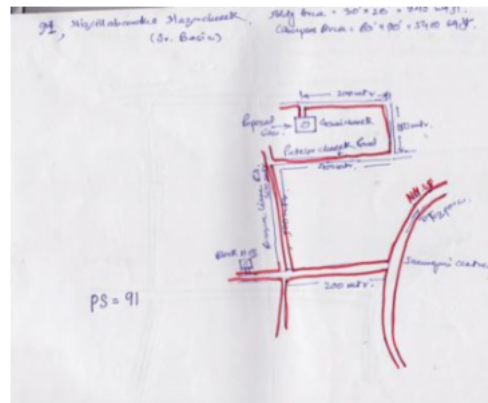

নিৰ্বাচক পঞ্জীয়ন বিষয়াৰ স্বাক্ষৰ

Nazri Naksha

Google Map View

Polling Station Building Front View

ভোটগ্ৰহন কেন্দ্ৰৰ সন্মুখৰ দৃশ্য

Cad View

Key MAP View

1 নাম : কৃষ্ণ চাহ পিতাৰ নাম: ৰামানন্দ চাহ ঘৰ নং : 1 বয়স : 50 লিঙ্গ : মহিলা	GLK7734578 ফটো উপলব্ধ	2 নাম : শান্তি দেৱী স্বামীৰ নাম: কৃষ্ণ চাহ ঘৰ নং : 1 বয়স : 50 লিঙ্গ : মহিলা	GLK7734589 ফটো উপলব্ধ	3 নাম : দীপামনী দাস দেৱী স্বামীৰ নাম: দীপক নাথ ঘৰ নং : 1 বয়স : 36 লিঙ্গ : মহিলা	GLK0195610 ফটো উপলব্ধ
4 নাম : সুমন শা পিতাৰ নাম: কৃষ্ণা শা ঘৰ নং : 1 বয়স : 25 লিঙ্গ : পুৰুষ	GLK1267608 ফটো উপলব্ধ	5 নাম : বিমল গোৱালা পিতাৰ নাম: যজ্ঞেশ্বৰ গোৱালা ঘৰ নং : 8 বয়স : 52 লিঙ্গ : পুৰুষ	GLK7734636 ফটো উপলব্ধ	#2 6 নাম : পূৰ্ণিমা ৰয় পিতাৰ নাম: যজ্ঞেশ্বৰ ৰয় ঘৰ নং : 8 বয়স : 59 লিঙ্গ : মহিলা	GLK7734647 ফটো উপলব্ধ
7 নাম : মিৰা গোৱালা স্বামীৰ নাম: বিমল গোৱালা ঘৰ নং : 8 বয়স : 37 লিঙ্গ : মহিলা	GLK1417294 ফটো উপলব্ধ	8 নাম : বিশ্বজিৎ লোহাৰ পিতাৰ নাম: ভাইট লোহাৰ ঘৰ নং : 8 বয়স : 29 লিঙ্গ : পুৰুষ	GLK1417237 ফটো উপলব্ধ	9 নাম : লীলবতী গোৱালা স্বামীৰ নাম: হৰিশ্চন্দ্ৰ গোৱালা ঘৰ নং : 5 বয়স : 64 লিঙ্গ : মহিলা	GLK7734669 ফটো উপলব্ধ
10 নাম : জীবনজ্যোতি গোৱালা পিতাৰ নাম: হৰিশ্চন্দ্ৰ গোৱালা ঘৰ নং : 5 বয়স : 46 লিঙ্গ : পুৰুষ	GLK7734670 ফটো উপলব্ধ	11 নাম : ৰাণী গোৱালা পিতাৰ নাম: হৰিশ্চন্দ্ৰ গোৱালা ঘৰ নং : 5 বয়স : 43 লিঙ্গ : মহিলা	GLK7734681 ফটো উপলব্ধ	12 নাম : পিংকি গোৱালা স্বামীৰ নাম: জীৱন জ্যোতি গোৱালা ঘৰ নং : 5 বয়স : 38 লিঙ্গ : মহিলা	GLK0312397 ফটো উপলব্ধ
13 নাম : জিতেন শইকীয়া পিতাৰ নাম: দুৰ্গেশ্বৰ শইকীয়া ঘৰ নং : 6 বয়স : 50 লিঙ্গ : পুৰুষ	GLK7734716 ফটো উপলব্ধ	14 নাম : নিকো শইকীয়া স্বামীৰ নাম: জিতেন শইকীয়া ঘৰ নং : 6 বয়স : 45 লিঙ্গ : মহিলা	GLK7734727 ফটো উপলব্ধ	15 নাম : অনিল শইকীয়া পিতাৰ নাম: নিত্যানন্দ শইকীয়া ঘৰ নং : 6 বয়স : 43 লিঙ্গ : পুৰুষ	GLK7734738 ফটো উপলব্ধ
16 নাম : অতুল শইকীয়া পিতাৰ নাম: নিত্যানন্দ শইকীয়া ঘৰ নং : 6 বয়স : 42 লিঙ্গ : পুৰুষ	GLK7734749 ফটো উপলব্ধ	17 নাম : মিনতি শইকীয়া স্বামীৰ নাম: অনিল শইকীয়া ঘৰ নং : 6 বয়স : 40 লিঙ্গ : মহিলা	GLK7734750 ফটো উপলব্ধ	18 নাম : মমি শইকীয়া স্বামীৰ নাম: অতুল শইকীয়া ঘৰ নং : 6 বয়স : 40 লিঙ্গ : মহিলা	GLK7734761 ফটো উপলব্ধ
19 নাম : কাঞ্চন দাস শইকীয়া স্বামীৰ নাম: মৃদুল শইকীয়া ঘৰ নং : 6 বয়স : 25 লিঙ্গ : মহিলা	GLK1323880 ফটো উপলব্ধ	20 নাম : মৃদুল শইকীয়া পিতাৰ নাম: অনিল শইকীয়া ঘৰ নং : 6 বয়স : 23 লিঙ্গ : পুৰুষ	GLK1323864 ফটো উপলব্ধ	21 নাম : পাৰ্থ প্ৰতিম শইকীয়া পিতাৰ নাম: জিতেন শইকীয়া ঘৰ নং : 6 বয়স : 20 লিঙ্গ : পুৰুষ	OVA0053900 ফটো উপলব্ধ
22 নাম : নৰেন ওৰং পিতাৰ নাম: জালুক ওৰং ঘৰ নং : 9 বয়স : 46 লিঙ্গ : পুৰুষ	GLK7734772 ফটো উপলব্ধ	23 নাম : চুচেন শইকীয়া পিতাৰ নাম: কতিয়া শইকীয়া ঘৰ নং : 8 বয়স : 61 লিঙ্গ : পুৰুষ	GLK7734783 ফটো উপলব্ধ	24 নাম : মীনা শইকীয়া স্বামীৰ নাম: চুচেন শইকীয়া ঘৰ নং : 8 বয়স : 54 লিঙ্গ : মহিলা	GLK7734794 ফটো উপলব্ধ
25 নাম : তোলে শইকীয়া পিতাৰ নাম: চুচেন শইকীয়া ঘৰ নং : 8 বয়স : 25 লিঙ্গ : পুৰুষ	GLK0631994 ফটো উপলব্ধ	26 নাম : ফুলেশ্বৰী শইকীয়া স্বামীৰ নাম: মোহন শইকীয়া ঘৰ নং : 9 বয়স : 73 লিঙ্গ : মহিলা	GLK7734818 ফটো উপলব্ধ	S 27 নাম : পুষ্পলতা শইকীয়া পিতাৰ নাম: মোহন শইকীয়া ঘৰ নং : 9 বয়স : 42 লিঙ্গ : মহিলা	GLK7734829 ফটো উপলব্ধ
28 নাম : নিপন শইকীয়া পিতাৰ নাম: মোহন শইকীয়া ঘৰ নং : 9 বয়স : 36 লিঙ্গ : পুৰুষ	GLK0392019 ফটো উপলব্ধ	29 নাম : মণ্ট হাজৰিকা পিতাৰ নাম: শুক্লেশ্বৰ হাজৰিকা ঘৰ নং : 9 বয়স : 34 লিঙ্গ : পুৰুষ	GLK1180661 ফটো উপলব্ধ	30 নাম : তিলেশ্বৰী শইকীয়া স্বামীৰ নাম: কালিয়া শইকীয়া ঘৰ নং : 10 বয়স : 69 লিঙ্গ : মহিলা	GLK7734841 ফটো উপলব্ধ