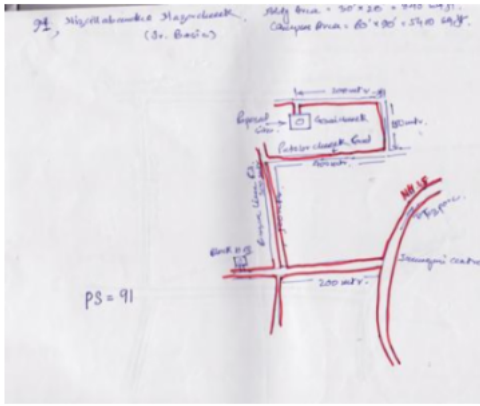

Nazri Naksha