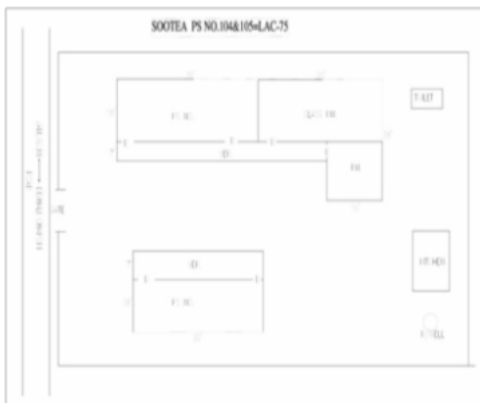

নিৰ্বাচক পঞ্জীয়ন বিষয়াৰ স্বাক্ষৰ

Nazri Naksha

Google Map View

Polling Station Building Front View

ভোটগ্ৰহন কেন্দ্ৰৰ সন্মুখৰ দৃশ্য

Cad View

Key MAP View

1 নাম : কৃষ্ণ চাহ পিতাৰ নাম: ৰামানন্দ চাহ ঘৰ নং : 1 বয়স : 50 লিঙ্গ : মহিলা	GLK7734578 ফটো উপলব্ধ	2 নাম : শান্তি দেৱী স্বামীৰ নাম: কৃষ্ণ চাহ ঘৰ নং : 1 বয়স : 50 লিঙ্গ : মহিলা	GLK7734589 ফটো উপলব্ধ	3 নাম : দীপামনী দাস দেৱী স্বামীৰ নাম: দীপক নাথ ঘৰ নং : 1 বয়স : 36 লিঙ্গ : মহিলা	GLK0195610 ফটো উপলব্ধ
4 নাম : সুমন শা পিতাৰ নাম: কৃষ্ণা শা ঘৰ নং : 1 বয়স : 25 লিঙ্গ : পুৰুষ	GLK1267608 ফটো উপলব্ধ	5 নাম : বিমল গোৱালা পিতাৰ নাম: যজ্ঞেশ্বৰ গোৱালা ঘৰ নং : 8 বয়স : 52 লিঙ্গ : পুৰুষ	GLK7734636 ফটো উপলব্ধ	#2 6 নাম : পূৰ্ণিমা ৰয় পিতাৰ নাম: যজ্ঞেশ্বৰ ৰয় ঘৰ নং : 8 বয়স : 59 লিঙ্গ : মহিলা	GLK7734647 ফটো উপলব্ধ
7 নাম : মিৰা গোৱালা স্বামীৰ নাম: বিমল গোৱালা ঘৰ নং : 8 বয়স : 37 লিঙ্গ : মহিলা	GLK1417294 ফটো উপলব্ধ	8 নাম : বিশ্বজিৎ লোহাৰ পিতাৰ নাম: ভাইট লোহাৰ ঘৰ নং : 8 বয়স : 29 লিঙ্গ : পুৰুষ	GLK1417237 ফটো উপলব্ধ	9 নাম : লীলবতী গোৱালা স্বামীৰ নাম: হৰিশ্চন্দ্ৰ গোৱালা ঘৰ নং : 5 বয়স : 64 লিঙ্গ : মহিলা	GLK7734669 ফটো উপলব্ধ
10 নাম : জীবনজ্যোতি গোৱালা পিতাৰ নাম: হৰিশ্চন্দ্ৰ গোৱালা ঘৰ নং : 5 বয়স : 46 লিঙ্গ : পুৰুষ	GLK7734670 ফটো উপলব্ধ	11 নাম : ৰাণী গোৱালা পিতাৰ নাম: হৰিশ্চন্দ্ৰ গোৱালা ঘৰ নং : 5 বয়স : 43 লিঙ্গ : মহিলা	GLK7734681 ফটো উপলব্ধ	12 নাম : পিংকি গোৱালা স্বামীৰ নাম: জীৱন জ্যোতি গোৱালা ঘৰ নং : 5 বয়স : 38 লিঙ্গ : মহিলা	GLK0312397 ফটো উপলব্ধ
13 নাম : জিতেন শইকীয়া পিতাৰ নাম: দুৰ্গেশ্বৰ শইকীয়া ঘৰ নং : 6 বয়স : 50 লিঙ্গ : পুৰুষ	GLK7734716 ফটো উপলব্ধ	14 নাম : নিকো শইকীয়া স্বামীৰ নাম: জিতেন শইকীয়া ঘৰ নং : 6 বয়স : 45 লিঙ্গ : মহিলা	GLK7734727 ফটো উপলব্ধ	15 নাম : অনিল শইকীয়া পিতাৰ নাম: নিত্যানন্দ শইকীয়া ঘৰ নং : 6 বয়স : 43 লিঙ্গ : পুৰুষ	GLK7734738 ফটো উপলব্ধ
16 নাম : অতুল শইকীয়া পিতাৰ নাম: নিত্যানন্দ শইকীয়া ঘৰ নং : 6 বয়স : 42 লিঙ্গ : পুৰুষ	GLK7734749 ফটো উপলব্ধ	17 নাম : মিনতি শইকীয়া স্বামীৰ নাম: অনিল শইকীয়া ঘৰ নং : 6 বয়স : 40 লিঙ্গ : মহিলা	GLK7734750 ফটো উপলব্ধ	18 নাম : মমি শইকীয়া স্বামীৰ নাম: অতুল শইকীয়া ঘৰ নং : 6 বয়স : 40 লিঙ্গ : মহিলা	GLK7734761 ফটো উপলব্ধ
19 নাম : কাঞ্চন দাস শইকীয়া স্বামীৰ নাম: মৃদুল শইকীয়া ঘৰ নং : 6 বয়স : 25 লিঙ্গ : মহিলা	GLK1323880 ফটো উপলব্ধ	20 নাম : মৃদুল শইকীয়া পিতাৰ নাম: অনিল শইকীয়া ঘৰ নং : 6 বয়স : 23 লিঙ্গ : পুৰুষ	GLK1323864 ফটো উপলব্ধ	21 নাম : পাৰ্থ প্ৰতিম শইকীয়া পিতাৰ নাম: জিতেন শইকীয়া ঘৰ নং : 6 বয়স : 20 লিঙ্গ : পুৰুষ	OVA0053900 ফটো উপলব্ধ
22 নাম : নৰেন ওৰং পিতাৰ নাম: জালুক ওৰং ঘৰ নং : 9 বয়স : 46 লিঙ্গ : পুৰুষ	GLK7734772 ফটো উপলব্ধ	23 নাম : চুচেন শইকীয়া পিতাৰ নাম: কতিয়া শইকীয়া ঘৰ নং : 8 বয়স : 61 লিঙ্গ : পুৰুষ	GLK7734783 ফটো উপলব্ধ	24 নাম : মীনা শইকীয়া স্বামীৰ নাম: চুচেন শইকীয়া ঘৰ নং : 8 বয়স : 54 লিঙ্গ : মহিলা	GLK7734794 ফটো উপলব্ধ
25 নাম : তোলে শইকীয়া পিতাৰ নাম: চুচেন শইকীয়া ঘৰ নং : 8 বয়স : 25 লিঙ্গ : পুৰুষ	GLK0631994 ফটো উপলব্ধ	26 নাম : ফুলেশ্বৰী শইকীয়া স্বামীৰ নাম: মোহন শইকীয়া ঘৰ নং : 9 বয়স : 73 লিঙ্গ : মহিলা	GLK7734818 ফটো উপলব্ধ	S 27 নাম : পুষ্পলতা শইকীয়া পিতাৰ নাম: মোহন শইকীয়া ঘৰ নং : 9 বয়স : 42 লিঙ্গ : মহিলা	GLK7734829 ফটো উপলব্ধ
28 নাম : নিপন শইকীয়া পিতাৰ নাম: মোহন শইকীয়া ঘৰ নং : 9 বয়স : 36 লিঙ্গ : পুৰুষ	GLK0392019 ফটো উপলব্ধ	29 নাম : মণ্ট হাজৰিকা পিতাৰ নাম: শুক্লেশ্বৰ হাজৰিকা ঘৰ নং : 9 বয়স : 34 লিঙ্গ : পুৰুষ	GLK1180661 ফটো উপলব্ধ	30 নাম : তিলেশ্বৰী শইকীয়া স্বামীৰ নাম: কালিয়া শইকীয়া ঘৰ নং : 10 বয়স : 69 লিঙ্গ : মহিলা	GLK7734841 ফটো উপলব্ধ