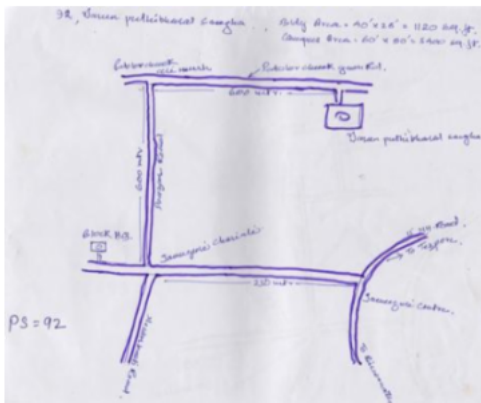

Nazri Naksha