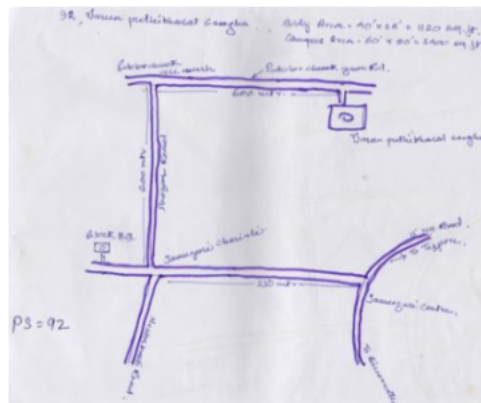

নিৰ্বাচক পঞ্জীয়ন বিষয়াৰ স্বাক্ষৰ

Nazri Naksha

Google Map View

Polling Station Building Front View

ভোটগ্ৰহন কেন্দ্ৰৰ সন্মুখৰ দৃশ্য

Cad View

Key MAP View

1 নাম : চিজয় ওকাং পিতাৰ নাম: ছায়া ওৰাং ঘৰ নং : 1 বয়স : 35 লিঙ্গ : পুৰুষ	GLK0196360 ফটো উপলব্ধ	2 নাম : পিংকী ওৰাং অন্যান্য: ছায়া ওৰাং ঘৰ নং : 1ক বয়স : 24 লিঙ্গ : মহিলা	GLK2352680 ফটো উপলব্ধ	3 নাম : ভনীতা ওৰাং পিতাৰ নাম: ৰামপতি ওৰাং ঘৰ নং : 2 বয়স : 27 লিঙ্গ : মহিলা	GLK1300698 ফটো উপলব্ধ
4 নাম : অঞ্জনা মুণ্ডা স্বামীৰ নাম: মংগল উৰাং ঘৰ নং : 8 বয়স : 27 লিঙ্গ : মহিলা	GLK1299072 ফটো উপলব্ধ	5 নাম : মণিৰাম ওৰাং পিতাৰ নাম: সুৰেন উৰাং ঘৰ নং : 8 বয়স : 24 লিঙ্গ : পুৰুষ	GLK1299015 ফটো উপলব্ধ	6 নাম : চৰিতা ওৰাং স্বামীৰ নাম: বিনোদ ওৰাং ঘৰ নং : 5 বয়স : 27 লিঙ্গ : মহিলা	GLK0392902 ফটো উপলব্ধ
7 নাম : সাবিত্ৰী ওৰাং স্বামীৰ নাম: নৰেন ওৰাং ঘৰ নং : 7 বয়স : 31 লিঙ্গ : মহিলা	GLK0389528 ফটো উপলব্ধ	8 নাম : ৰাজেশ ওৰাং পিতাৰ নাম: দাফলু ওৰাং ঘৰ নং : 9 বয়স : 30 লিঙ্গ : পুৰুষ	GLK0194993 ফটো উপলব্ধ	9 নাম : বাবলু ওৰাং পিতাৰ নাম: ভেকো ওৰাং ঘৰ নং : 9 বয়স : 23 লিঙ্গ : পুৰুষ	GLK1298868 ফটো উপলব্ধ
10 নাম : জৰীমাই দাস শইকীয়া স্বামীৰ নাম: প্ৰফুল্ল শইকীয়া ঘৰ নং : ৮ বয়স : 36 লিঙ্গ : মহিলা	GLK0195560 ফটো উপলব্ধ	11 নাম : ৰঞ্জিত ওৰাং মাতৃৰ নাম: চিবন ওৰাং ঘৰ নং : ৮ বয়স : 32 লিঙ্গ : পুৰুষ	GLK1313675 ফটো উপলব্ধ	12 নাম : ৰূপালি ওৰাং স্বামীৰ নাম: ৰঞ্জিত ওৰাং ঘৰ নং : ৮ বয়স : 29 লিঙ্গ : মহিলা	GLK1307537 ফটো উপলব্ধ
13 নাম : মুনালিনী শইকীয়া স্বামীৰ নাম: সোমেশ্বৰ শইকীয়া ঘৰ নং : 10 বয়স : 42 লিঙ্গ : মহিলা	GLK0195552 ফটো উপলব্ধ	14 নাম : ৰূপালী ওৰাং পিতাৰ নাম: দুৰ্গা ওৰাং ঘৰ নং : 10 বয়স : 31 লিঙ্গ : মহিলা	GLK0394296 ফটো উপলব্ধ	15 নাম : মিনতি ওৰাং স্বামীৰ নাম: ৰাবাই ওৰাং ঘৰ নং : 11 বয়স : 38 লিঙ্গ : মহিলা	GLK0393538 ফটো উপলব্ধ
16 নাম : মঞ্জু ওৰাং স্বামীৰ নাম: দিপেন ওৰাং ঘৰ নং : 11 বয়স : 33 লিঙ্গ : মহিলা	GLK0393652 ফটো উপলব্ধ	17 নাম : অমিত ওৰাং পিতাৰ নাম: দুলাল ওৰাং ঘৰ নং : 11 বয়স : 32 লিঙ্গ : পুৰুষ	GLK0393546 ফটো উপলব্ধ	18 নাম : আনন্দ ওৰাং মাতৃৰ নাম: দেৱাৰী ওৰাং ঘৰ নং : 11 বয়স : 28 লিঙ্গ : পুৰুষ	GLK1314053 ফটো উপলব্ধ
19 নাম : মণি ওৰাং পিতাৰ নাম: এতুৱা ওৰাং ঘৰ নং : 11 বয়স : 25 লিঙ্গ : মহিলা	CFN0495127 ফটো উপলব্ধ	20 নাম : ৰীতা মুণ্ডা পিতাৰ নাম: দুৰ্গা ওৰাং ঘৰ নং : 14 বয়স : 28 লিঙ্গ : মহিলা	GLK0389890 ফটো উপলব্ধ	21 নাম : জিনা ওৰাং স্বামীৰ নাম: বাবুল ওৰাং ঘৰ নং : 19 বয়স : 41 লিঙ্গ : মহিলা	GLK0395889 ফটো উপলব্ধ
22 নাম : অৰ্জুন ওৰাং পিতাৰ নাম: গয়াৰ ওৰাং ঘৰ নং : 20 বয়স : 32 লিঙ্গ : পুৰুষ	GLK0393223 ফটো উপলব্ধ	23 নাম : ভাৰত ওৰাং পিতাৰ নাম: গয়াৰ ওৰাং ঘৰ নং : 20 বয়স : 28 লিঙ্গ : পুৰুষ	GLK1301043 ফটো উপলব্ধ	24 নাম : মিনা দেৱী স্বামীৰ নাম: নয়নমণী ভৰালী ঘৰ নং : 22 বয়স : 39 লিঙ্গ : মহিলা	GLK0195503 ফটো উপলব্ধ
25 নাম : ৰিণা ওৰাং স্বামীৰ নাম: ৰাজেন ওৰাং ঘৰ নং : 22 বয়স : 29 লিঙ্গ : মহিলা	GLK1306695 ফটো উপলব্ধ	26 নাম : সনিতা ওৰাং মাতৃৰ নাম: চাণমনি ওৰাং ঘৰ নং : 22 বয়স : 25 লিঙ্গ : মহিলা	GLK1300680 ফটো উপলব্ধ	27 নাম : চিন্ময় শইকীয়া পিতাৰ নাম: গজেন শইকীয়া ঘৰ নং : 23 বয়স : 25 লিঙ্গ : পুৰুষ	GLK0553016 ফটো উপলব্ধ
28 নাম : জীতেন ওৰাং পিতাৰ নাম: সবু ওৰাং ঘৰ নং : 28 বয়স : 29 লিঙ্গ : পুৰুষ	GLK1313725 ফটো উপলব্ধ	29 নাম : মোহেশ ওৰাং পিতাৰ নাম: সবু ওৰাং ঘৰ নং : 28 বয়স : 28 লিঙ্গ : পুৰুষ	GLK1313782 ফটো উপলব্ধ	30 নাম : নন্দ বাউডি অন্যান্য: উগবতী ওৰাং ঘৰ নং : 28 বয়স : 50 লিঙ্গ : পুৰুষ	GLK2351625 ফটো উপলব্ধ