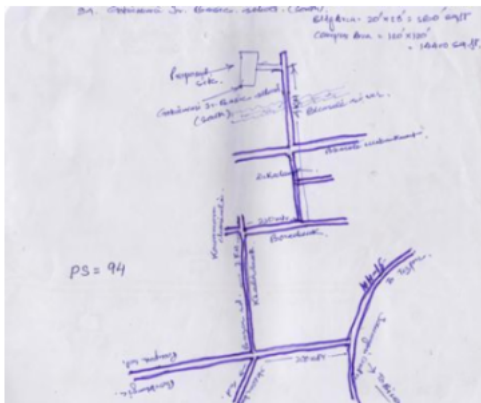

Nazri Naksha