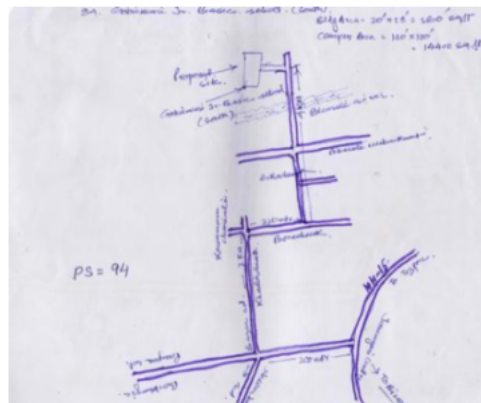

নিৰ্বাচক পঞ্জীয়ন বিষয়াৰ স্বাক্ষৰ

Nazri Naksha

Google Map View

Polling Station Building Front View

ভোটগ্ৰহন কেন্দ্ৰৰ সন্মুখৰ দৃশ্য

Cad View

Key MAP View

1 নাম : প্ৰেম প্ৰসাদ গৌতম পিতাৰ নাম: নৰপতি গৌতম ঘৰ নং : ৩ বয়স : 75 লিঙ্গ : পুৰুষ	GLK7934567 ফটো উপলব্ধ	2 নাম : মাতৃকা দেবী স্বামীৰ নাম: প্ৰেম প্ৰসাদ গৌতম ঘৰ নং : ৩ বয়স : 60 লিঙ্গ : মহিলা	GLK7934578 ফটো উপলব্ধ	S 3 নাম : জ্যোতিকা গায়ন স্বামীৰ নাম: বমেন গায়ন ঘৰ নং : ৩ বয়স : 46 লিঙ্গ : মহিলা	GLK7634631 ফটো উপলব্ধ
4 নাম : হেমন্ত গৌতম পিতাৰ নাম: প্ৰেম গৌতম ঘৰ নং : ৩ বয়স : 40 লিঙ্গ : পুৰুষ	GLK7934589 ফটো উপলব্ধ	5 নাম : মীনা দেৱী স্বামীৰ নাম: হেমন্ত গৌতম ঘৰ নং : ৩ বয়স : 35 লিঙ্গ : মহিলা	GLK0273045 ফটো উপলব্ধ	6 নাম : দেবকী নেৱাৰ স্বামীৰ নাম: টেকবাহাদুৰ নেৱাৰ ঘৰ নং : 8 বয়স : 57 লিঙ্গ : মহিলা	GLK7934603 ফটো উপলব্ধ
7 নাম : মীনা দেবী পিতাৰ নাম: টেক বাহাদুৰ নেৱাৰ ঘৰ নং : 8 বয়স : 34 লিঙ্গ : মহিলা	GLK7934647 ফটো উপলব্ধ	8 নাম : ইন্দ্ৰ বাহাদুৰ নেৱাৰ পিতাৰ নাম: চেৰ বাহাদুৰ নেৱাৰ ঘৰ নং : ৬ বয়স : 77 লিঙ্গ : পুৰুষ	GLK7934658 ফটো উপলব্ধ	S 9 নাম : মহেশ্বৰী নেৱাৰ স্বামীৰ নাম: ইন্দ্ৰ বাহাদুৰ নেৱাৰ ঘৰ নং : ৬ বয়স : 71 লিঙ্গ : মহিলা	GLK7934669 ফটো উপলব্ধ
10 নাম : চন্দ্ৰমায়ী নেৱাৰ স্বামীৰ নাম: ইন্দ্ৰ বাহাদুৰ নেৱাৰ ঘৰ নং : ৬ বয়স : 67 লিঙ্গ : মহিলা	GLK7934670 ফটো উপলব্ধ	11 নাম : নবৰাজ কাৰ্কী পিতাৰ নাম: পদ্মসিং কাৰ্কী ঘৰ নং : ৬ বয়স : 52 লিঙ্গ : পুৰুষ	GLK7934761 ফটো উপলব্ধ	12 নাম : ক্ষেমাৰাজ নেৱাৰ পিতাৰ নাম: ইন্দ্ৰ বাহাদুৰ নেৱাৰ ঘৰ নং : ৬ বয়স : 50 লিঙ্গ : পুৰুষ	GLK7934681 ফটো উপলব্ধ
13 নাম : সৰিতা নেৱাৰ স্বামীৰ নাম: ক্ষেমাৰাজ নেৱাৰ ঘৰ নং : ৬ বয়স : 47 লিঙ্গ : মহিলা	GLK7934749 ফটো উপলব্ধ	S 14 নাম : ভীম নেৱাৰ পিতাৰ নাম: ইন্দ্ৰ বাহাদুৰ নেৱাৰ ঘৰ নং : ৬ বয়স : 46 লিঙ্গ : পুৰুষ	GLK7934705 ফটো উপলব্ধ	15 নাম : ৰাজেশ নেৱাৰ পিতাৰ নাম: ইন্দ্ৰ বাহাদুৰ নেৱাৰ ঘৰ নং : ৬ বয়স : 41 লিঙ্গ : পুৰুষ	GLK7934727 ফটো উপলব্ধ
16 নাম : ৰোহিত নেৱাৰ পিতাৰ নাম: ইন্দ্ৰ বাহাদুৰ নেৱাৰ ঘৰ নং : ৬ বয়স : 38 লিঙ্গ : পুৰুষ	GLK7934750 ফটো উপলব্ধ	17 নাম : মিনা নেৱাৰ স্বামীৰ নাম: ৰাজেশ নেৱাৰ ঘৰ নং : ৬ বয়স : 37 লিঙ্গ : মহিলা	GLK0325936 ফটো উপলব্ধ	18 নাম : ৰুক্মিণী দেৱী পিতাৰ নাম: ইন্দ্ৰ বাঃ নেৱাৰ ঘৰ নং : ৬ বয়স : 31 লিঙ্গ : মহিলা	GLK7938401 ফটো উপলব্ধ
19 নাম : সনশ্ৰী নেৱাৰ স্বামীৰ নাম: ৰহিত নেৱাৰ ঘৰ নং : 06 বয়স : 31 লিঙ্গ : মহিলা	GLK2374593 ফটো উপলব্ধ	20 নাম : নম্ৰতা কাৰ্কী পিতাৰ নাম: নৱৰাজ কাৰ্কী ঘৰ নং : ৬ বয়স : 22 লিঙ্গ : মহিলা	GLK1445964 ফটো উপলব্ধ	S 21 নাম : সনশ্ৰী নেৱাৰ স্বামীৰ নাম: ৰহিত নেৱাৰ ঘৰ নং : 07 বয়স : 32 লিঙ্গ : মহিলা	GLK2392132 ফটো উপলব্ধ
22 নাম : কমলা কাৰ্কী স্বামীৰ নাম: নৱৰাজ কাৰ্কী ঘৰ নং : ৮ বয়স : 46 লিঙ্গ : মহিলা	GLK7934783 ফটো উপলব্ধ	23 নাম : দেউমায়ী হিংমাং স্বামীৰ নাম: চুখ বাহাদুৰ হিংমাং ঘৰ নং : ৯ বয়স : 67 লিঙ্গ : মহিলা	GLK7934829 ফটো উপলব্ধ	24 নাম : চৰ্ম্মাণিকা ডেকা পিতাৰ নাম: মণি ডেকা ঘৰ নং : 9 বয়স : 25 লিঙ্গ : মহিলা	GLK0475707 ফটো উপলব্ধ
25 নাম : ইন্দ্ৰবাহাদুৰ লাৱৰ পিতাৰ নাম: ৰাজ বাহাদুৰ লাৱৰ ঘৰ নং : ১০ বয়স : 64 লিঙ্গ : পুৰুষ	GLK7934852 ফটো উপলব্ধ	26 নাম : সাবিত্ৰী লাৱৰ স্বামীৰ নাম: ইন্দ্ৰ বাহাদুৰ লাৱৰ ঘৰ নং : ১০ বয়স : 54 লিঙ্গ : মহিলা	GLK7934863 ফটো উপলব্ধ	27 নাম : কোমল নাথ লাৱৰ পিতাৰ নাম: ইন্দ্ৰ বাহাদুৰ লাৱৰ ঘৰ নং : ১০ বয়স : 36 লিঙ্গ : পুৰুষ	GLK7934885 ফটো উপলব্ধ
28 নাম : দিপক কাৰ্কী পিতাৰ নাম: ৰাজ কাৰ্কী ঘৰ নং : 10 বয়স : 35 লিঙ্গ : পুৰুষ	GLK2390540 ফটো উপলব্ধ	29 নাম : নৰমায়ী দেবী পিতাৰ নাম: ইন্দ্ৰ বাহাদুৰ লাৱৰ ঘৰ নং : ১০ বয়স : 34 লিঙ্গ : মহিলা	GLK7934896 ফটো উপলব্ধ	30 নাম : বাল কৃষ্ণ লাৱৰ পিতাৰ নাম: ইন্দ্ৰ বাহাদুৰ লাৱাৰ ঘৰ নং : ১০ বয়স : 30 লিঙ্গ : পুৰুষ	GLK0175828 ফটো উপলব্ধ